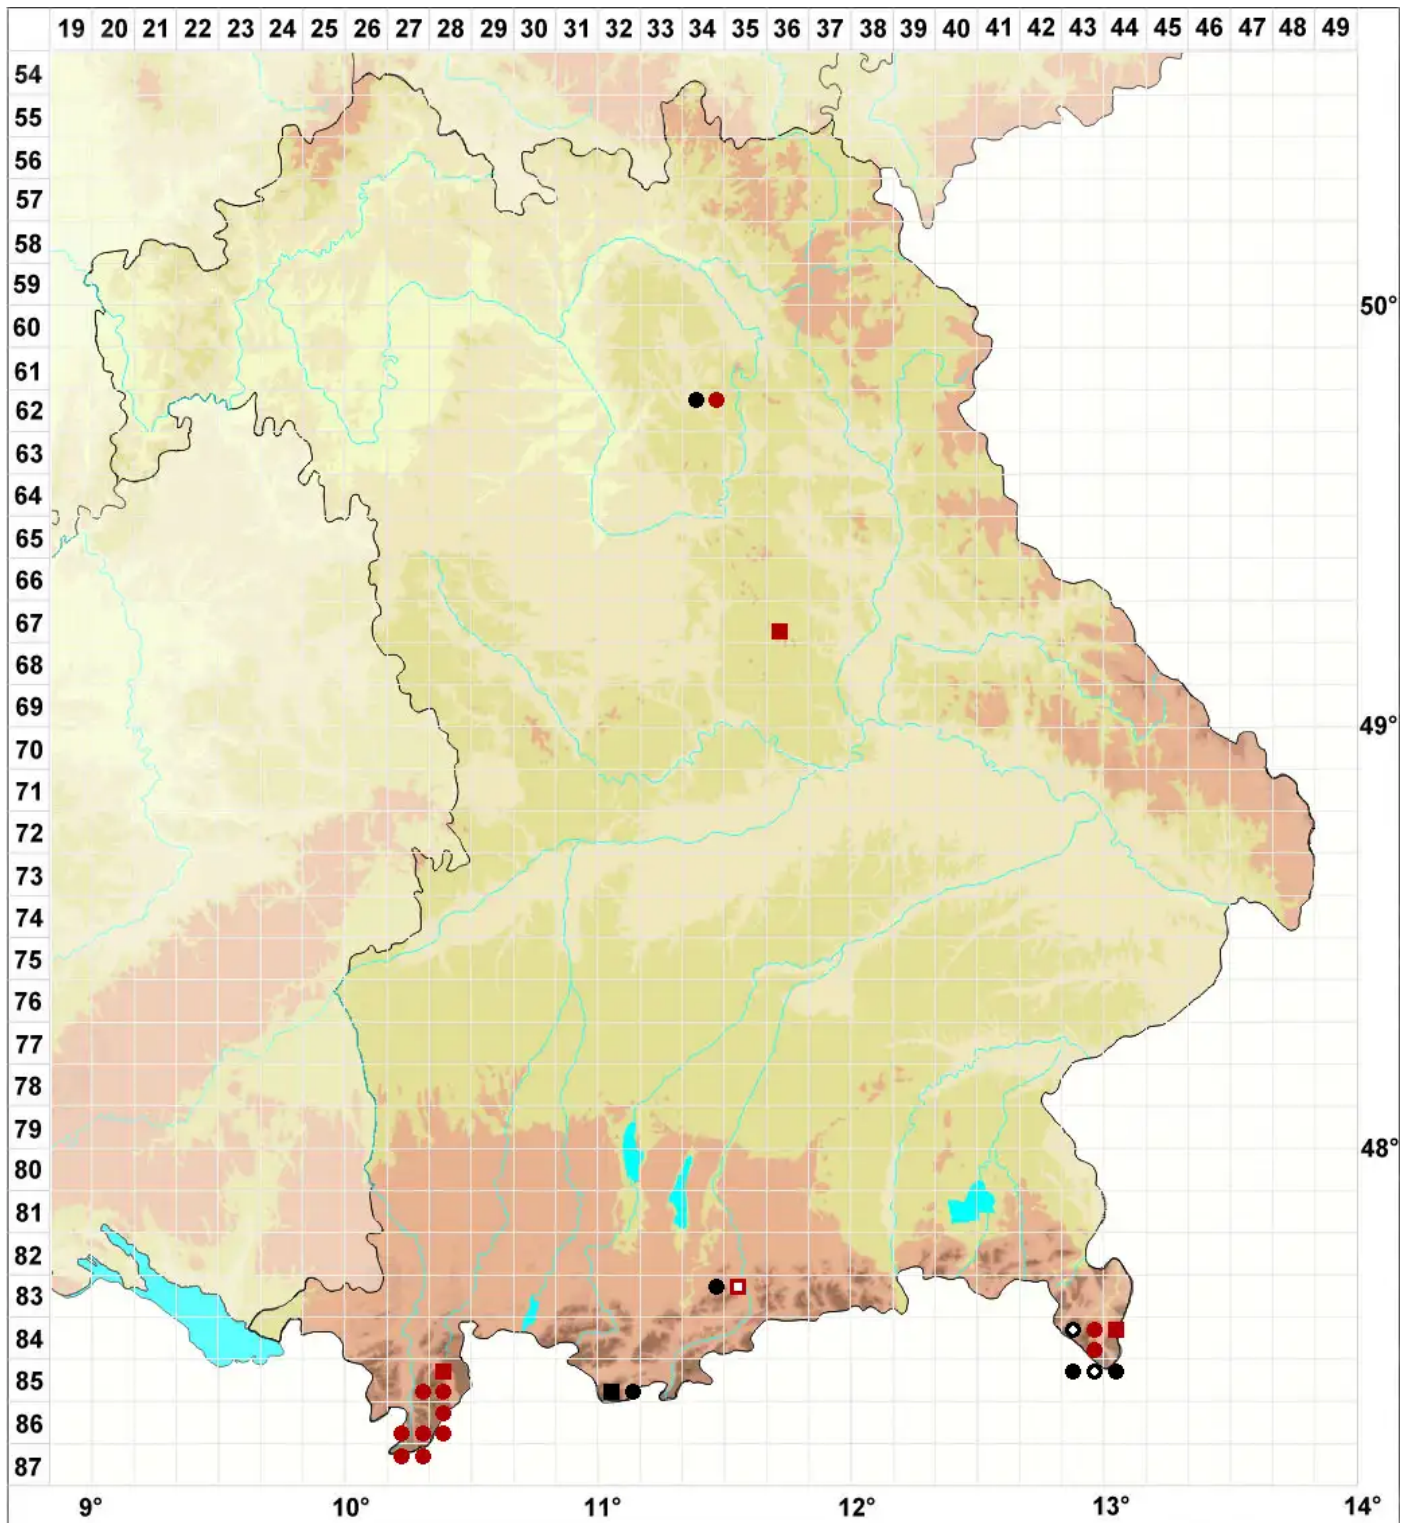

# Clevea hyalina (Sommerf.) Lindb.

Wasserhelles Clevemoos

Legende:

- Symbole:**
- Ausgefülltes Symbol:  
Zeitraum von 1980 bis heute (Aktuelle Angabe)
  - Leeres Symbol:  
Zeitraum vor 1980 (Altangabe)
  - Quadrat: Herbarbeleg