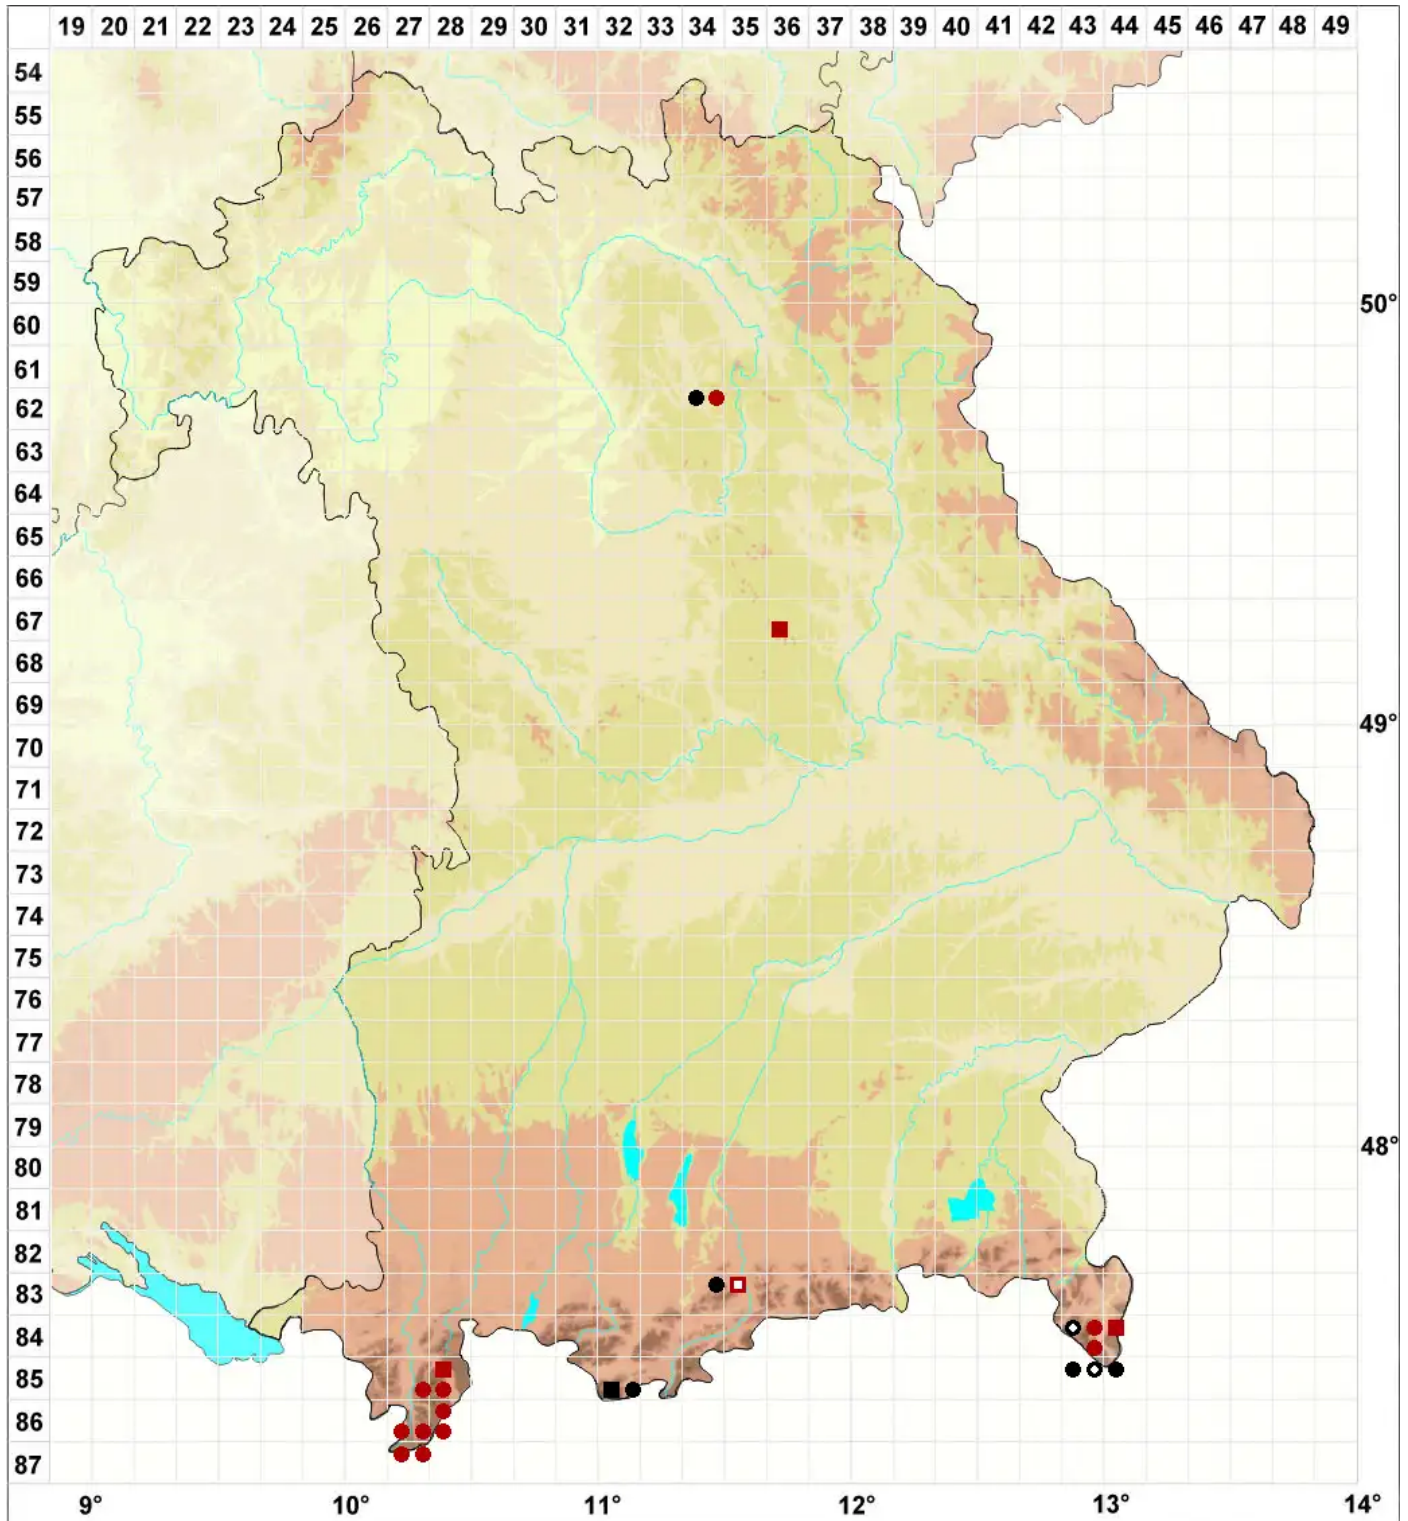

# Clevea hyalina (Sommerf.) Lindb.

Wasserhelles Clevemoos

Legende:

- Symbole:**
- Ausgefülltes Symbol:  
Zeitraum von 1980 bis heute (Aktuelle Angabe)
  - Leeres Symbol:  
Zeitraum vor 1980 (Altangabe)
  - Quadrat: Herbarbeleg