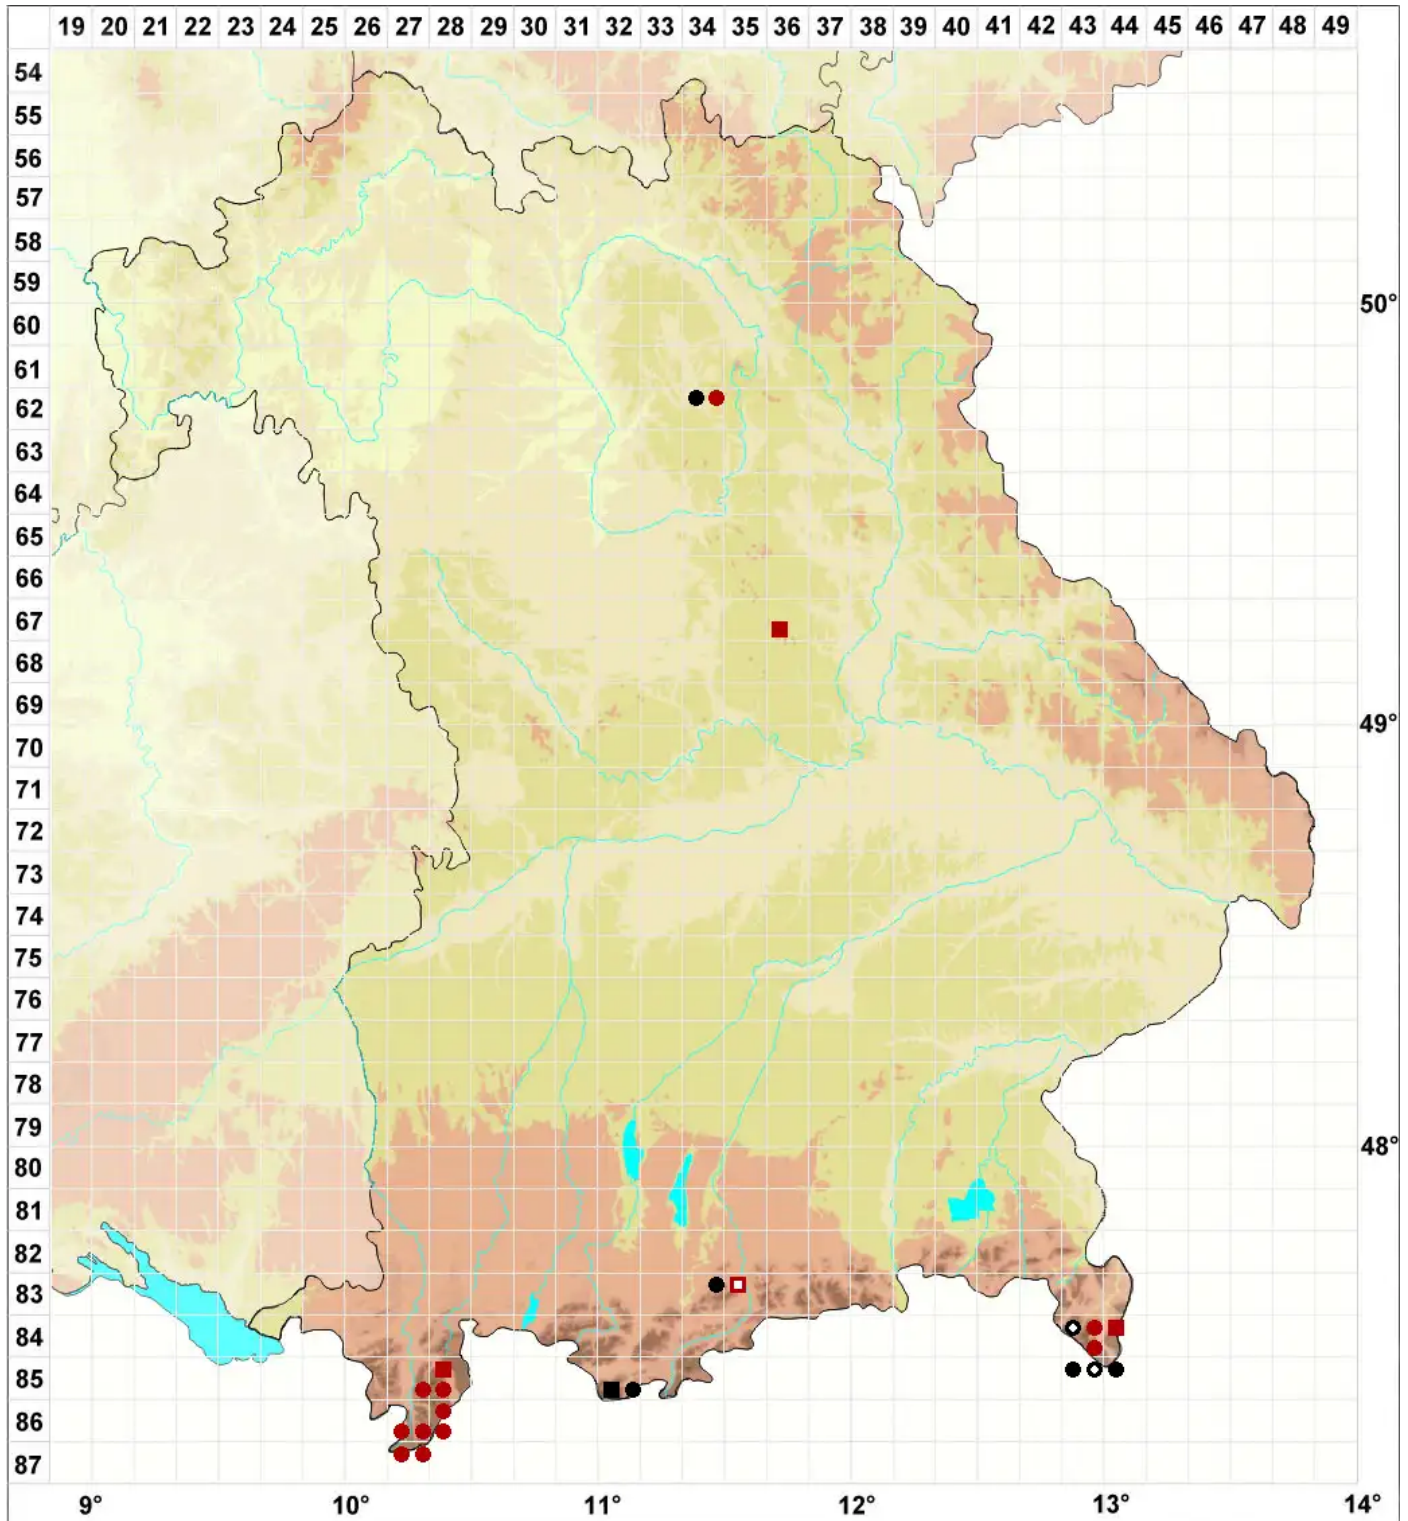

Clevea hyalina (Sommerf.) Lindb.

Wasserhelles Clevemoos

Legende:

- Symbole:**
- Ausgefülltes Symbol:
Zeitraum von 1980 bis heute (Aktuelle Angabe)
 - Leeres Symbol:
Zeitraum vor 1980 (Altangabe)
 - Quadrat: Herbarbeleg