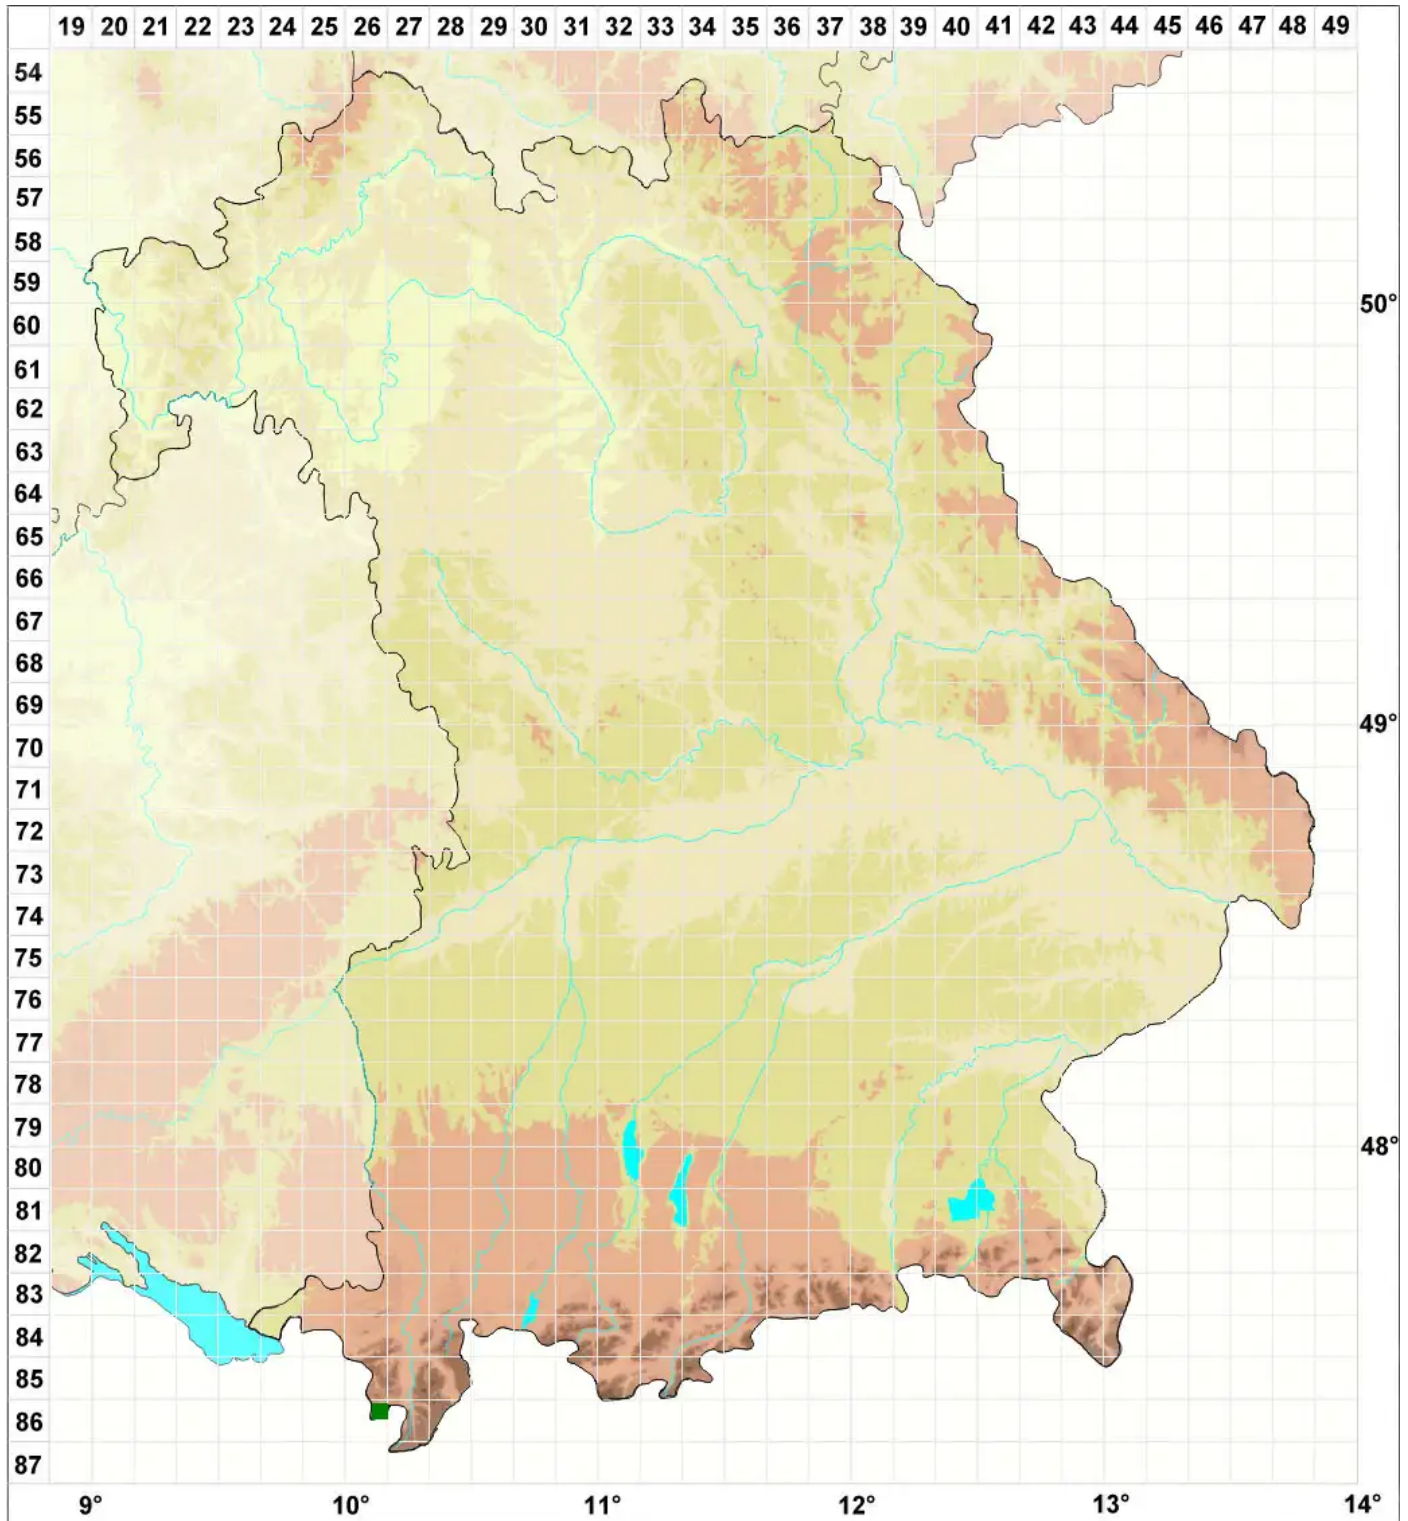

Atractylocarpus alpinus (Schimp. ex Milde) Lindb.

Schwarzkapselmoos, Alpen Atractylocarpus-Moos

Legende:

Symbole:

Ausgefülltes Symbol:
Zeitraum von 1980 bis heute (Aktuelle Angabe)

Leeres Symbol:
Zeitraum vor 1980 (Altangabe)

Quadrat: Herbarbeleg