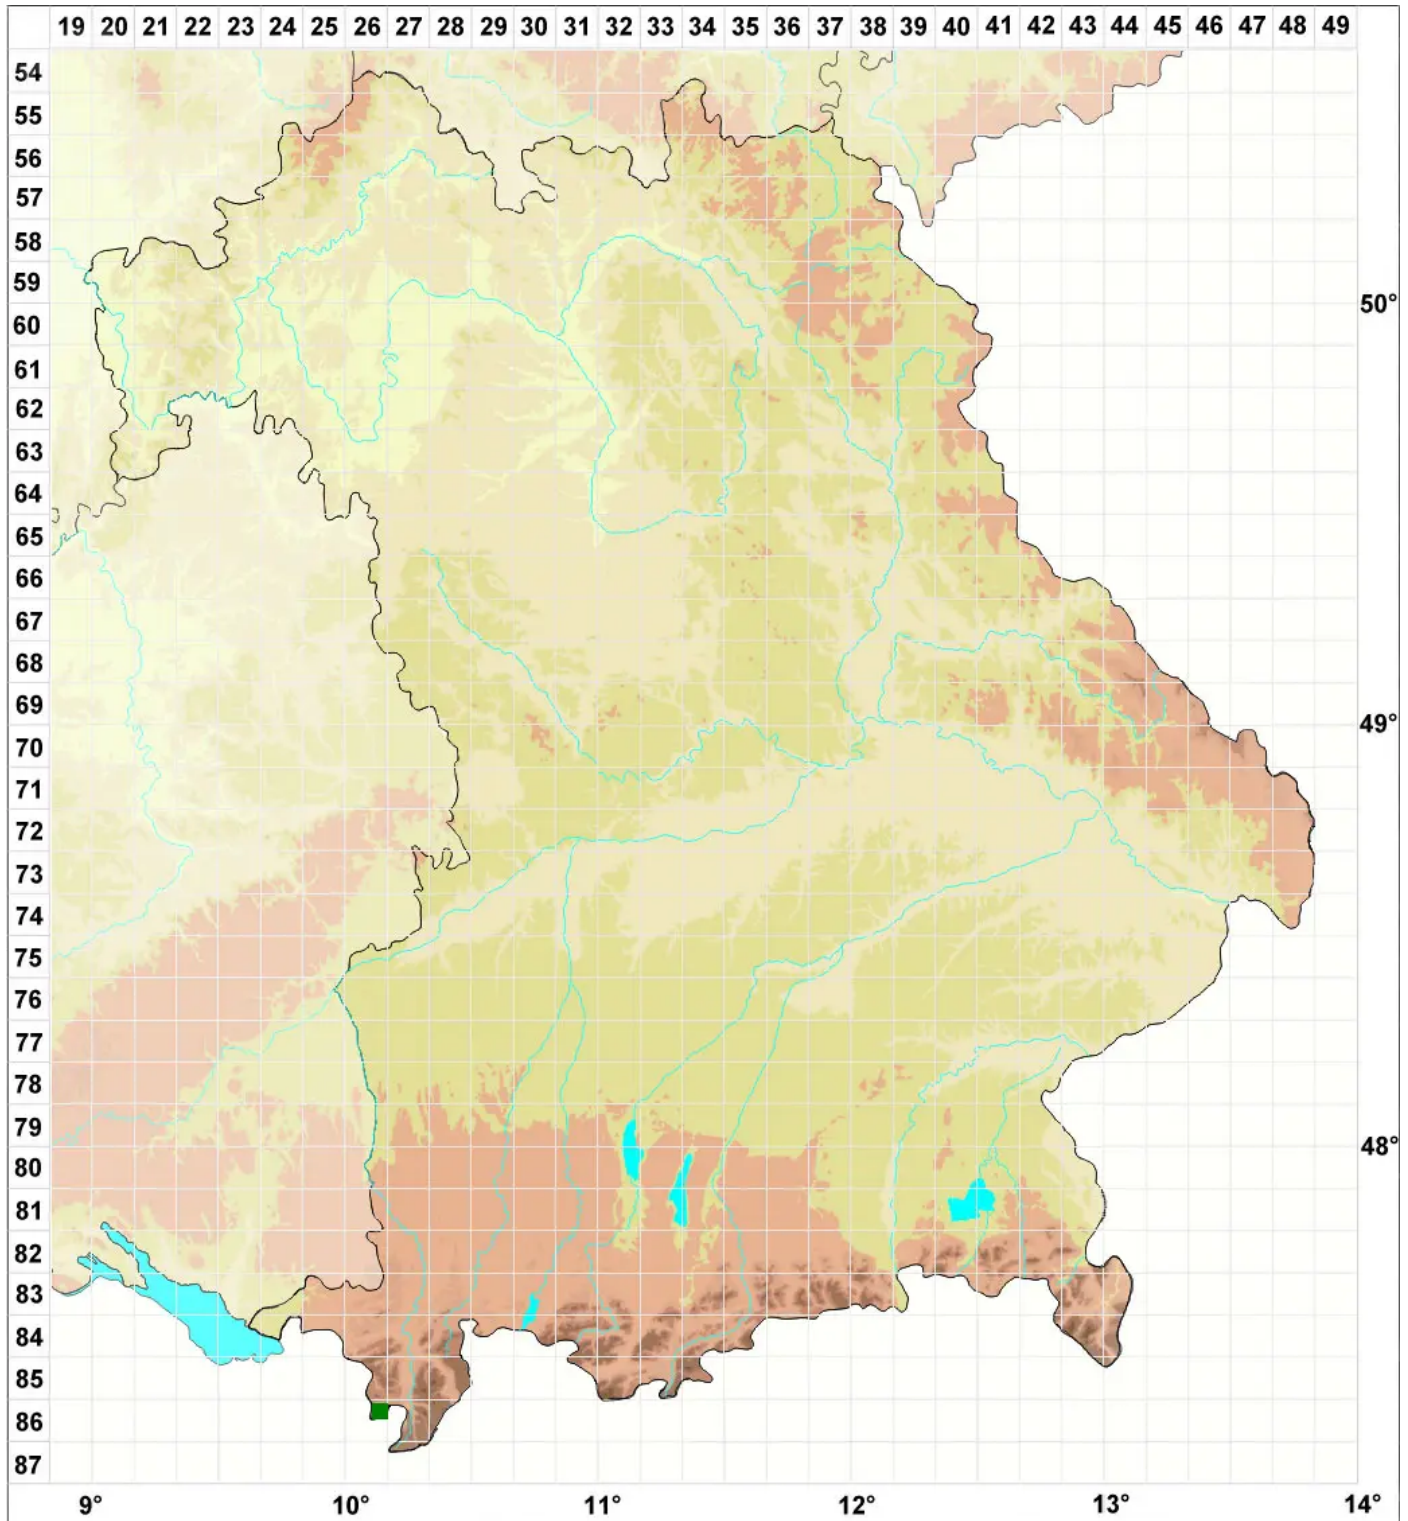

Atractylocarpus alpinus (Schimp. ex Milde) Lindb.

Schwarzkapselmoos, Alpen Atractylocarpus-Moos

Legende:

Symbole:

Ausgefülltes Symbol:
Zeitraum von 1980 bis heute (Aktuelle Angabe)

Leeres Symbol:
Zeitraum vor 1980 (Altangabe)

Quadrat: Herbarbeleg