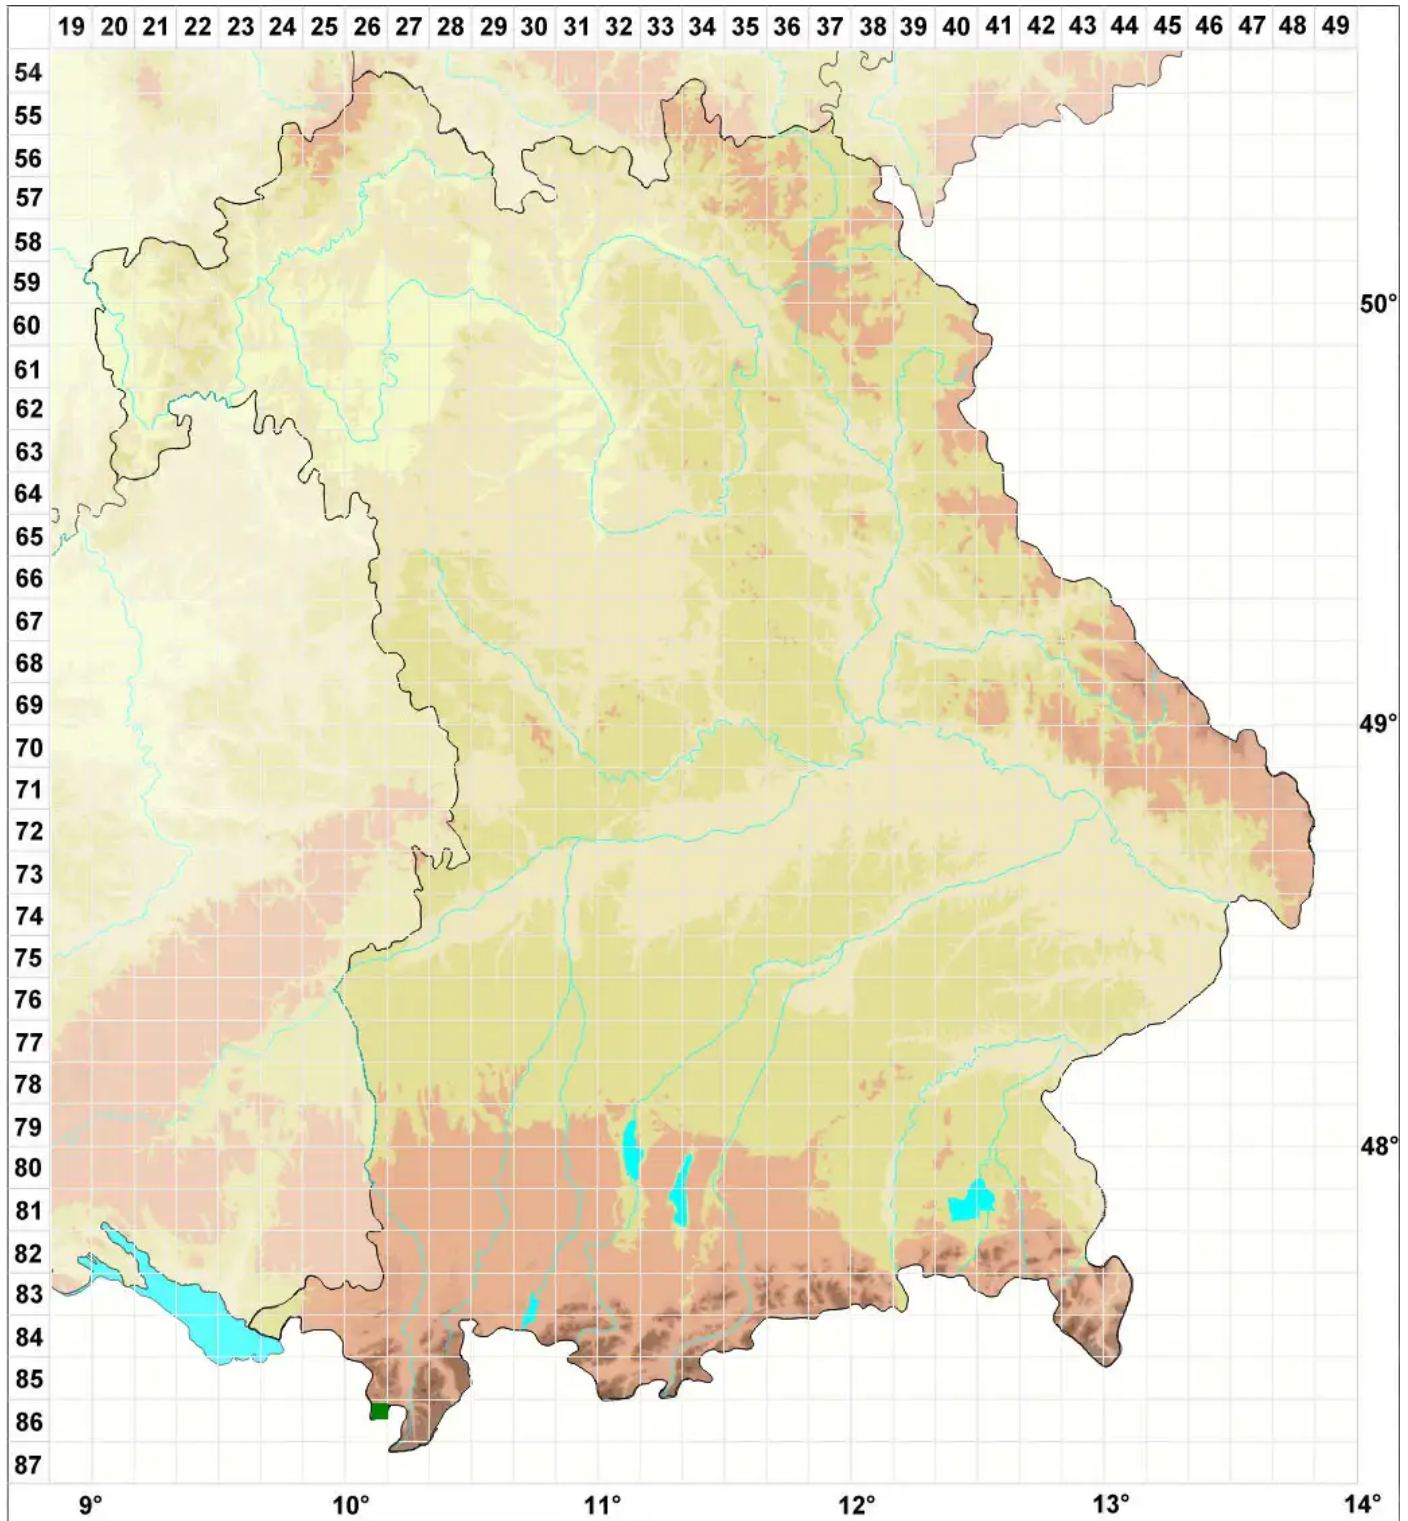

Atractylocarpus alpinus (Schimp. ex Milde) Lindb.

Schwarzkapselmoos, Alpen Atractylocarpus-Moos

Legende:

- Symbole:**
- Ausgefülltes Symbol:
Zeitraum von 1980 bis heute (Aktuelle Angabe)
 - Leeres Symbol:
Zeitraum vor 1980 (Altangabe)
 - Quadrat: Herbarbeleg