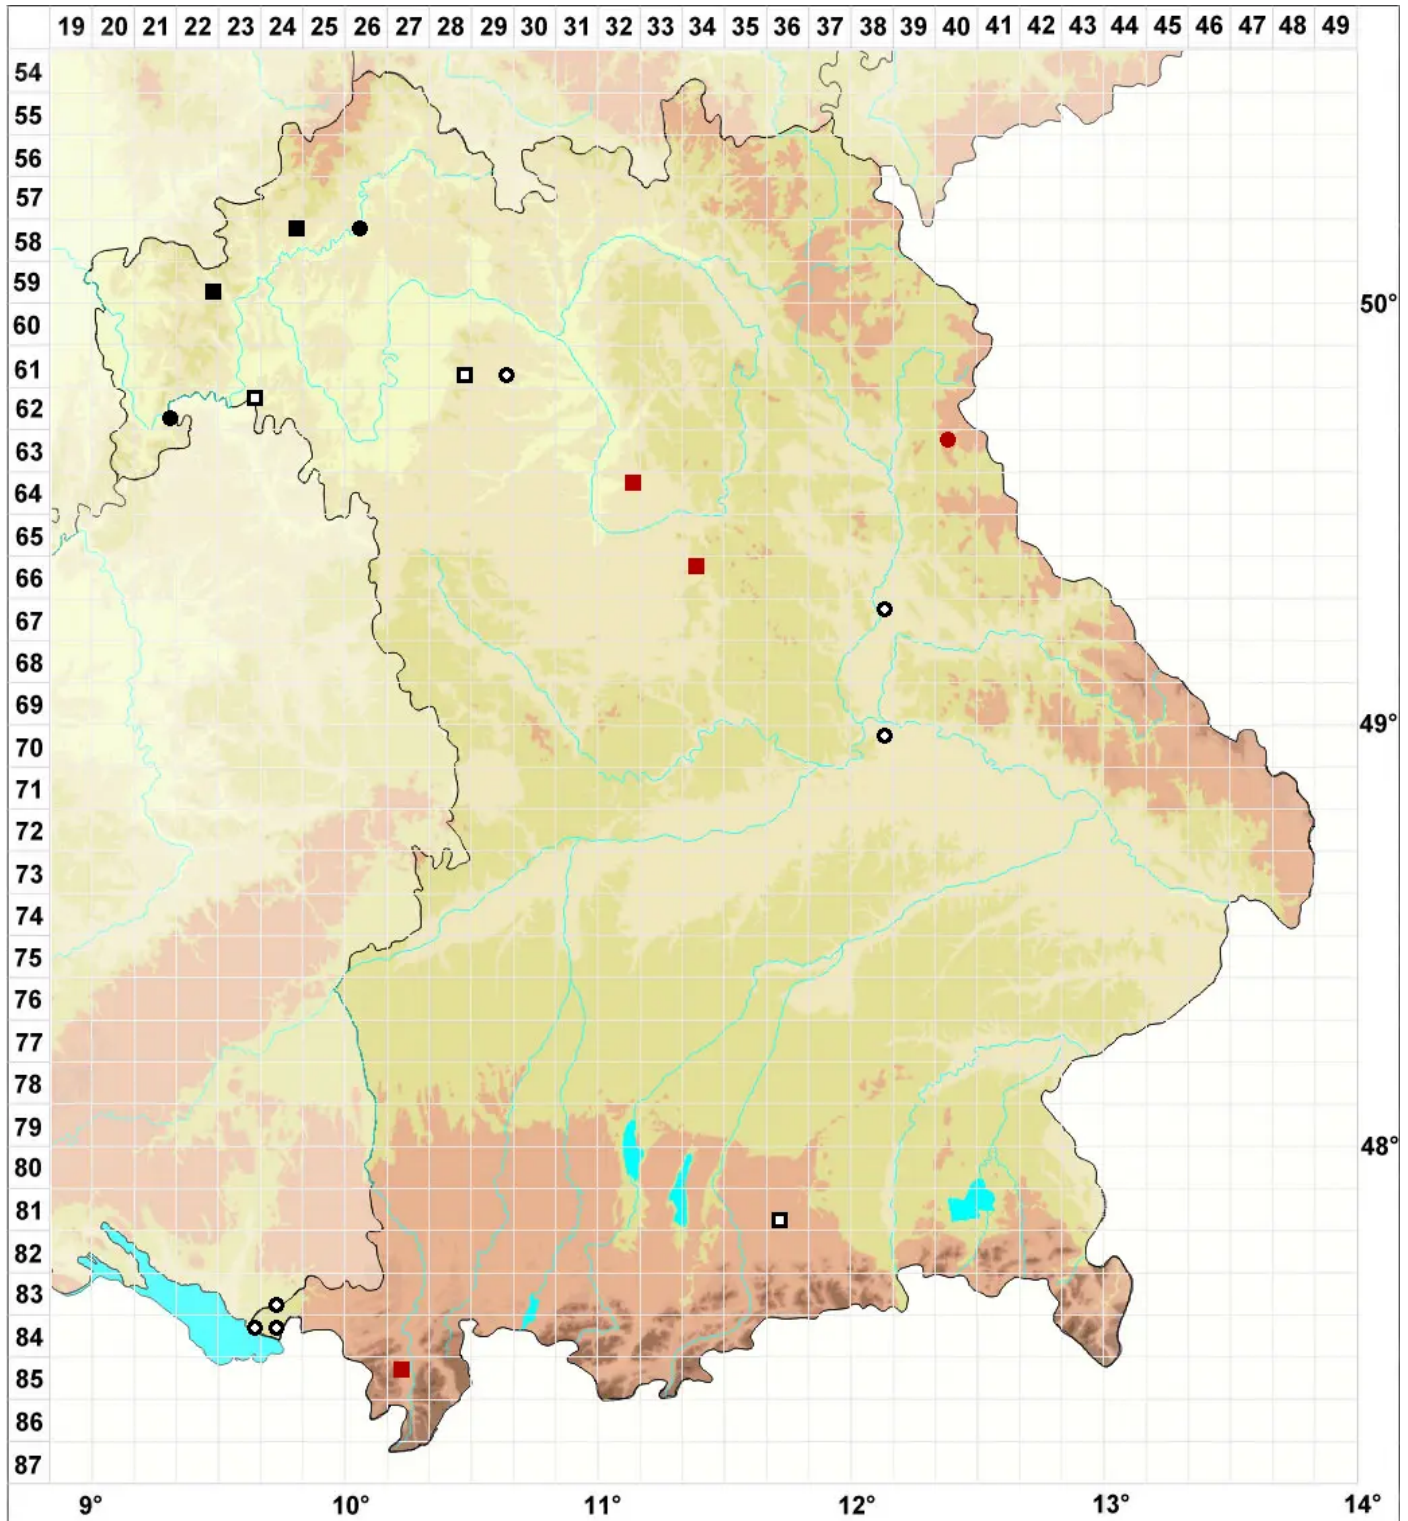

Atrichum angustatum (Brid.) Bruch & Schimp.

Steifblättriges Katharinenmoos

Legende:

- Symbole:**
- Ausgefülltes Symbol:
Zeitraum von 1980 bis heute (Aktuelle Angabe)
 - Leeres Symbol:
Zeitraum vor 1980 (Altangabe)
 - Quadrat: Herbarbeleg