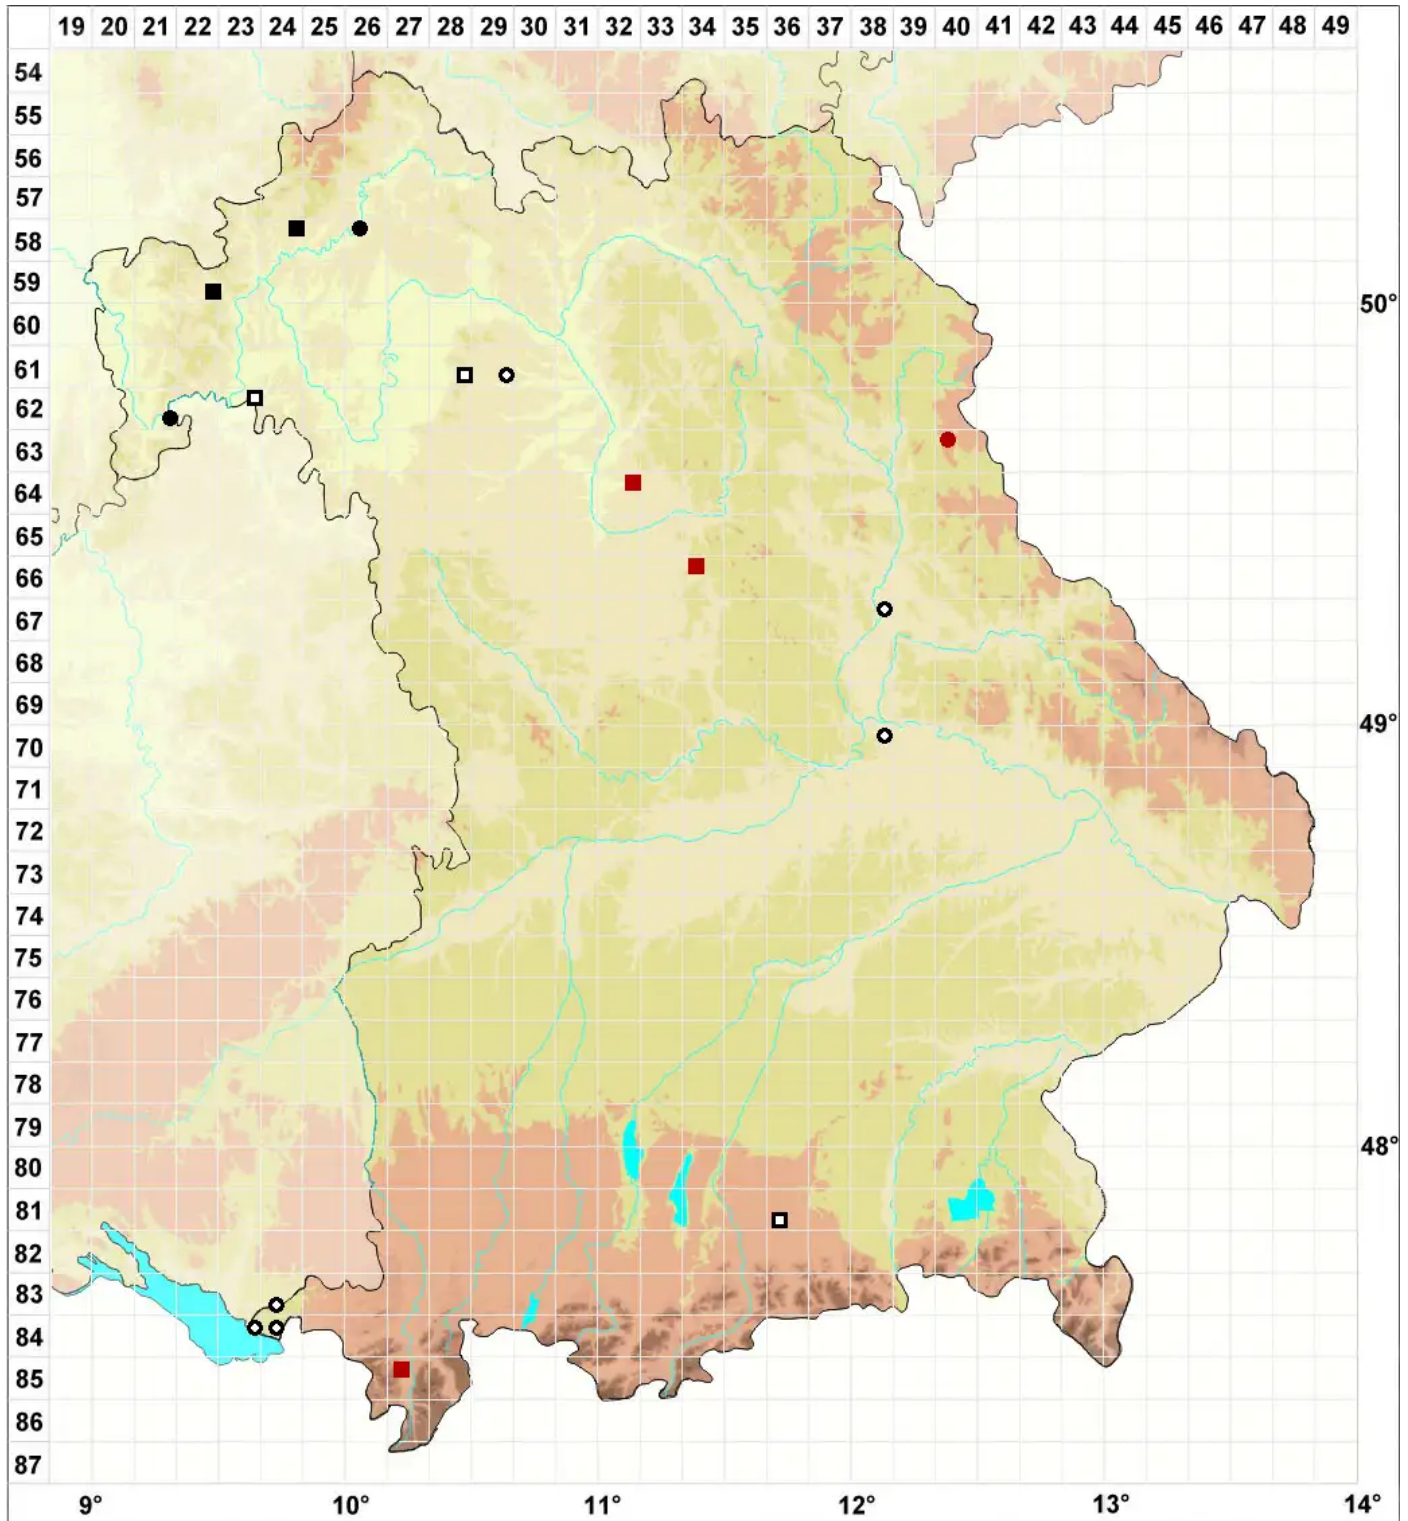

Atrichum angustatum (Brid.) Bruch & Schimp.

Steifblättriges Katharinenmoos

Legende:

- Symbole:**
- Ausgefülltes Symbol:
Zeitraum von 1980 bis heute (Aktuelle Angabe)
 - Leeres Symbol:
Zeitraum vor 1980 (Altangabe)
 - Quadrat: Herbarbeleg