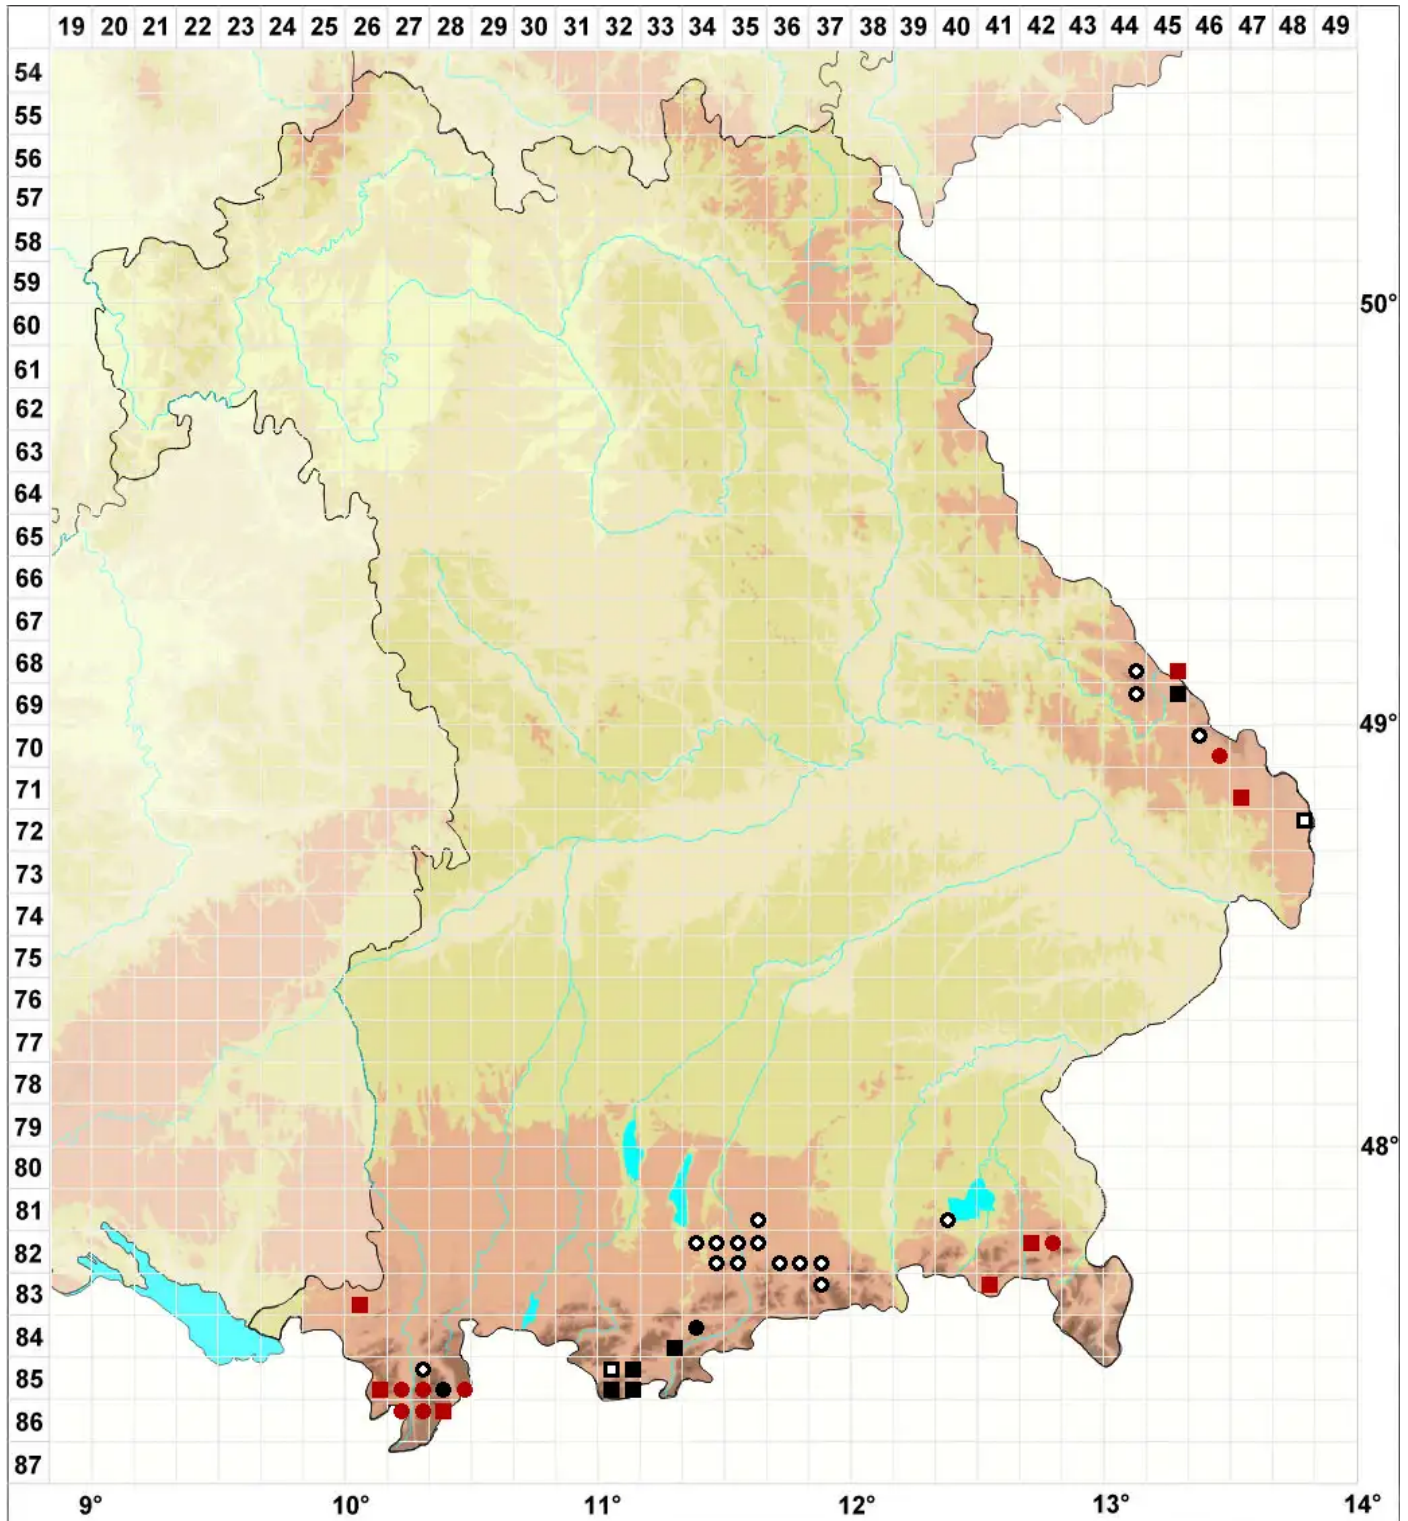

Atrichum flavisetum Mitt.

Blasstieliges Katharinenmoos, Haussknechts Katharinenmoos

Legende:

Symbole:

Ausgefülltes Symbol:
Zeitraum von 1980 bis heute (Aktuelle Angabe)

Leeres Symbol:
Zeitraum vor 1980 (Altangabe)

Quadrat: Herbarbeleg