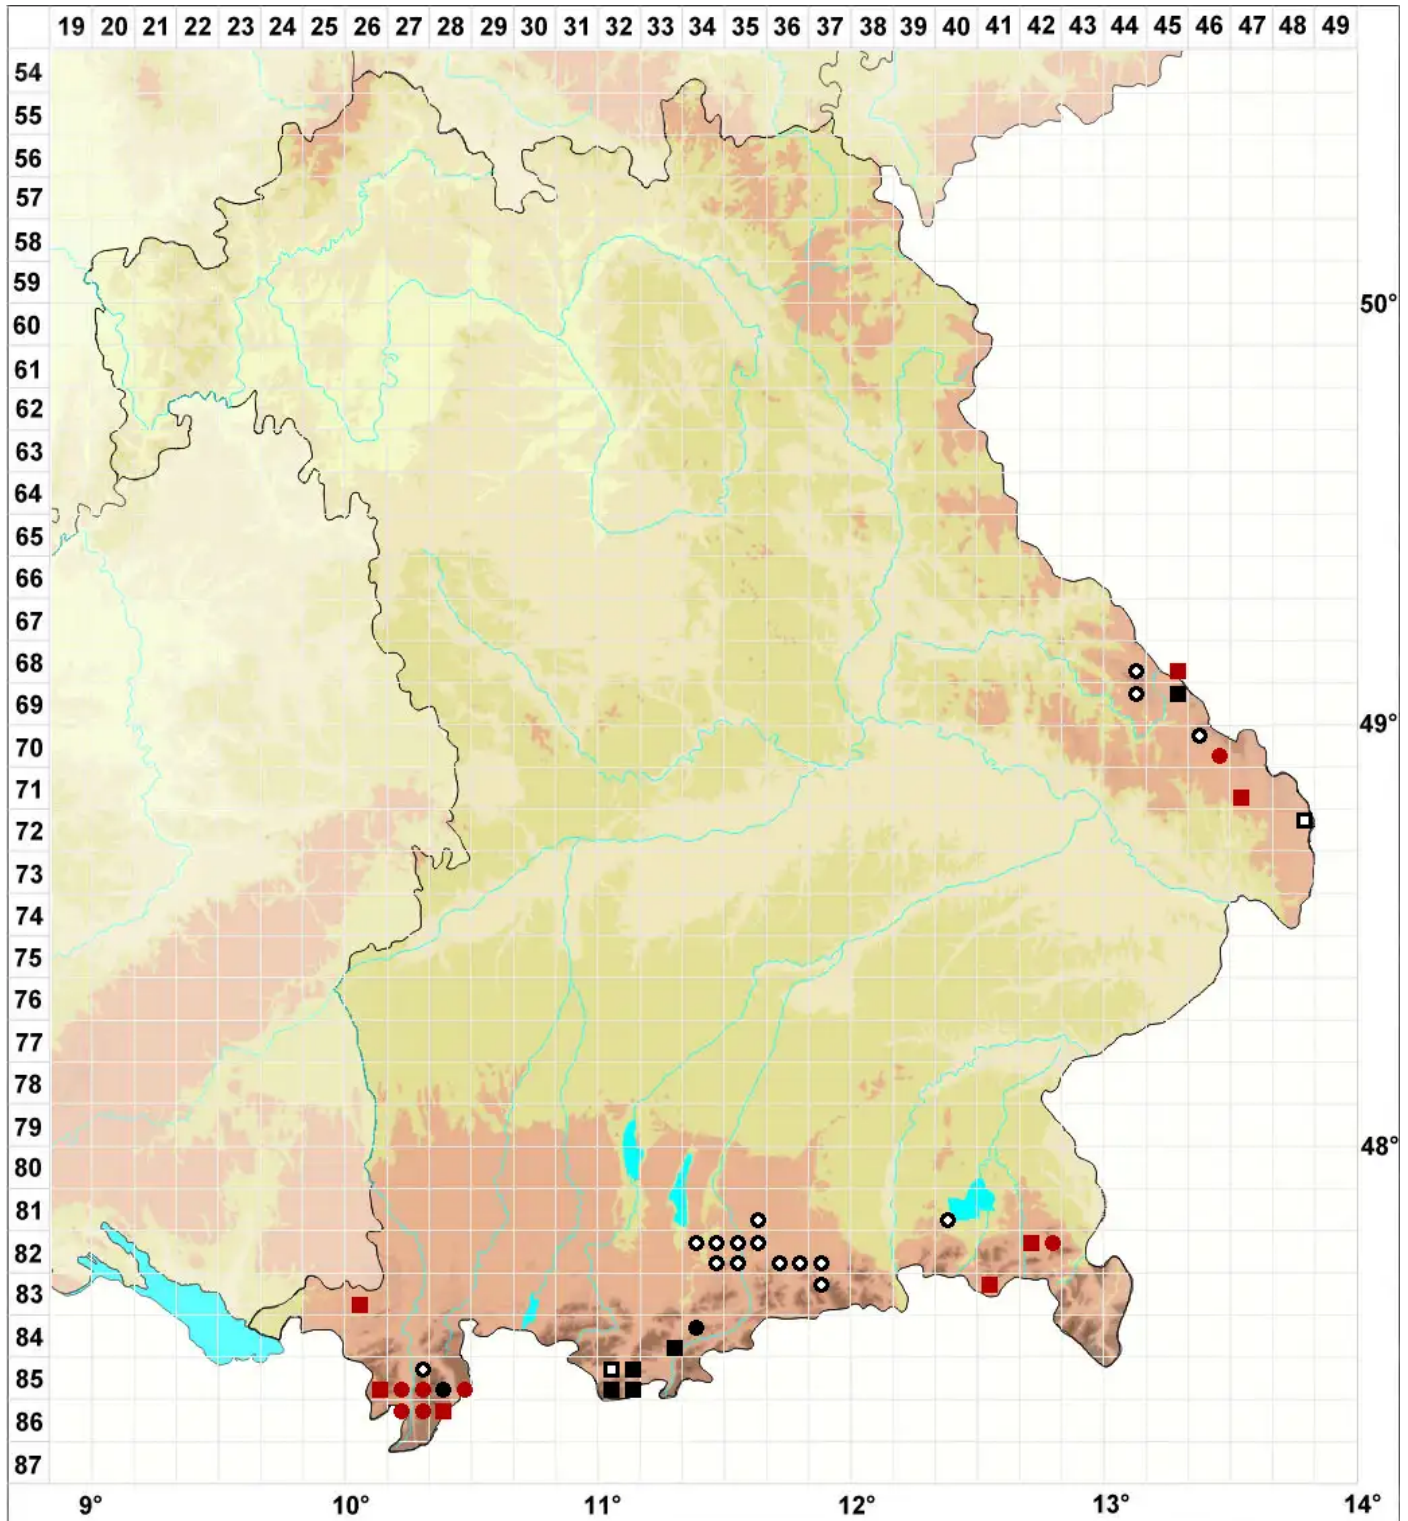

# Atrichum flavisetum Mitt.

Blasstieliges Katharinenmoos, Haussknechts Katharinenmoos

Legende:

**Symbole:**

Ausgefülltes Symbol:  
Zeitraum von 1980 bis heute (Aktuelle Angabe)

Leeres Symbol:  
Zeitraum vor 1980 (Altangabe)

Quadrat: Herbarbeleg