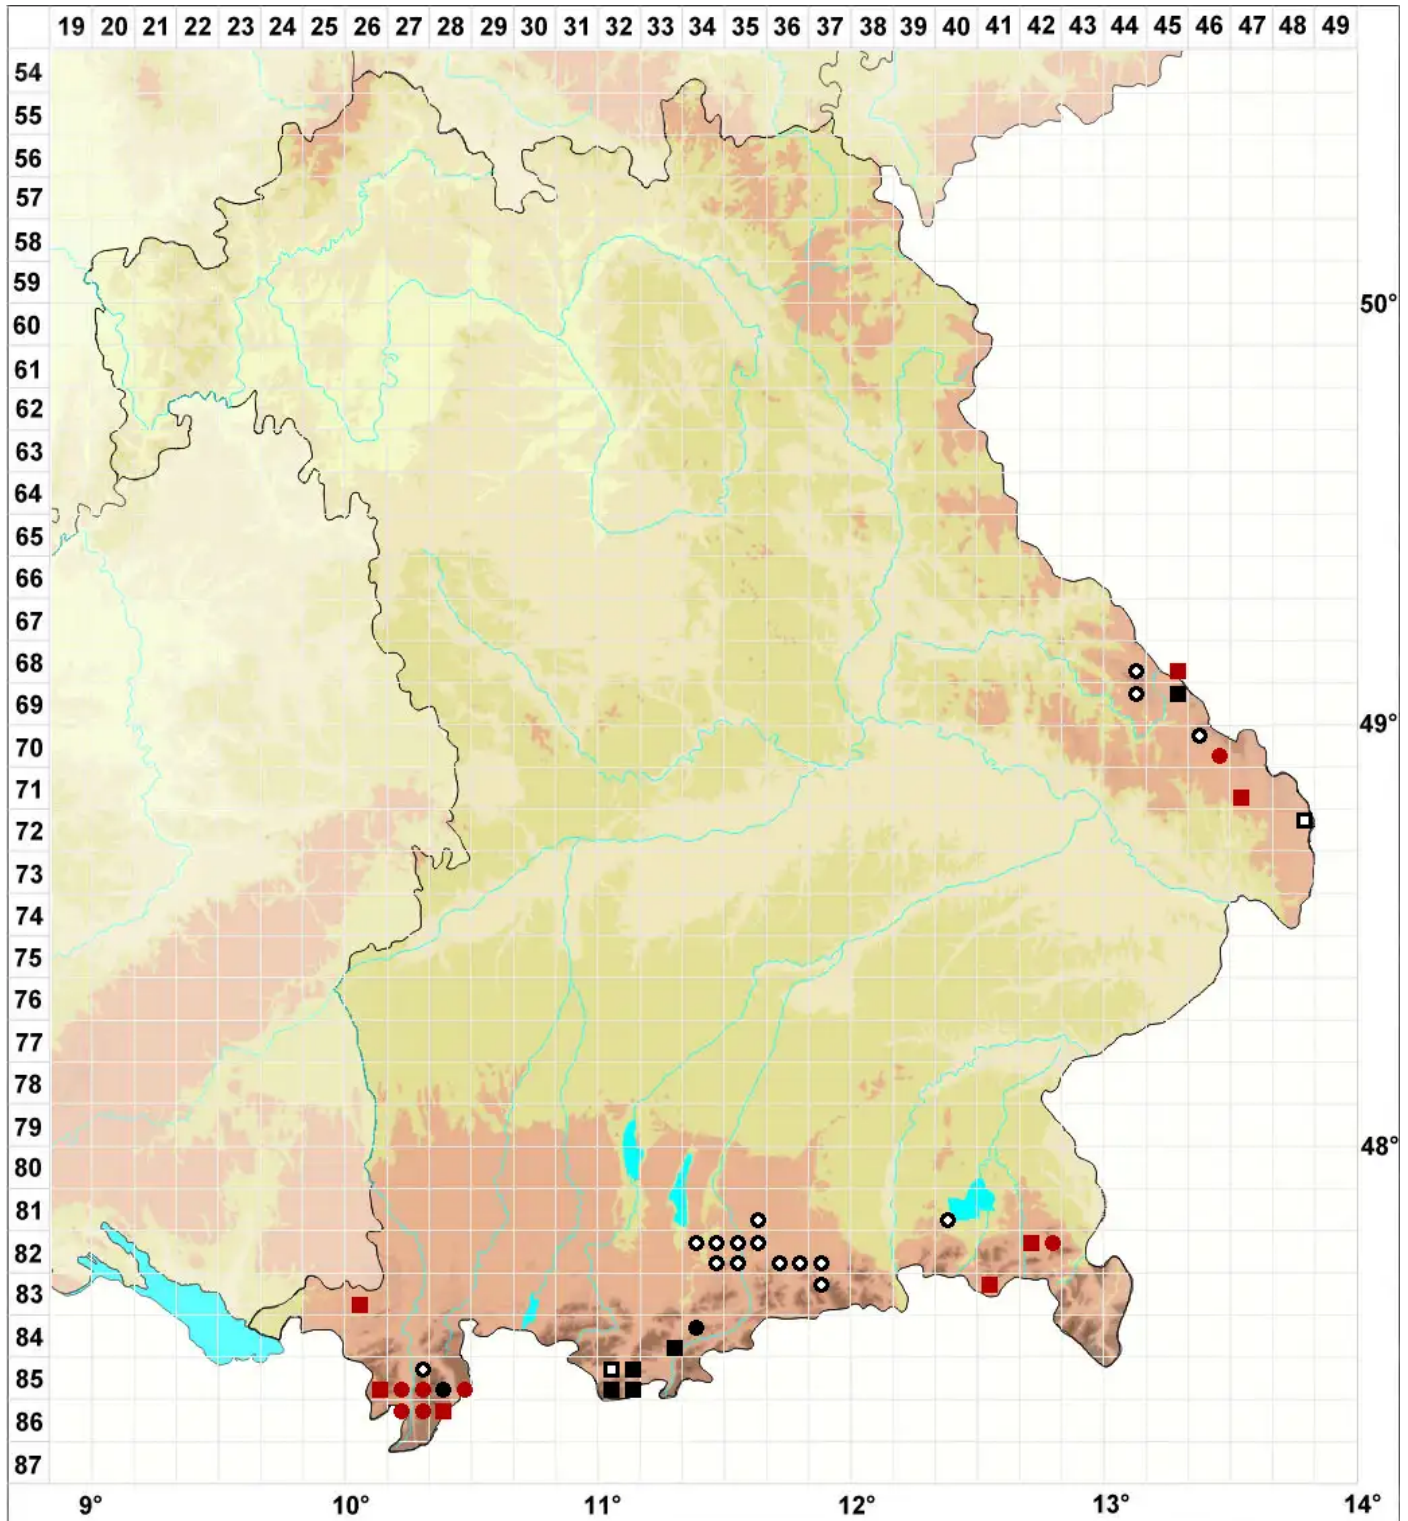

Atrichum flavisetum Mitt.

Blasstieliges Katharinenmoos, Haussknechts Katharinenmoos

Legende:

- Symbole:**
Ausgefülltes Symbol:
Zeitraum von 1980 bis heute (Aktuelle Angabe)
Leeres Symbol:
Zeitraum vor 1980 (Altangabe)
Quadrat: Herbarbeleg