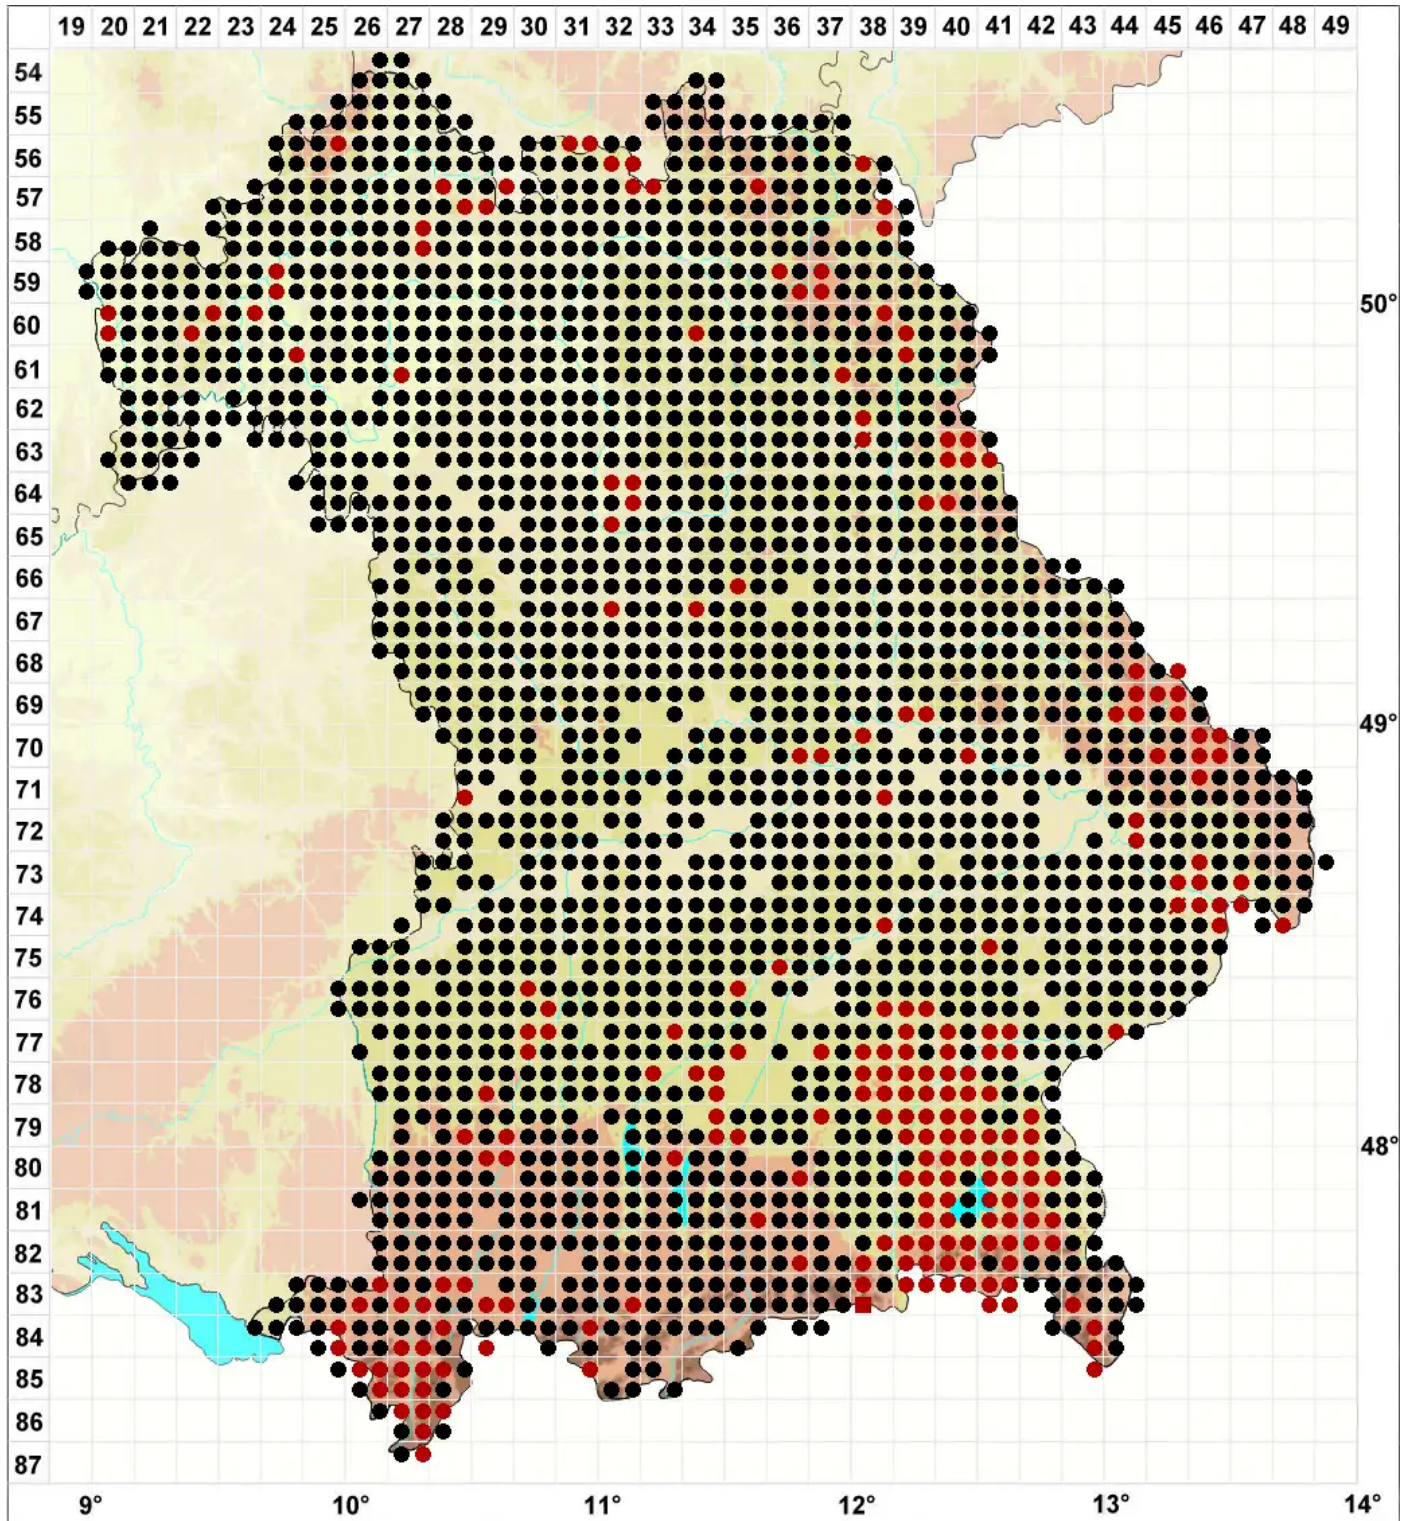

Atrichum undulatum (Hedw.) P.Beauv.

Großes Katharinenmoos, Gewelltblättriges Katharinenmoos

Legende:

- Symbole:**
- Ausgefülltes Symbol:
Zeitraum von 1980 bis heute (Aktuelle Angabe)
 - Leeres Symbol:
Zeitraum vor 1980 (Altangabe)
 - Quadrat: Herbarbeleg