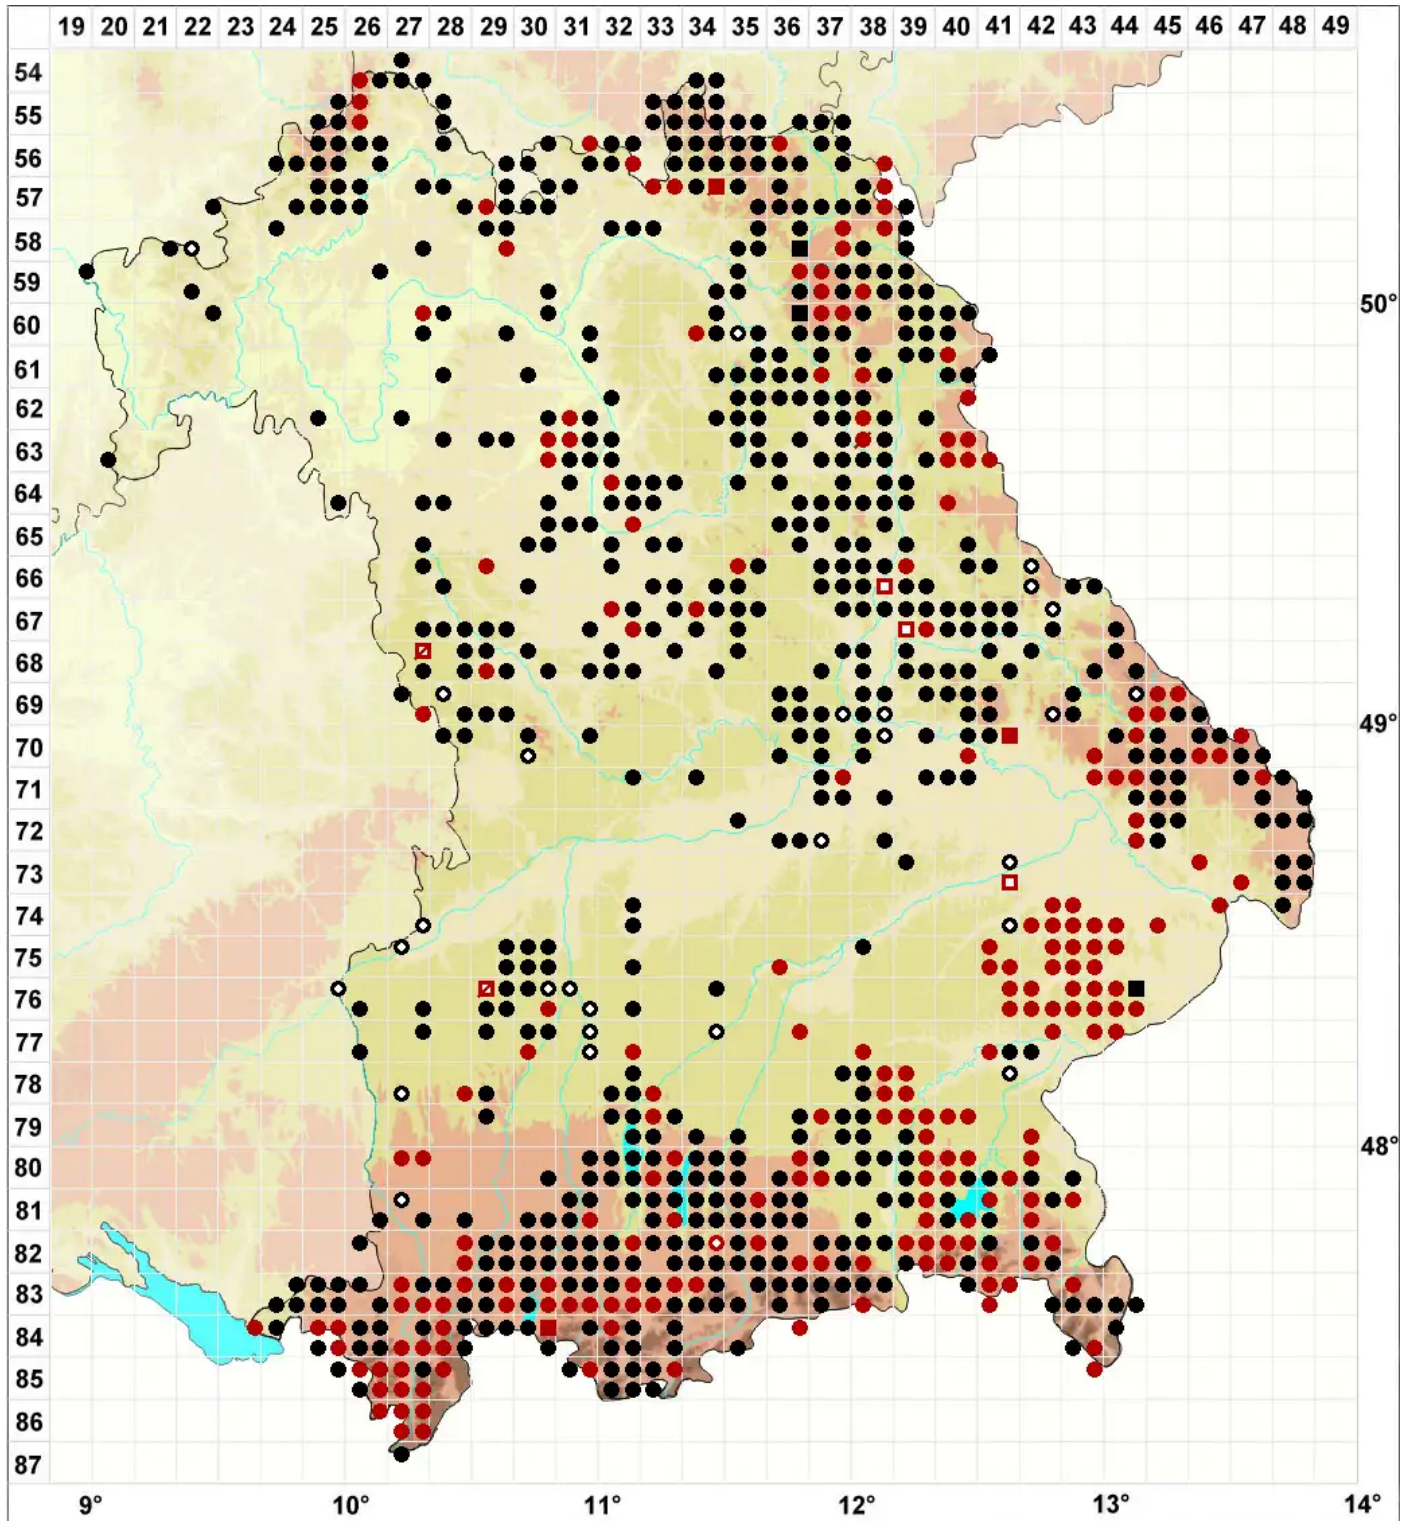

Aulacomnium palustre (Hedw.) Schwägr.

Sumpf-Streifensterntmoos

Legende:

- Symbole:**
- Ausgefülltes Symbol:
Zeitraum von 1980 bis heute (Aktuelle Angabe)
 - Leeres Symbol:
Zeitraum vor 1980 (Altangabe)
 - Quadrat: Herbarbeleg