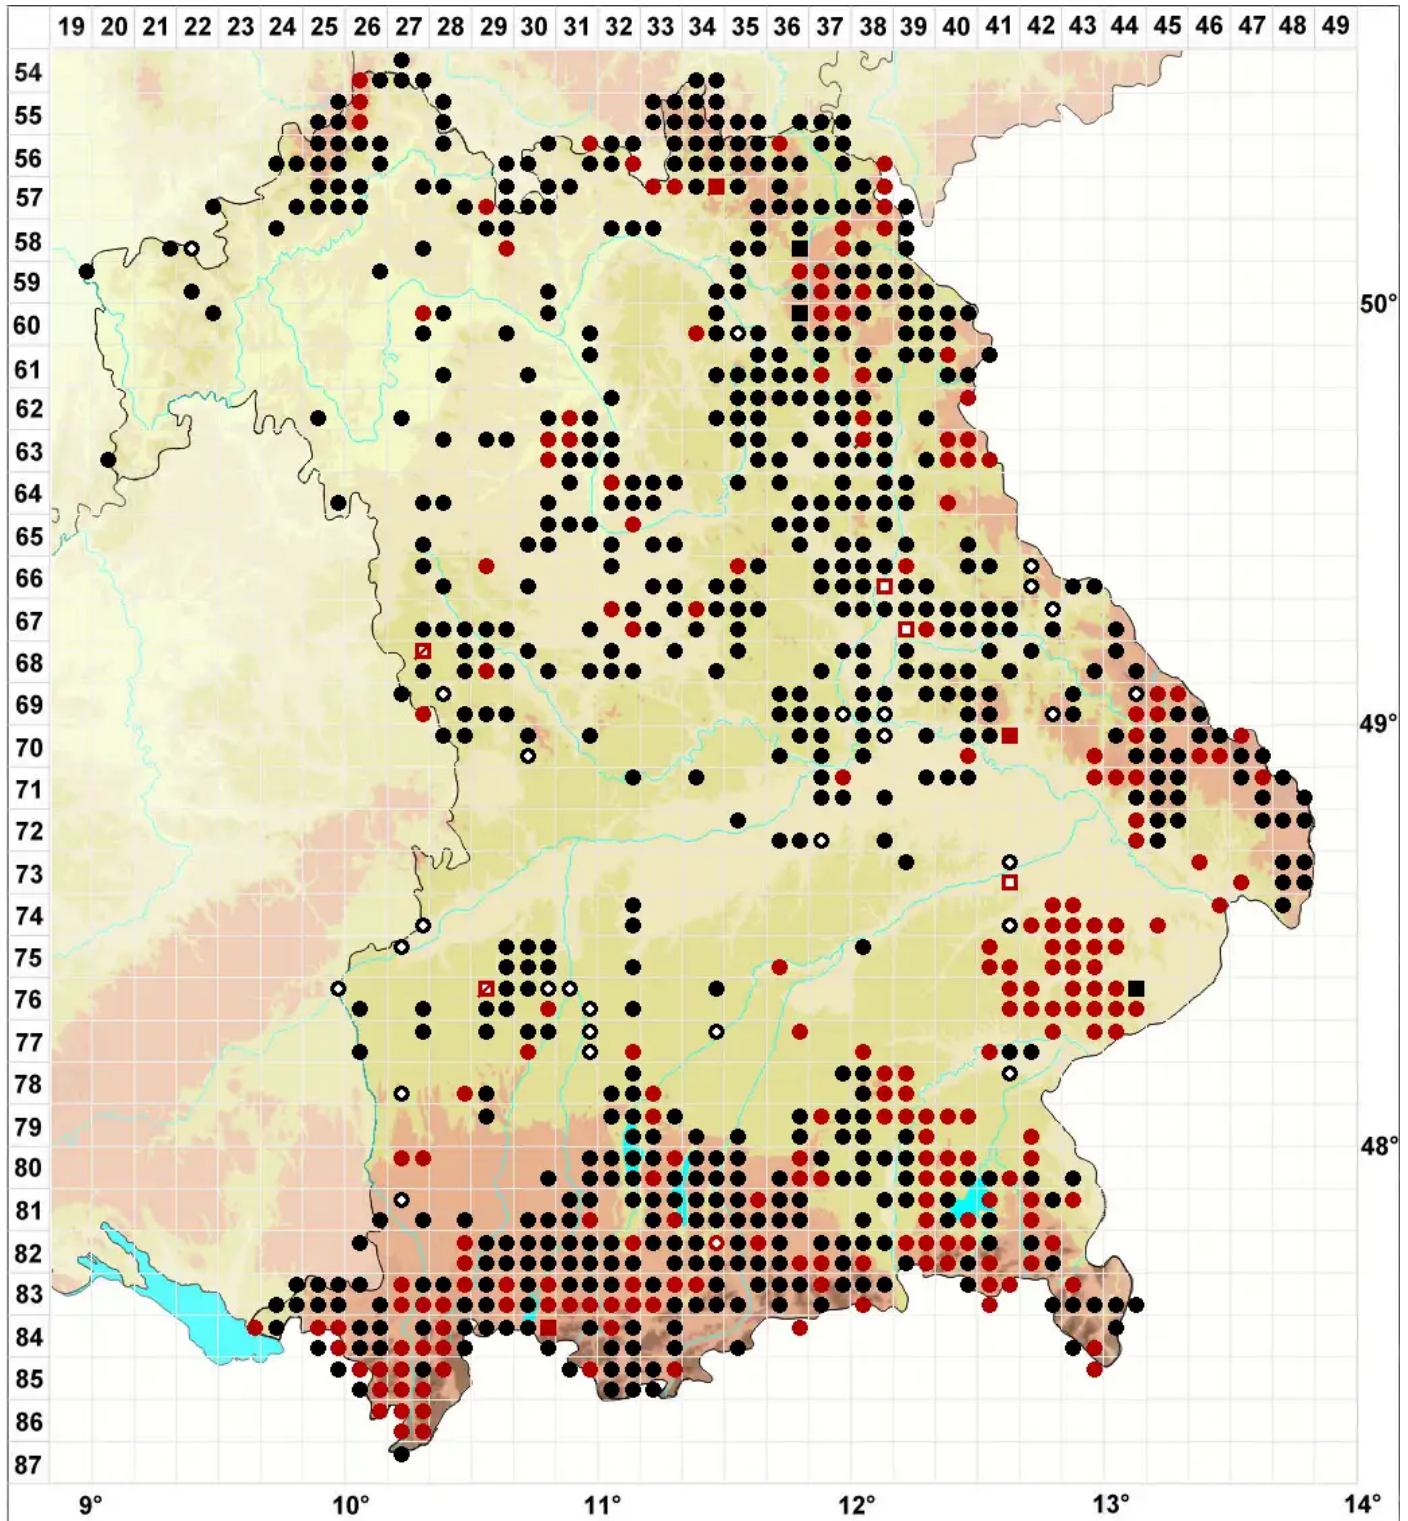

Aulacomnium palustre (Hedw.) Schwägr.

Sumpf-Streifensterntmoos

Legende:

- Symbole:**
- Ausgefülltes Symbol:
Zeitraum von 1980 bis heute (Aktuelle Angabe)
 - Leeres Symbol:
Zeitraum vor 1980 (Altangabe)
 - Quadrat: Herbarbeleg