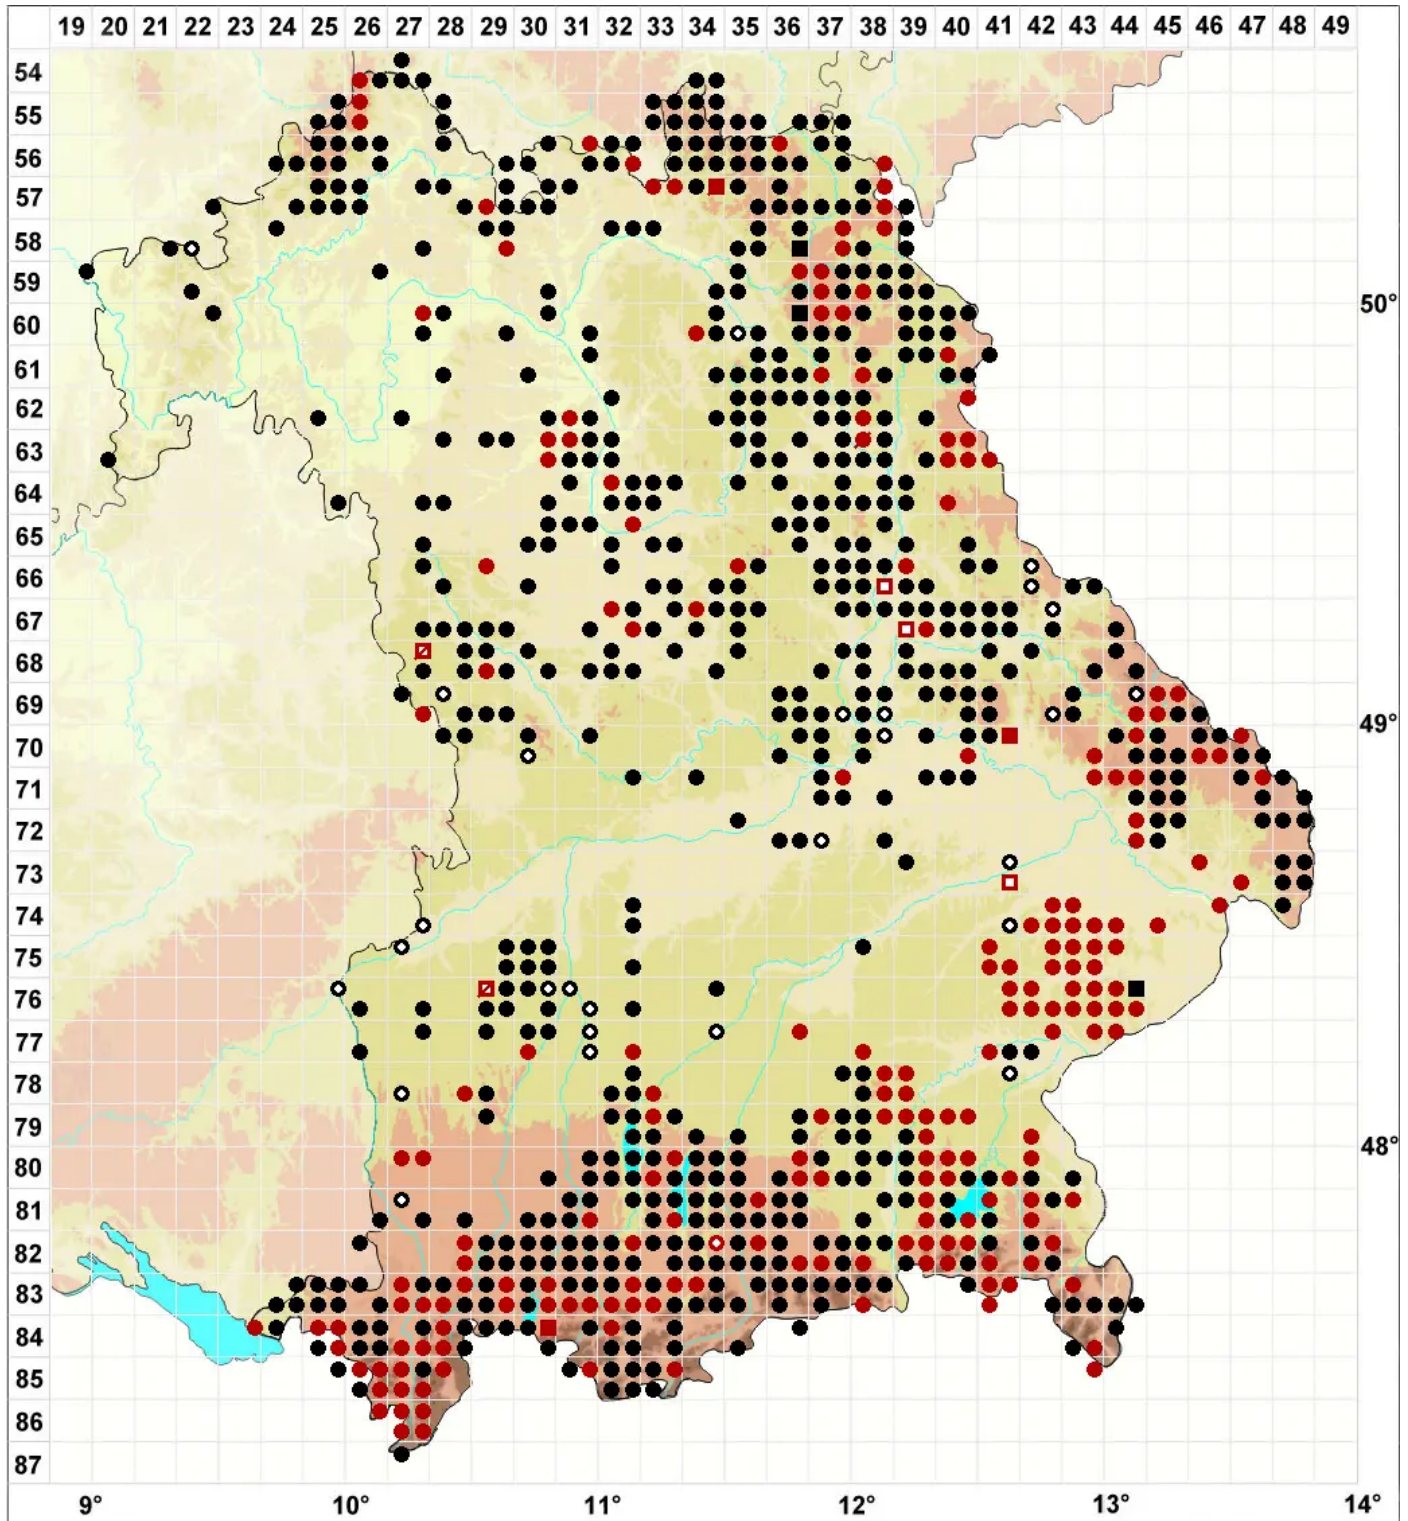

# Aulacomnium palustre (Hedw.) Schwägr.

## Sumpf-Streifensterntmoos

Legende:

- Symbole:**
- Ausgefülltes Symbol:  
Zeitraum von 1980 bis heute (Aktuelle Angabe)
  - Leeres Symbol:  
Zeitraum vor 1980 (Altangabe)
  - Quadrat: Herbarbeleg