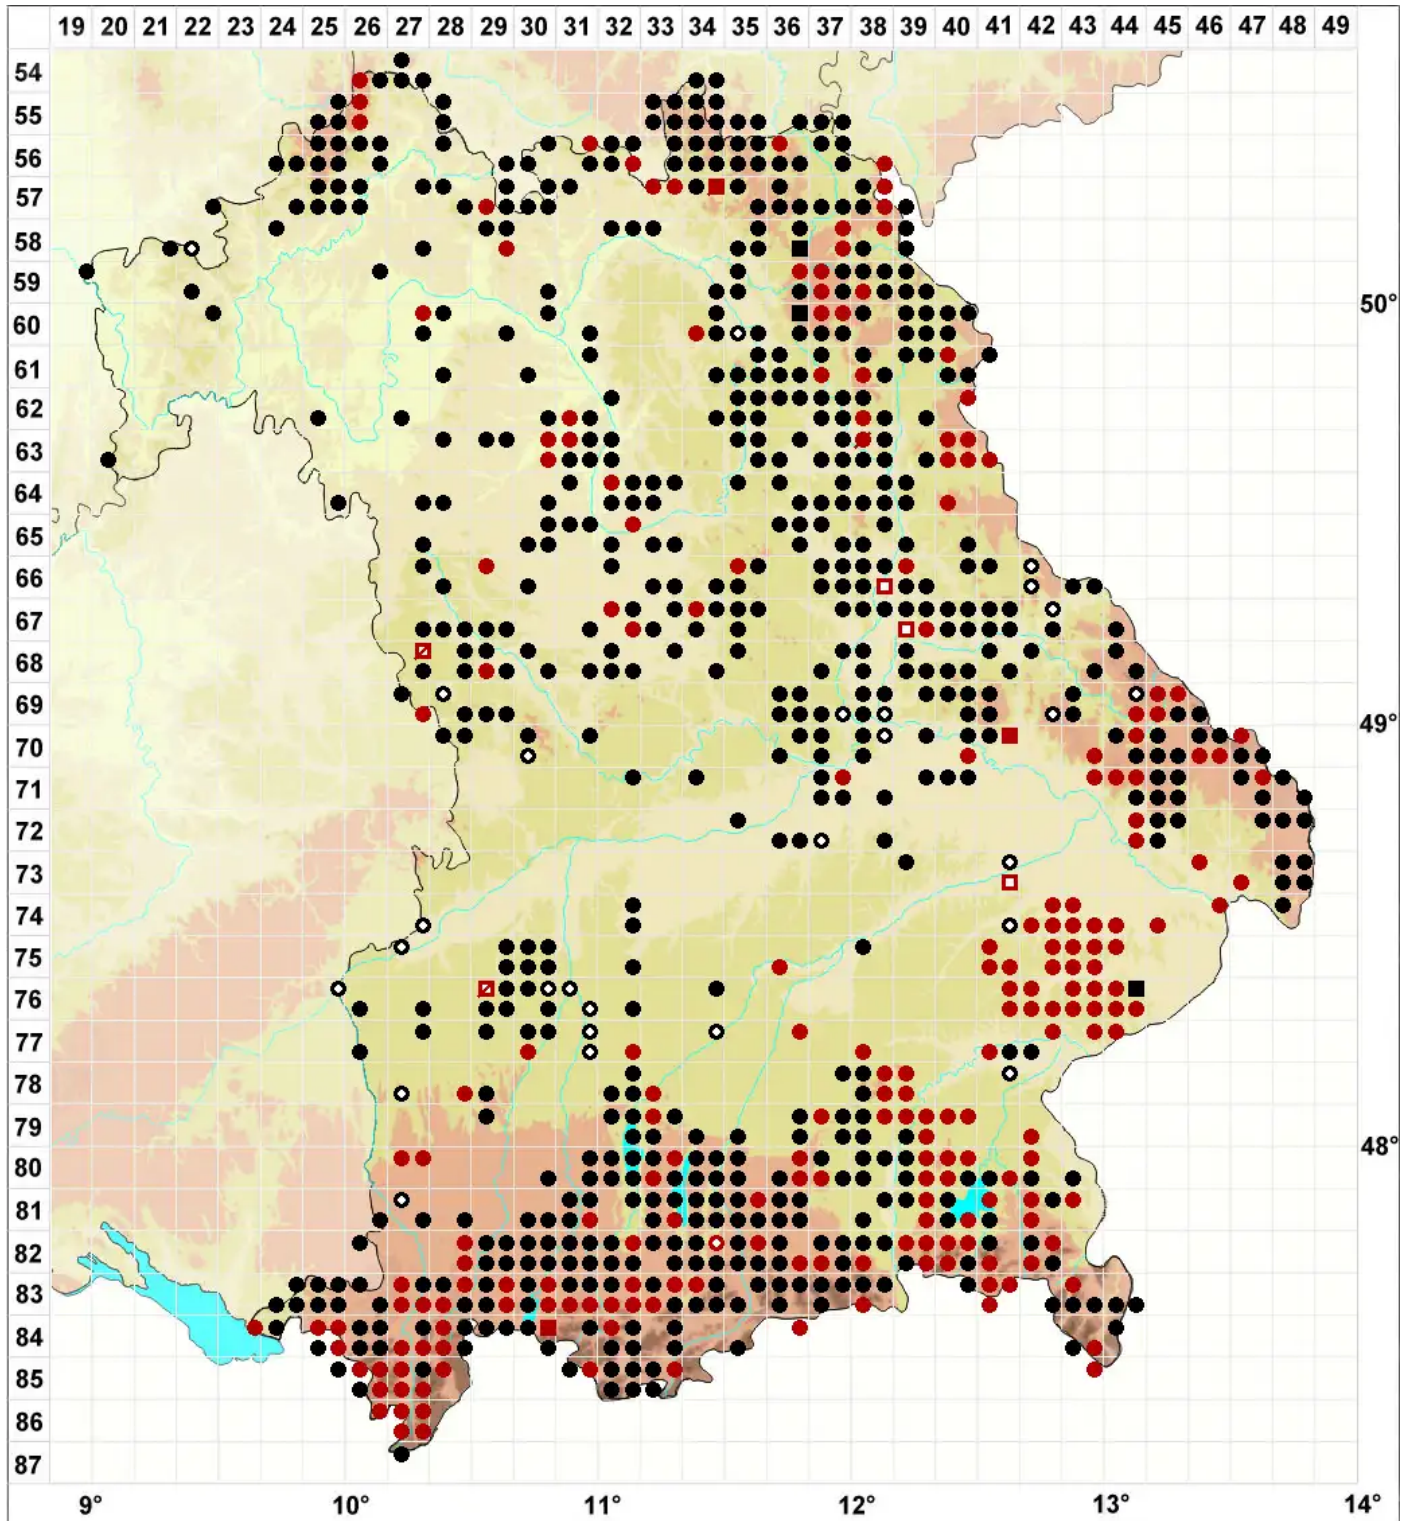

# Aulacomnium palustre (Hedw.) Schwägr.

## Sumpf-Streifensterntmoos

Legende:

- Symbole:**
- Ausgefülltes Symbol:  
Zeitraum von 1980 bis heute (Aktuelle Angabe)
  - Leeres Symbol:  
Zeitraum vor 1980 (Altangabe)
  - Quadrat: Herbarbeleg