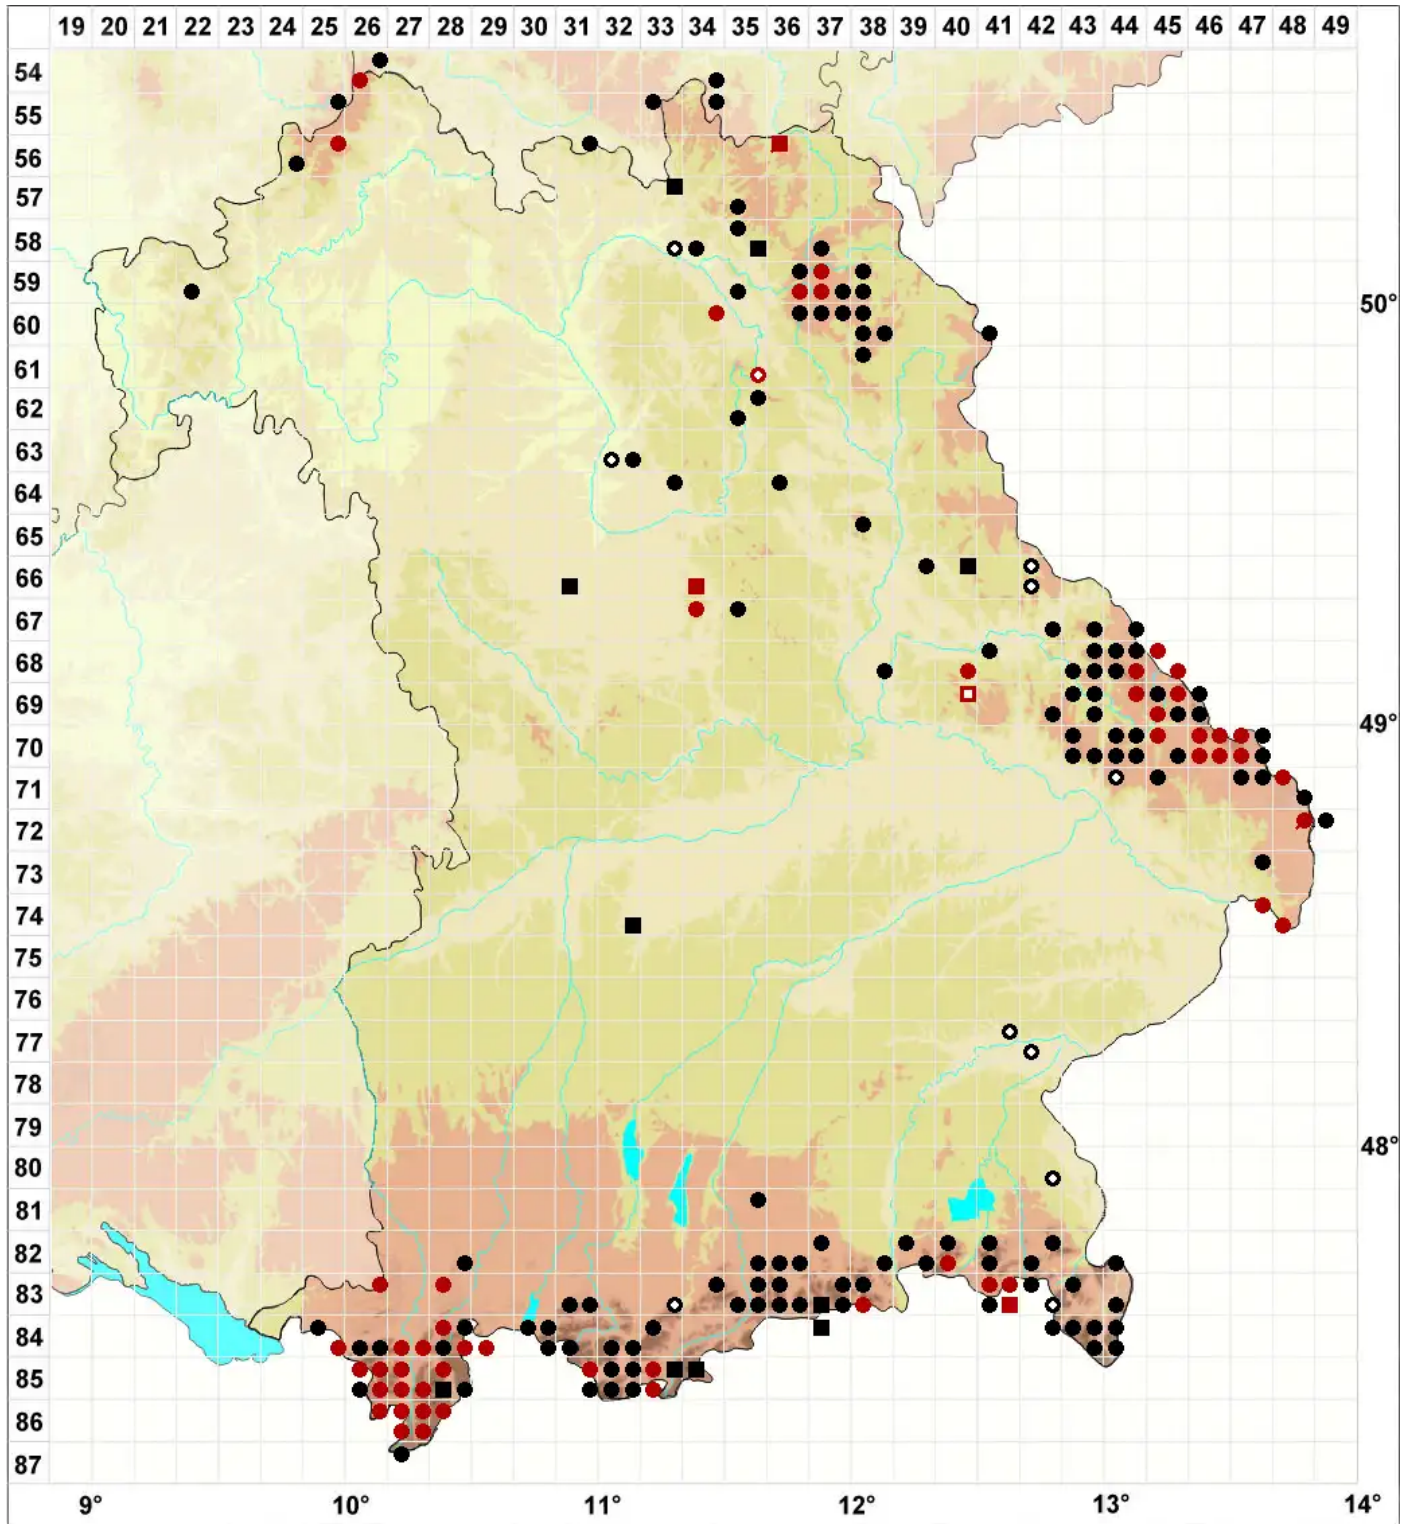

Neorthocaulis attenuatus (Mart.) L.Söderstr., De Roo & Hed

Flagellen-Neubartspitzmoos

Legende:

- Symbole:**
- Ausgefülltes Symbol:
Zeitraum von 1980 bis heute (Aktuelle Angabe)
 - Leeres Symbol:
Zeitraum vor 1980 (Altangabe)
 - Quadrat: Herbarbeleg