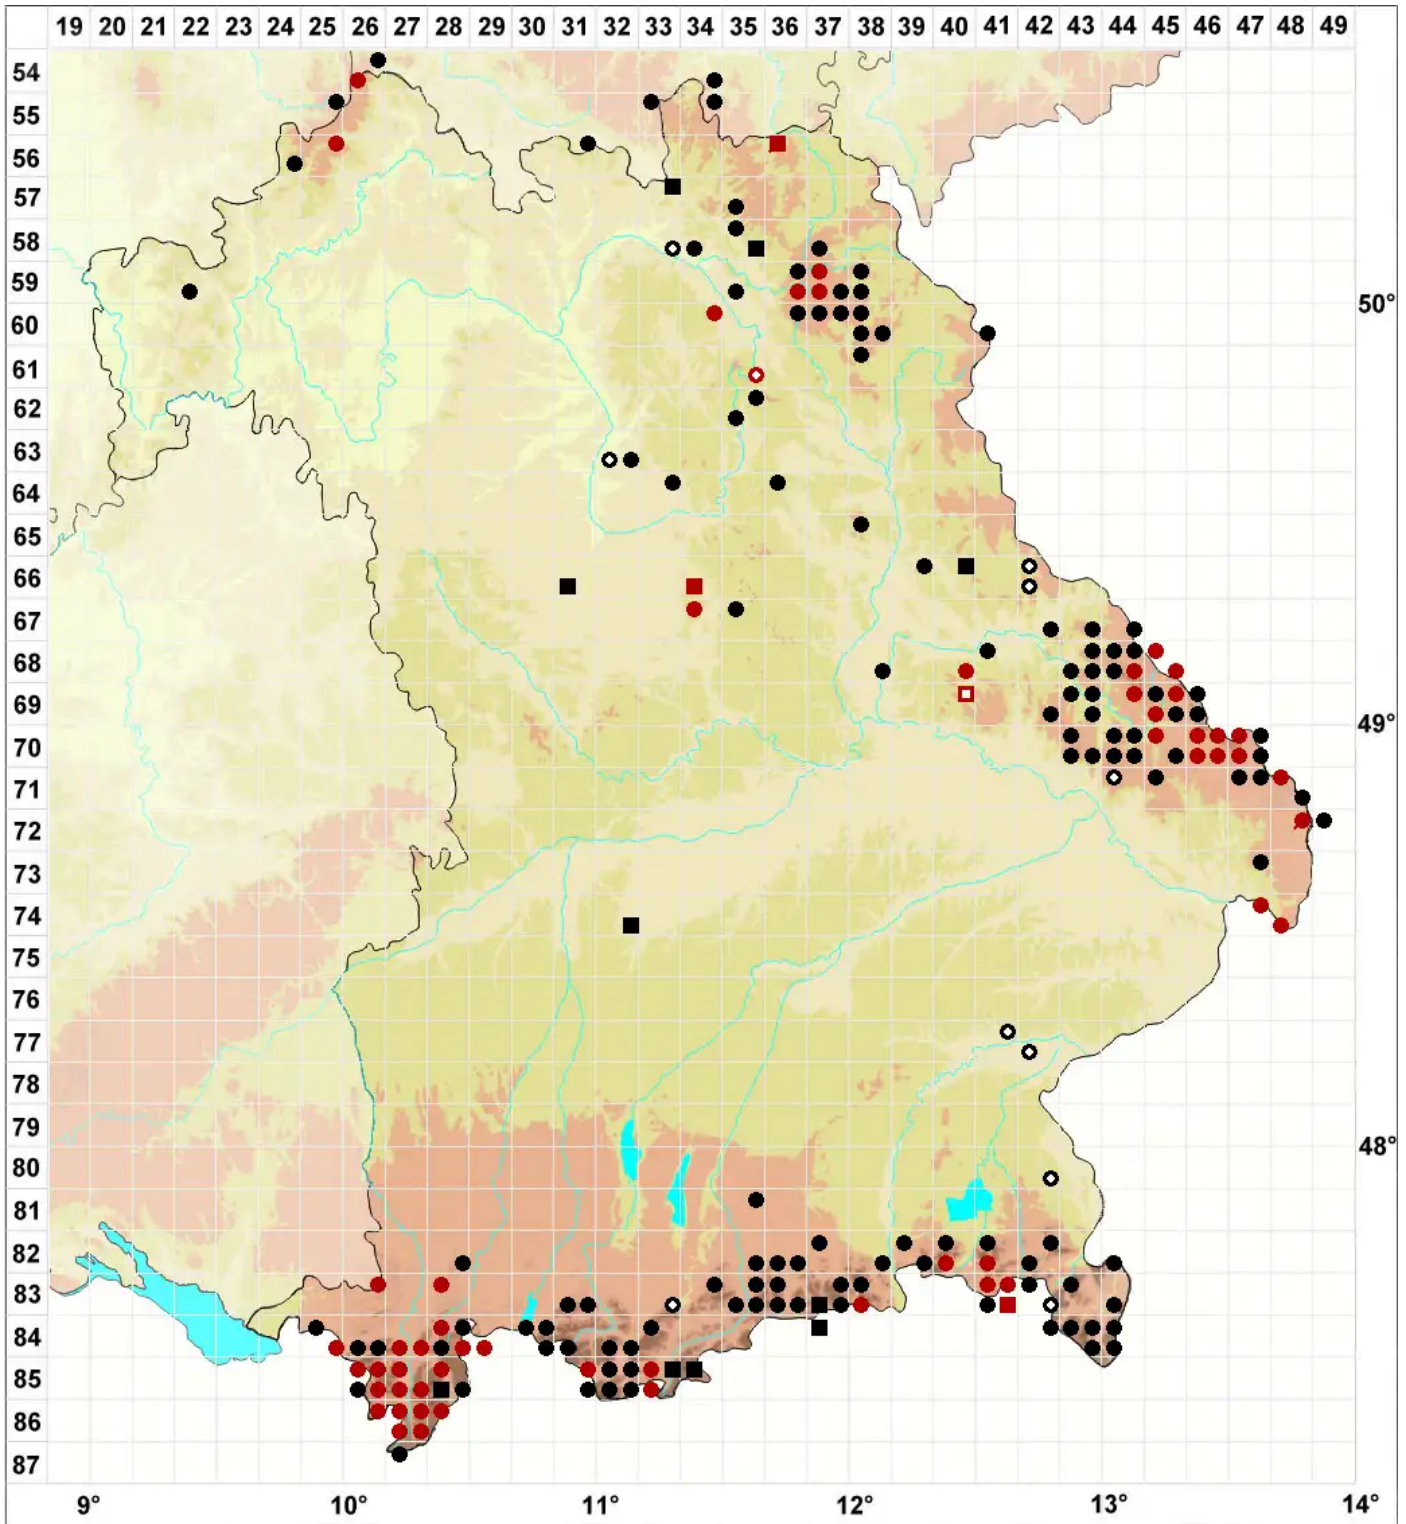

Neorthocaulis attenuatus (Mart.) L.Söderstr., De Roo & Hed

Flagellen-Neubartspitzmoos

Legende:

- Symbole:**
Ausgefülltes Symbol:
Zeitraum von 1980 bis heute (Aktuelle Angabe)
Leeres Symbol:
Zeitraum vor 1980 (Altangabe)
Quadrat: Herbarbeleg