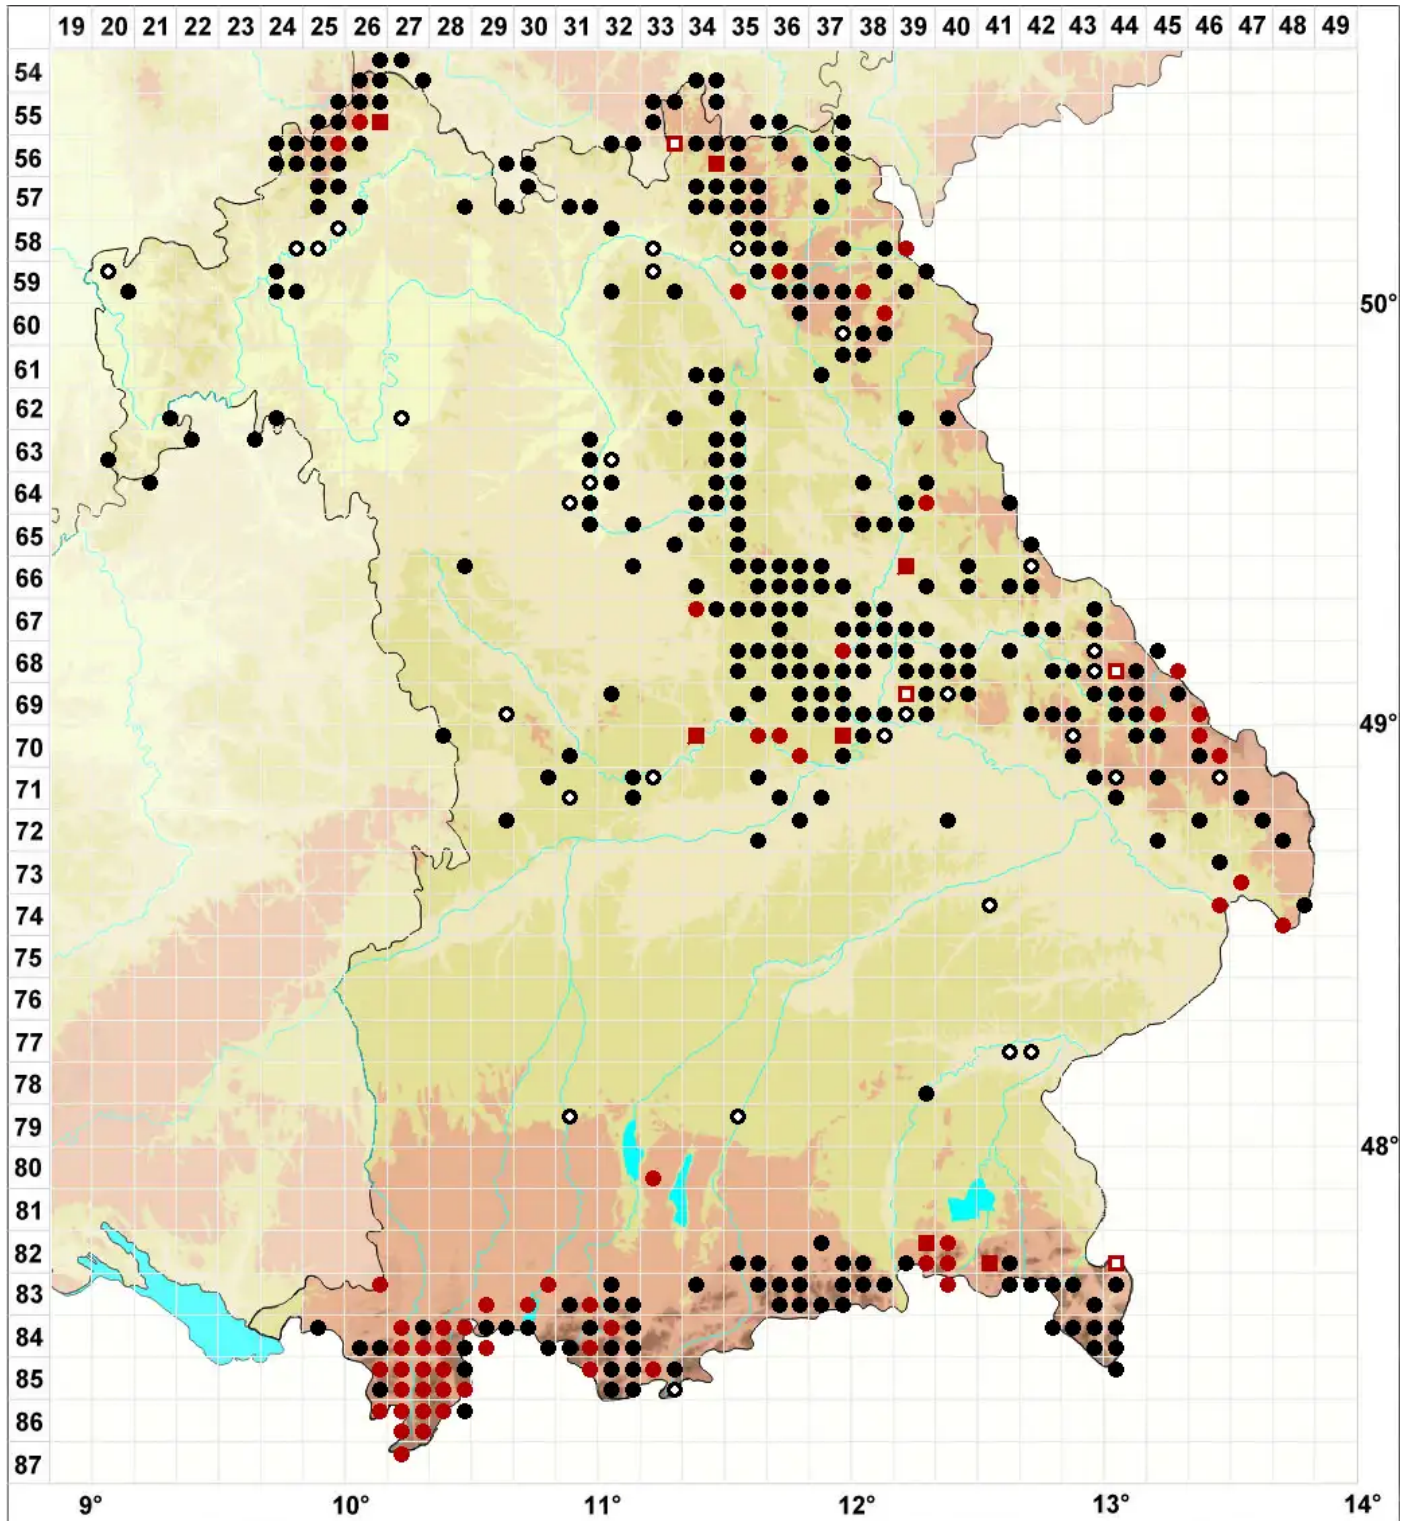

Barbilophozia barbata (Schmidel ex Schreb.) Loeske

Gewöhnliches Bartspitzmoos

Legende:

- Symbole:**
Ausgefülltes Symbol:
Zeitraum von 1980 bis heute (Aktuelle Angabe)
Leeres Symbol:
Zeitraum vor 1980 (Altangabe)
Quadrat: Herbarbeleg