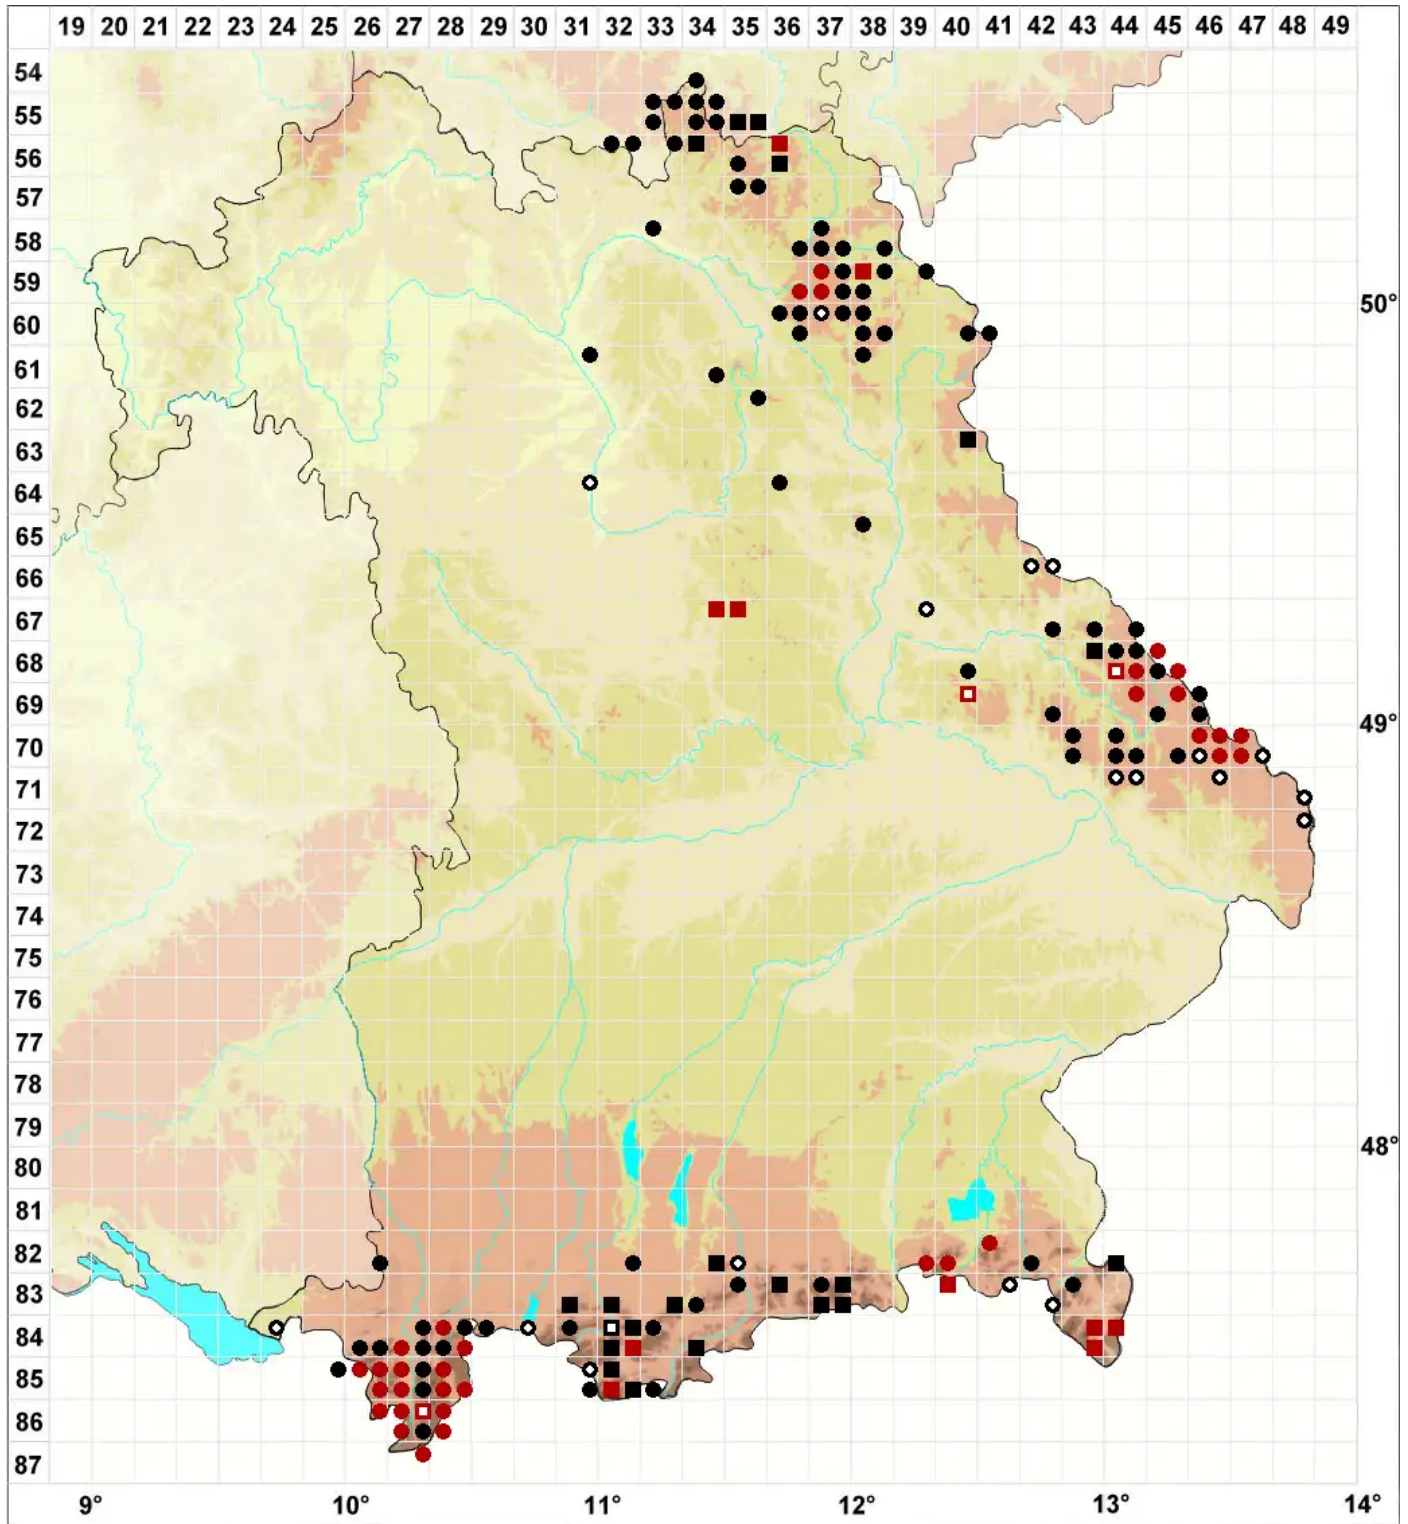

# Neorthocaulis floerkei (F.Weber & D.Mohr) L.Söderstr., De

## Floerkes Neubartspitzmoos

Legende:

- Symbole:**  
Ausgefülltes Symbol:  
Zeitraum von 1980 bis heute (Aktuelle Angabe)  
Leeres Symbol:  
Zeitraum vor 1980 (Altangabe)  
Quadrat: Herbarbeleg