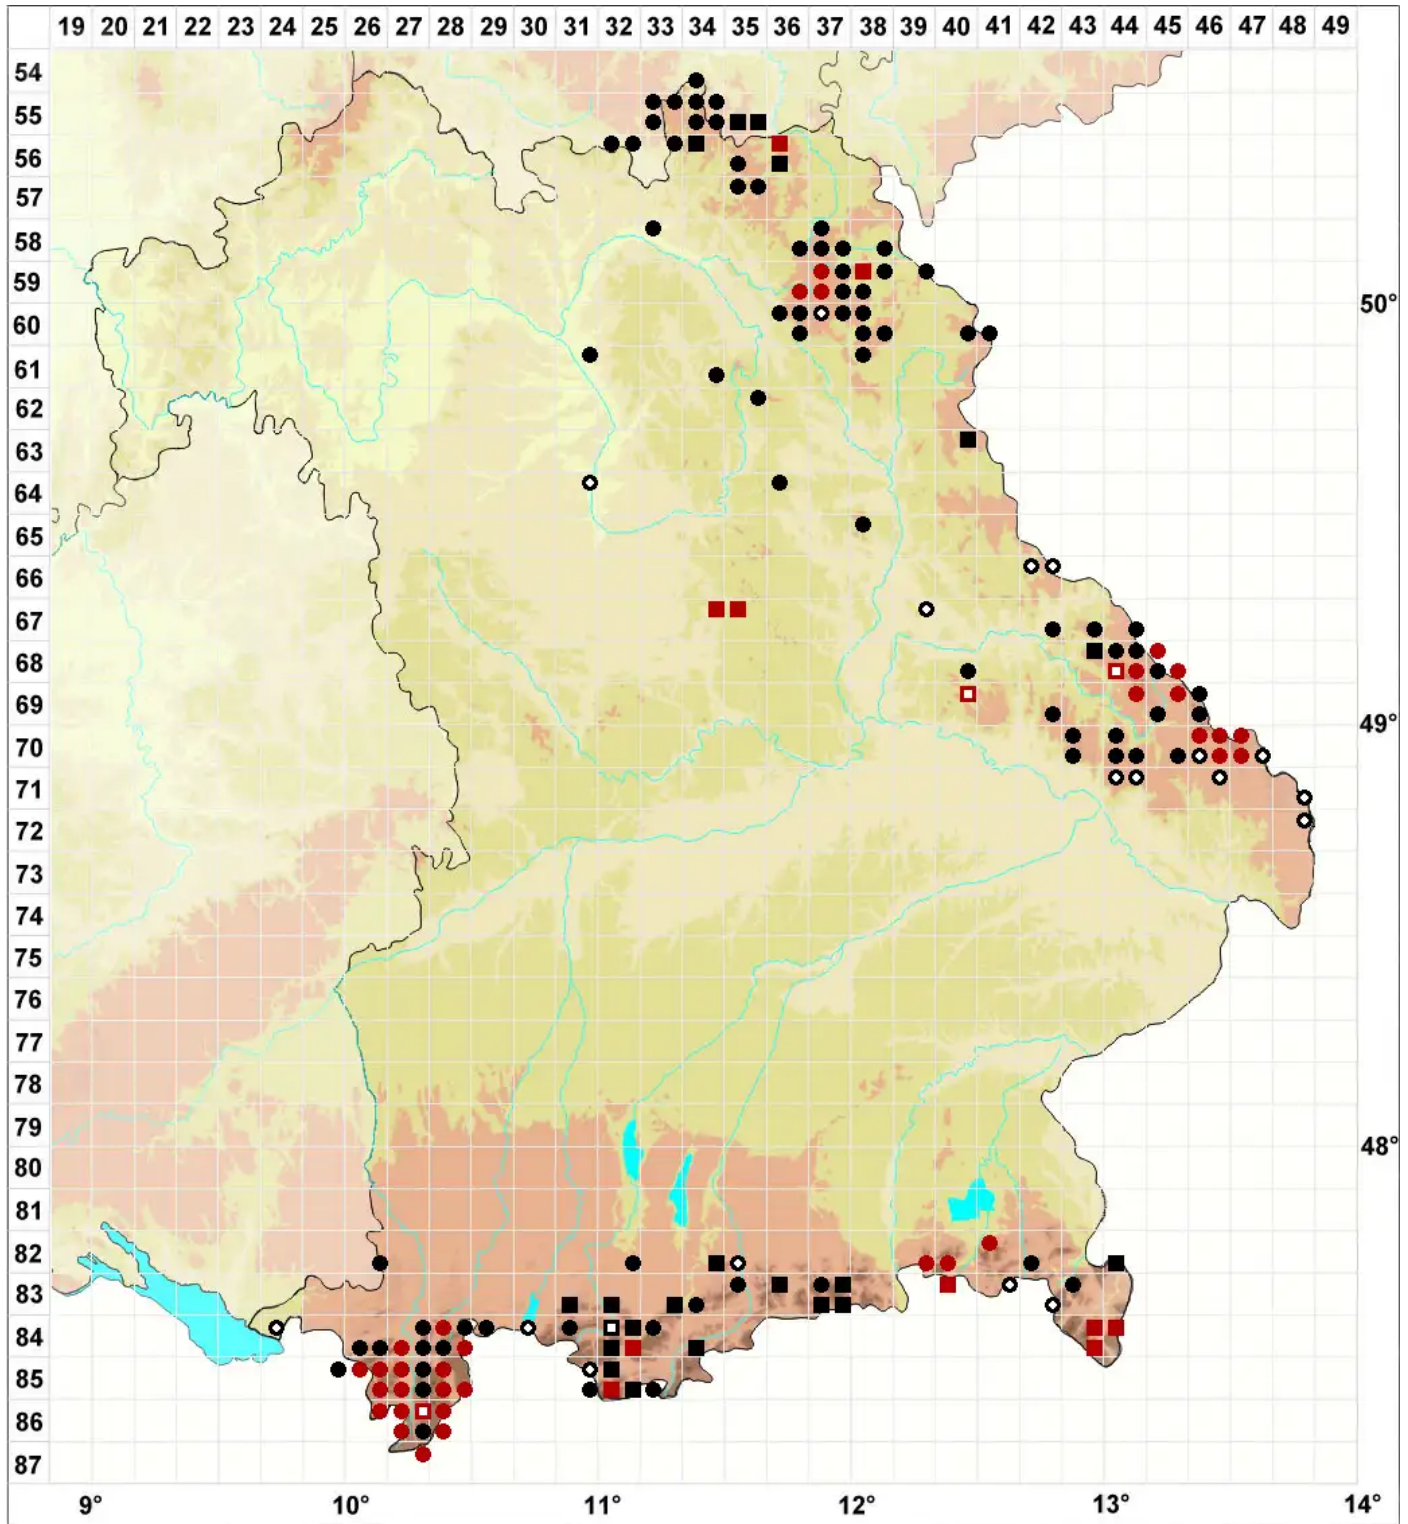

# Neorthocaulis floerkei (F.Weber & D.Mohr) L.Söderstr., De

## Floerkes Neubartspitzmoos

Legende:

**Symbole:**

Ausgefülltes Symbol:  
Zeitraum von 1980 bis heute (Aktuelle Angabe)

Leeres Symbol:  
Zeitraum vor 1980 (Altangabe)

Quadrat: Herbarbeleg