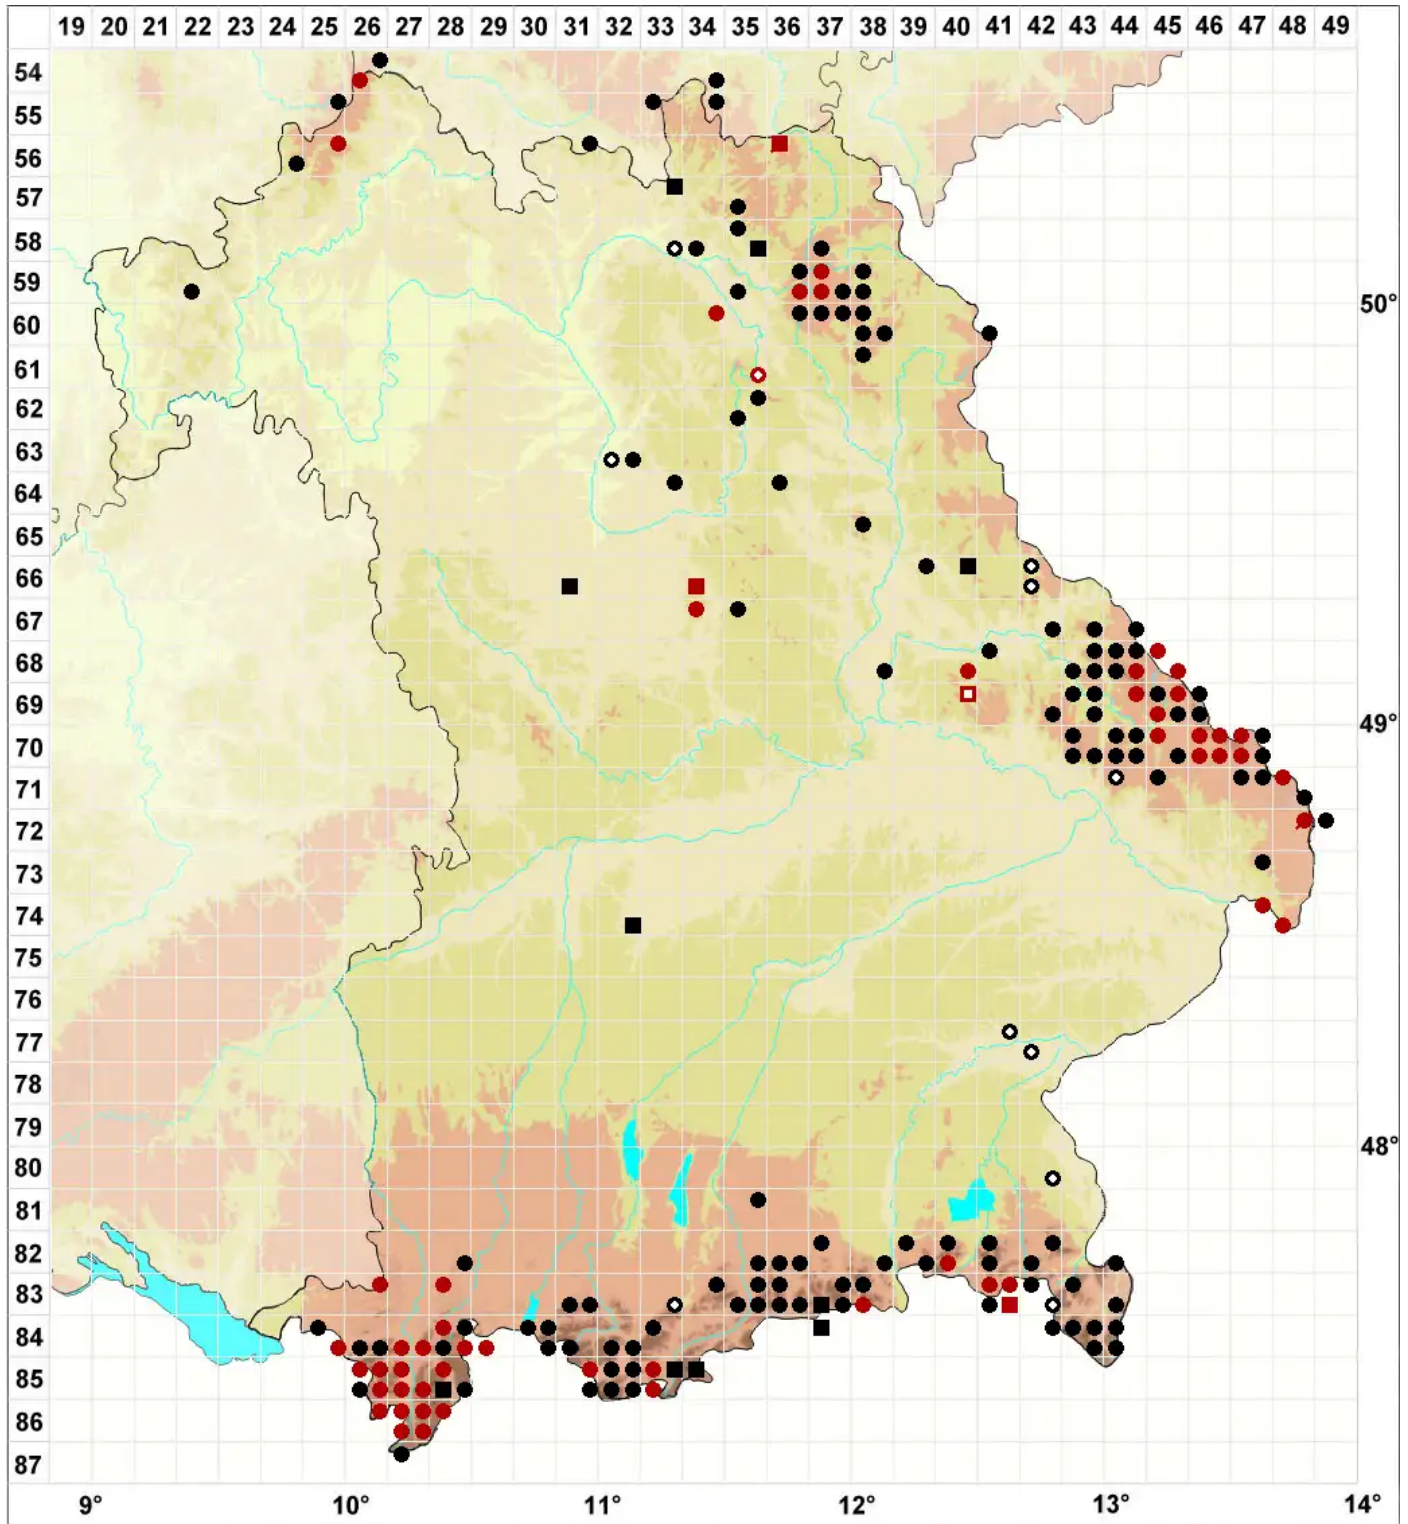

Neorthocaulis attenuatus (Mart.) L.Söderstr., De Roo & Hedberg

Flagellen-Neubartspitzmoos

Legende:

- Symbole:**
- Ausgefülltes Symbol:
Zeitraum von 1980 bis heute (Aktuelle Angabe)
 - Leeres Symbol:
Zeitraum vor 1980 (Altangabe)
 - Quadrat: Herbarbeleg