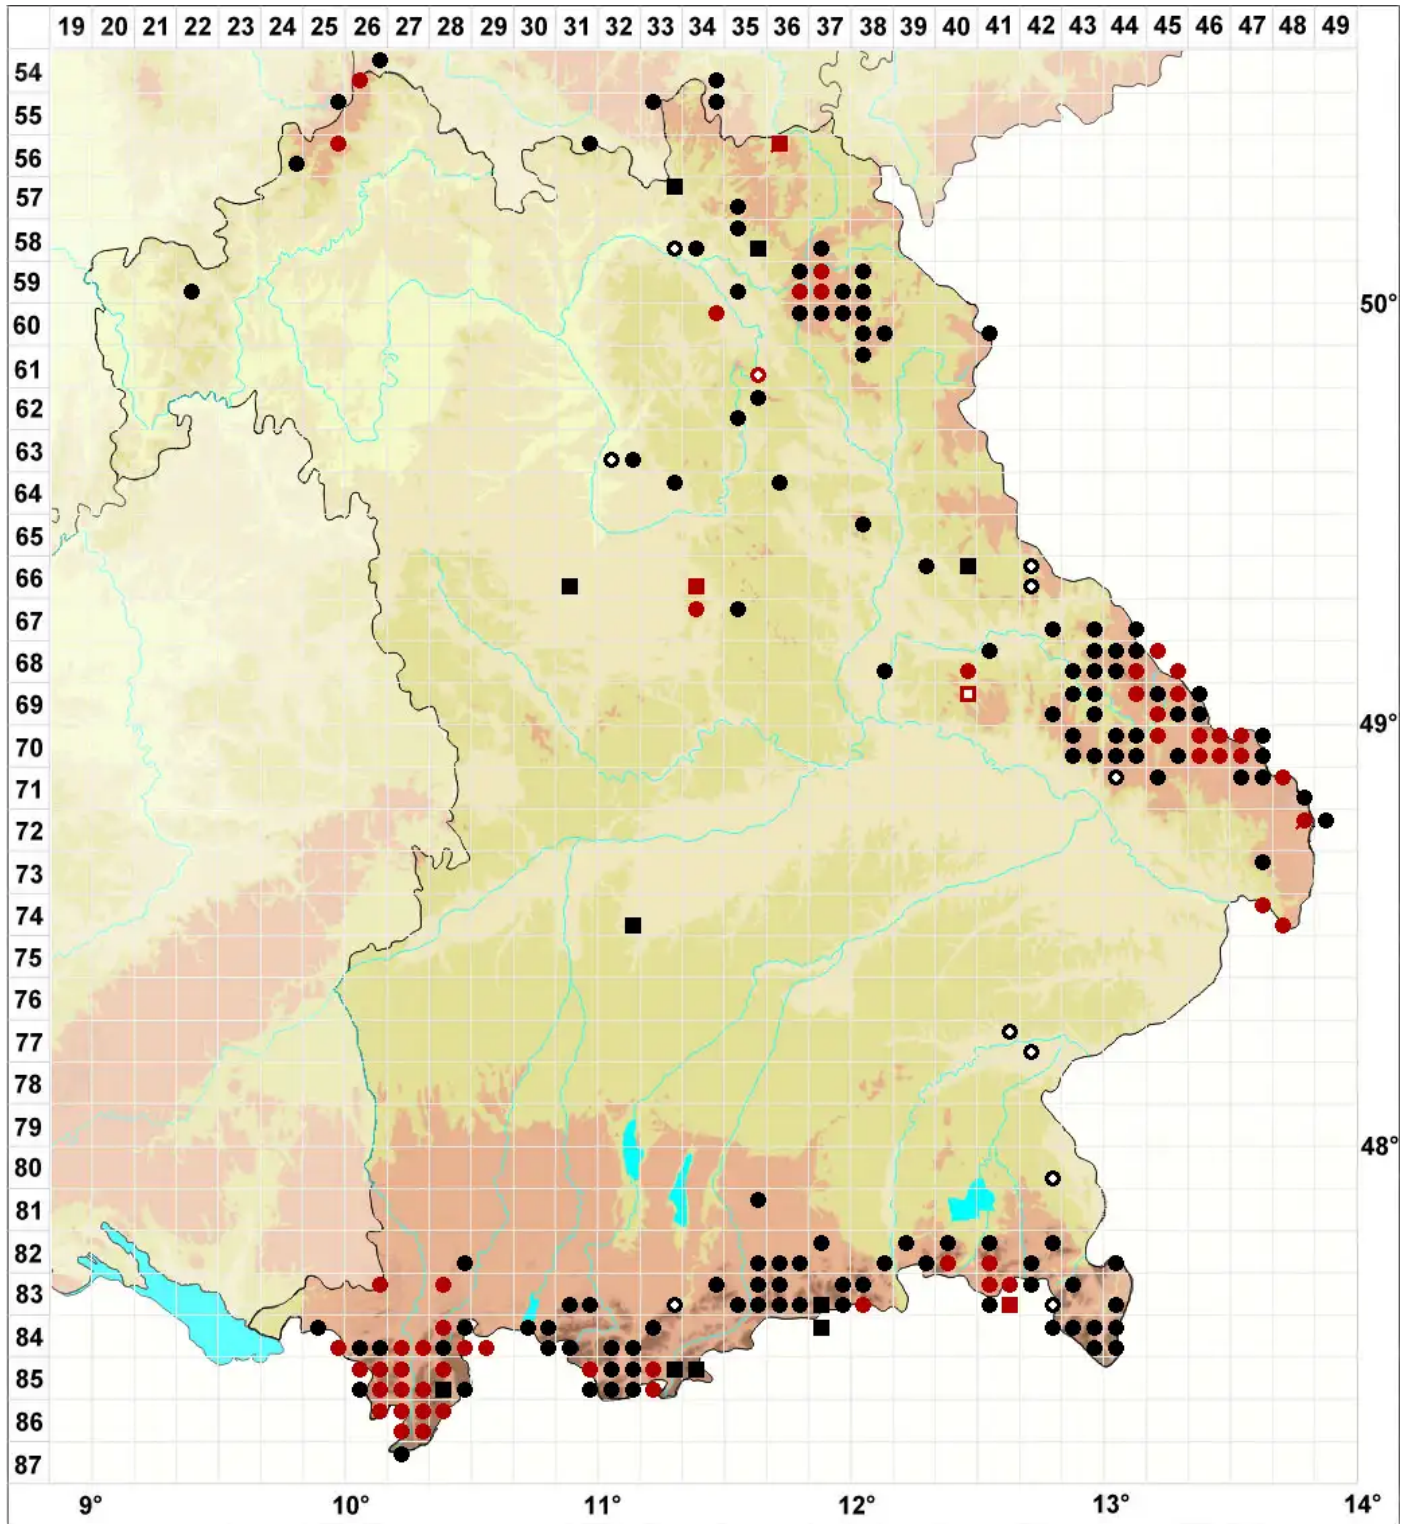

# Neorthocaulis attenuatus (Mart.) L.Söderstr., De Roo & Hedberg

## Flagellen-Neubartspitzmoos

Legende:

- Symbole:**  
Ausgefülltes Symbol:  
Zeitraum von 1980 bis heute (Aktuelle Angabe)  
Leeres Symbol:  
Zeitraum vor 1980 (Altangabe)  
Quadrat: Herbarbeleg