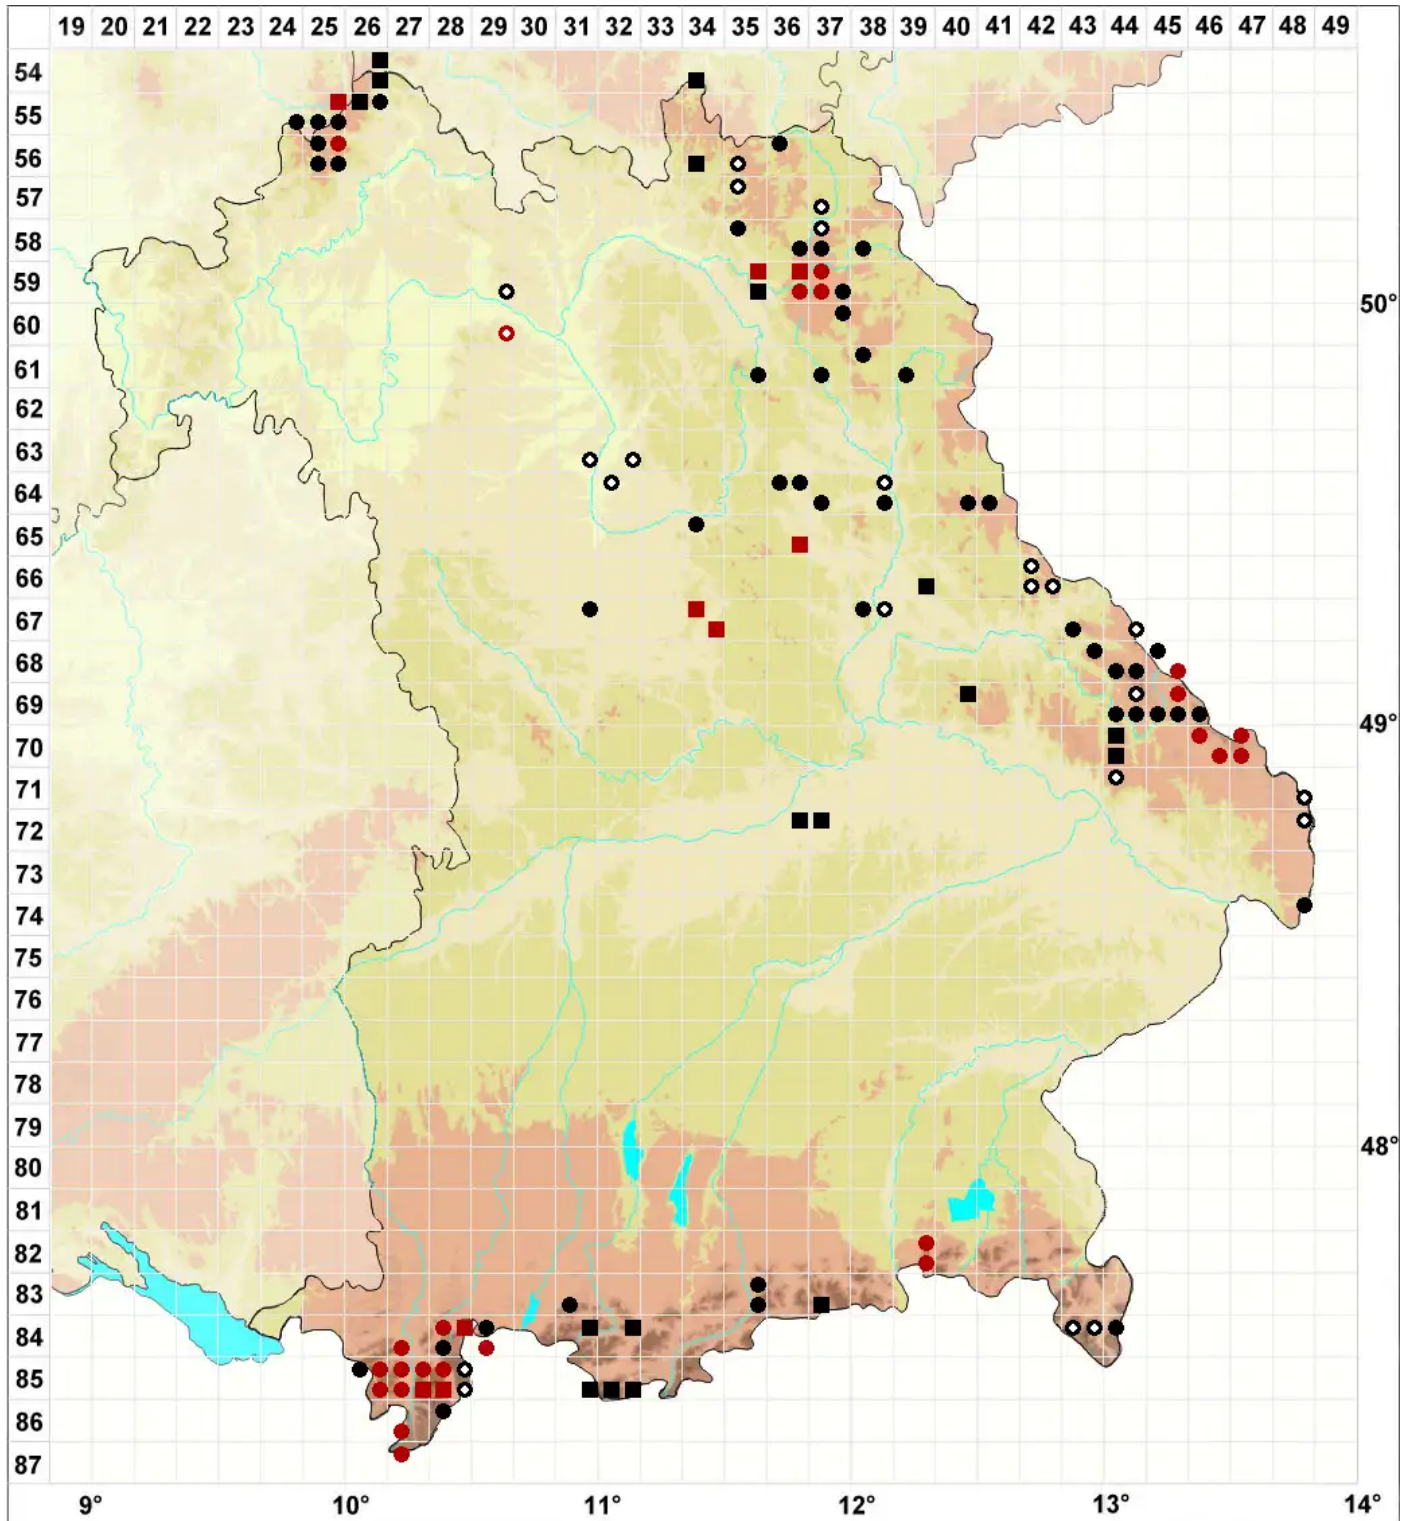

# Barbilophozia hatcheri (A.Evans) Loeske

## Hatchers Bartspitzmoos

Legende:

- Symbole:**
- Ausgefülltes Symbol:  
Zeitraum von 1980 bis heute (Aktuelle Angabe)
  - Leeres Symbol:  
Zeitraum vor 1980 (Altangabe)
  - Quadrat: Herbarbeleg