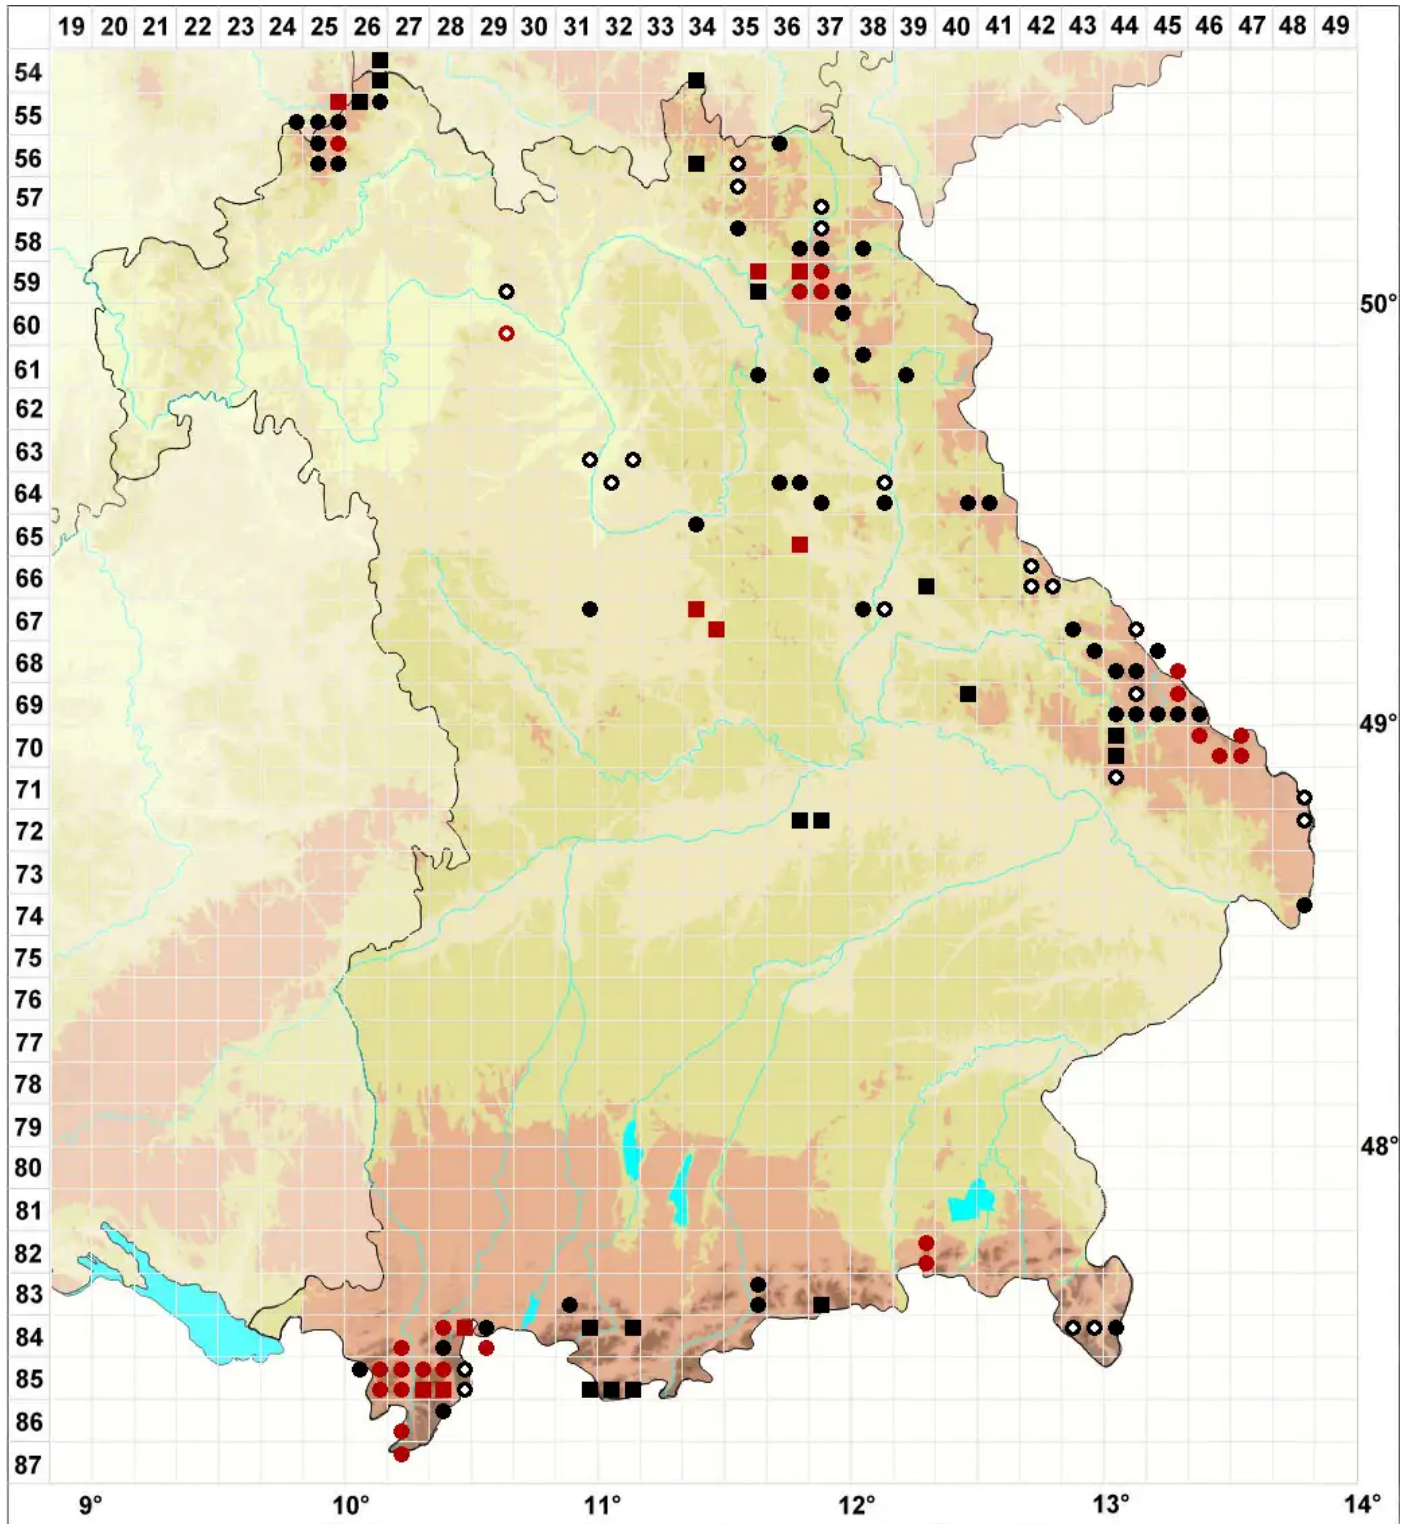

Barbilophozia hatcheri (A.Evans) Loeske

Hatchers Bartspitzmoos

Legende:

- Symbole:**
- Ausgefülltes Symbol:
Zeitraum von 1980 bis heute (Aktuelle Angabe)
 - Leeres Symbol:
Zeitraum vor 1980 (Altangabe)
 - Quadrat: Herbarbeleg