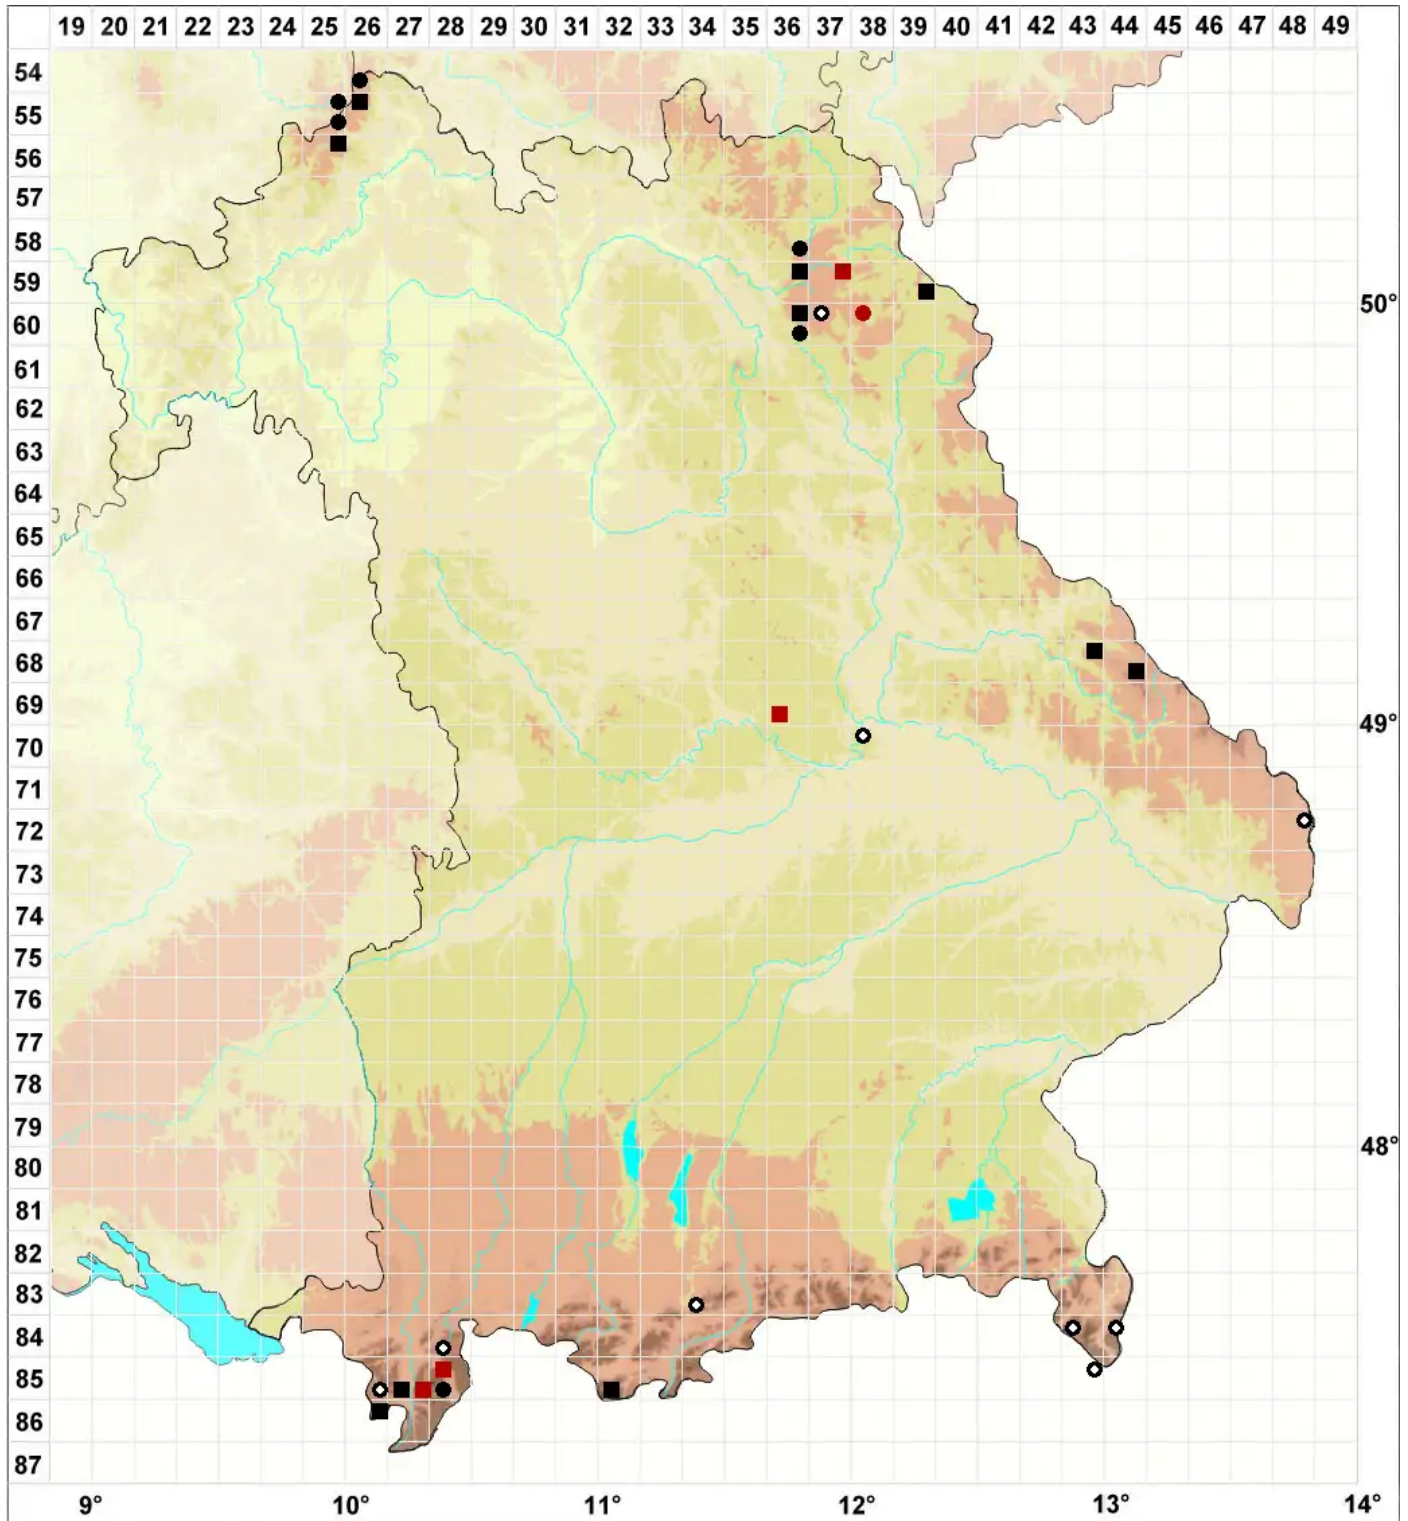

Schljakovia kunzeana (Huebener) Konstant. & Vilnet

Kunzes Bartspitzmoos

Legende:

Symbole:
Ausgefülltes Symbol:
Zeitraum von 1980 bis heute (Aktuelle Angabe)
Leeres Symbol:
Zeitraum vor 1980 (Altangabe)
Quadrat: Herbarbeleg