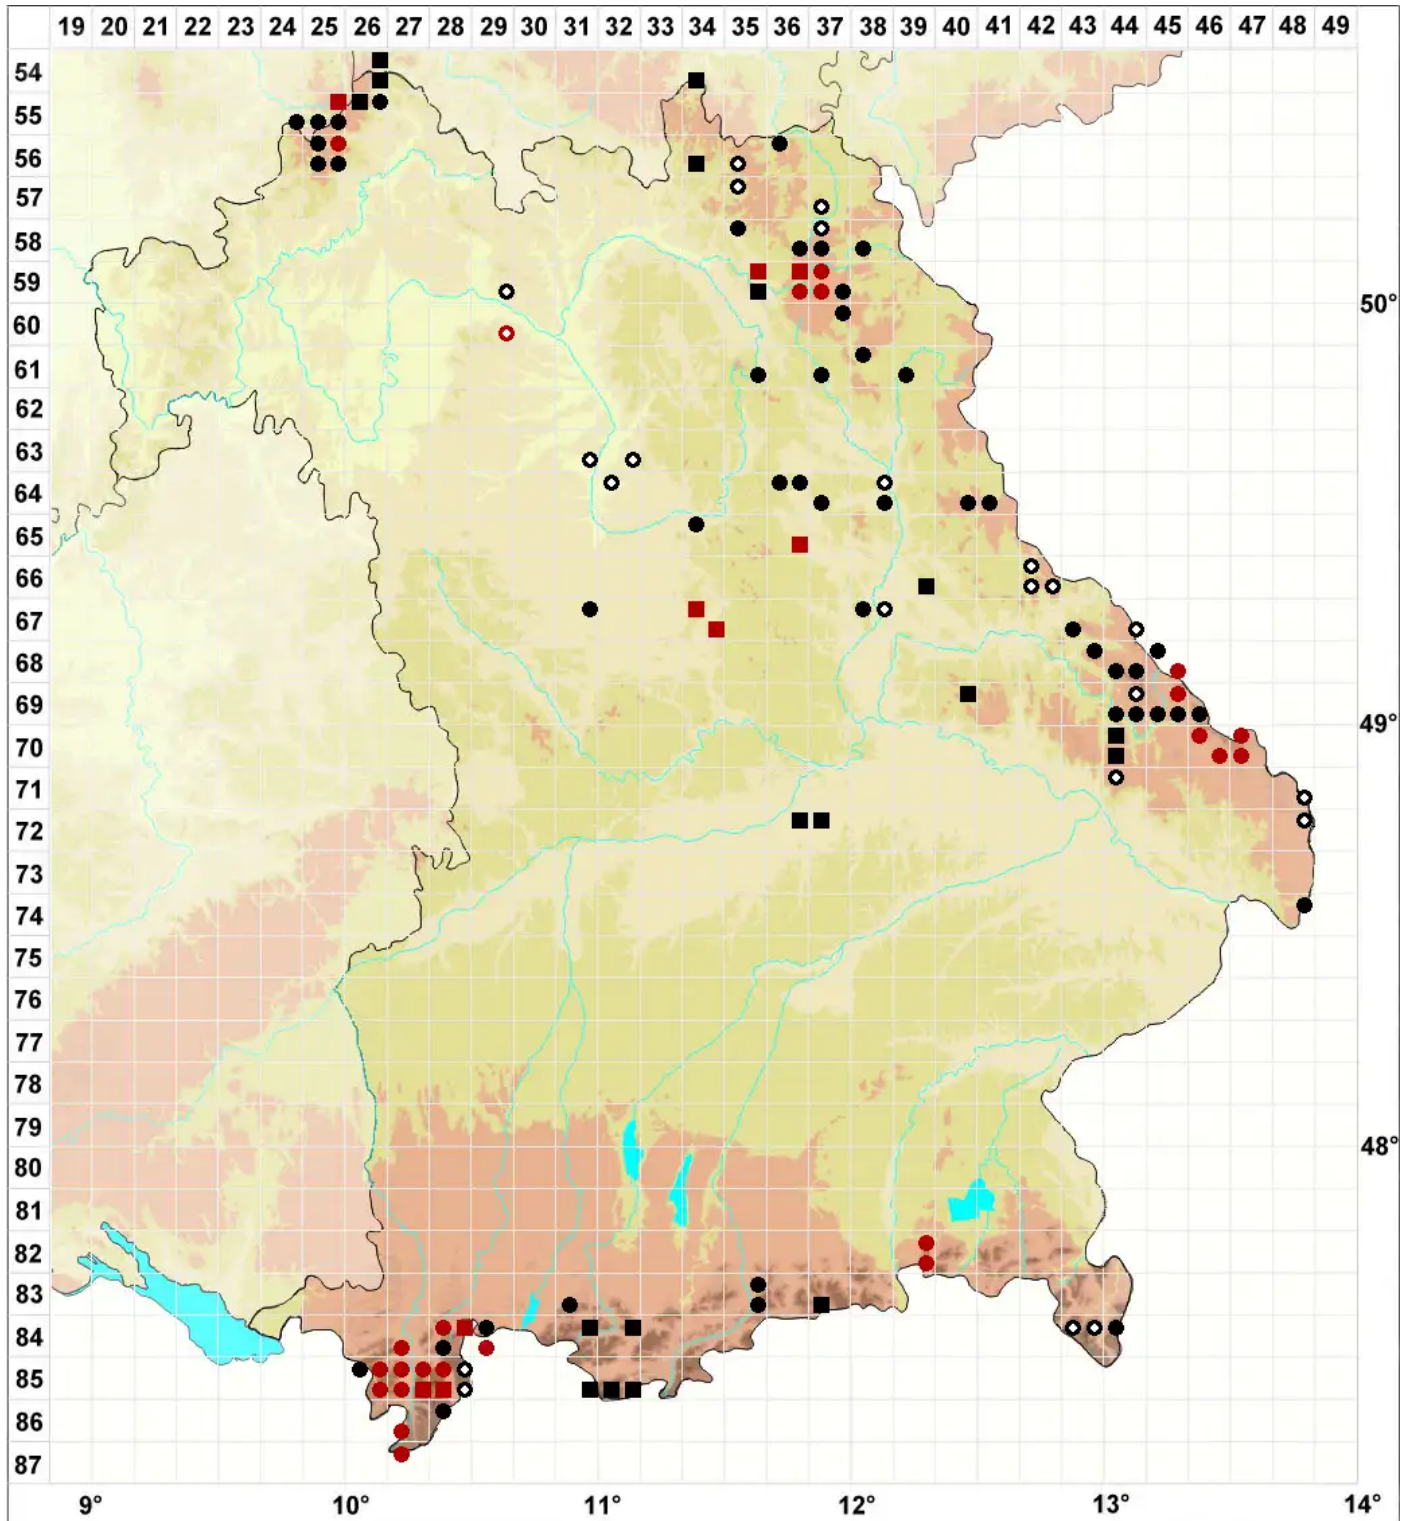

Barbilophozia hatcheri (A.Evans) Loeske

Hatchers Bartspitzmoos

Legende:

- Symbole:**
Ausgefülltes Symbol:
Zeitraum von 1980 bis heute (Aktuelle Angabe)
Leeres Symbol:
Zeitraum vor 1980 (Altangabe)
Quadrat: Herbarbeleg