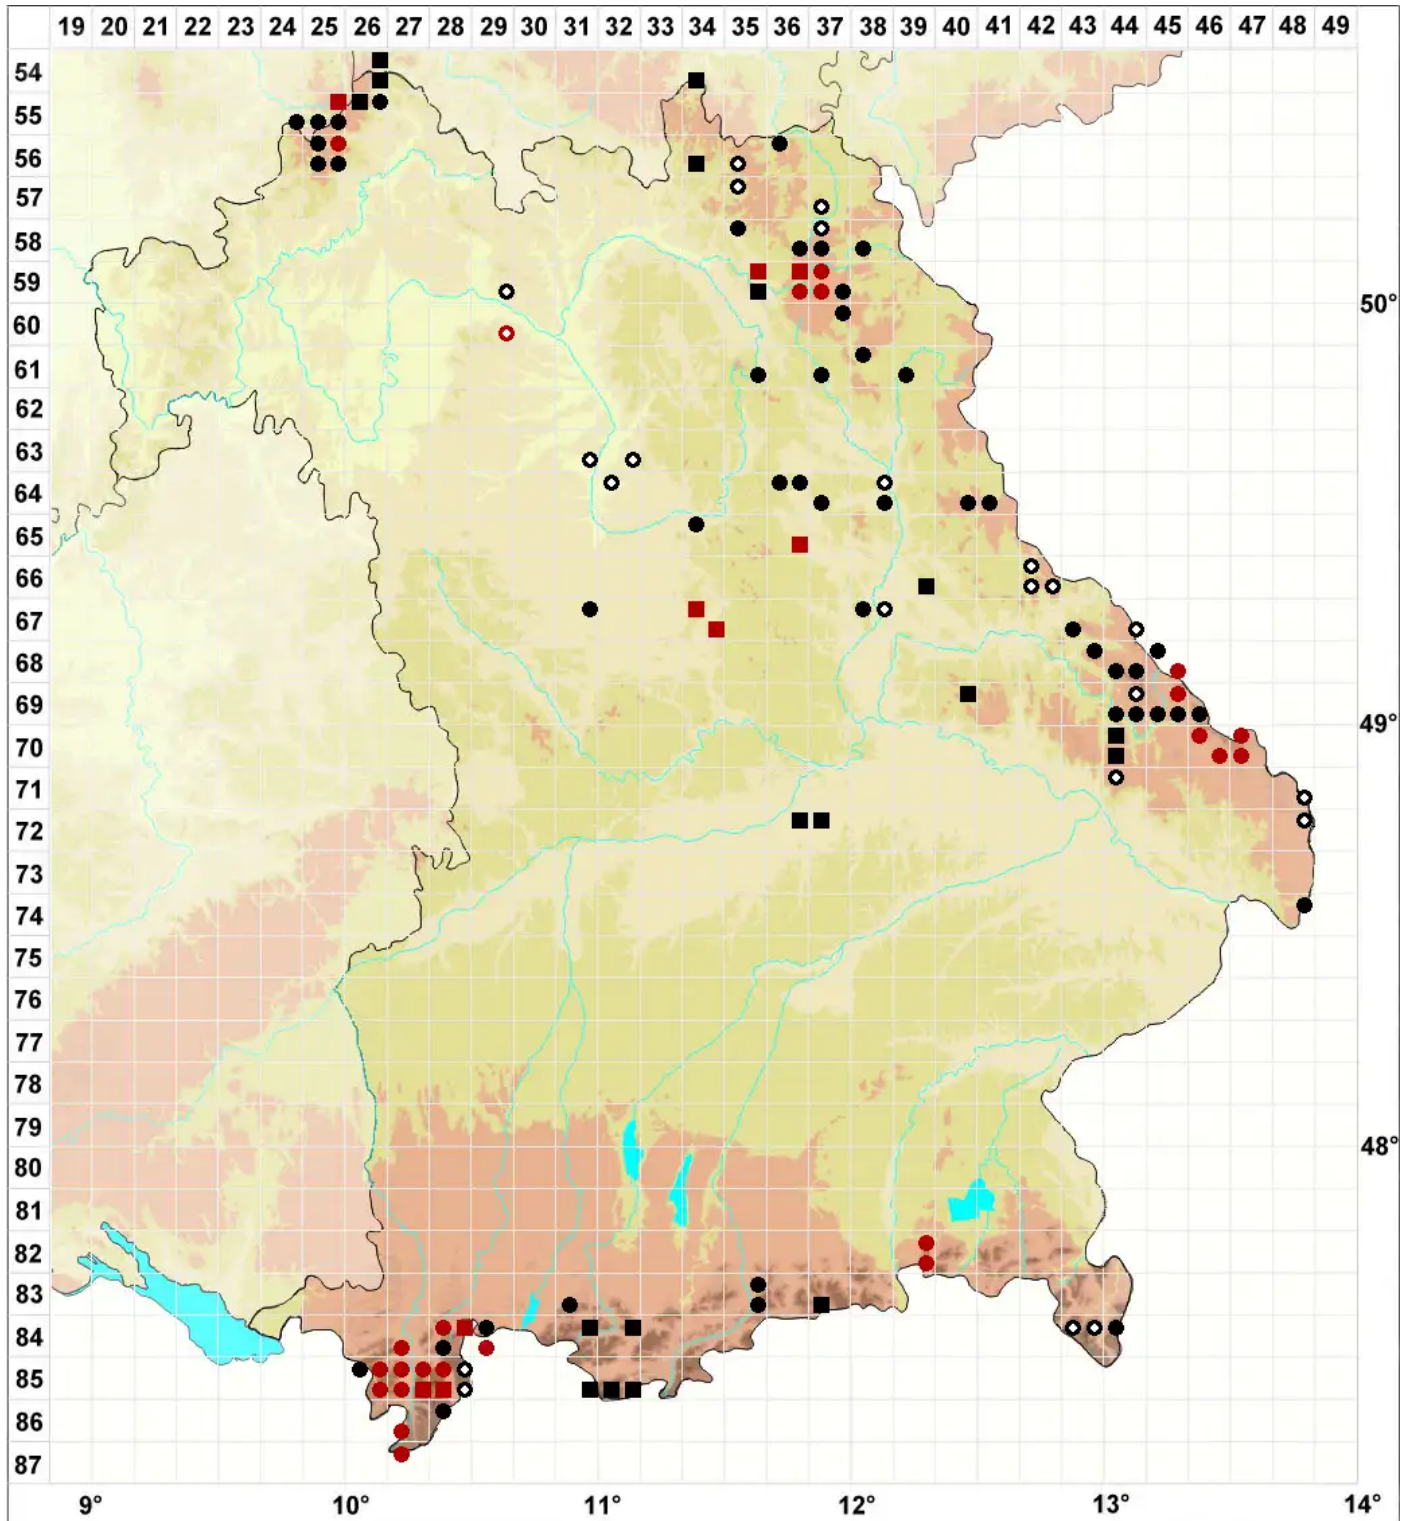

Barbilophozia hatcheri (A.Evans) Loeske

Hatchers Bartspitzmoos

Legende:

- Symbole:**
- Ausgefülltes Symbol:
Zeitraum von 1980 bis heute (Aktuelle Angabe)
 - Leeres Symbol:
Zeitraum vor 1980 (Altangabe)
 - Quadrat: Herbarbeleg