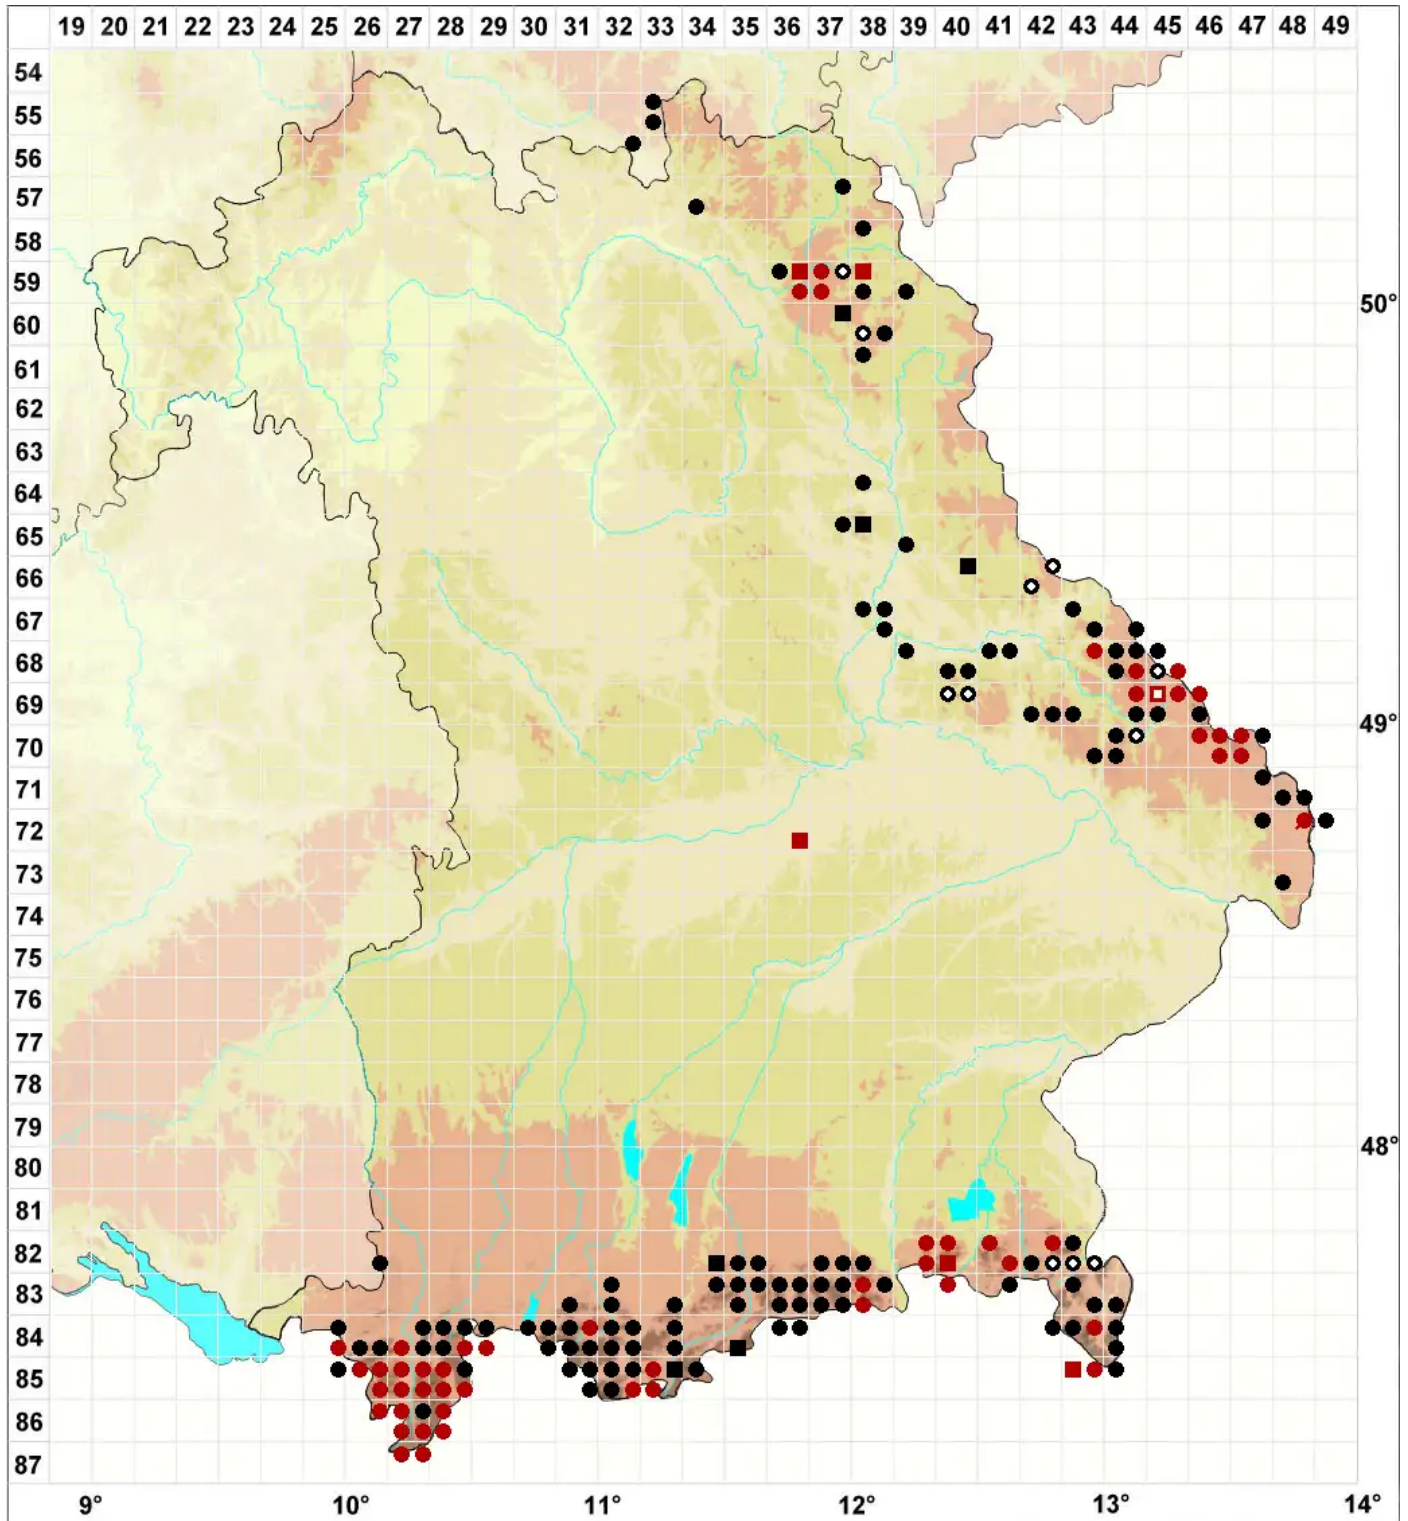

Barbilophozia lycopodioides (Wallr.) Loeske

Bärlappähnliches Bartspitzmoos

Legende:

- Symbole:**
- Ausgefülltes Symbol:
Zeitraum von 1980 bis heute (Aktuelle Angabe)
 - Leeres Symbol:
Zeitraum vor 1980 (Altangabe)
 - Quadrat: Herbarbeleg