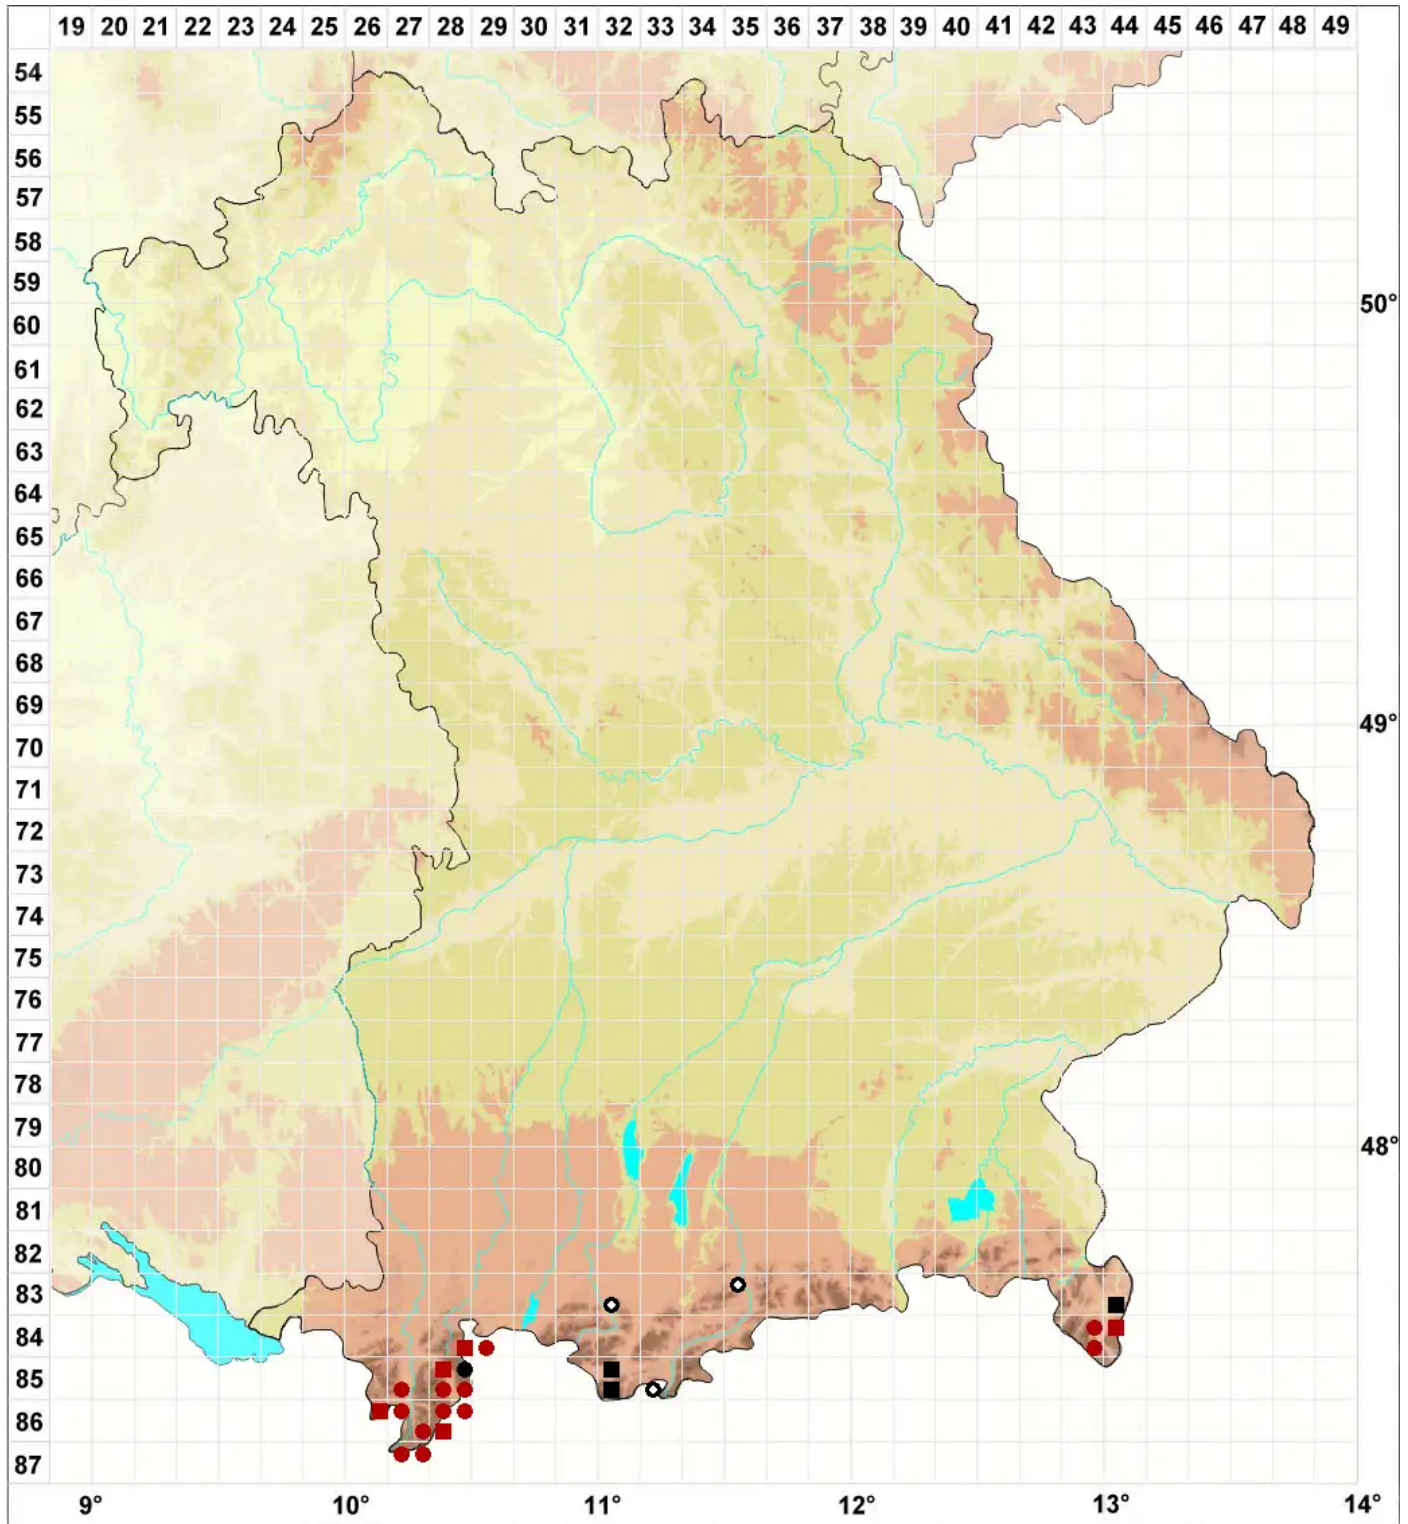

Schljakovianthus quadrilobus (Lindb.) Konstant. & Vilnet

Vierlappiges Bartspitzmoos

Legende:

Symbole:

Ausgefülltes Symbol:
Zeitraum von 1980 bis heute (Aktuelle Angabe)

Leeres Symbol:
Zeitraum vor 1980 (Altangabe)

Quadrat: Herbarbeleg