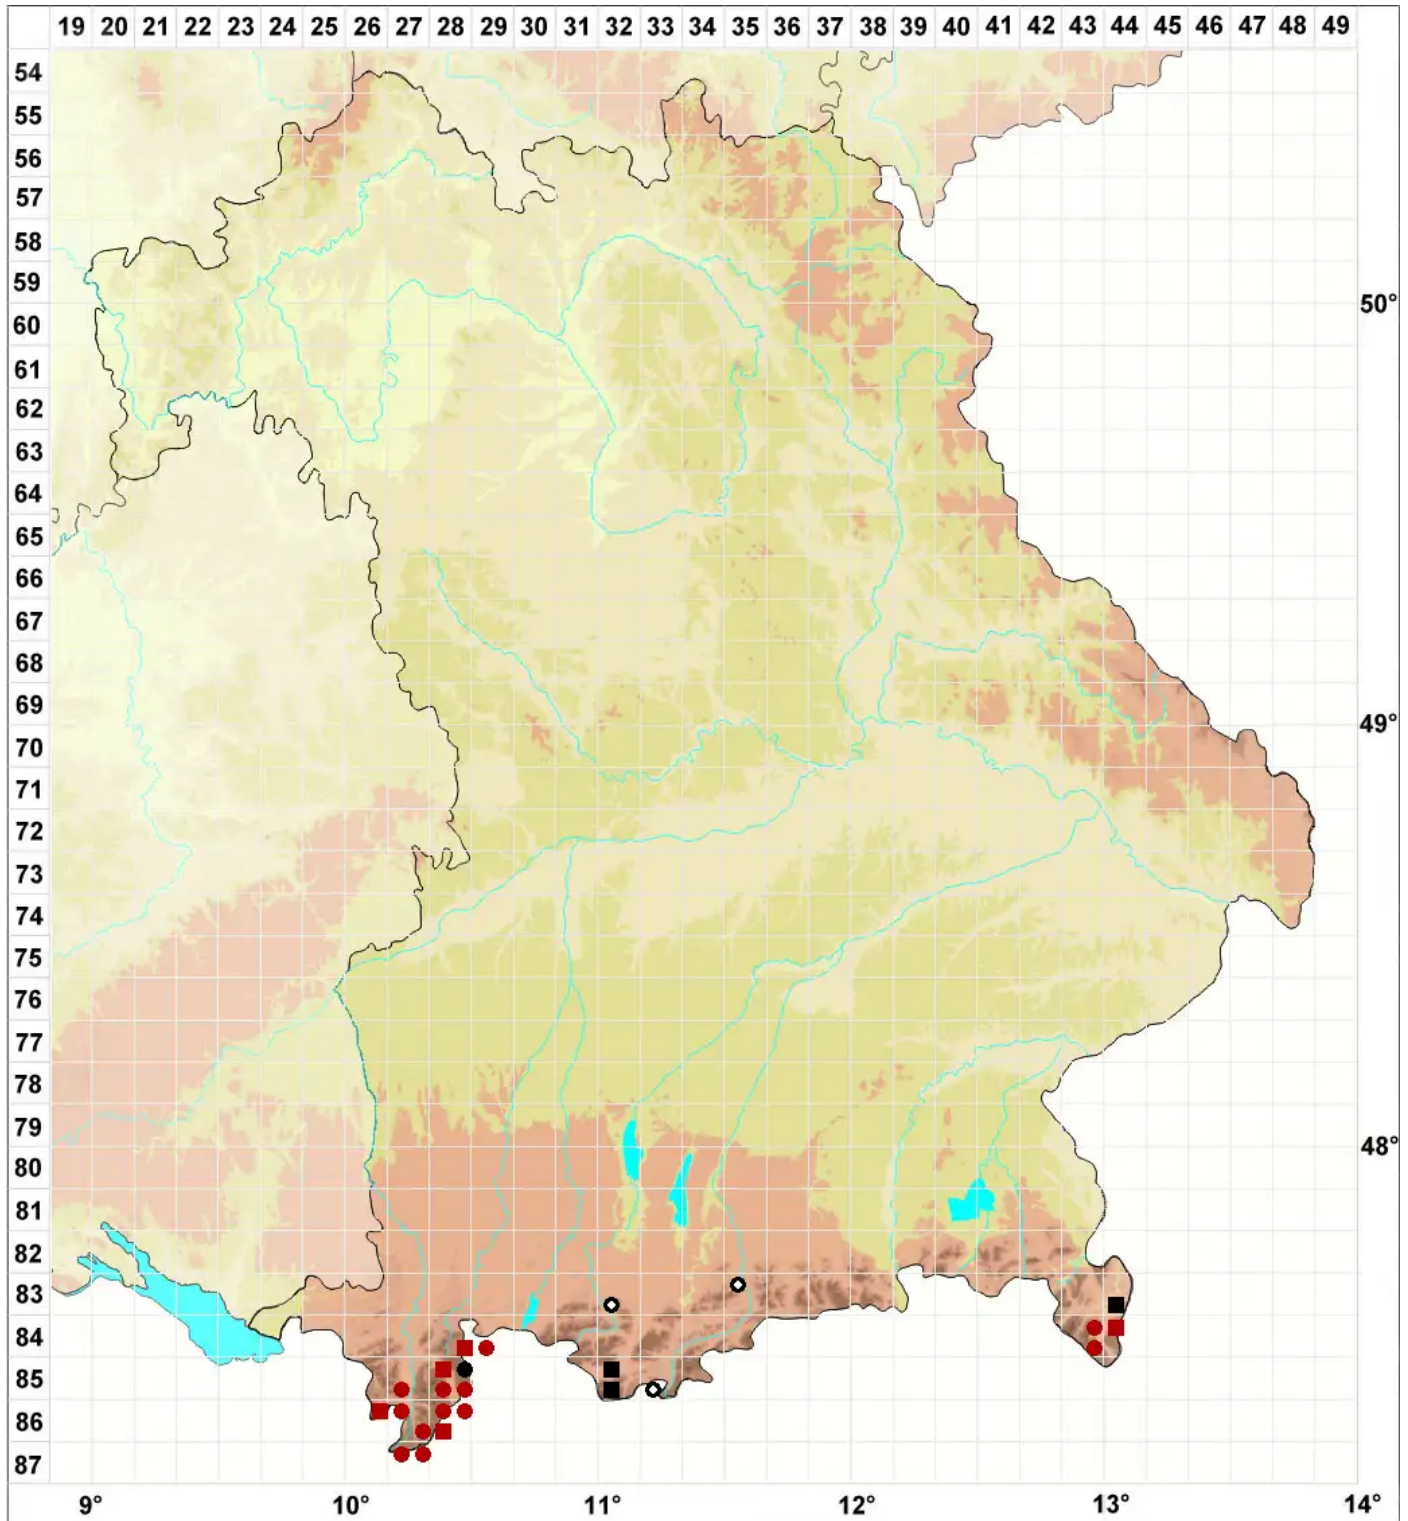

Schljakovianthus quadrilobus (Lindb.) Konstant. & Vilnet

Vierlappiges Bartspitzmoos

Legende:

- Symbole:**
- Ausgefülltes Symbol:
Zeitraum von 1980 bis heute (Aktuelle Angabe)
 - Leeres Symbol:
Zeitraum vor 1980 (Altangabe)
 - Quadrat: Herbarbeleg