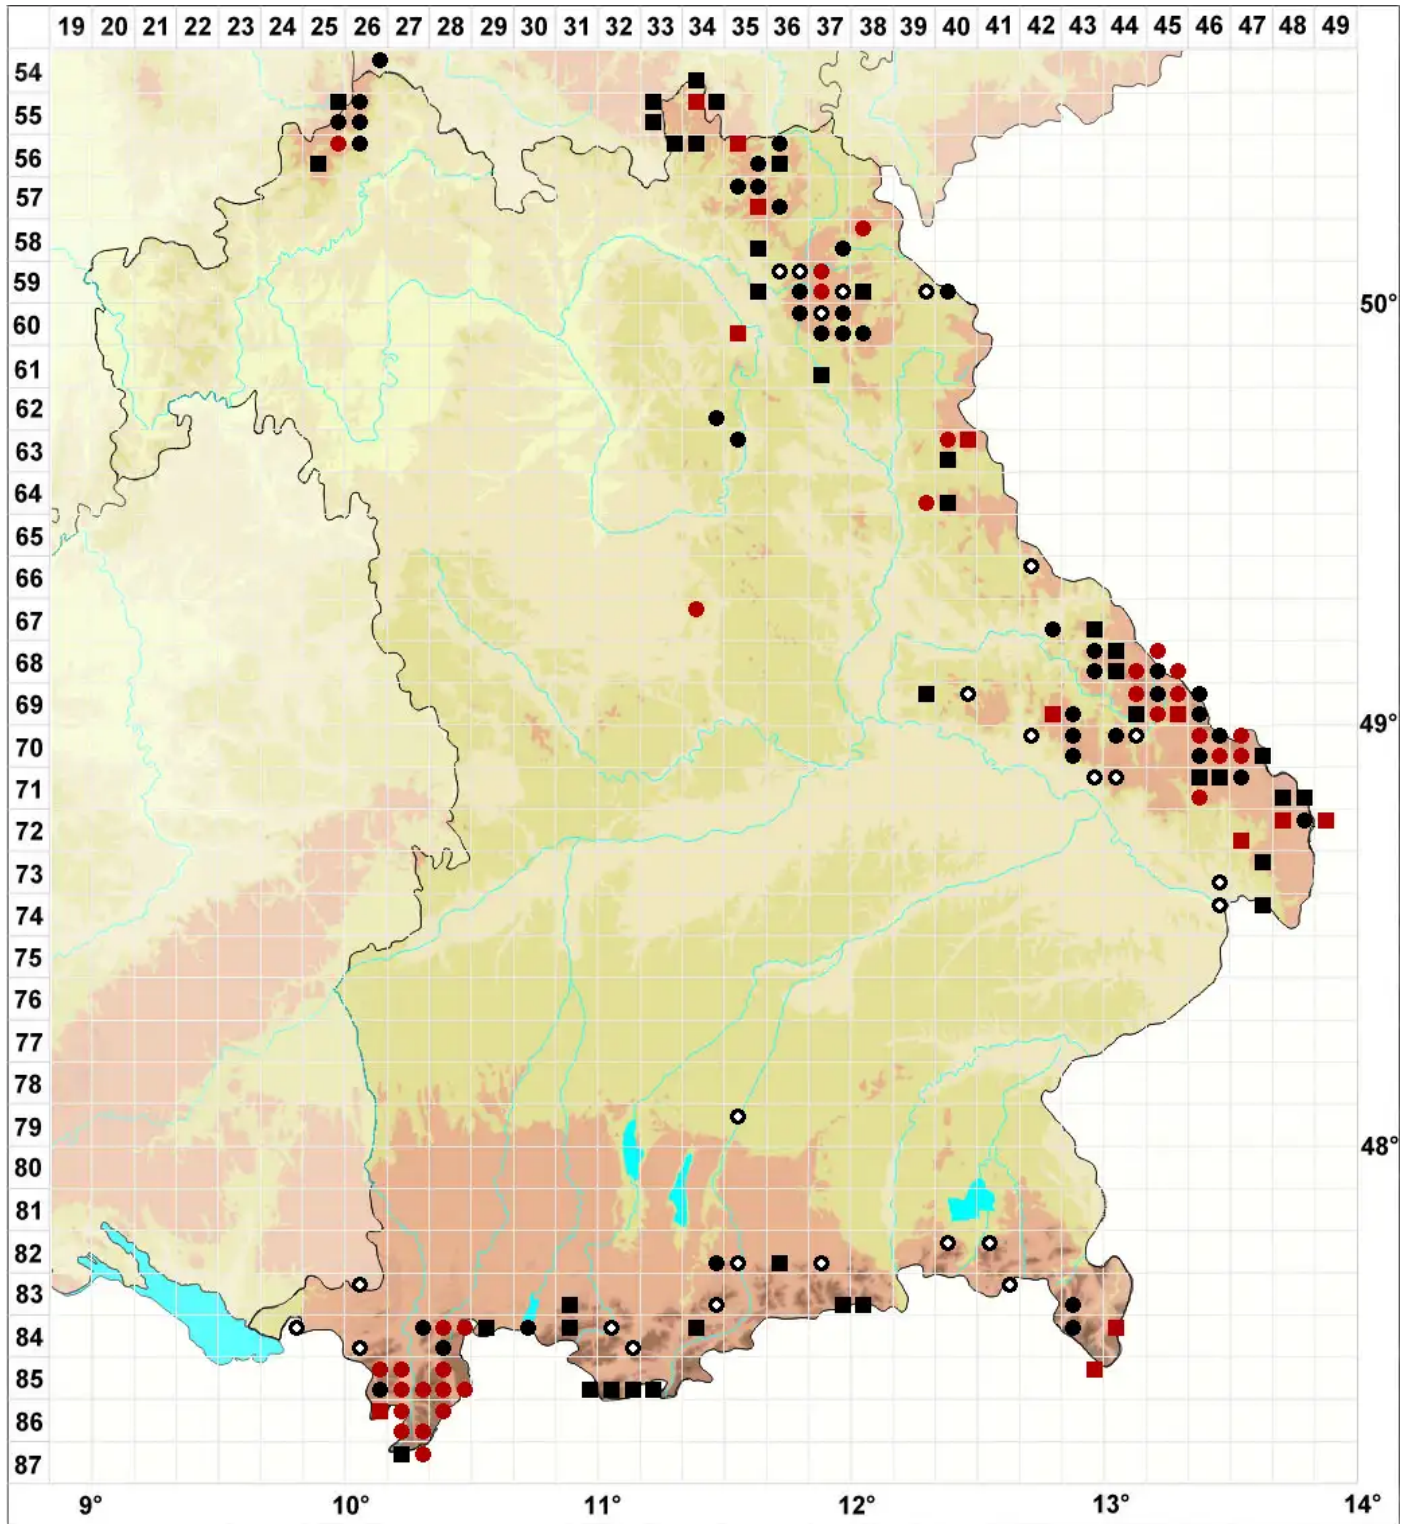

Barbilophozia sudetica (Nees ex Huebener) L.Söderstr., De R

Sudeten-Bartspitzmoos

Legende:

- Symbole:**
Ausgefülltes Symbol:
Zeitraum von 1980 bis heute (Aktuelle Angabe)
Leeres Symbol:
Zeitraum vor 1980 (Altangabe)
Quadrat: Herbarbeleg