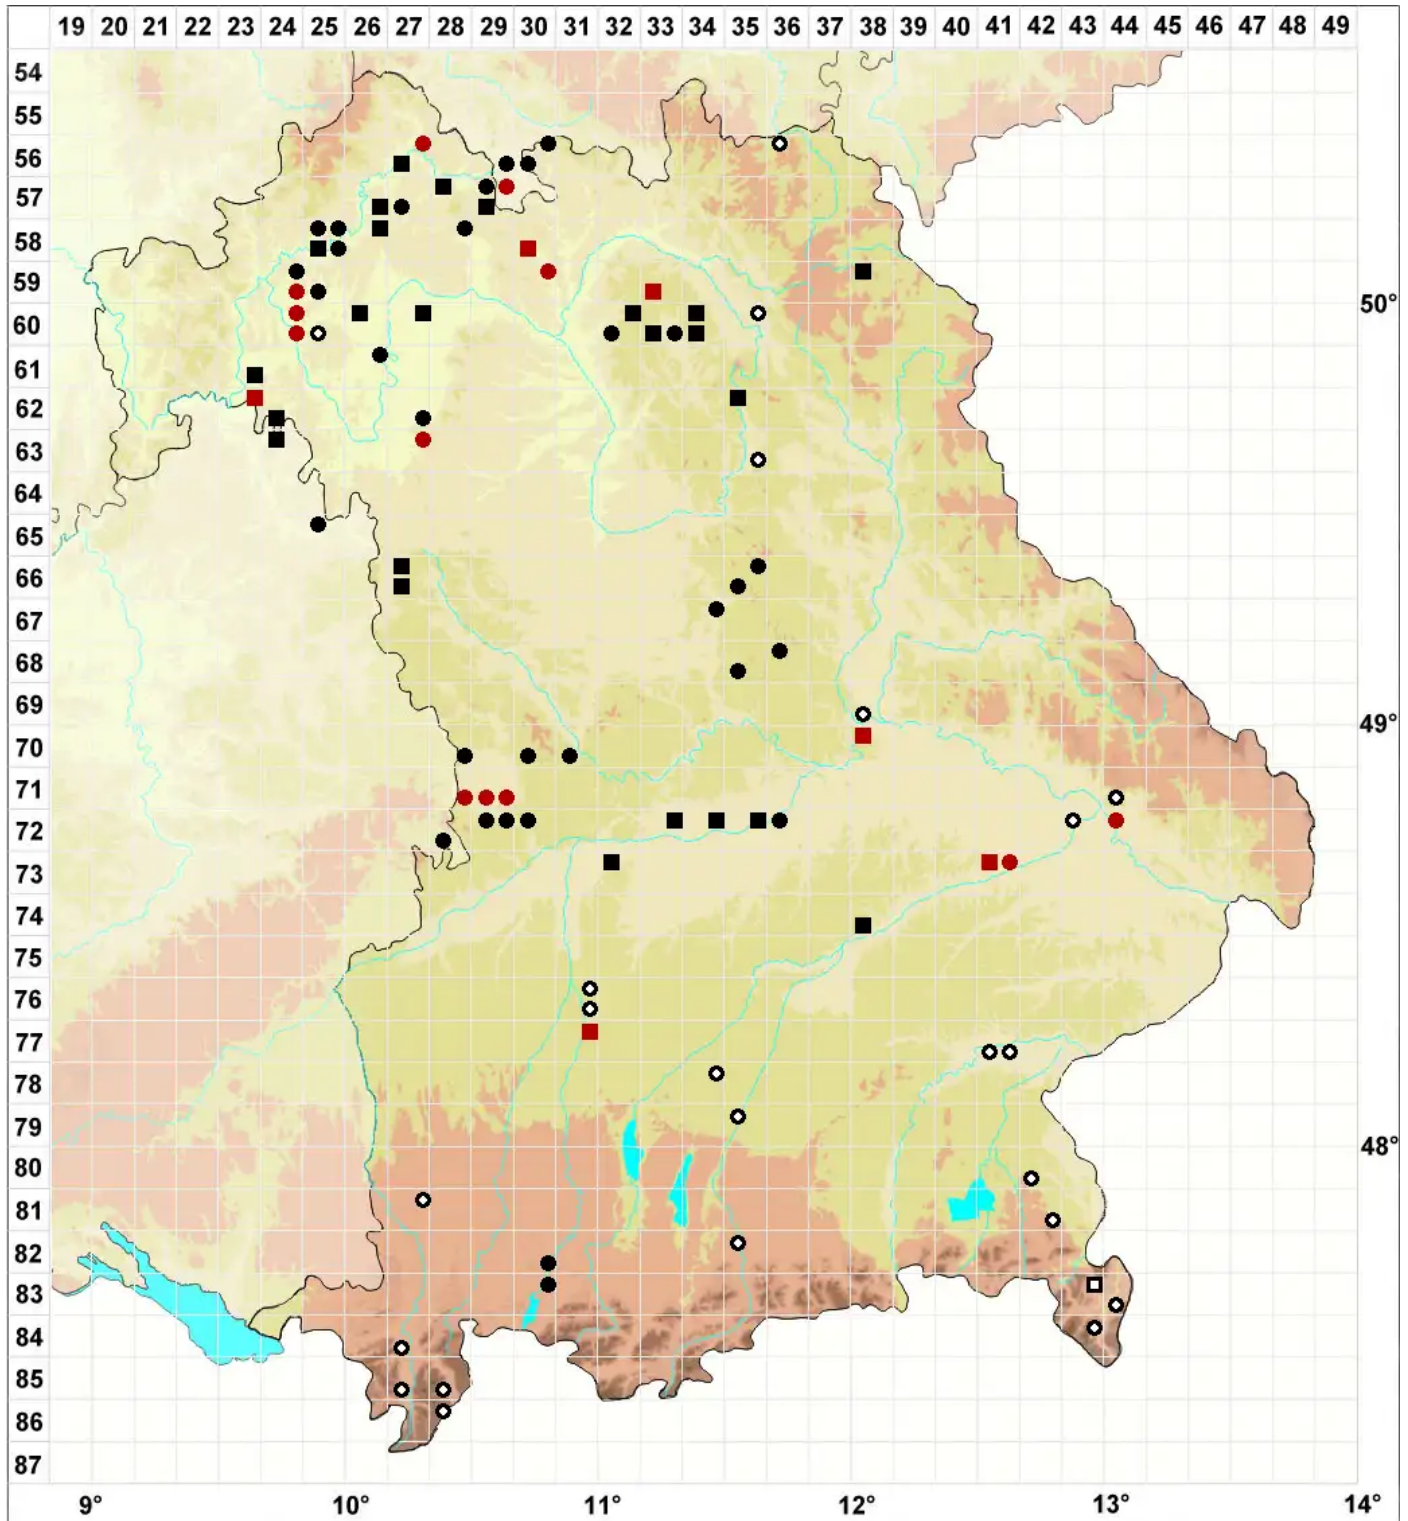

Didymodon acutus (Brid.) K.Saito

Spitzblättriges Doppelzahnmoos

Legende:

- Symbole:**
Ausgefülltes Symbol:
Zeitraum von 1980 bis heute (Aktuelle Angabe)
Leeres Symbol:
Zeitraum vor 1980 (Altangabe)
Quadrat: Herbarbeleg