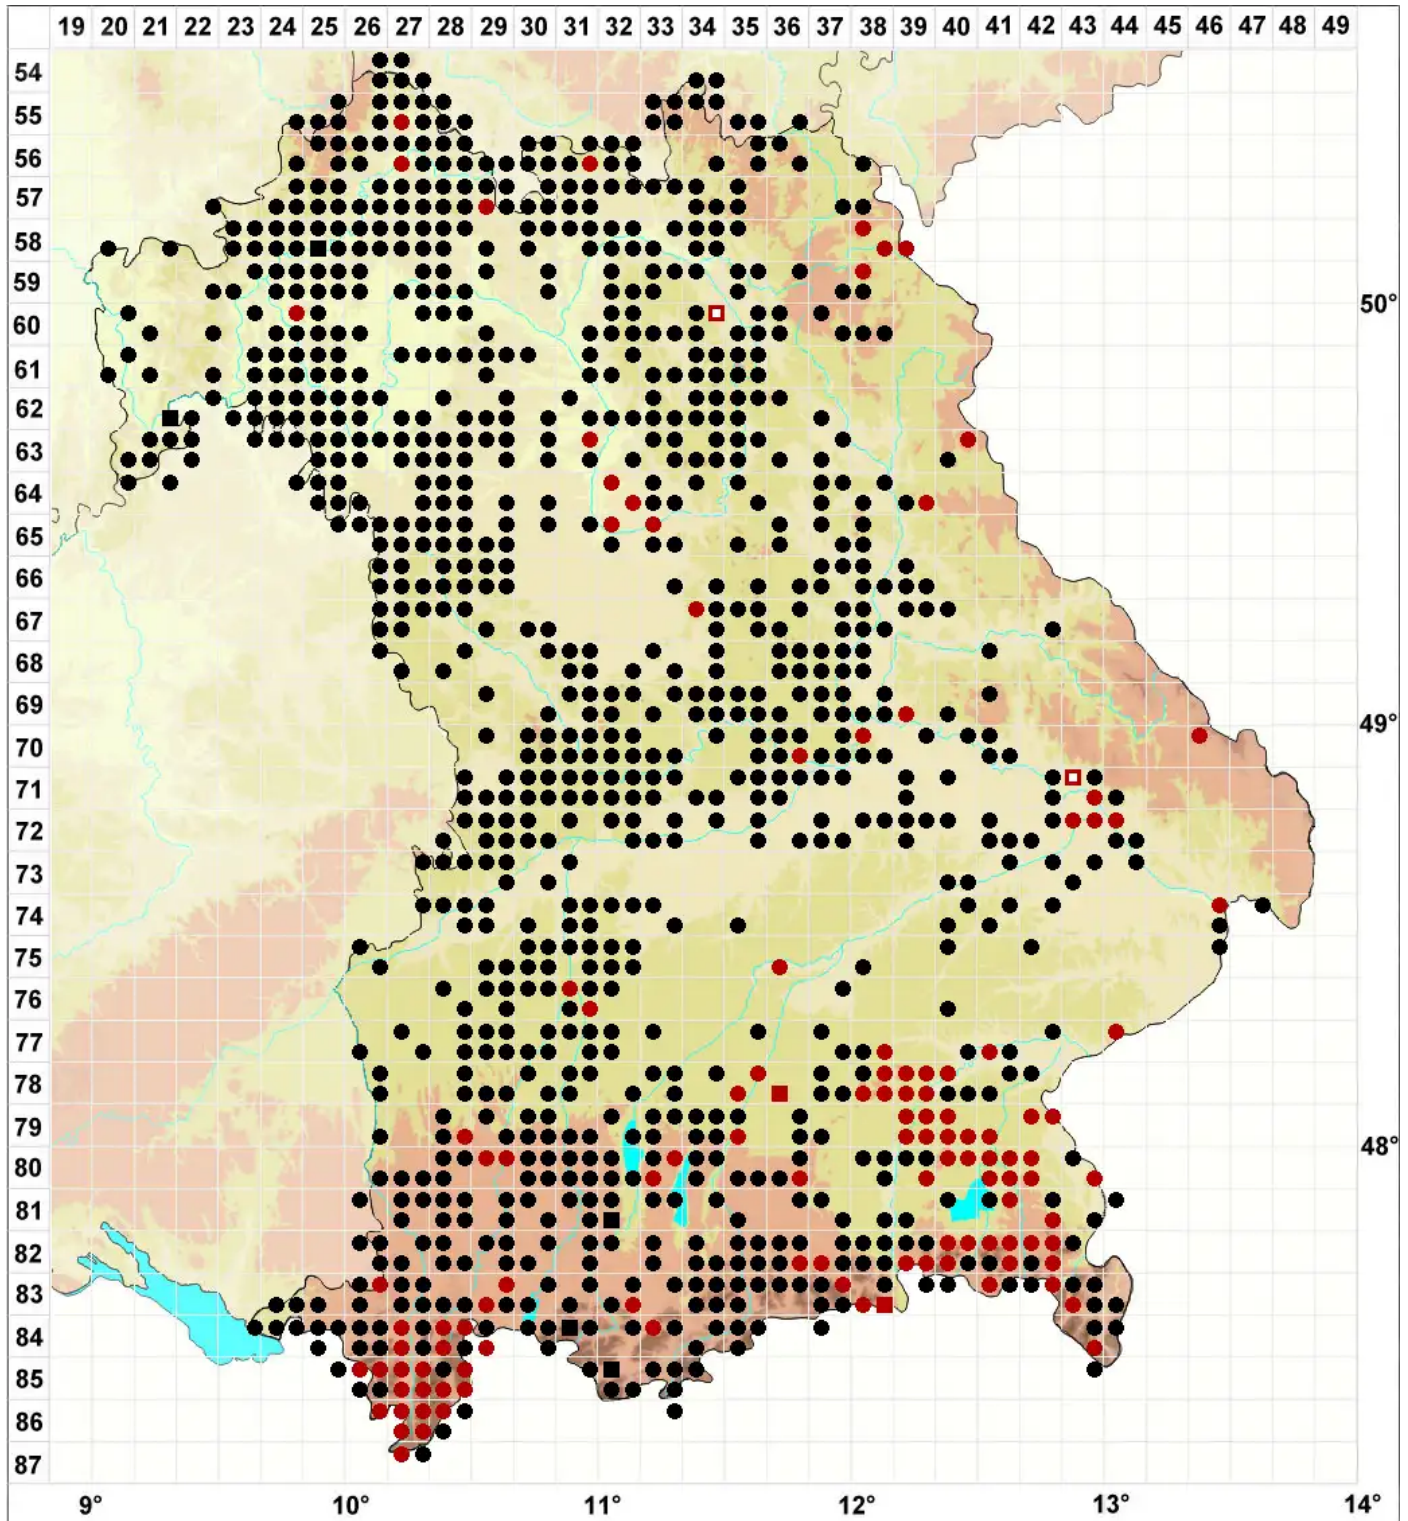

Didymodon fallax (Hedw.) R.H.Zander

Täuschendes Doppelzahnmoos

Legende:

- Symbole:**
- Ausgefülltes Symbol:
Zeitraum von 1980 bis heute (Aktuelle Angabe)
 - Leeres Symbol:
Zeitraum vor 1980 (Altangabe)
 - Quadrat: Herbarbeleg