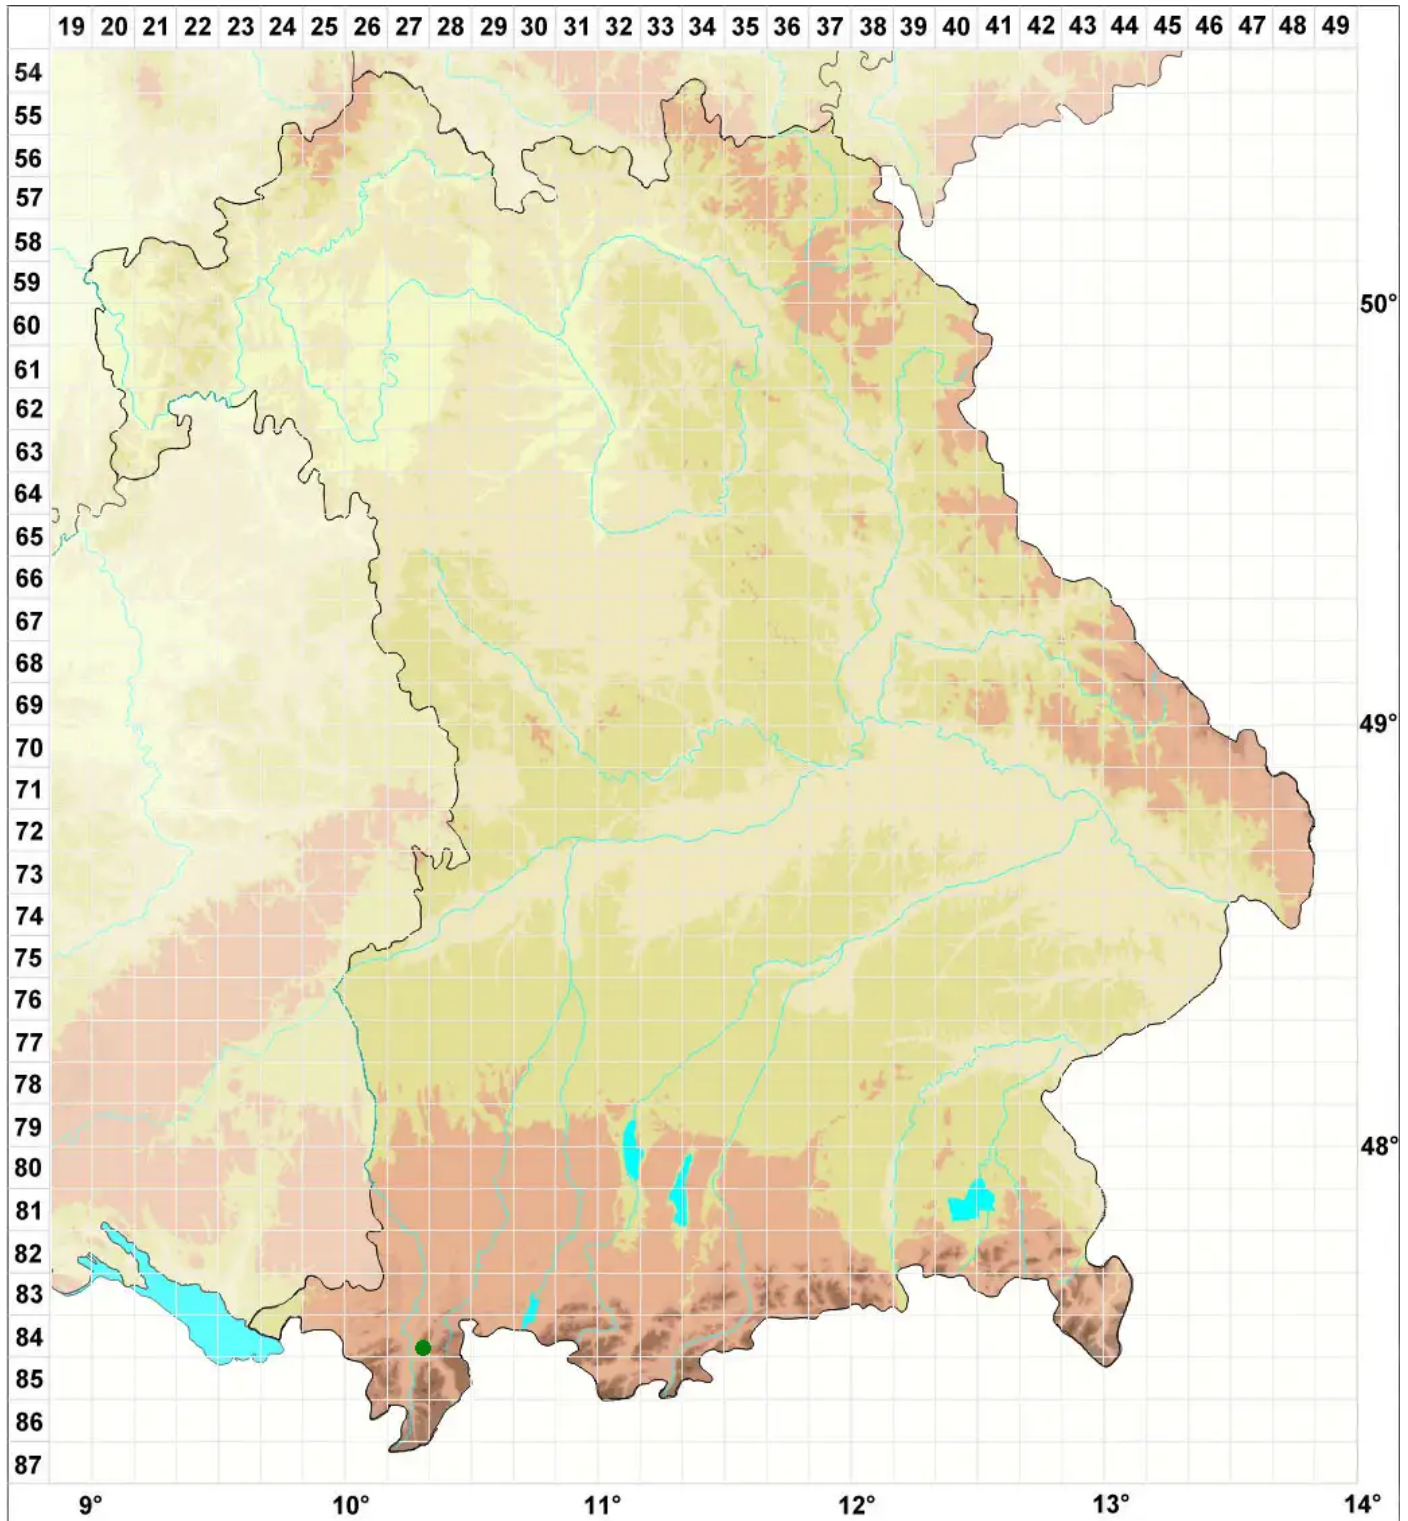

# Syntrichia sinensis (Müll.Hal.) Ochyra

## Chinesisches Verbundzahnmoos

Legende:

**Symbole:**

Ausgefülltes Symbol:  
Zeitraum von 1980 bis heute (Aktuelle Angabe)

Leeres Symbol:  
Zeitraum vor 1980 (Altangabe)

Quadrat: Herbarbeleg