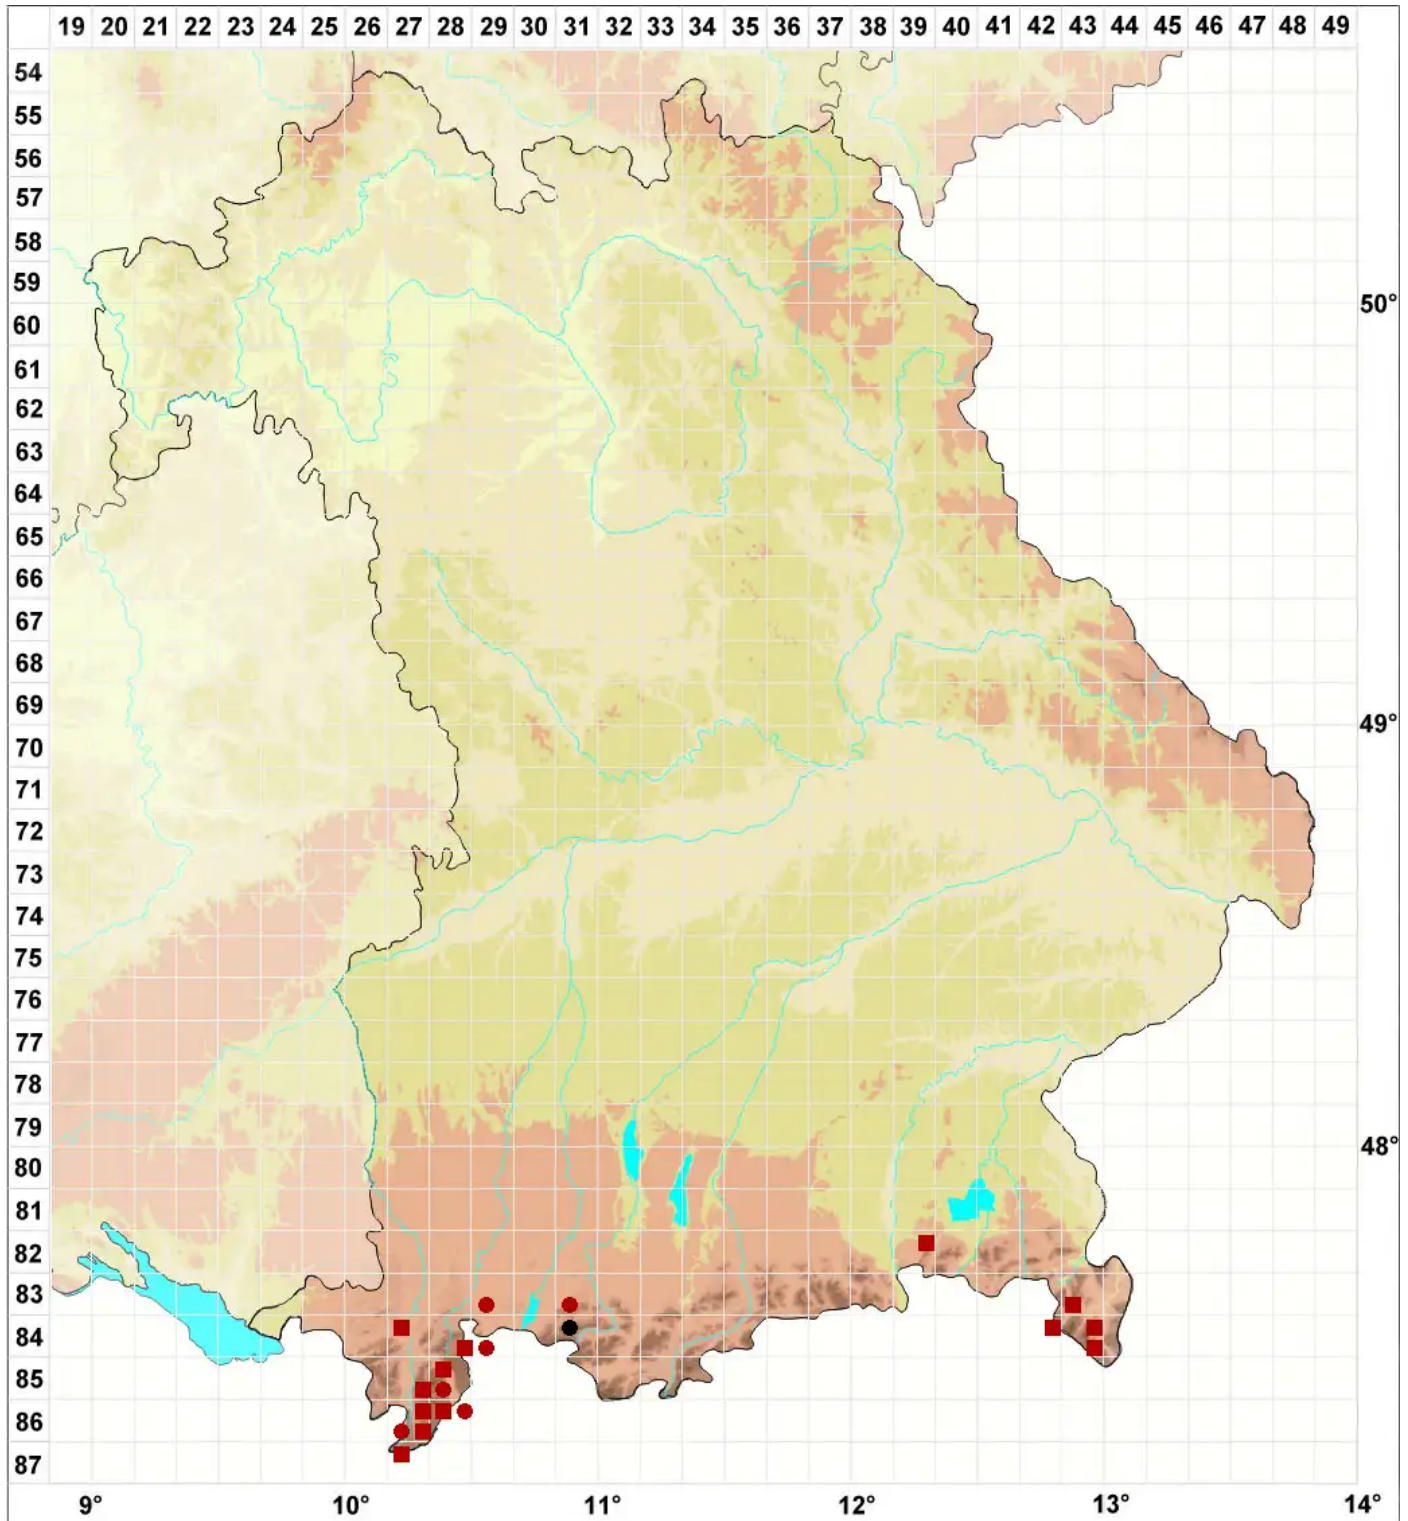

Barbula amplexifolia (Mitt.) A.Jaeger

Umfassendblättriges Bärtchenmoos, Umfassendes Bärtchenmoos

Legende:

Symbole:

Ausgefülltes Symbol:
Zeitraum von 1980 bis heute (Aktuelle Angabe)

Leeres Symbol:
Zeitraum vor 1980 (Altangabe)

Quadrat: Herbarbeleg