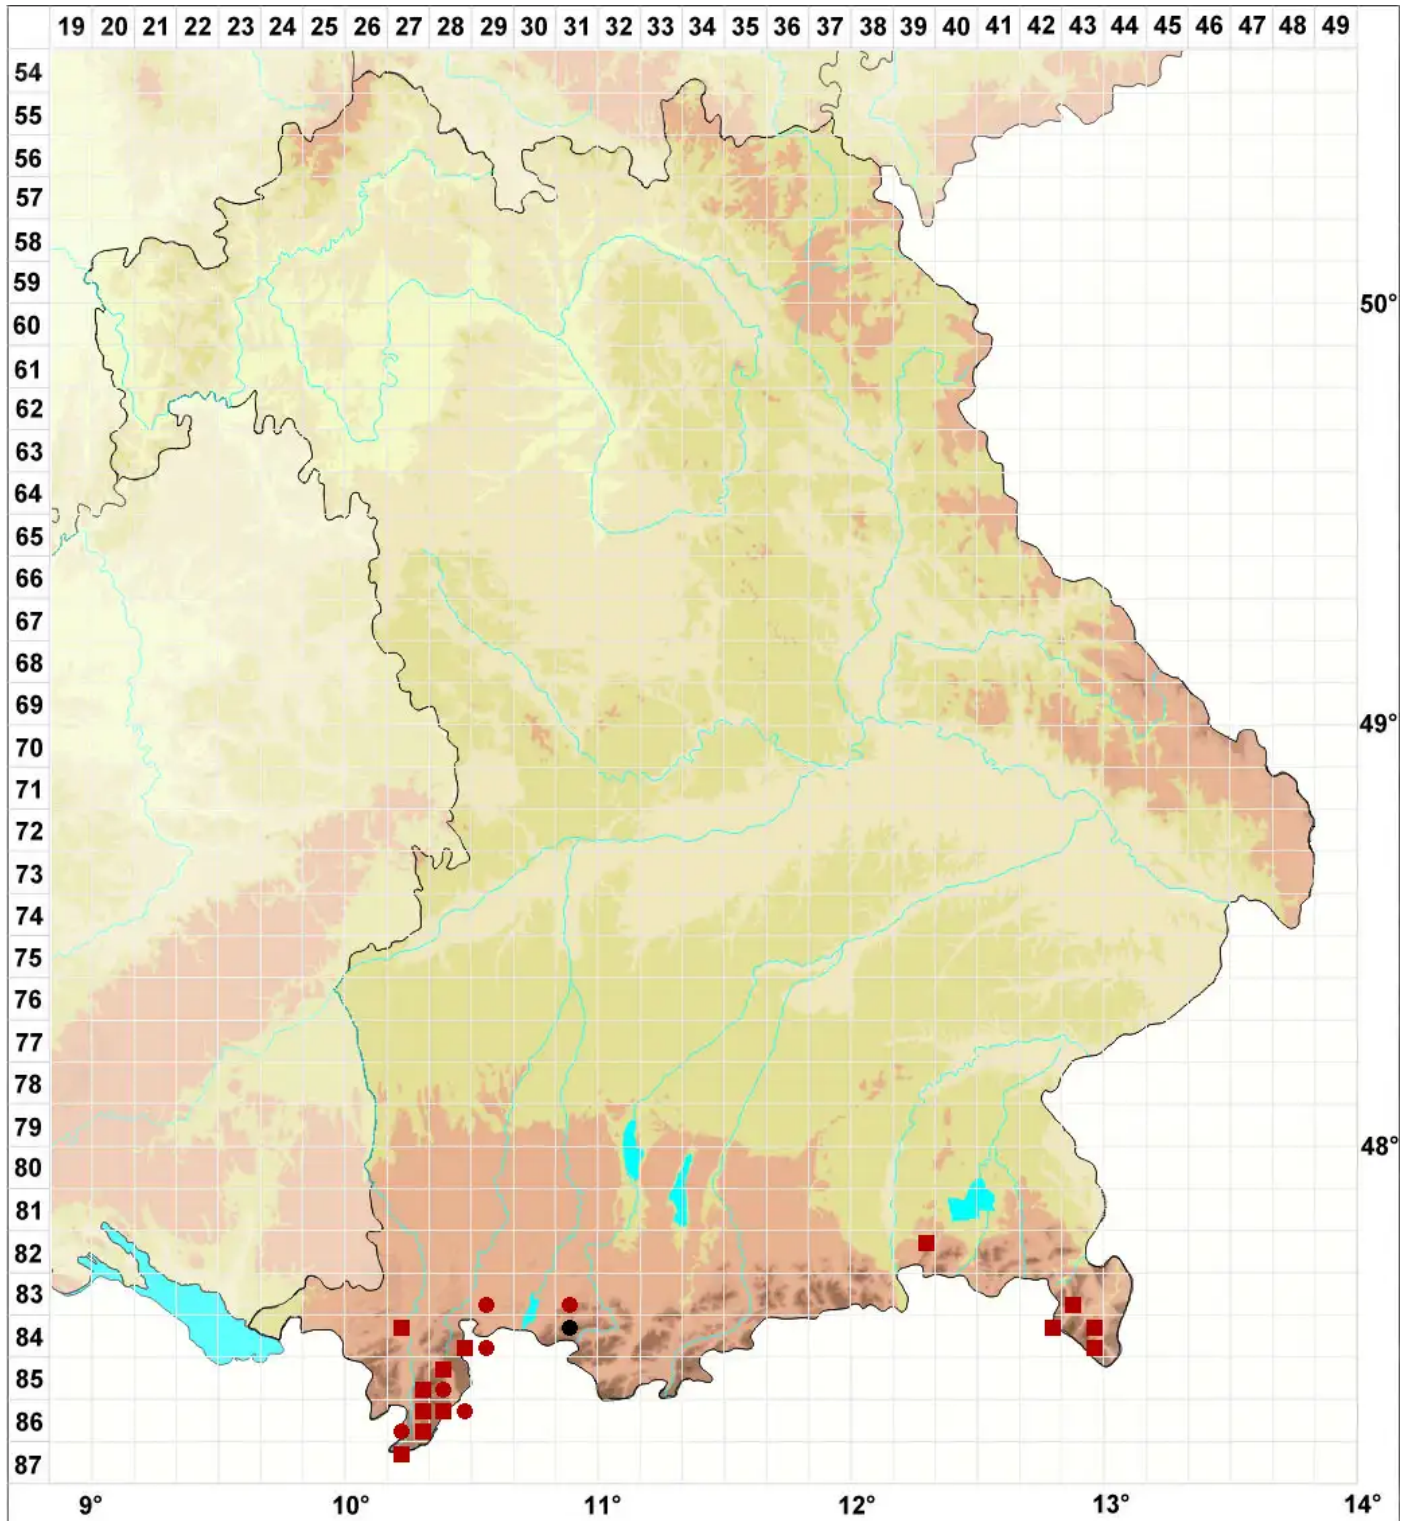

# Barbula amplexifolia (Mitt.) A.Jaeger

Umfassendblättriges Bärtchenmoos, Umfassendes Bärtchenmoos

Legende:

**Symbole:**

Ausgefülltes Symbol:  
Zeitraum von 1980 bis heute (Aktuelle Angabe)

Leeres Symbol:  
Zeitraum vor 1980 (Altangabe)

Quadrat: Herbarbeleg