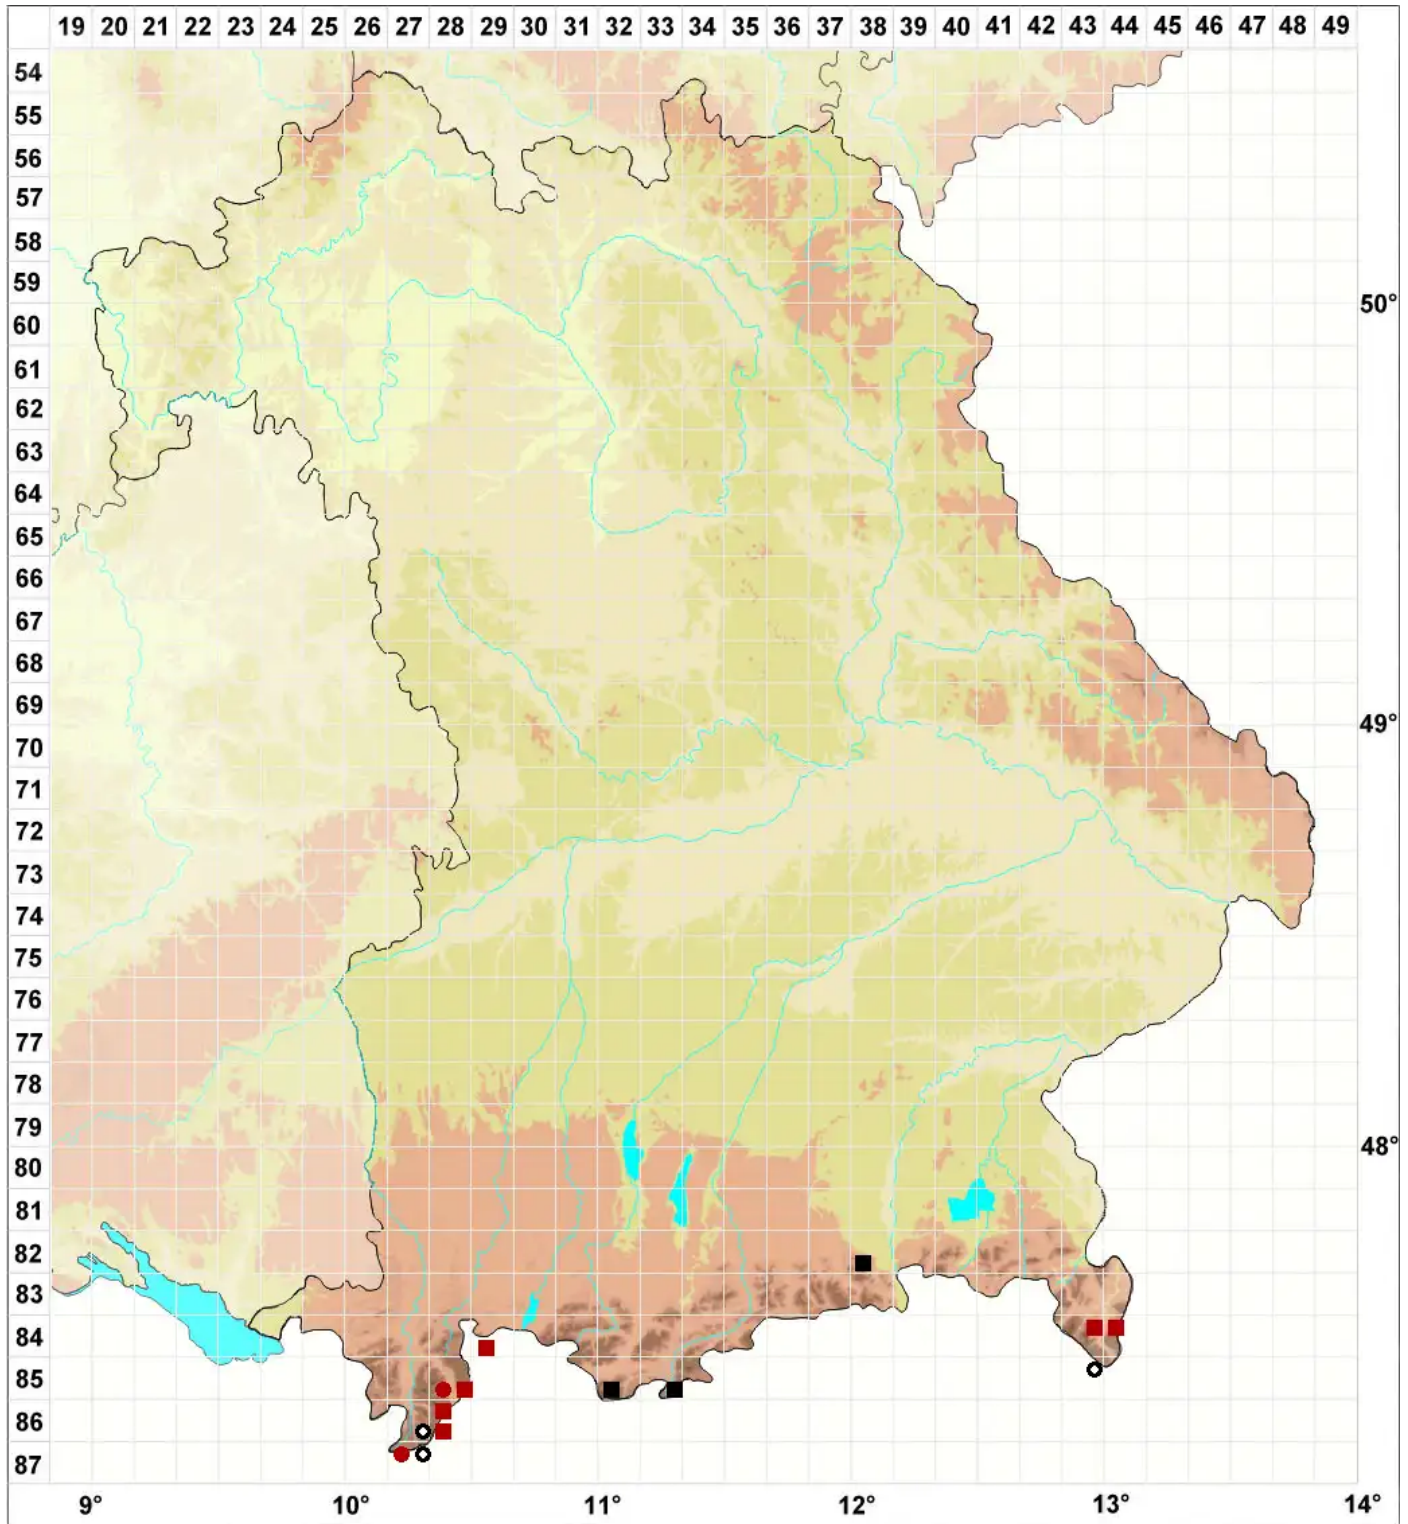

Didymodon asperifolius (Mitt.) H.A.Crum, Steere & L.E.Ander

Raublätriges Doppelzahnmoos

Legende:

- Symbole:**
- Ausgefülltes Symbol:
Zeitraum von 1980 bis heute (Aktuelle Angabe)
 - Leeres Symbol:
Zeitraum vor 1980 (Altangabe)
 - Quadrat: Herbarbeleg