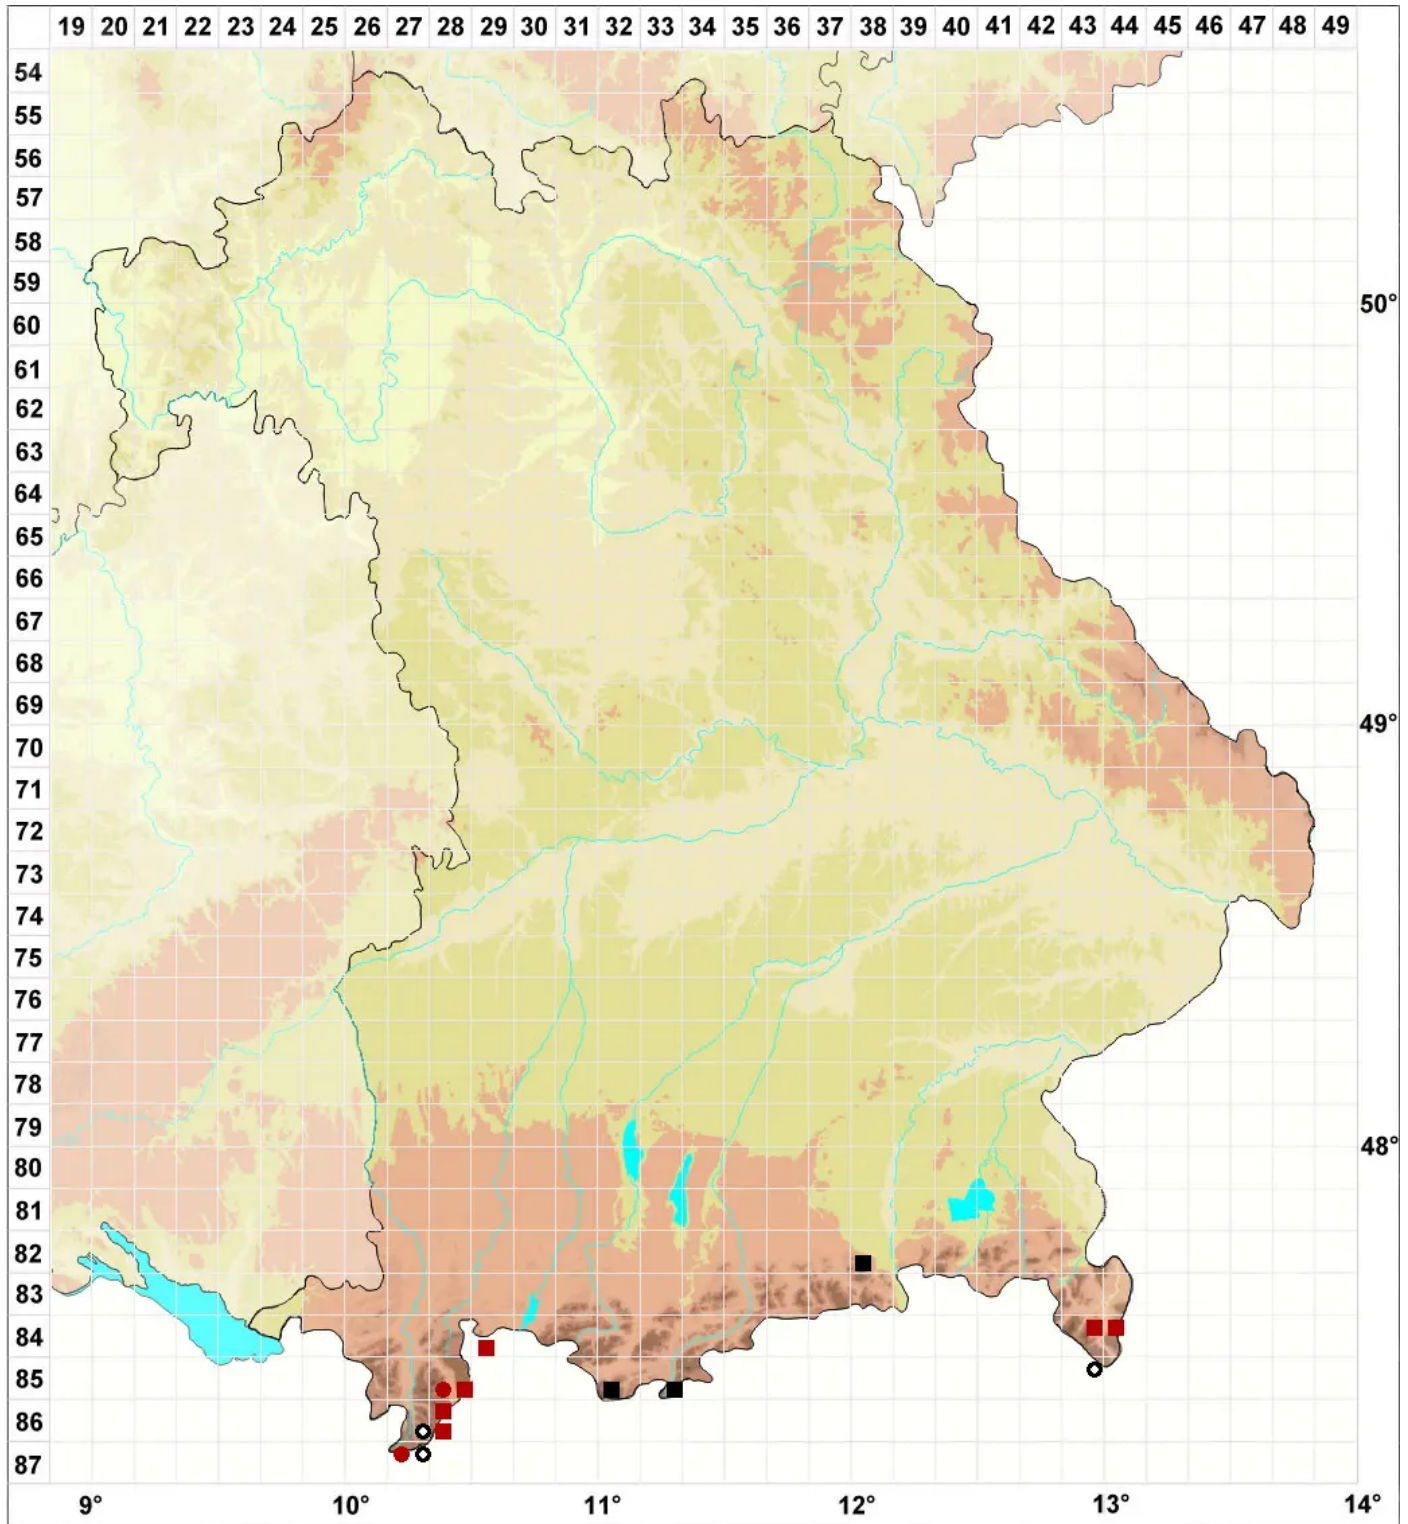

Didymodon asperifolius (Mitt.) H.A.Crum, Steere & L.E.Ander

Raublätriges Doppelzahnmoos

Legende:

Symbole:

Ausgefülltes Symbol:
Zeitraum von 1980 bis heute (Aktuelle Angabe)

Leeres Symbol:
Zeitraum vor 1980 (Altangabe)

Quadrat: Herbarbeleg