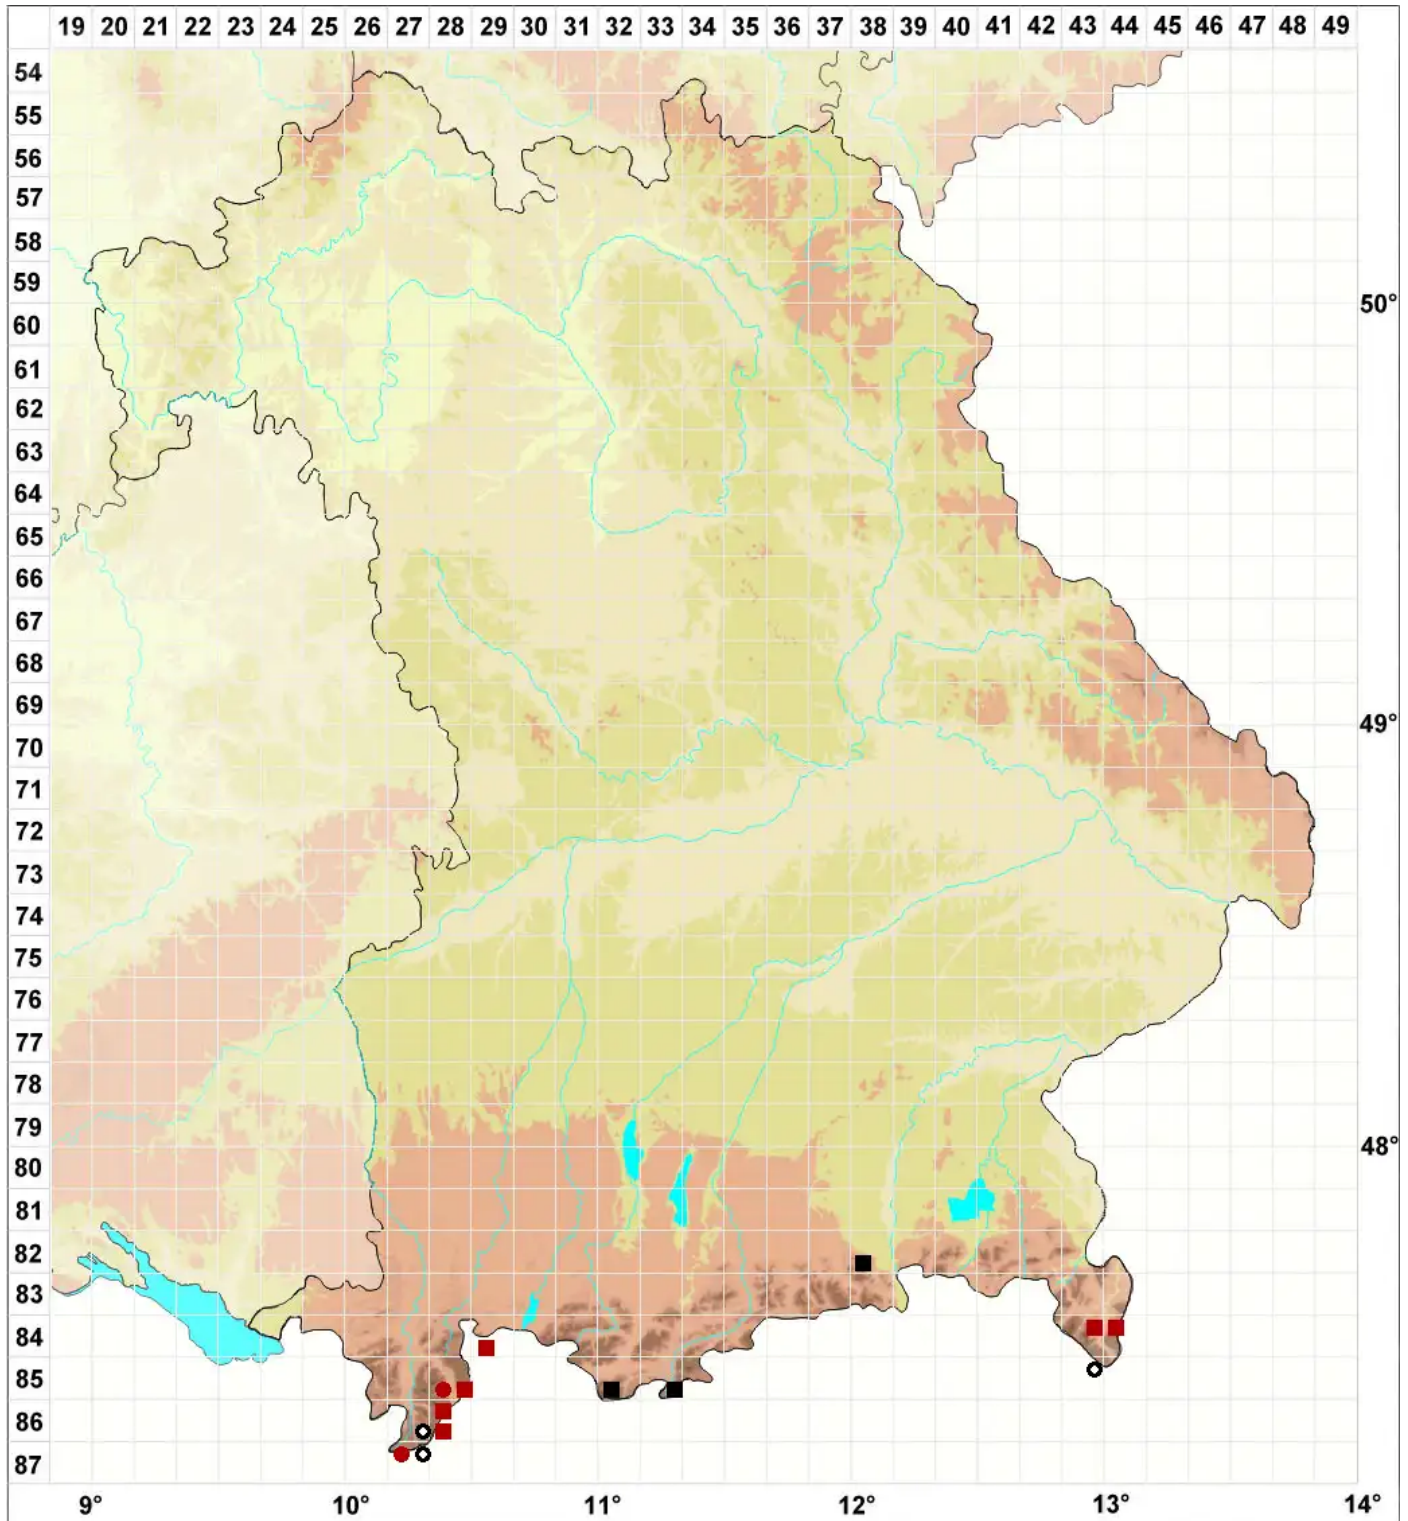

Didymodon asperifolius (Mitt.) H.A.Crum, Steere & L.E.Ander

Raublätriges Doppelzahnmoos

Legende:

Symbole:

Ausgefülltes Symbol:
Zeitraum von 1980 bis heute (Aktuelle Angabe)

Leeres Symbol:
Zeitraum vor 1980 (Altangabe)

Quadrat: Herbarbeleg