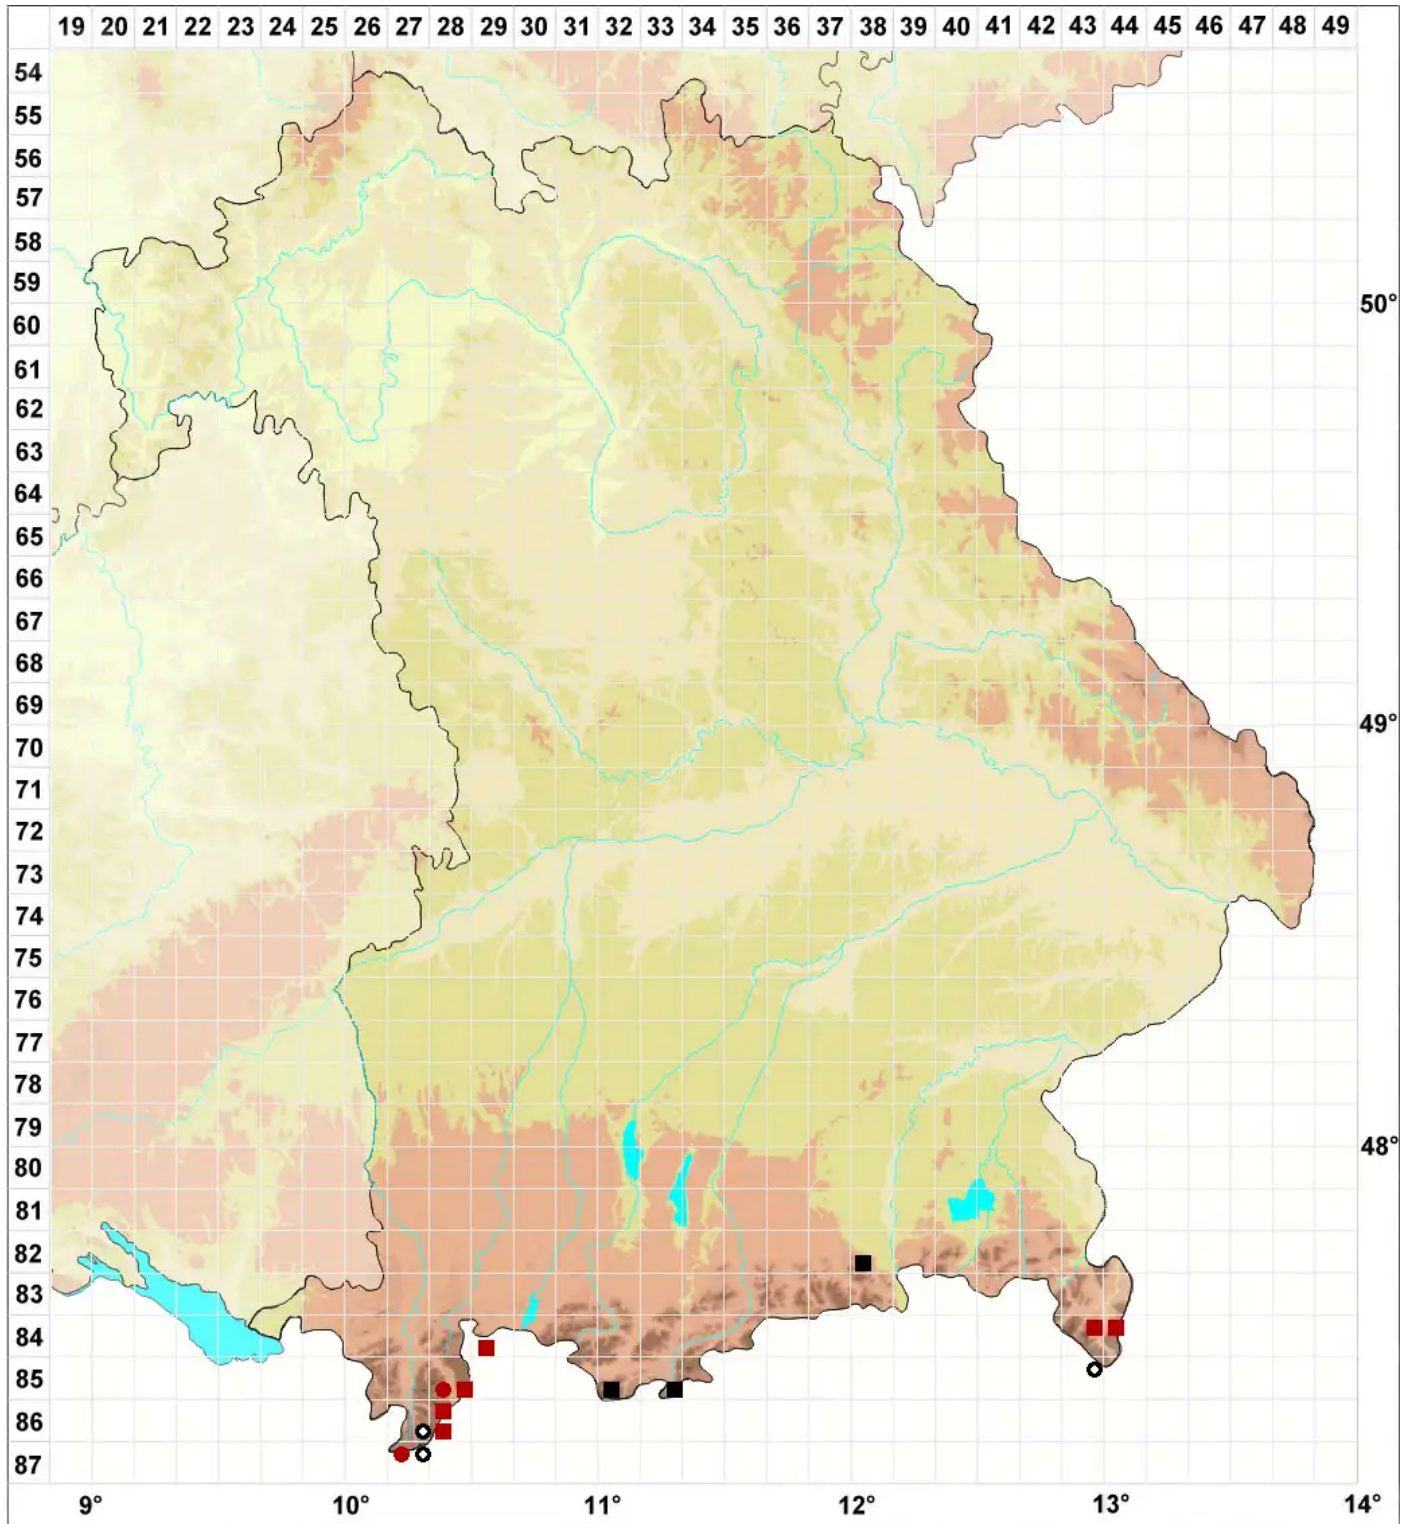

Didymodon asperifolius (Mitt.) H.A.Crum, Steere & L.E.Ander

Raubläättriges Doppelzahnmoos

Legende:

Symbole:

Ausgefülltes Symbol:
Zeitraum von 1980 bis heute (Aktuelle Angabe)

Leeres Symbol:
Zeitraum vor 1980 (Altangabe)

Quadrat: Herbarbeleg