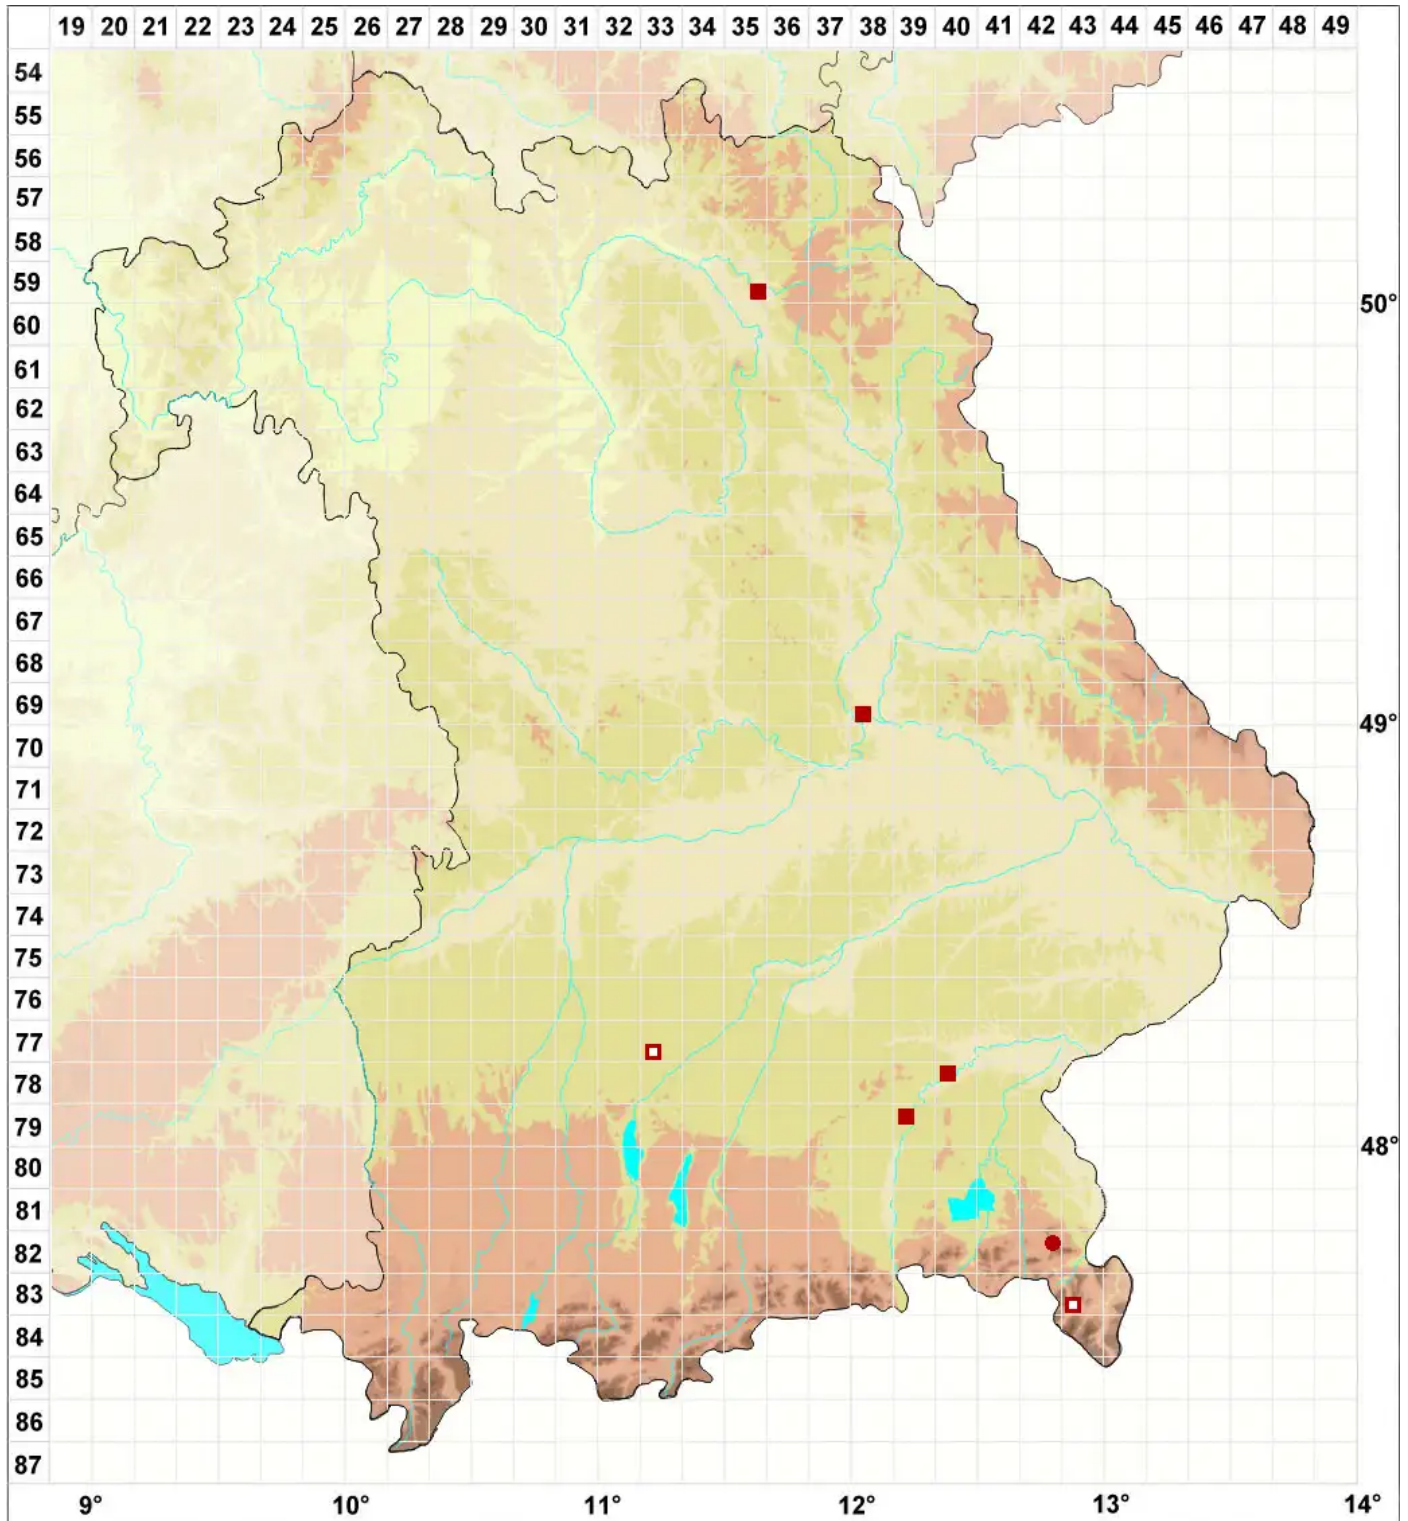

Barbula convoluta var. sardoa Schimp.

Veränderliches Rollblättriges Bärtchenmoos

Legende:

Symbole:
Ausgefülltes Symbol:
Zeitraum von 1980 bis heute (Aktuelle Angabe)
Leeres Symbol:
Zeitraum vor 1980 (Altangabe)
Quadrat: Herbarbeleg