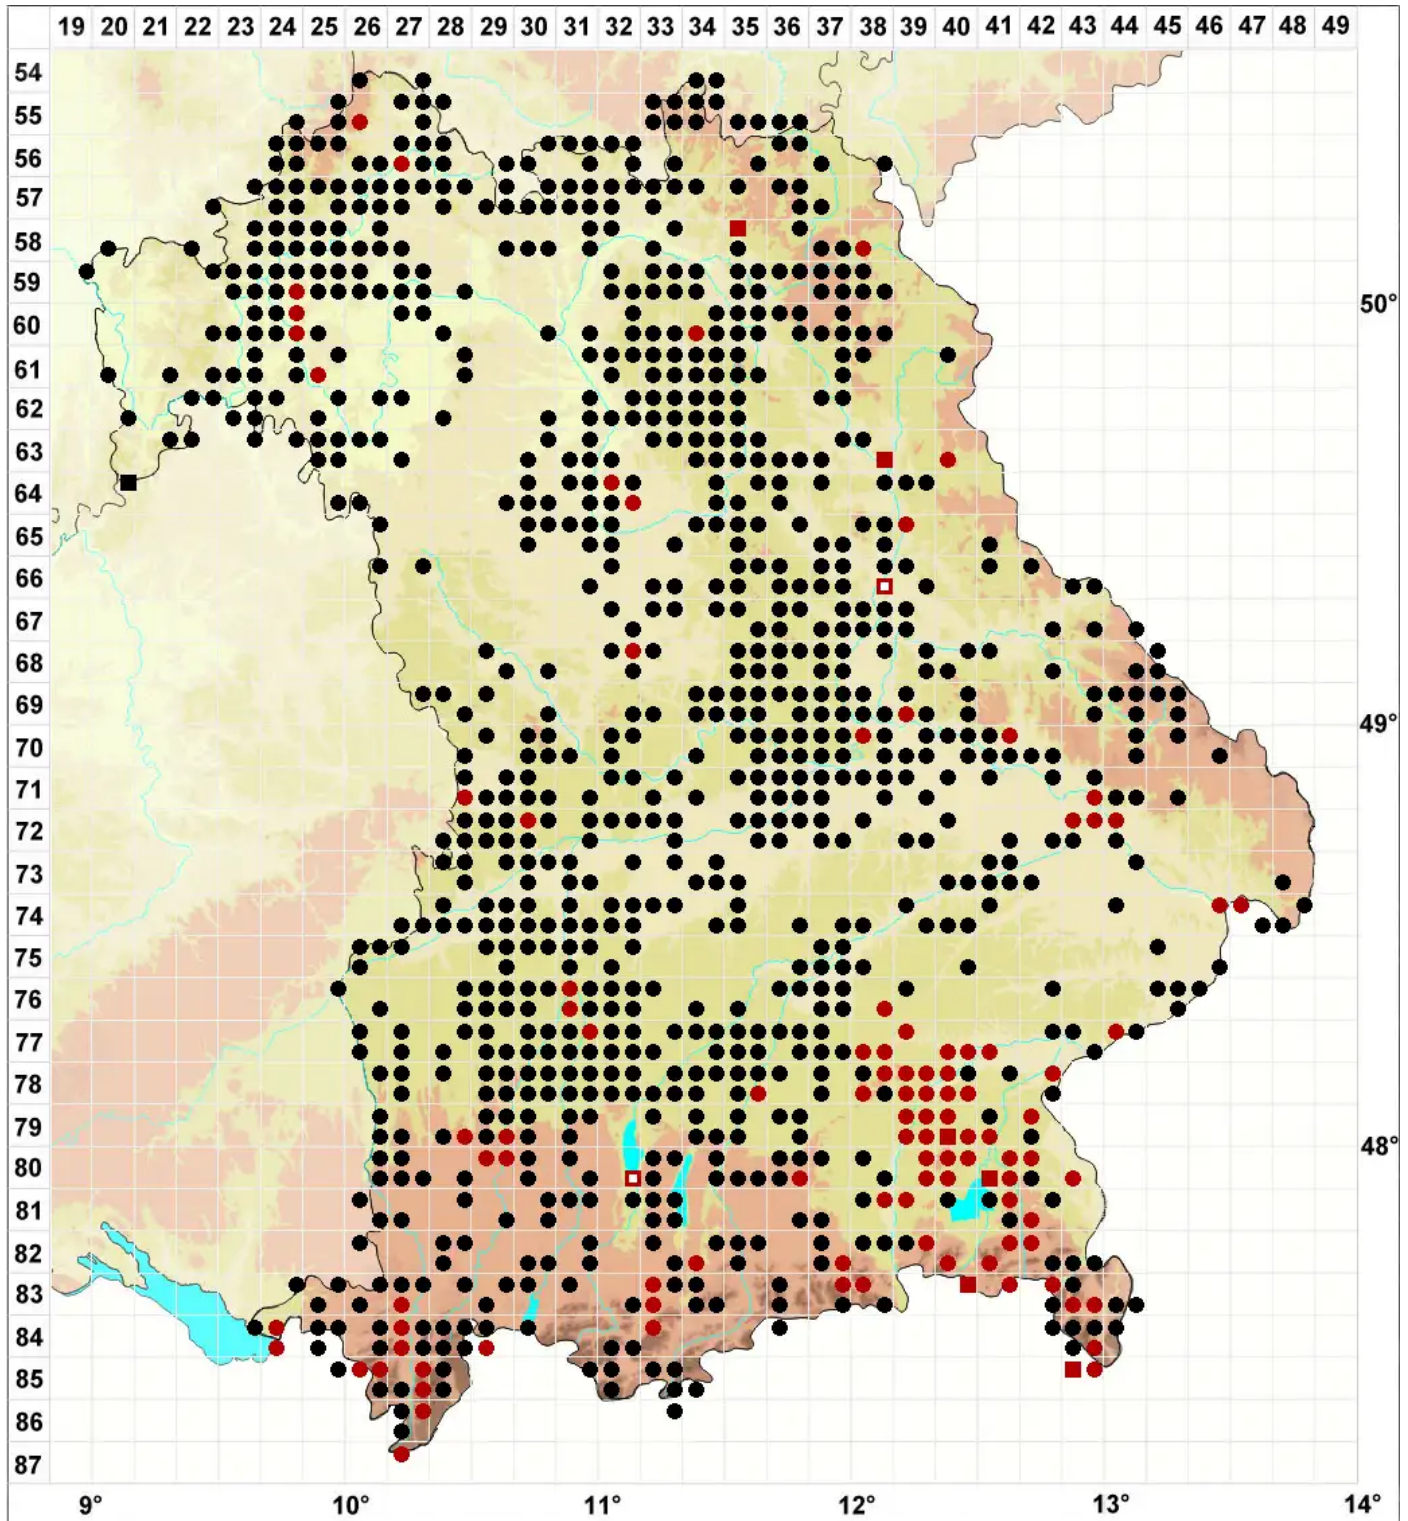

Barbula convoluta Hedw.

Rollblättriges Bärtchenmoos

Legende:

- Symbole:**
- Ausgefülltes Symbol:
Zeitraum von 1980 bis heute (Aktuelle Angabe)
 - Leeres Symbol:
Zeitraum vor 1980 (Altangabe)
 - Quadrat: Herbarbeleg