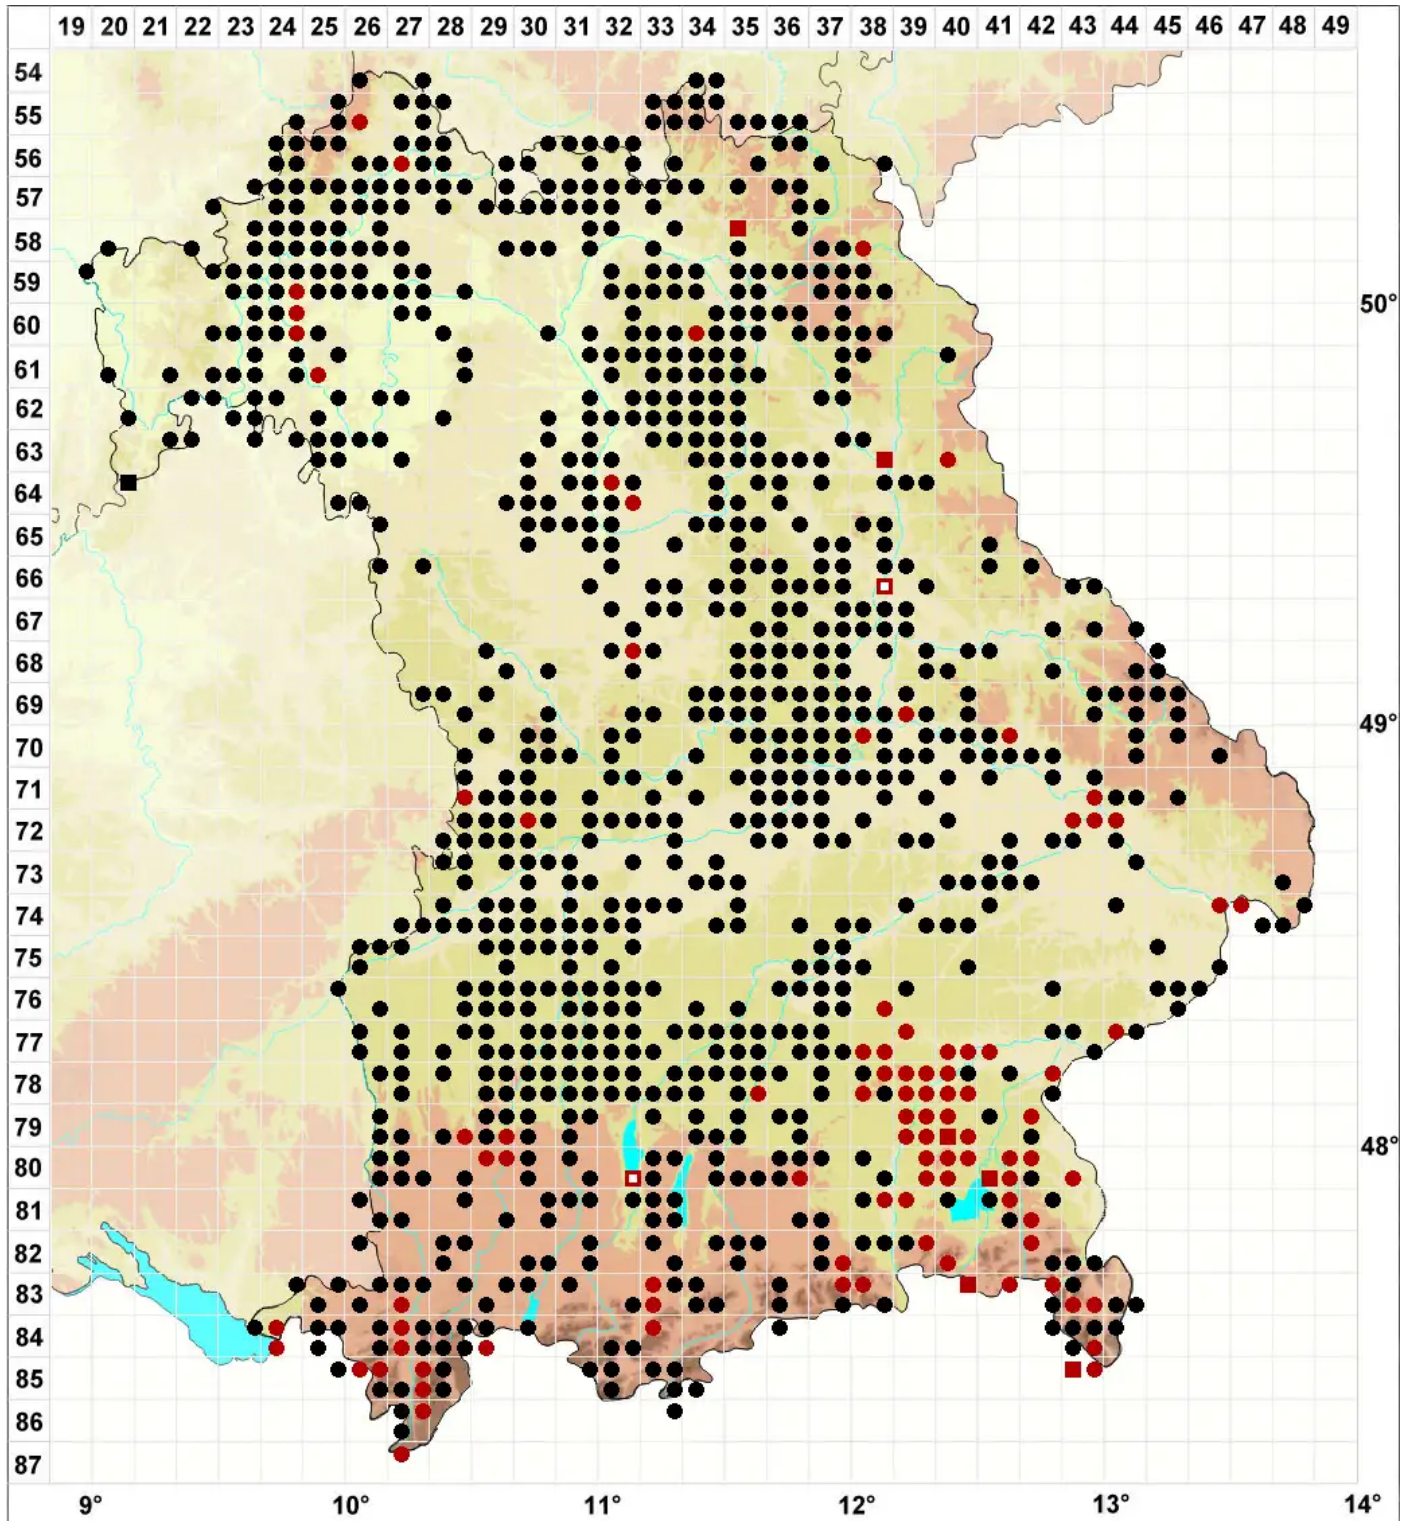

Barbula convoluta Hedw.

Rollblättriges Bärtchenmoos

Legende:

Symbole:

Ausgefülltes Symbol:
Zeitraum von 1980 bis heute (Aktuelle Angabe)

Leeres Symbol:
Zeitraum vor 1980 (Altangabe)

Quadrat: Herbarbeleg