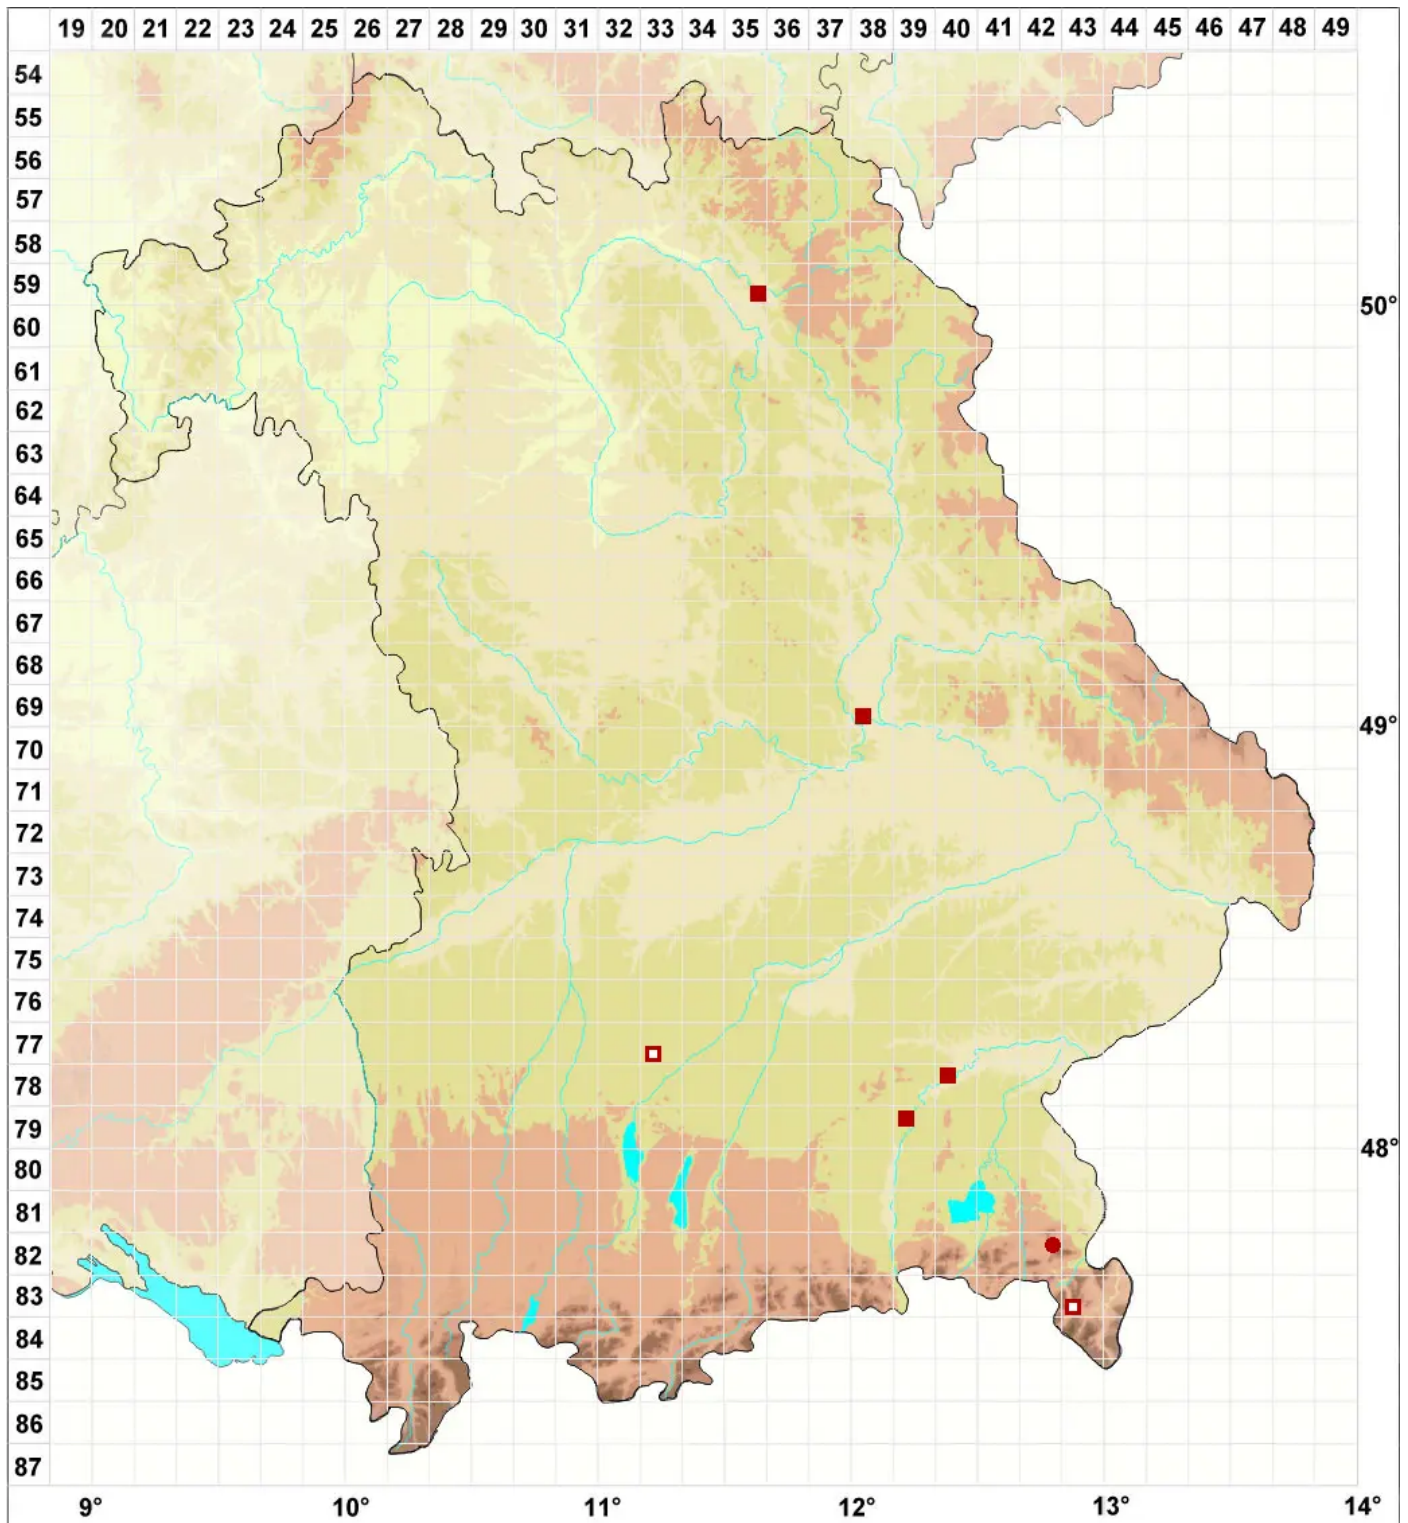

Barbula convoluta var. sardoa Schimp.

Veränderliches Rollblättriges Bärtchenmoos

Legende:

Symbole:
Ausgefülltes Symbol:
Zeitraum von 1980 bis heute (Aktuelle Angabe)
Leeres Symbol:
Zeitraum vor 1980 (Altangabe)
Quadrat: Herbarbeleg