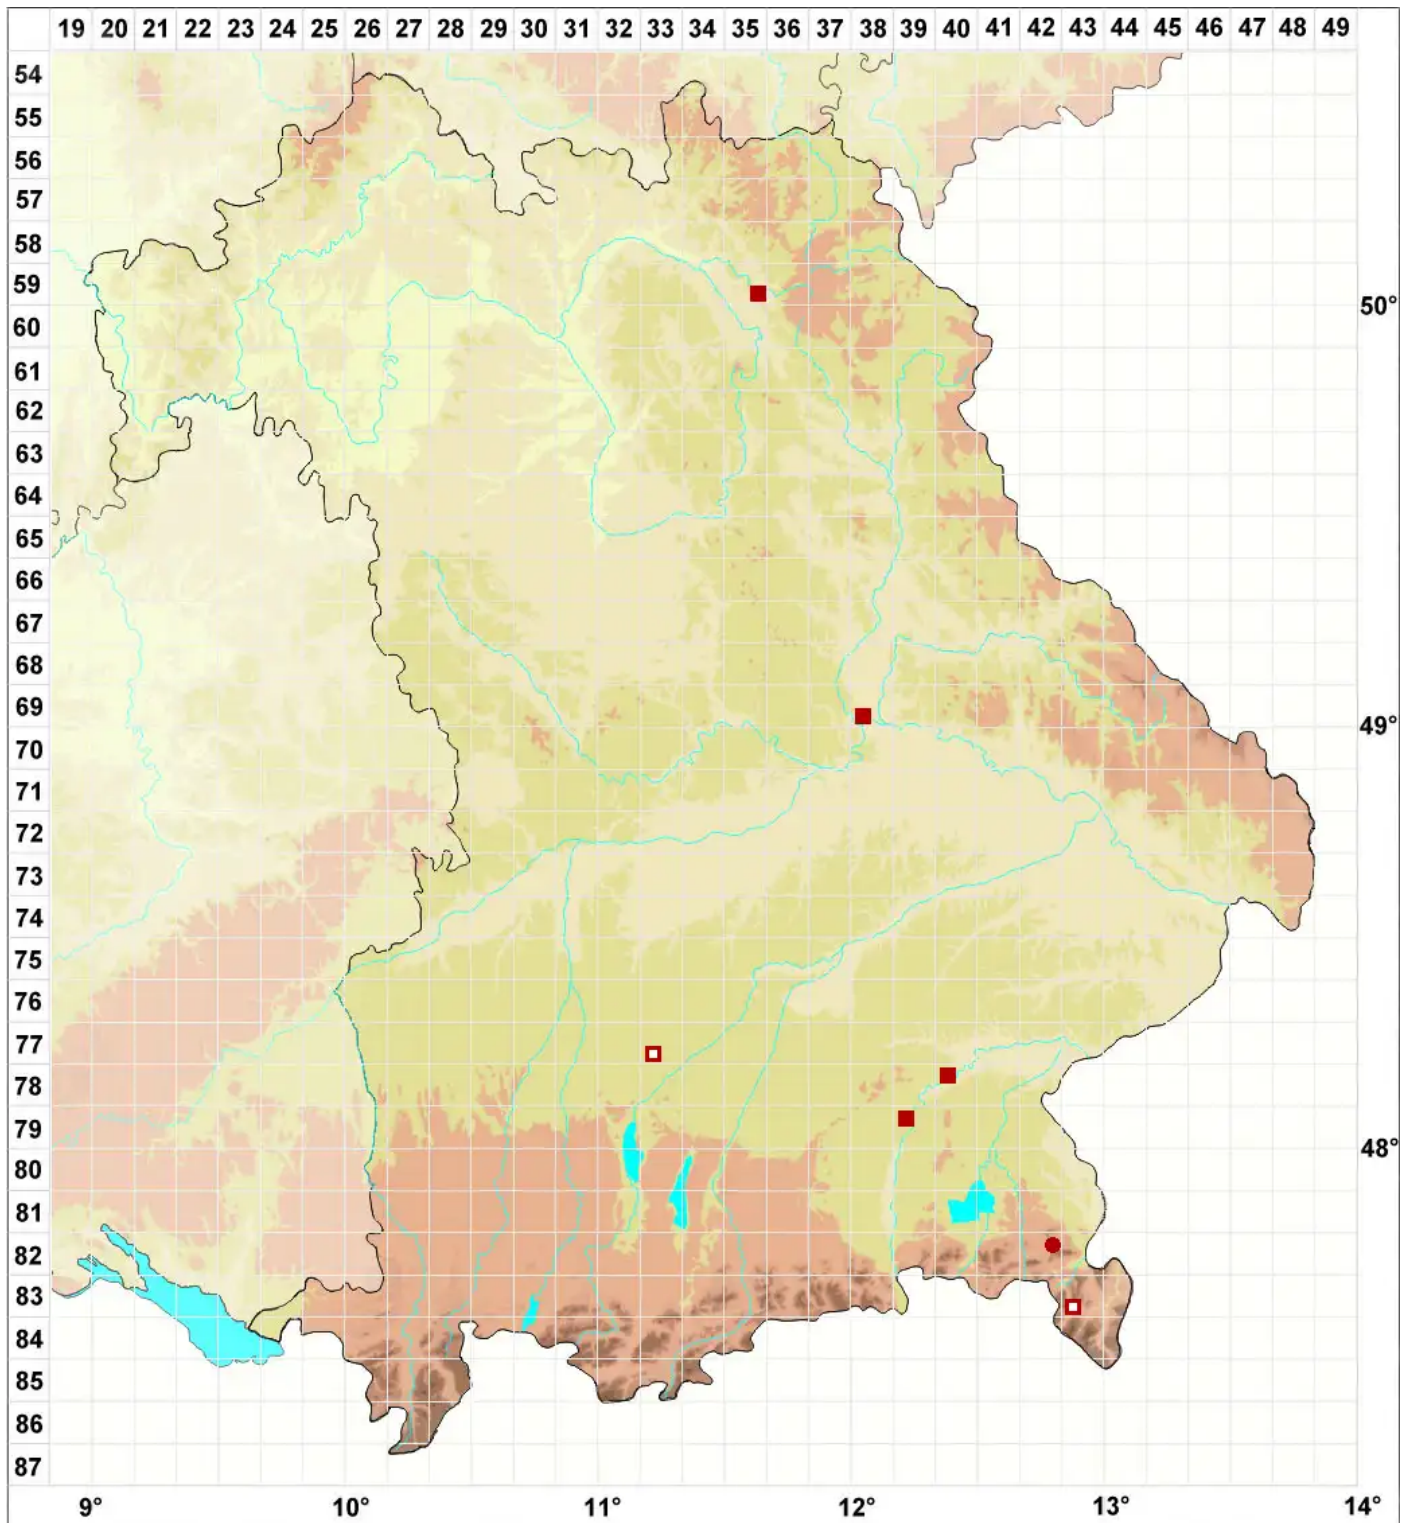

Barbula convoluta var. sardoa Schimp.

Veränderliches Rollblättriges Bärtchenmoos

Legende:

- Symbole:**
Ausgefülltes Symbol:
Zeitraum von 1980 bis heute (Aktuelle Angabe)
Leeres Symbol:
Zeitraum vor 1980 (Altangabe)
Quadrat: Herbarbeleg