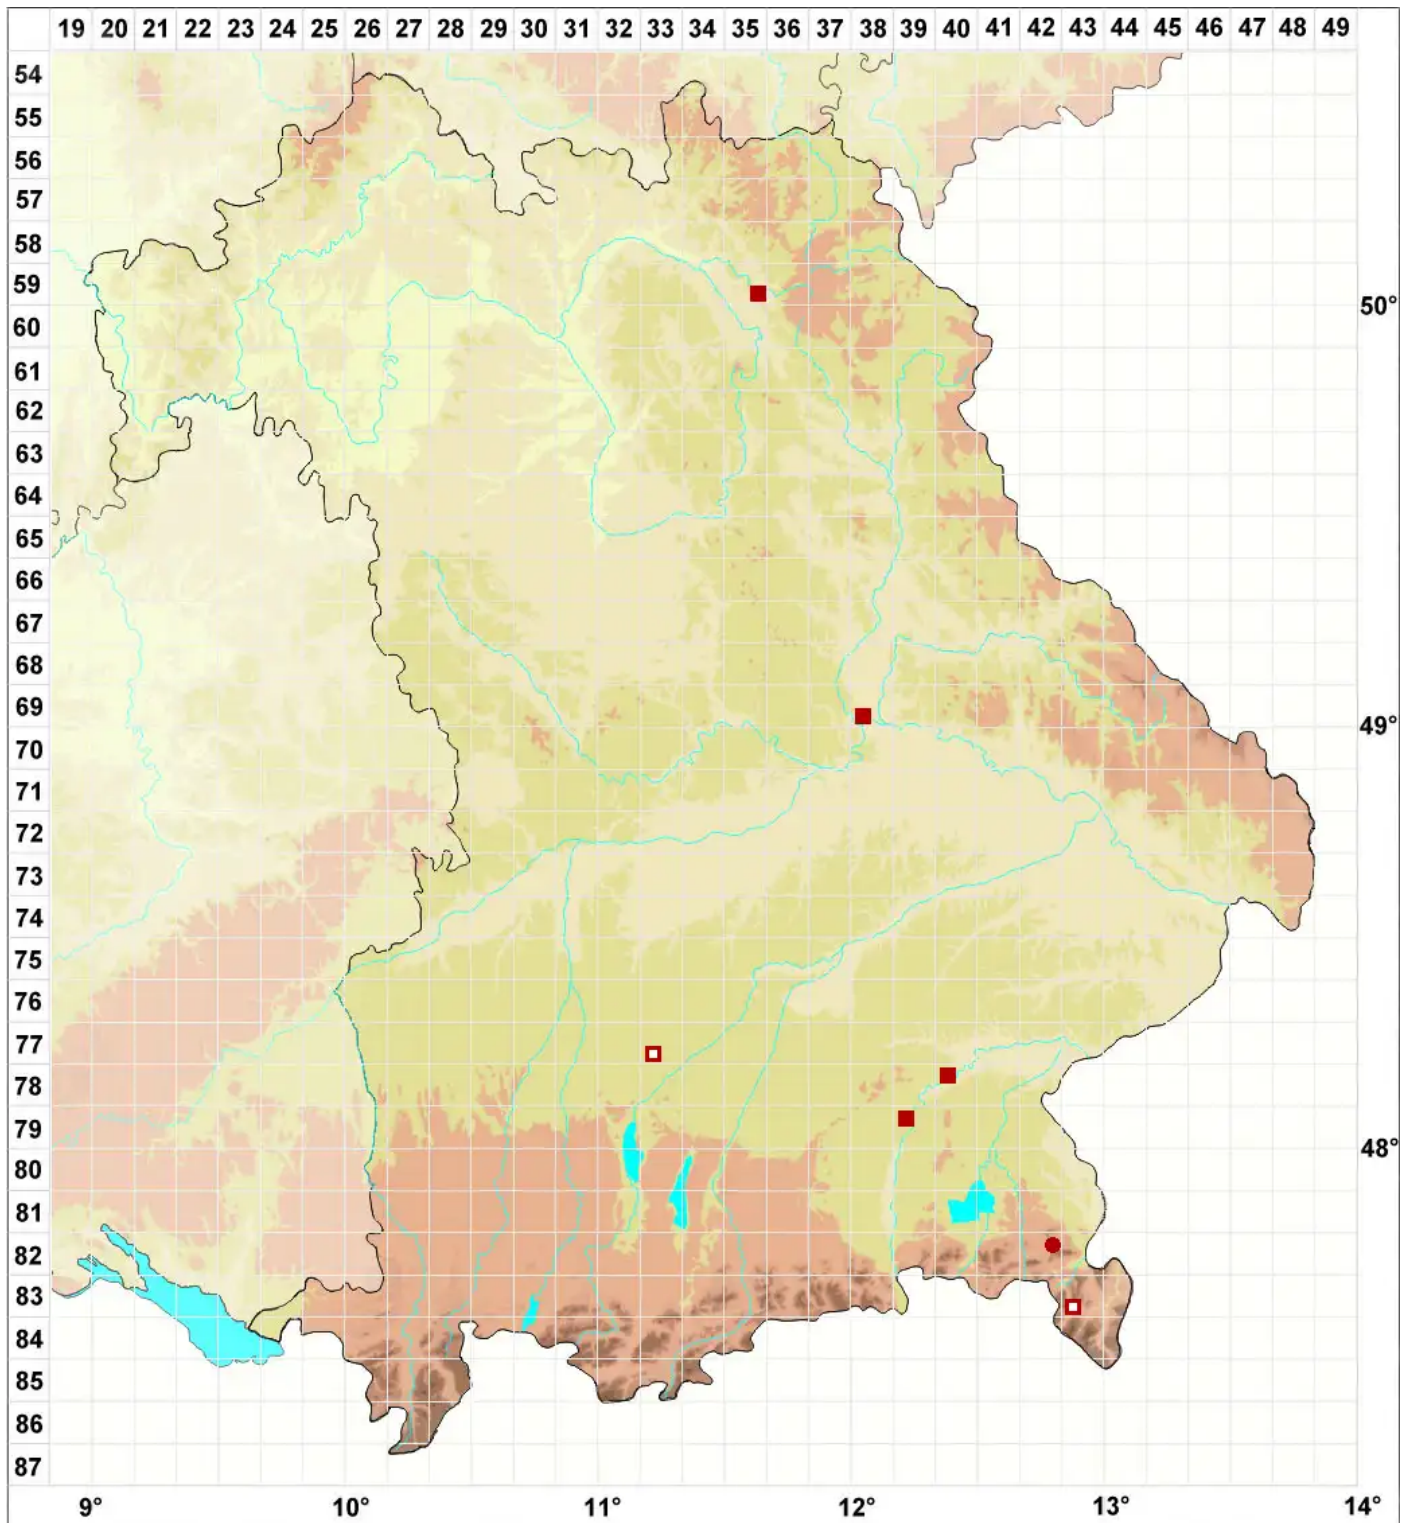

Barbula convoluta var. sardoa Schimp.

Veränderliches Rollblättriges Bärtchenmoos

Legende:

Symbole:

Ausgefülltes Symbol:
Zeitraum von 1980 bis heute (Aktuelle Angabe)

Leeres Symbol:
Zeitraum vor 1980 (Altangabe)

Quadrat: Herbarbeleg