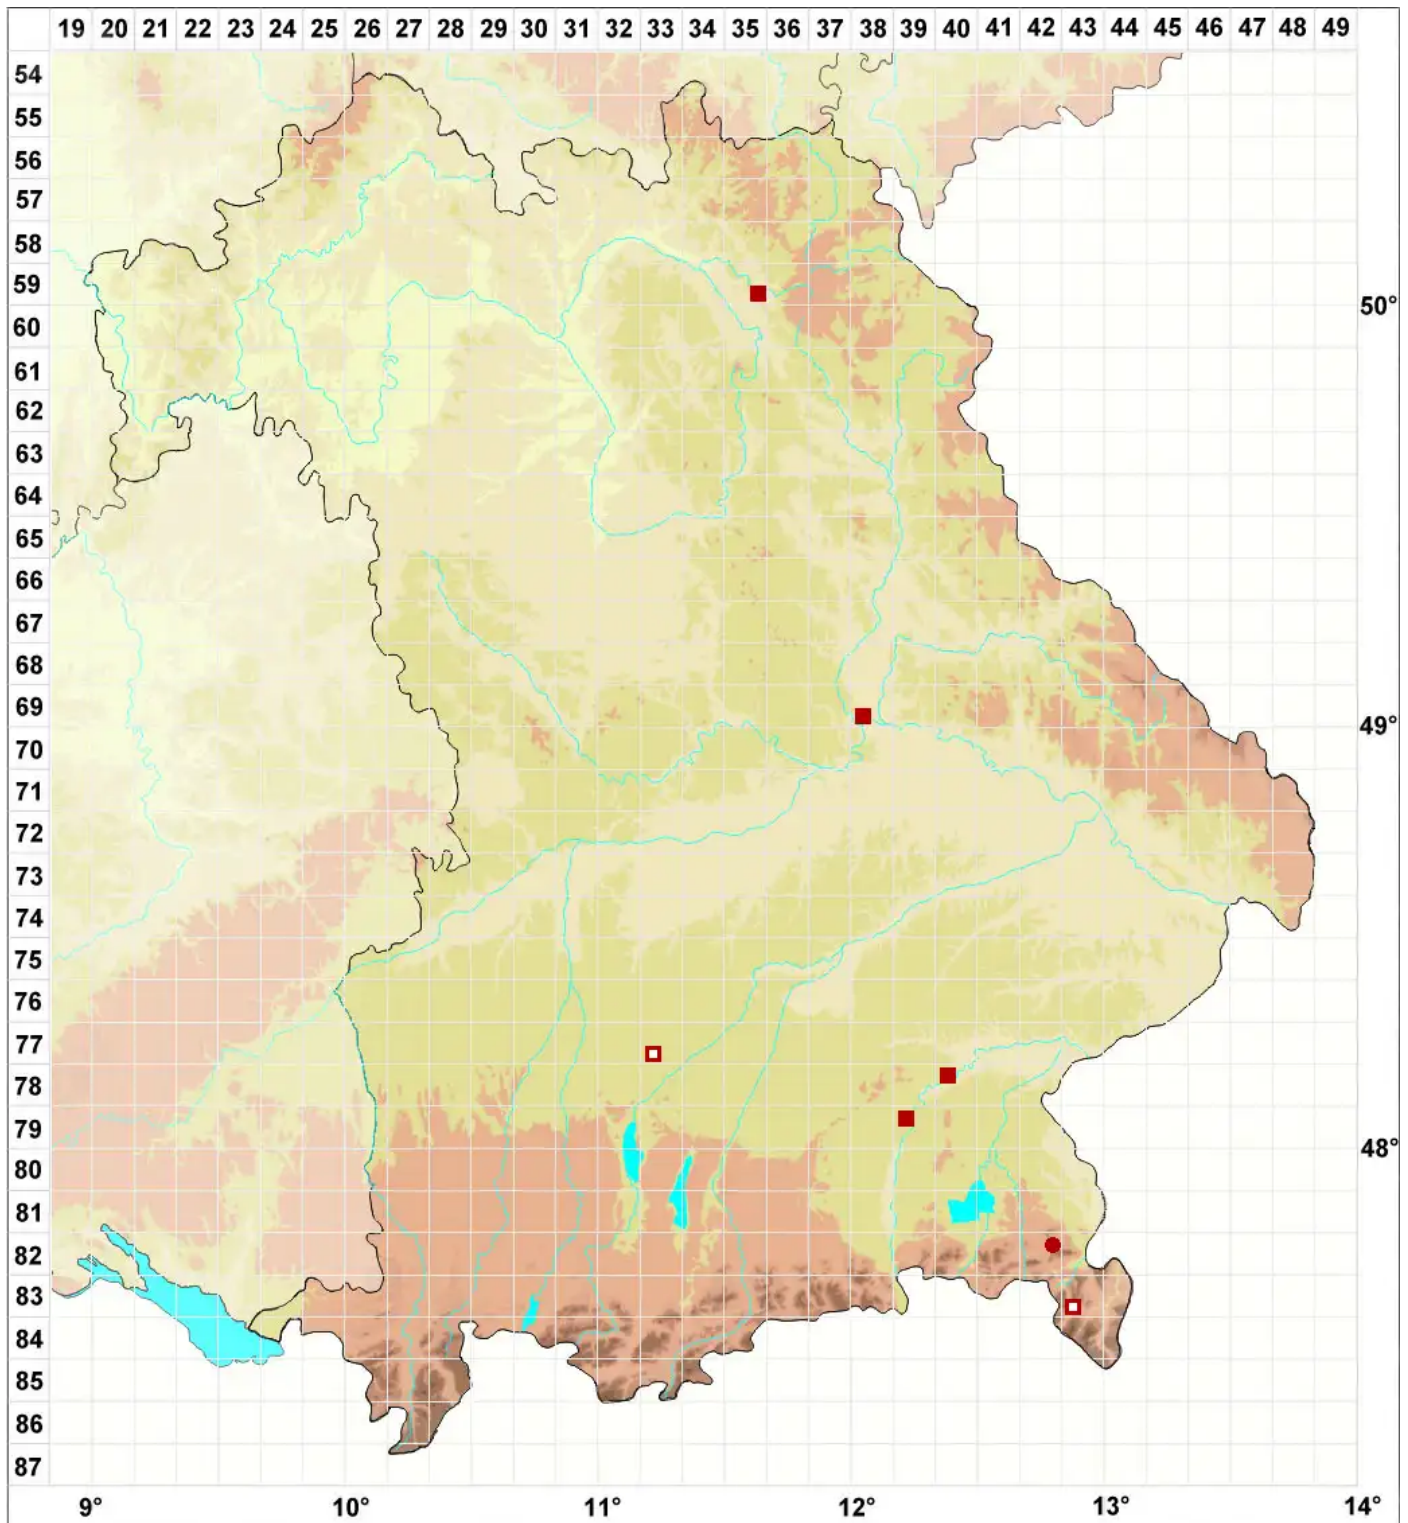

# Barbula convoluta var. sardoa Schimp.

Veränderliches Rollblättriges Bärtchenmoos

Legende:

**Symbole:**  
Ausgefülltes Symbol:  
Zeitraum von 1980 bis heute (Aktuelle Angabe)  
Leeres Symbol:  
Zeitraum vor 1980 (Altangabe)  
Quadrat: Herbarbeleg