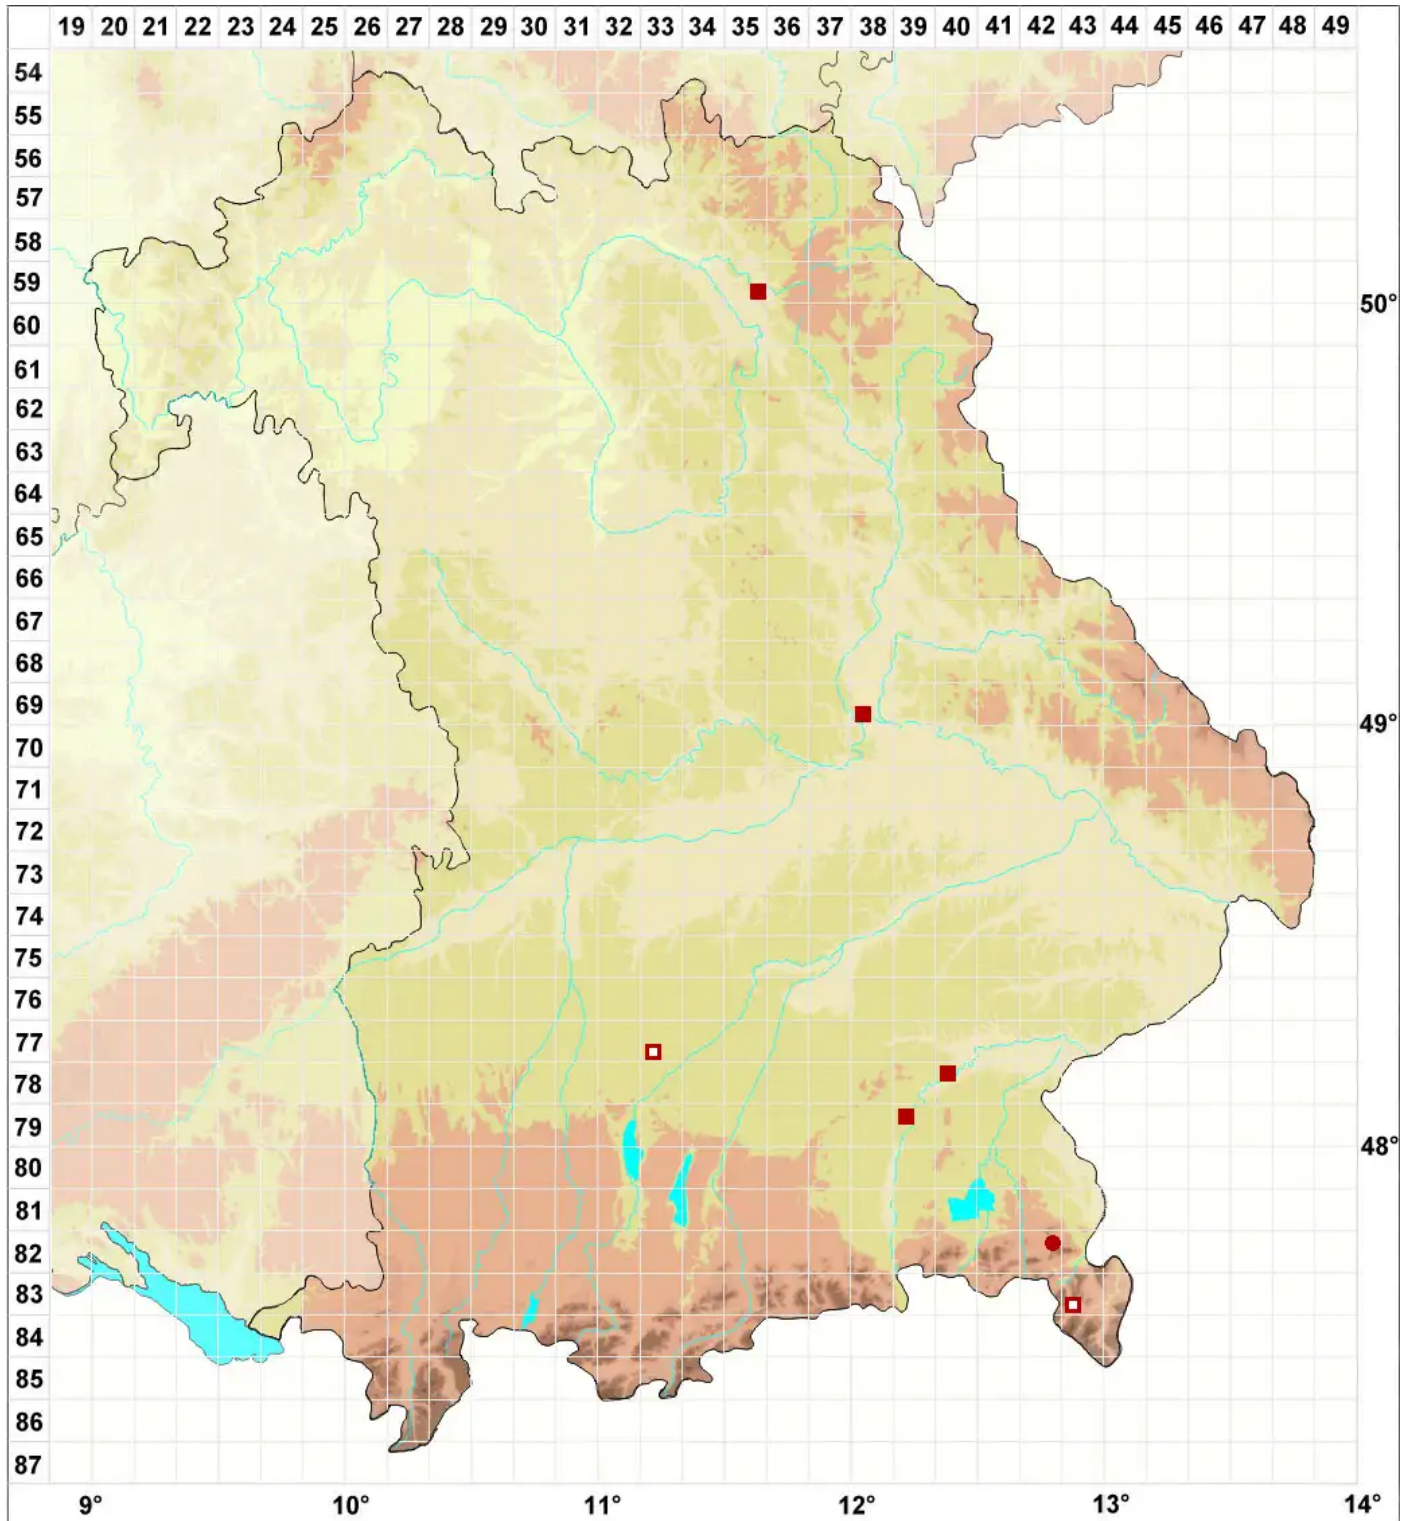

Barbula convoluta var. sardoa Schimp.

Veränderliches Rollblättriges Bärtchenmoos

Legende:

- Symbole:**
Ausgefülltes Symbol:
Zeitraum von 1980 bis heute (Aktuelle Angabe)
Leeres Symbol:
Zeitraum vor 1980 (Altangabe)
Quadrat: Herbarbeleg