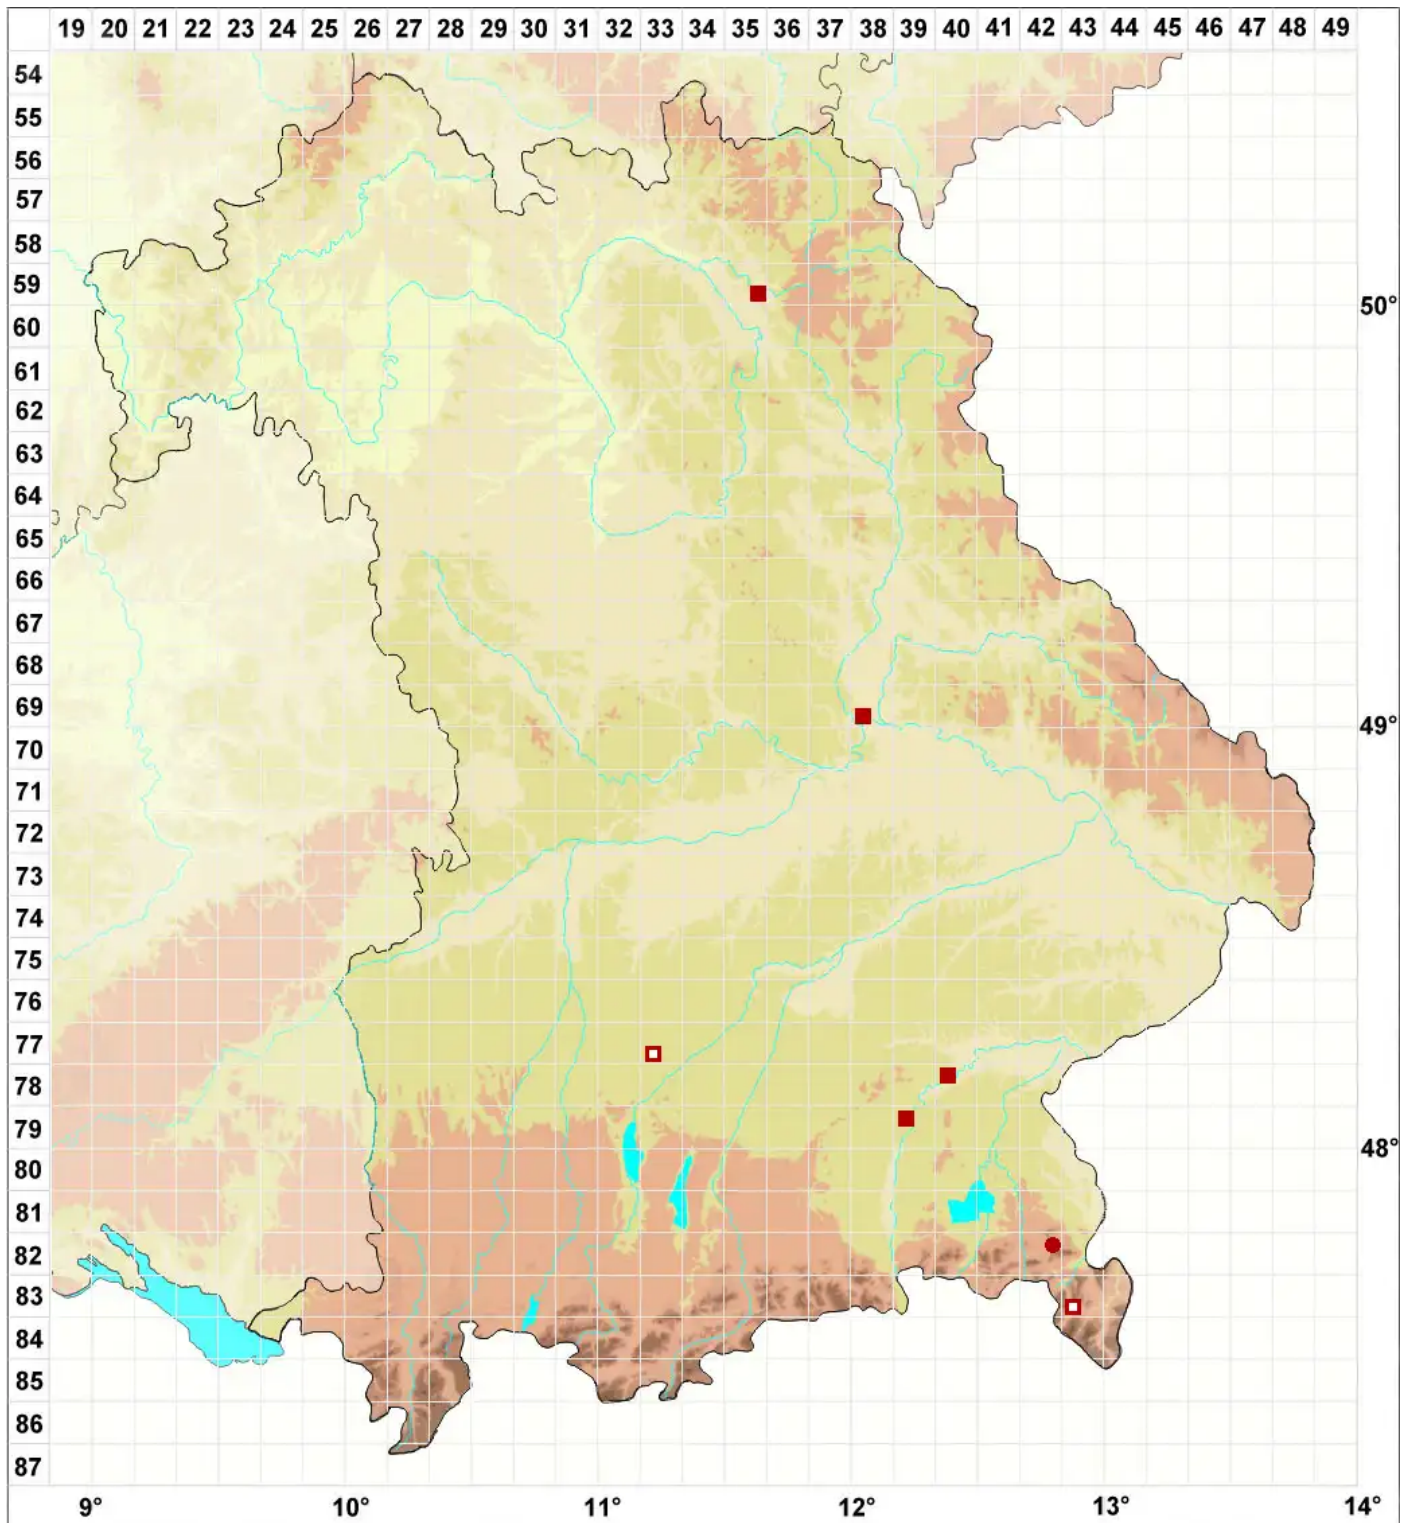

# Barbula convoluta var. sardoa Schimp.

Veränderliches Rollblättriges Bärtchenmoos

Legende:

- Symbole:**  
Ausgefülltes Symbol:  
Zeitraum von 1980 bis heute (Aktuelle Angabe)  
Leeres Symbol:  
Zeitraum vor 1980 (Altangabe)  
Quadrat: Herbarbeleg