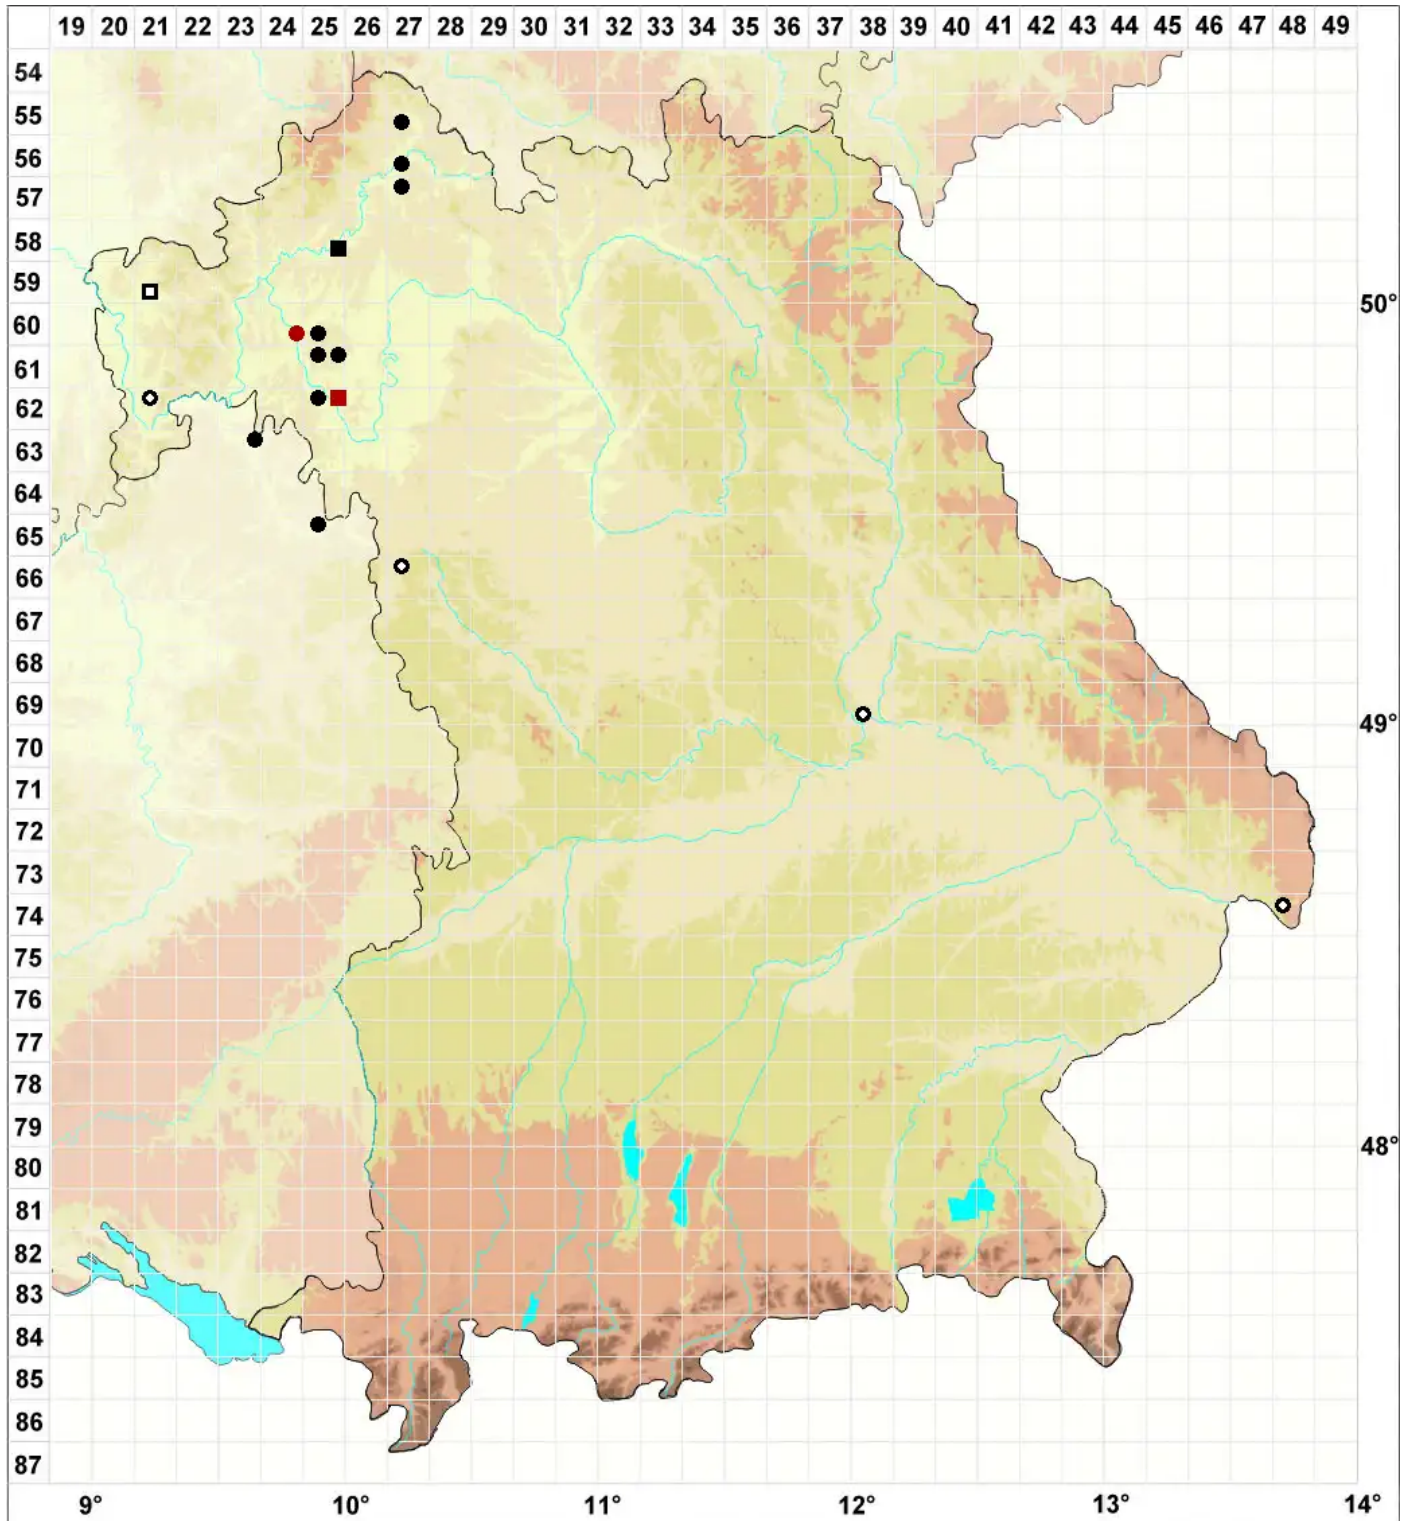

Didymodon cordatus Jur.

Herzblättriges Doppelzahnmoos

Legende:

Symbole:
Ausgefülltes Symbol:
Zeitraum von 1980 bis heute (Aktuelle Angabe)
Leeres Symbol:
Zeitraum vor 1980 (Altangabe)
Quadrat: Herbarbeleg