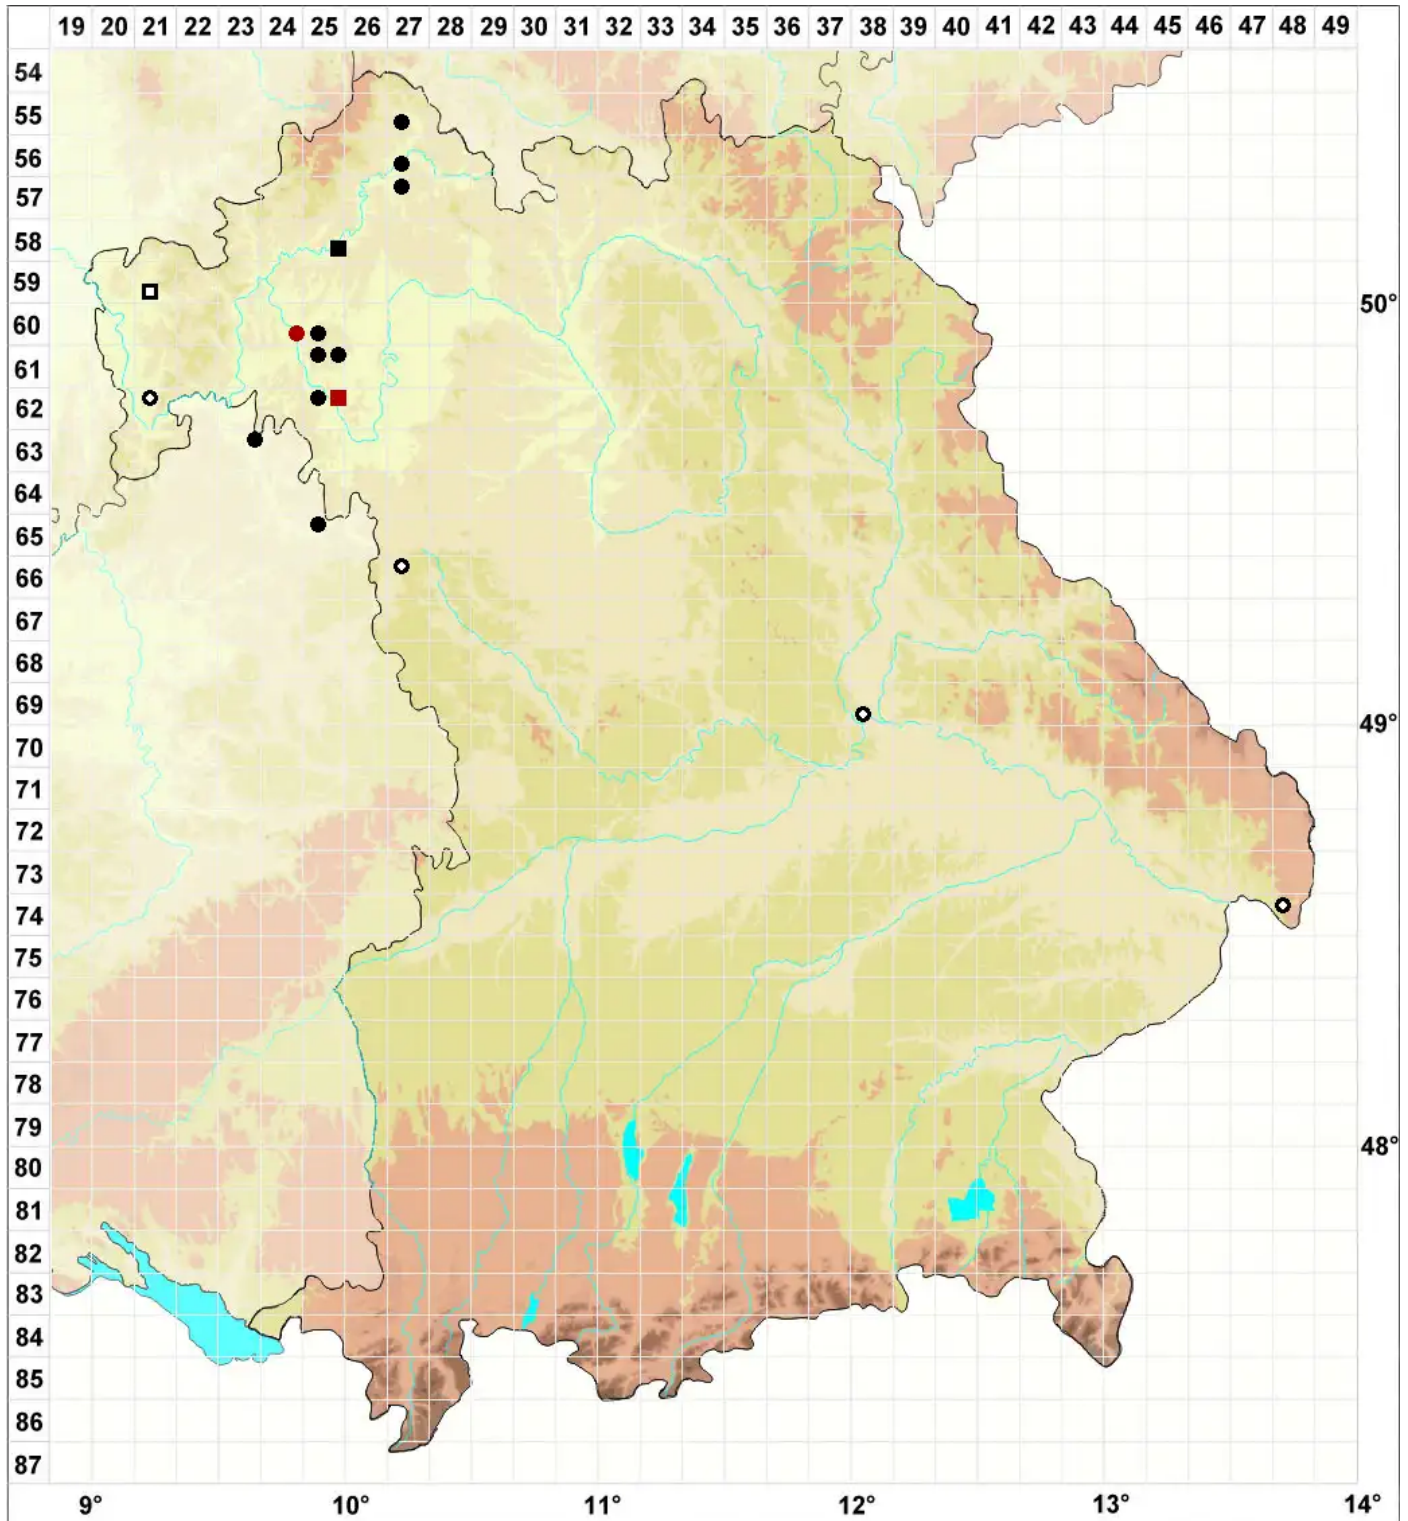

Didymodon cordatus Jur.

Herzblättriges Doppelzahnmoos

Legende:

- Symbole:**
- Ausgefülltes Symbol:
Zeitraum von 1980 bis heute (Aktuelle Angabe)
 - Leeres Symbol:
Zeitraum vor 1980 (Altangabe)
 - Quadrat: Herbarbeleg