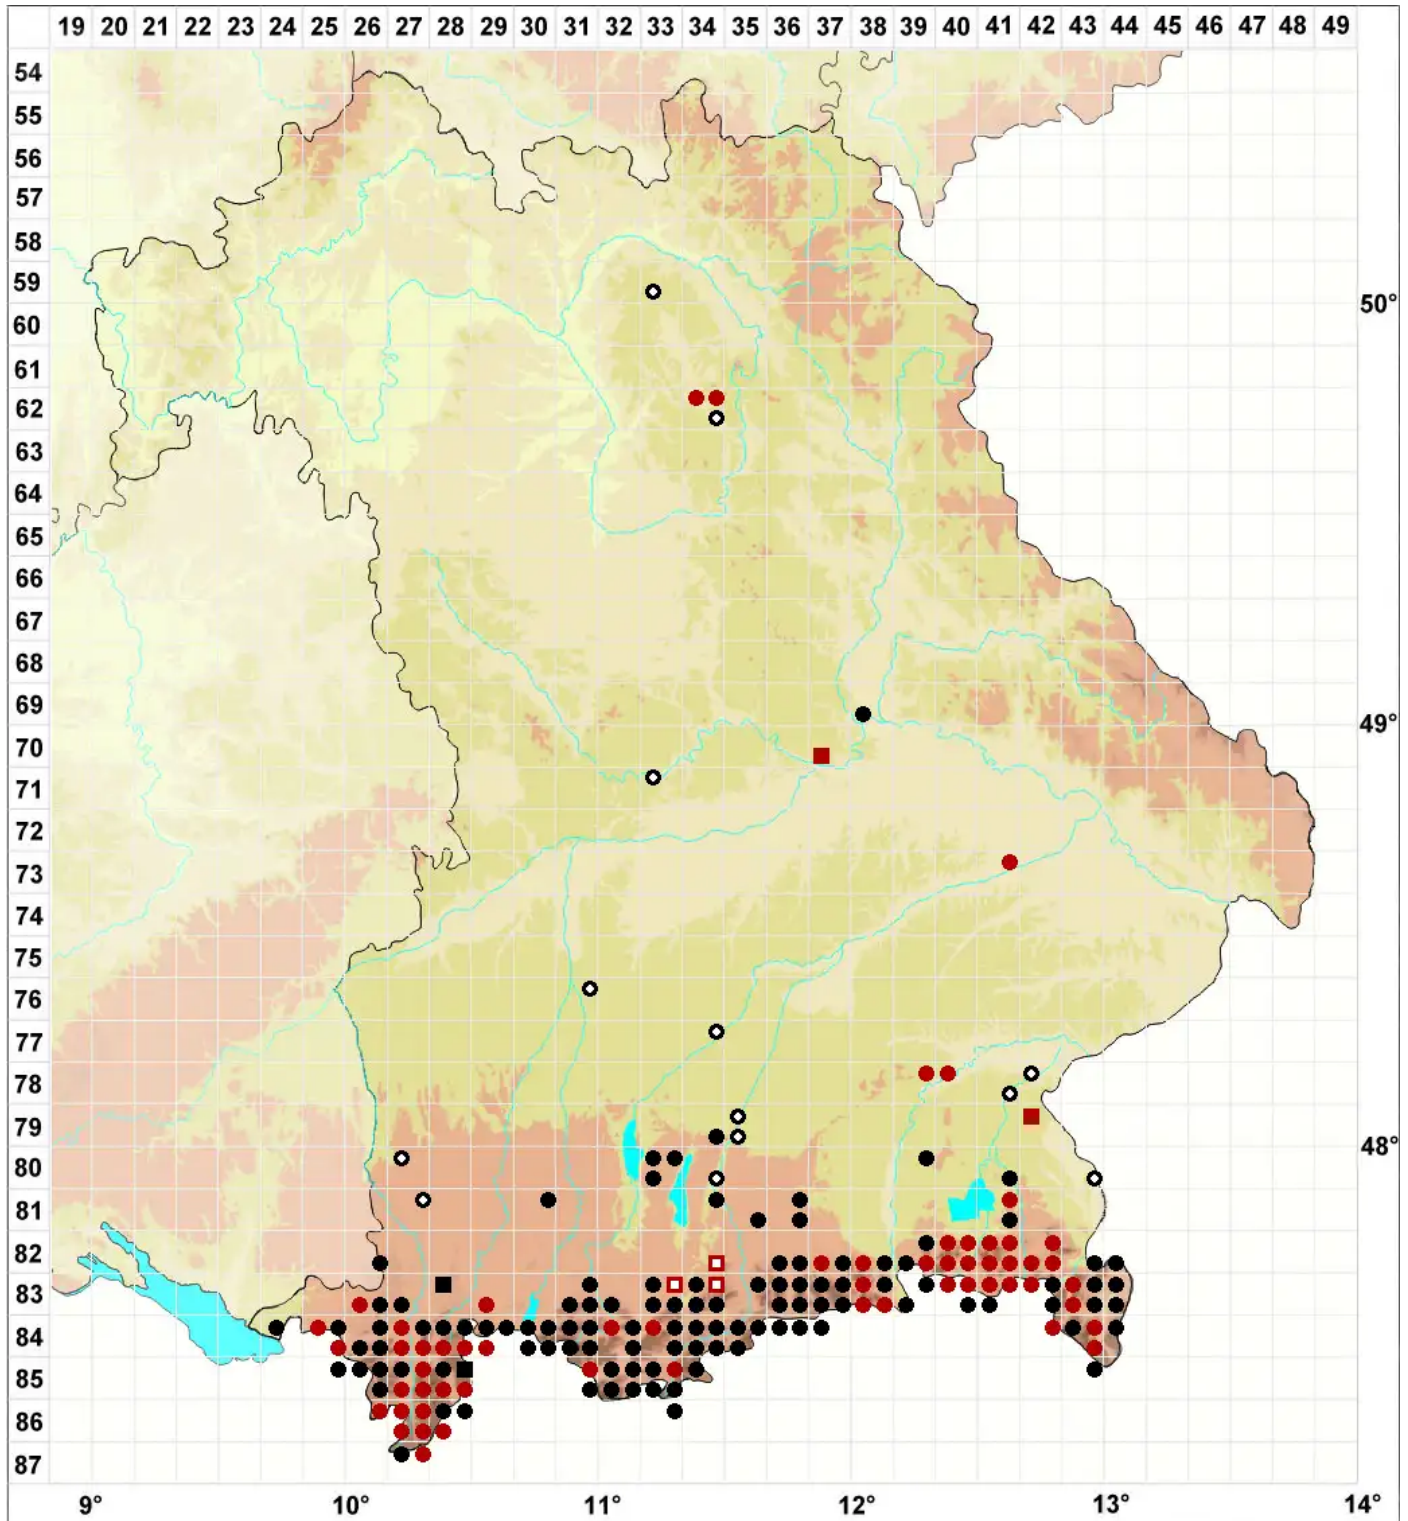

# Barbula crocea (Brid.) F.Weber & D.Mohr

Safran-Bärtchenmoos, Sumpf-Bärtchenmoos

Legende:

- Symbole:**
- Ausgefülltes Symbol:  
Zeitraum von 1980 bis heute (Aktuelle Angabe)
  - Leeres Symbol:  
Zeitraum vor 1980 (Altangabe)
  - Quadrat: Herbarbeleg