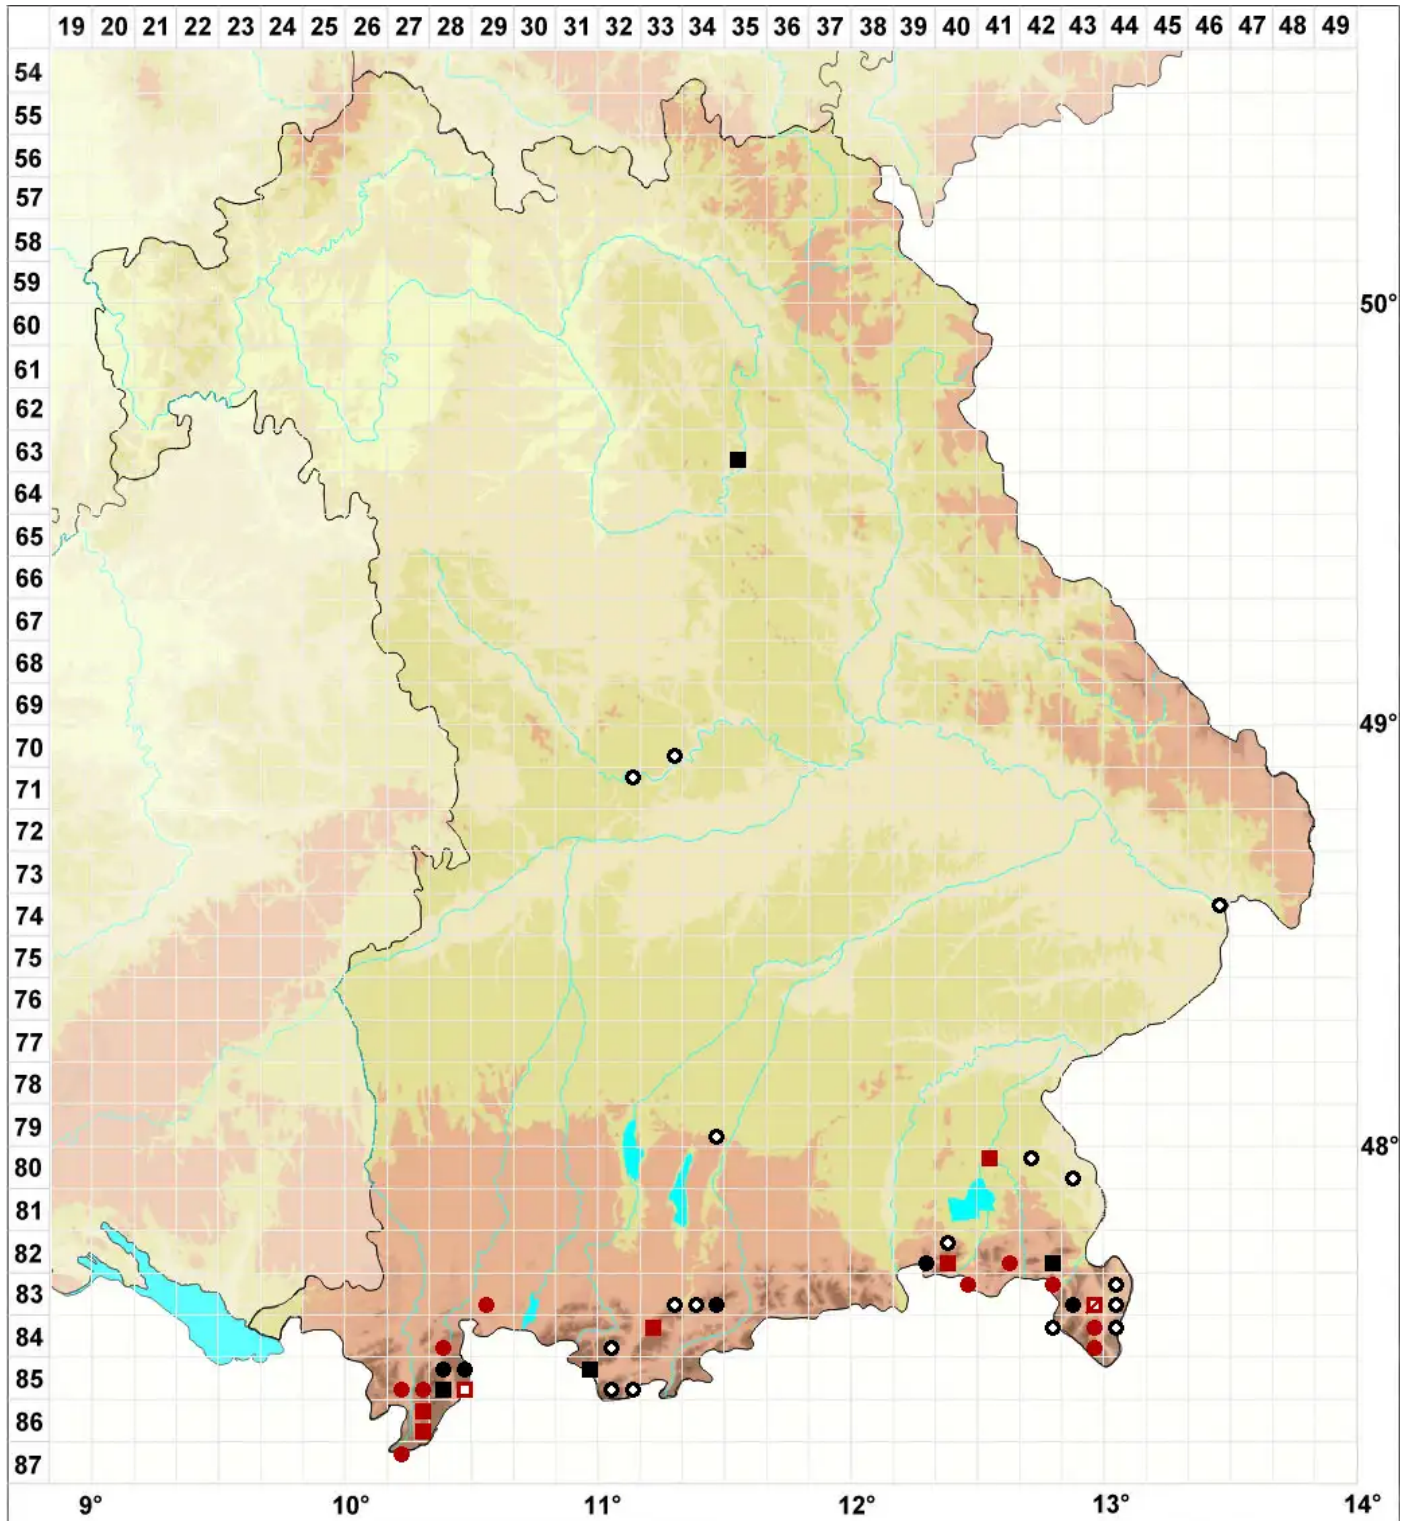

Barbula enderesii Garov.

Gelbstieliges Bärtchenmoos

Legende:

Symbole:

Ausgefülltes Symbol:
Zeitraum von 1980 bis heute (Aktuelle Angabe)

Leeres Symbol:
Zeitraum vor 1980 (Altangabe)

Quadrat: Herbarbeleg