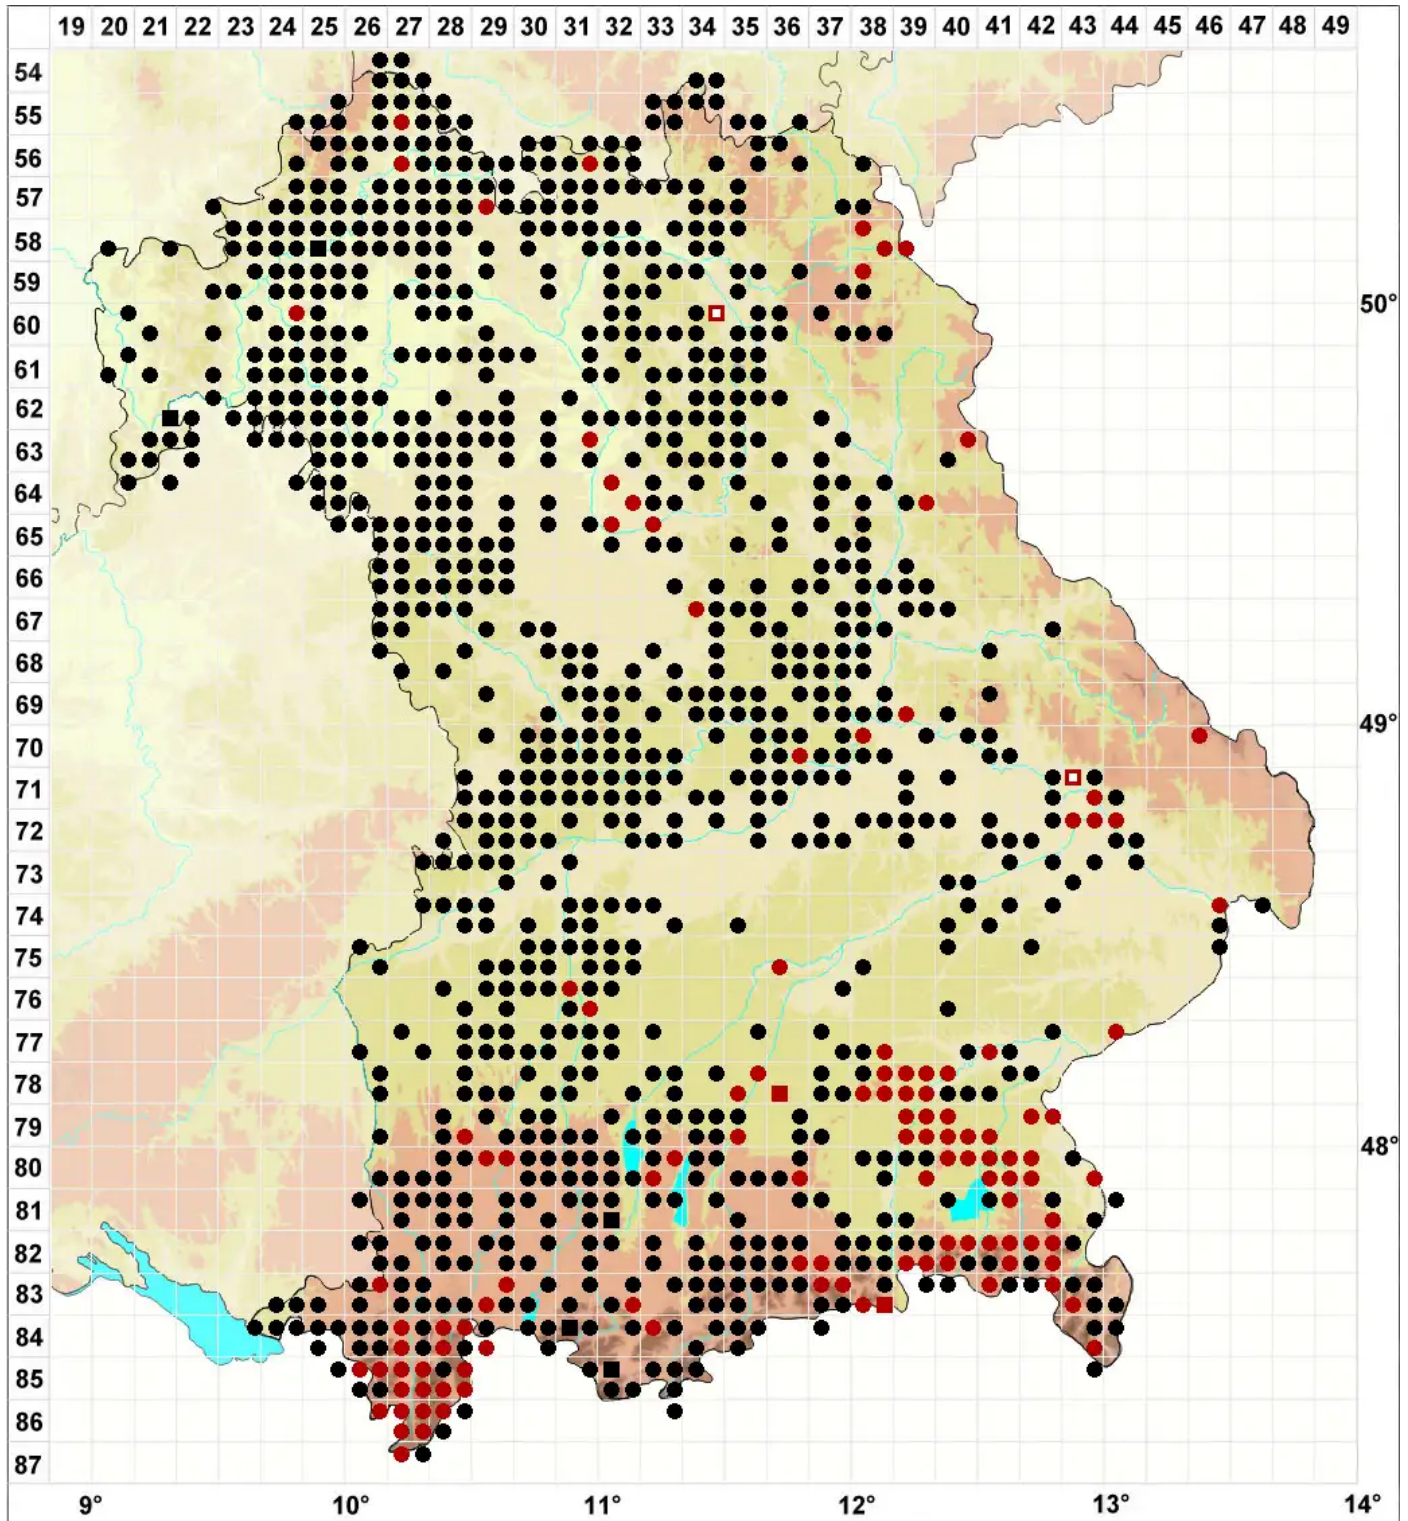

Didymodon fallax (Hedw.) R.H.Zander

Täuschendes Doppelzahnmoos

Legende:

- Symbole:**
- Ausgefülltes Symbol:
Zeitraum von 1980 bis heute (Aktuelle Angabe)
 - Leeres Symbol:
Zeitraum vor 1980 (Altangabe)
 - Quadrat: Herbarbeleg