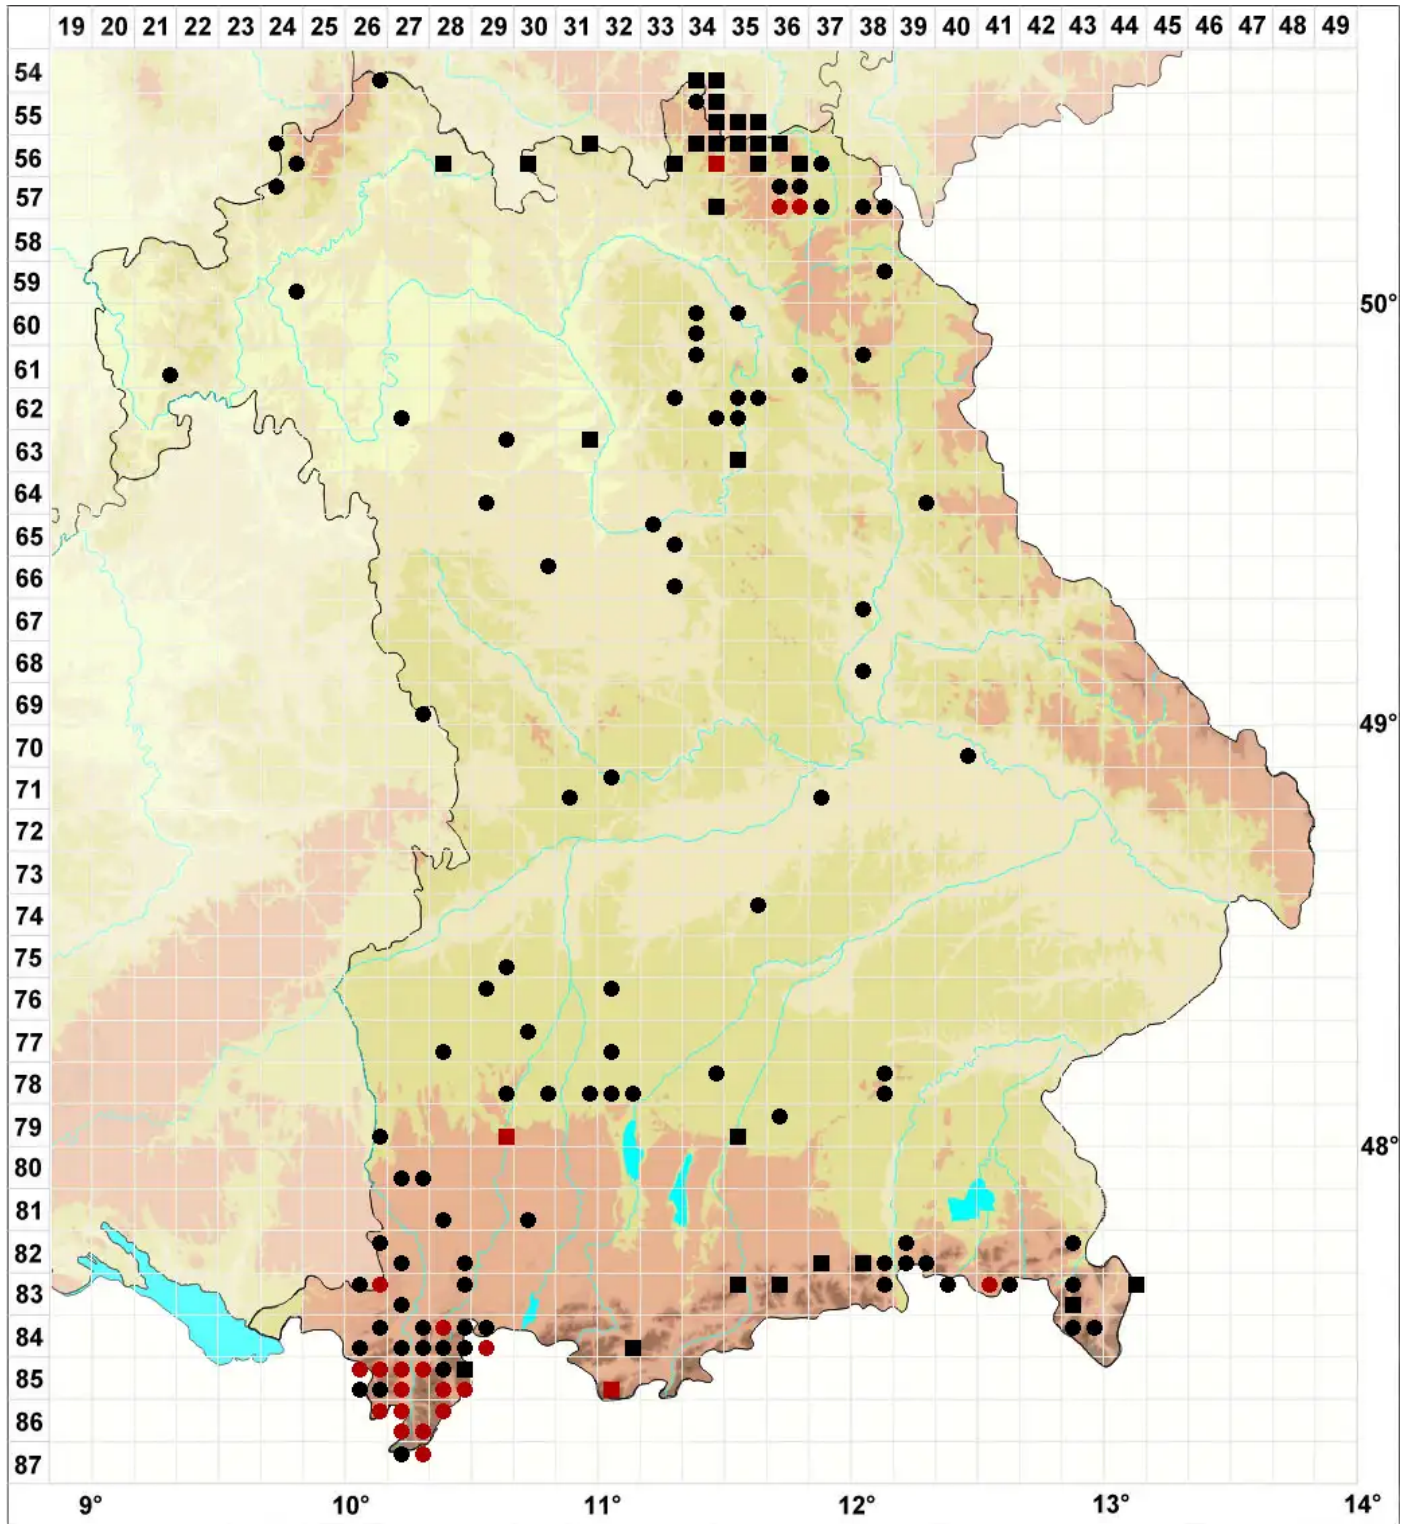

# Bryoerythrophyllum ferruginascens (Stirt.) Giacom.

## Rostrotes Rotblattmoos

Legende:

- Symbole:**
- Ausgefülltes Symbol:  
Zeitraum von 1980 bis heute (Aktuelle Angabe)
  - Leeres Symbol:  
Zeitraum vor 1980 (Altangabe)
  - Quadrat: Herbarbeleg