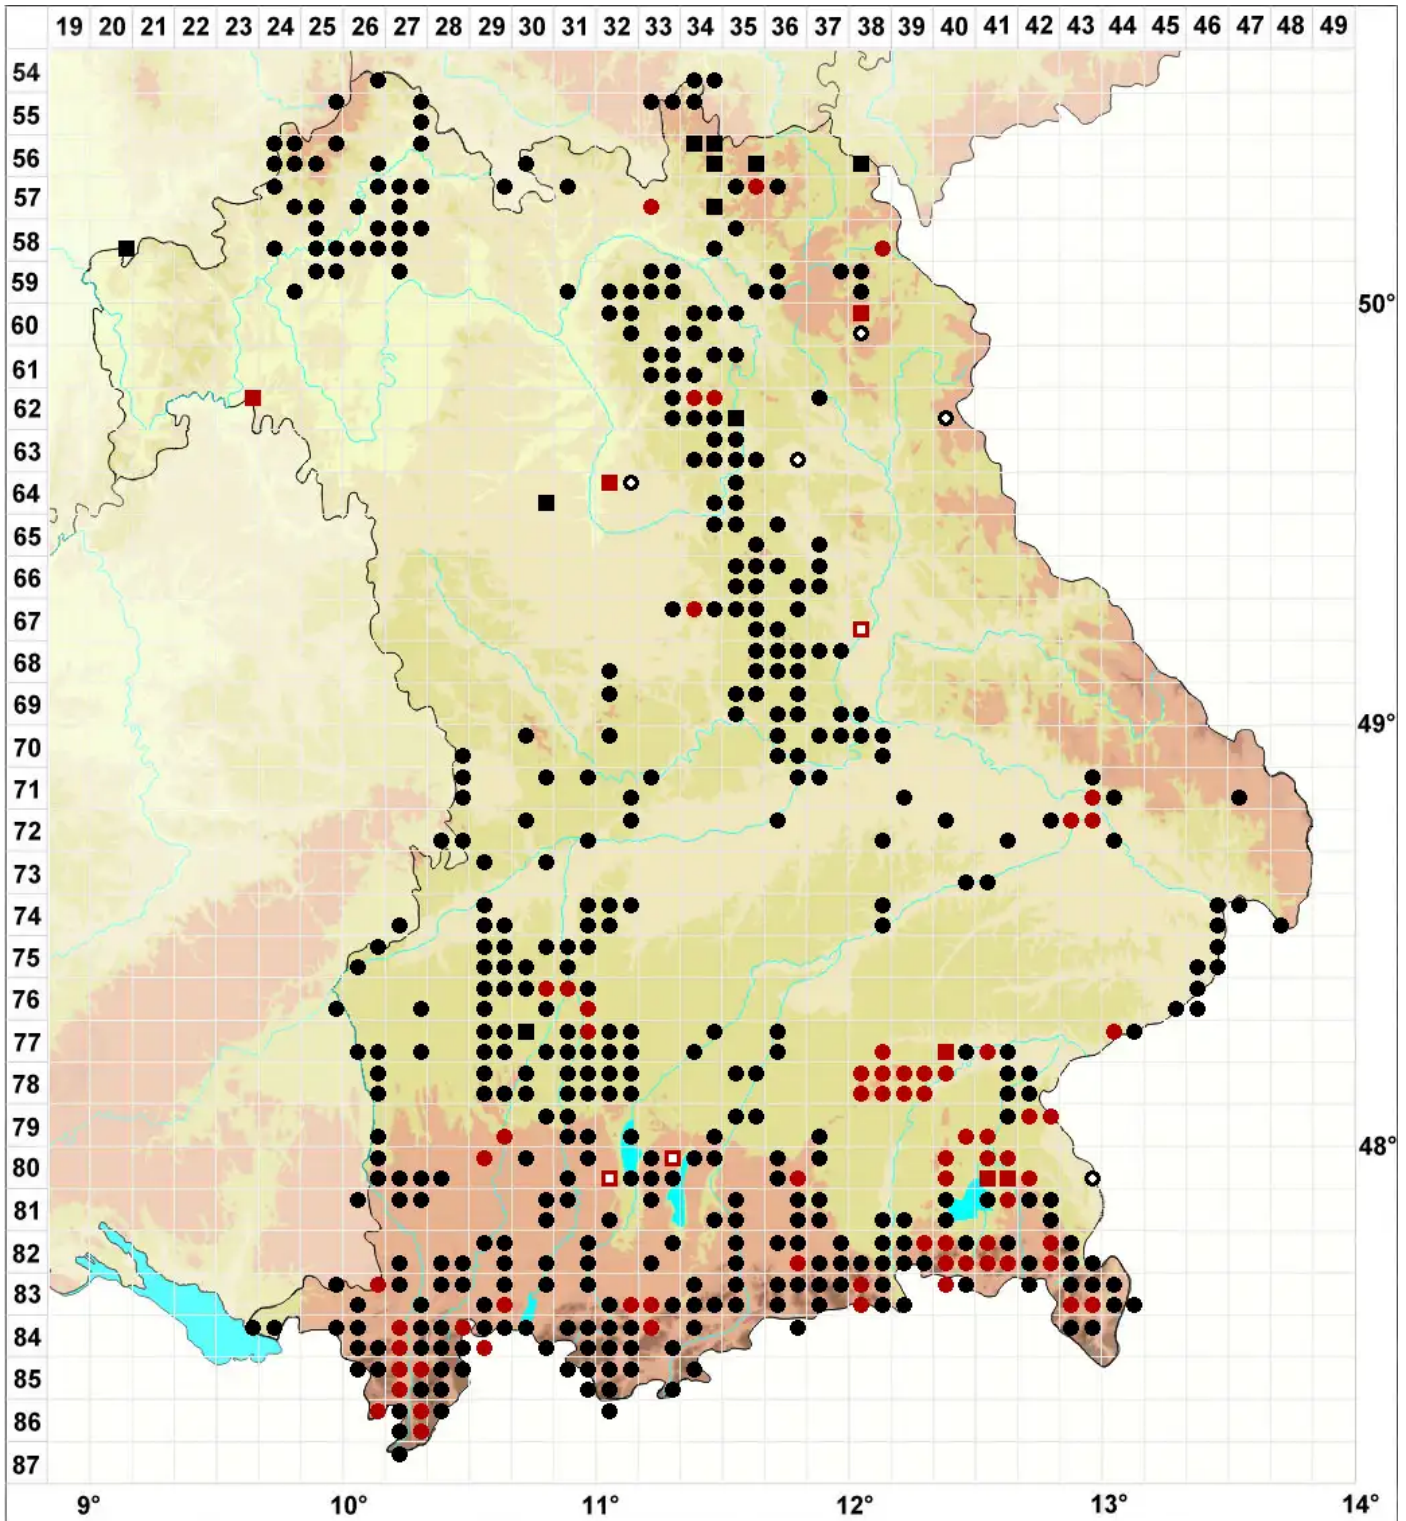

Didymodon ferrugineus (Schimp. ex Besch.) M.O.Hill

Zurückgekrümmtes Doppelzahnmoos

Legende:

- Symbole:**
- Ausgefülltes Symbol:
Zeitraum von 1980 bis heute (Aktuelle Angabe)
 - Leeres Symbol:
Zeitraum vor 1980 (Altangabe)
 - Quadrat: Herbarbeleg