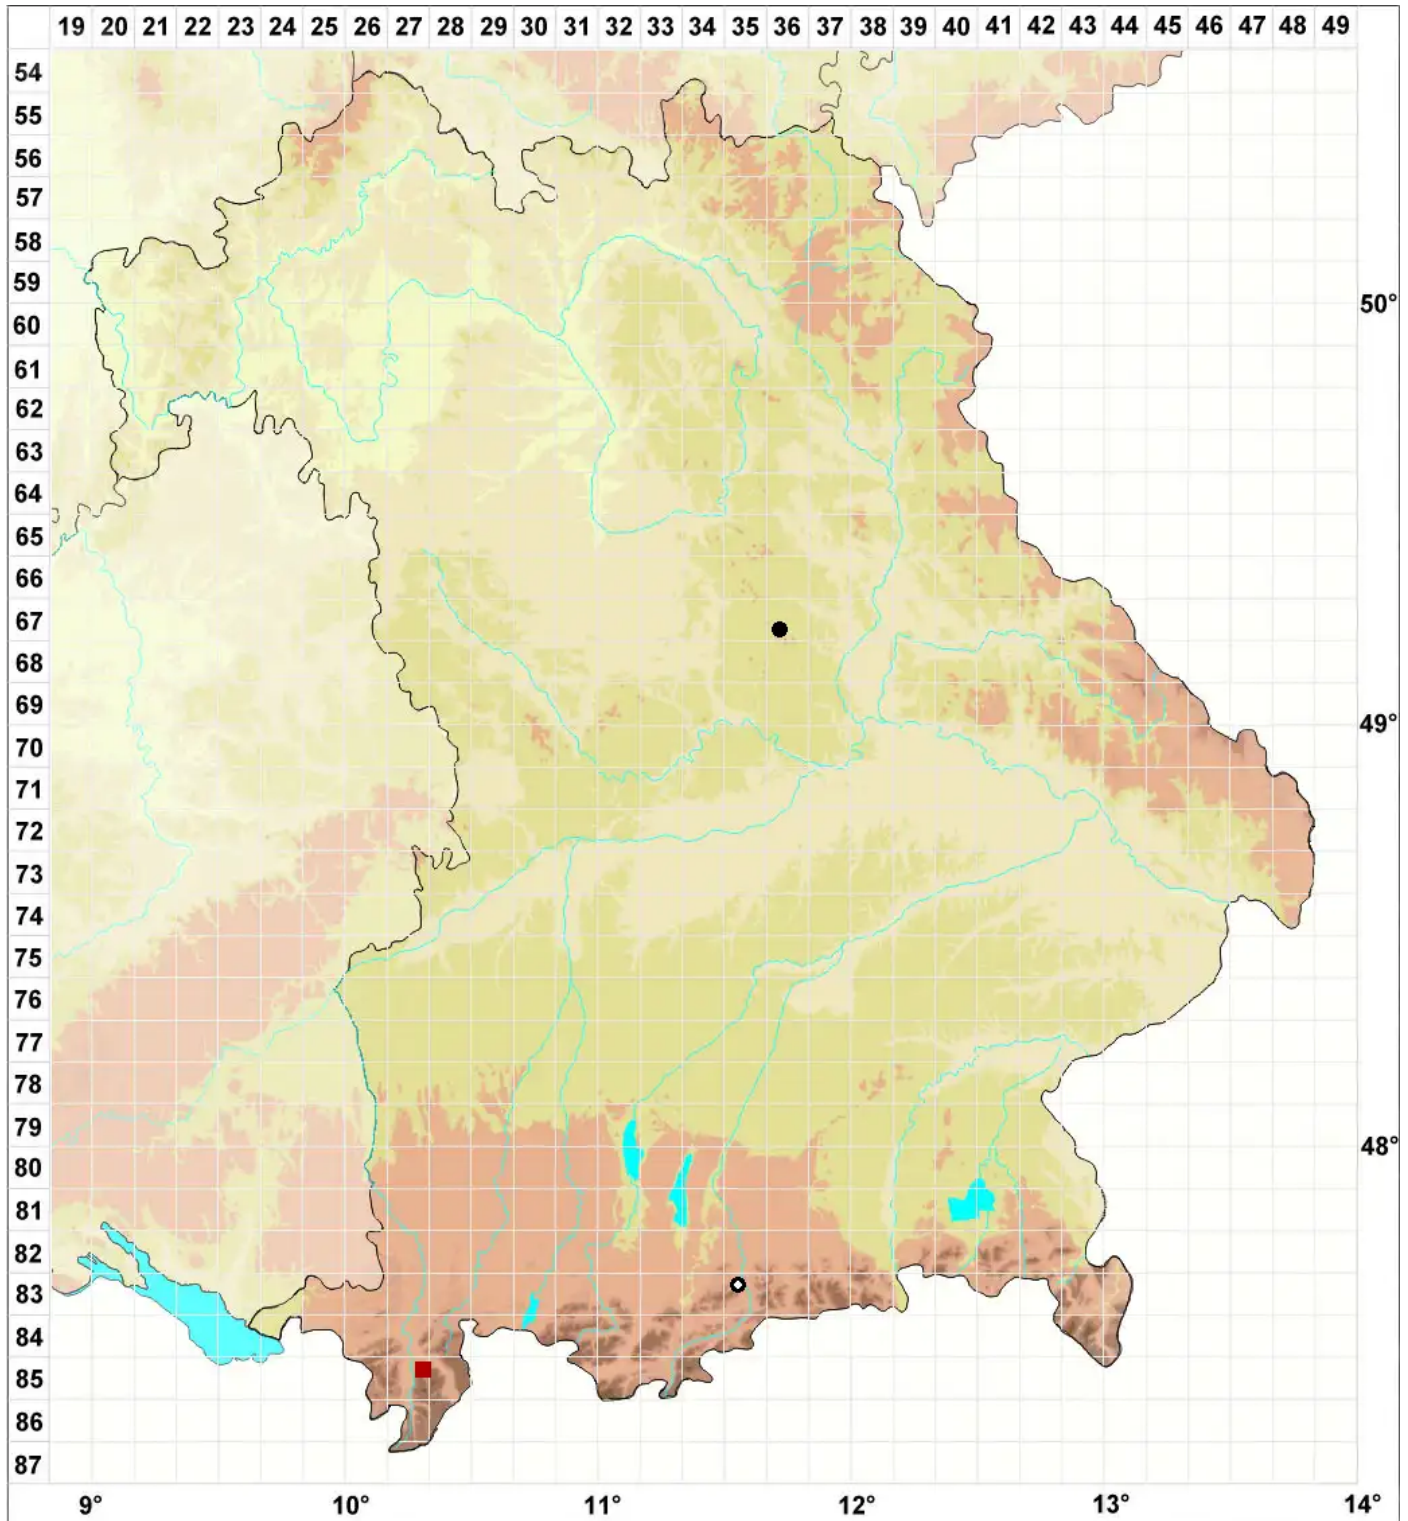

Didymodon glaucus Ryan

Blaugrünes Doppelzahnmoos

Legende:

Symbole:

Ausgefülltes Symbol:
Zeitraum von 1980 bis heute (Aktuelle Angabe)

Leeres Symbol:
Zeitraum vor 1980 (Altangabe)

Quadrat: Herbarbeleg