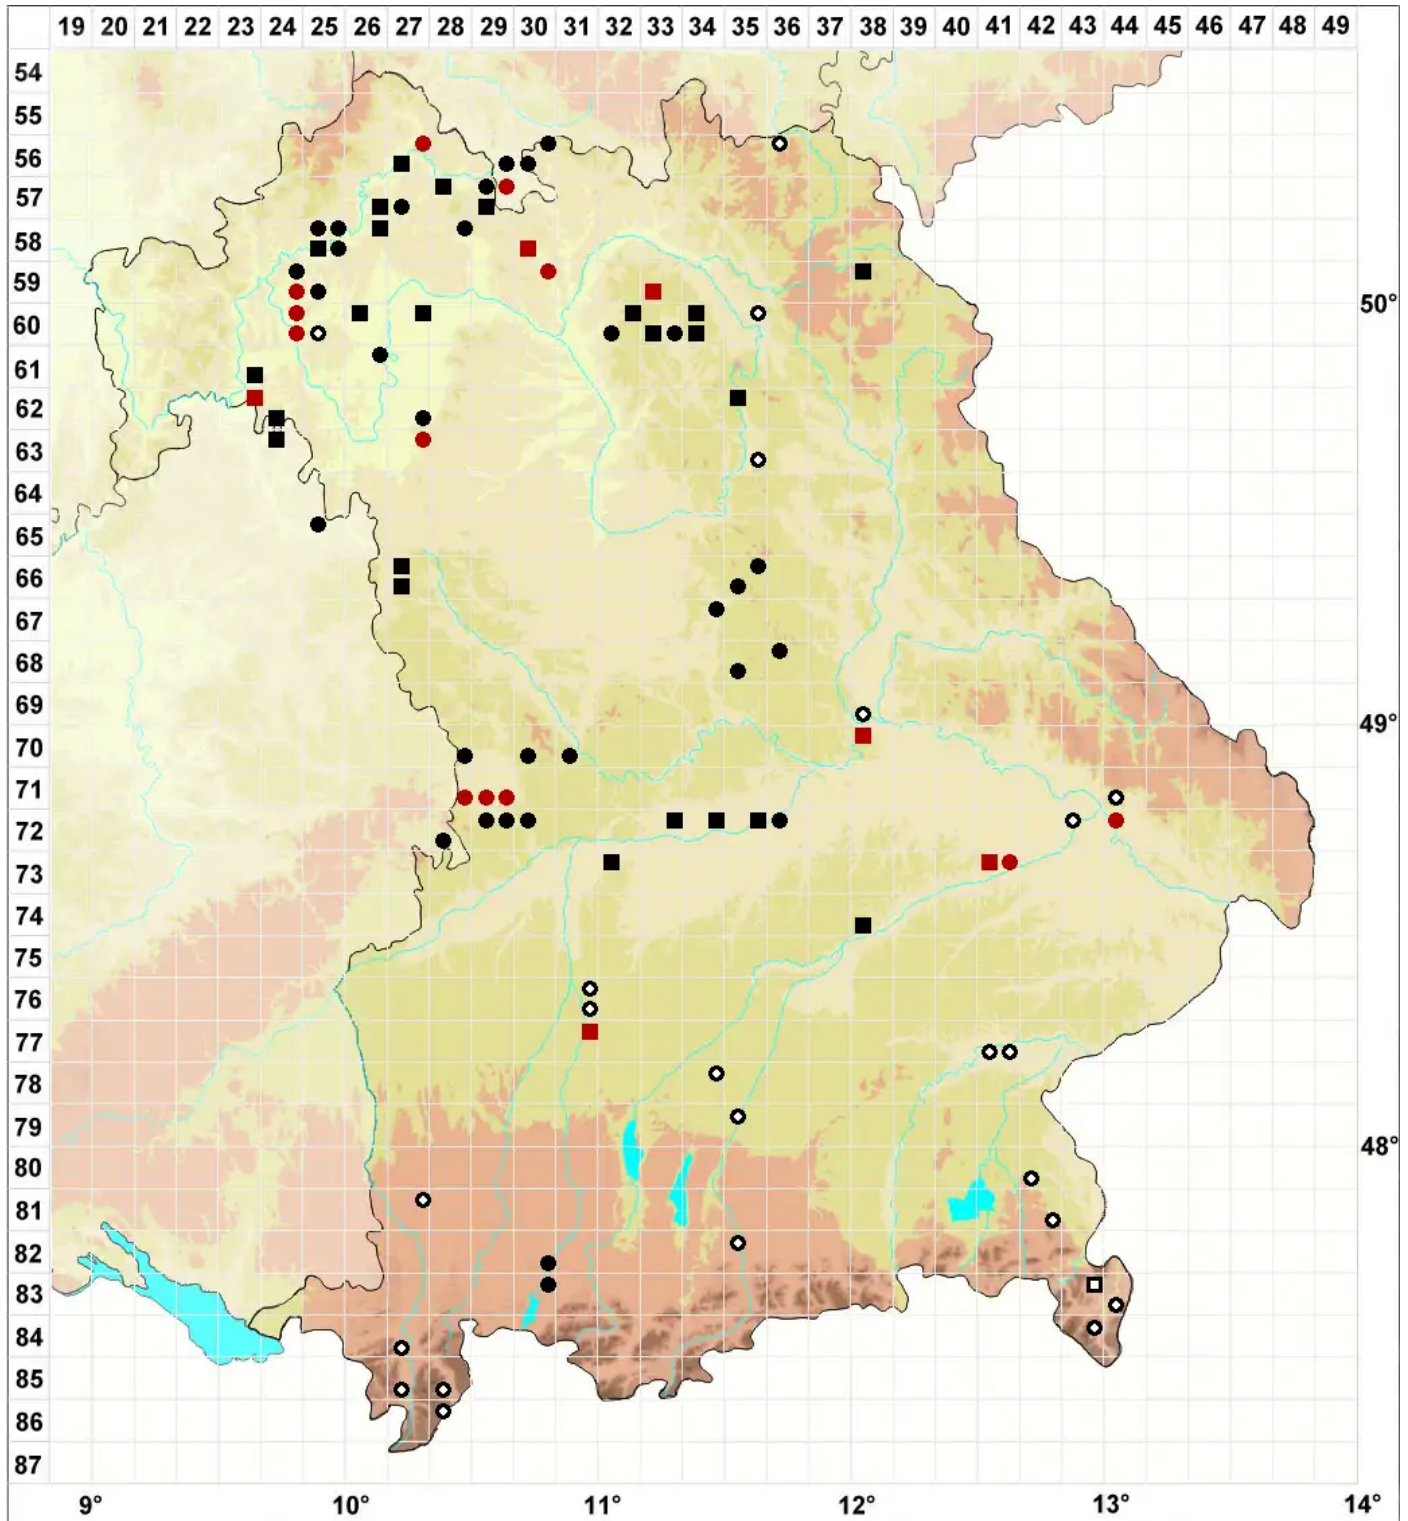

Didymodon acutus (Brid.) K.Saito

Spitzblättriges Doppelzahnmoos

Legende:

- Symbole:**
- Ausgefülltes Symbol:
Zeitraum von 1980 bis heute (Aktuelle Angabe)
 - Leeres Symbol:
Zeitraum vor 1980 (Altangabe)
 - Quadrat: Herbarbeleg