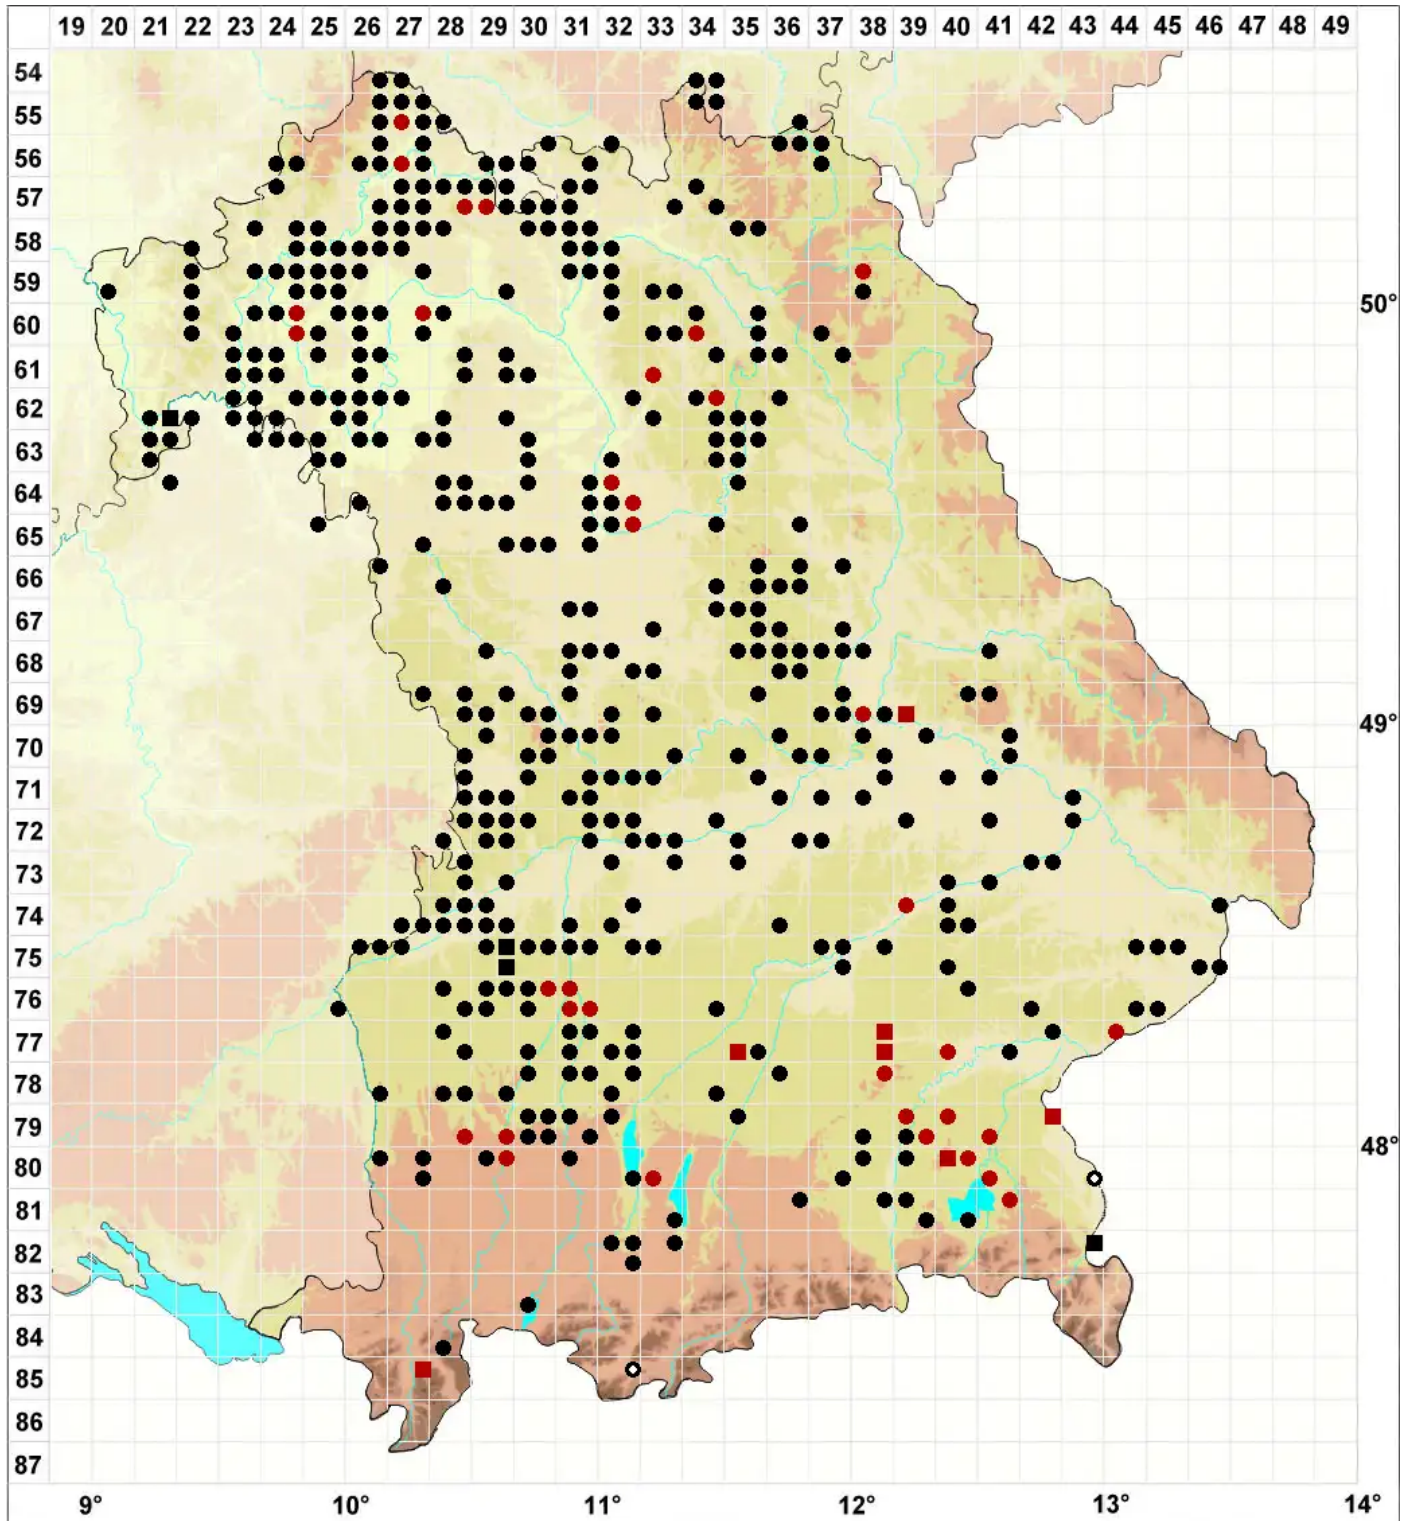

# Pseudocrossidium hornschuchianum (Schultz) R.H.Zander

## Hornschuchs Scheinfransenmoos

Legende:

**Symbole:**

Ausgefülltes Symbol:  
Zeitraum von 1980 bis heute (Aktuelle Angabe)

Leeres Symbol:  
Zeitraum vor 1980 (Altangabe)

Quadrat: Herbarbeleg