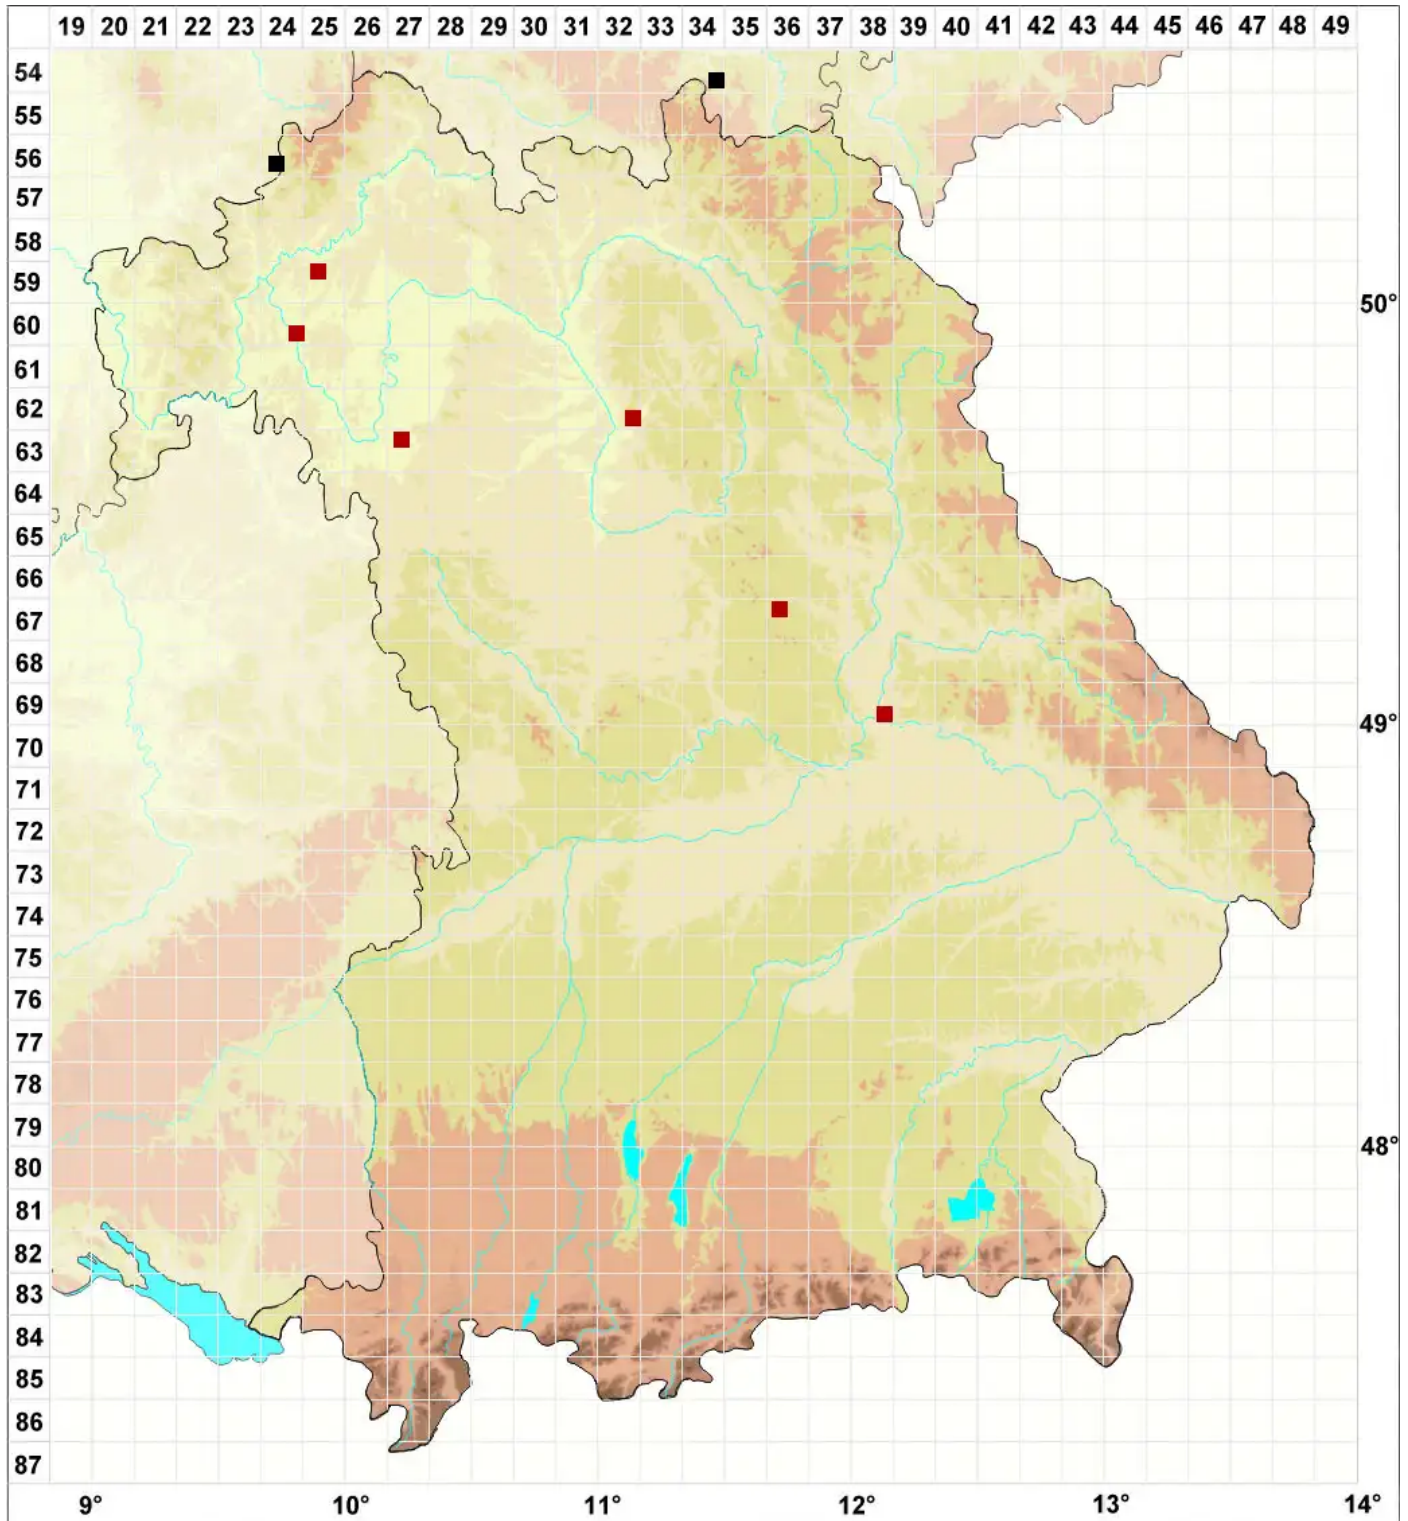

# Tortella humilis (Hedw.) Jenn.

## Niedriges Spiralzahnmoos

Legende:

**Symbole:**

Ausgefülltes Symbol:  
Zeitraum von 1980 bis heute (Aktuelle Angabe)

Leeres Symbol:  
Zeitraum vor 1980 (Altangabe)

Quadrat: Herbarbeleg