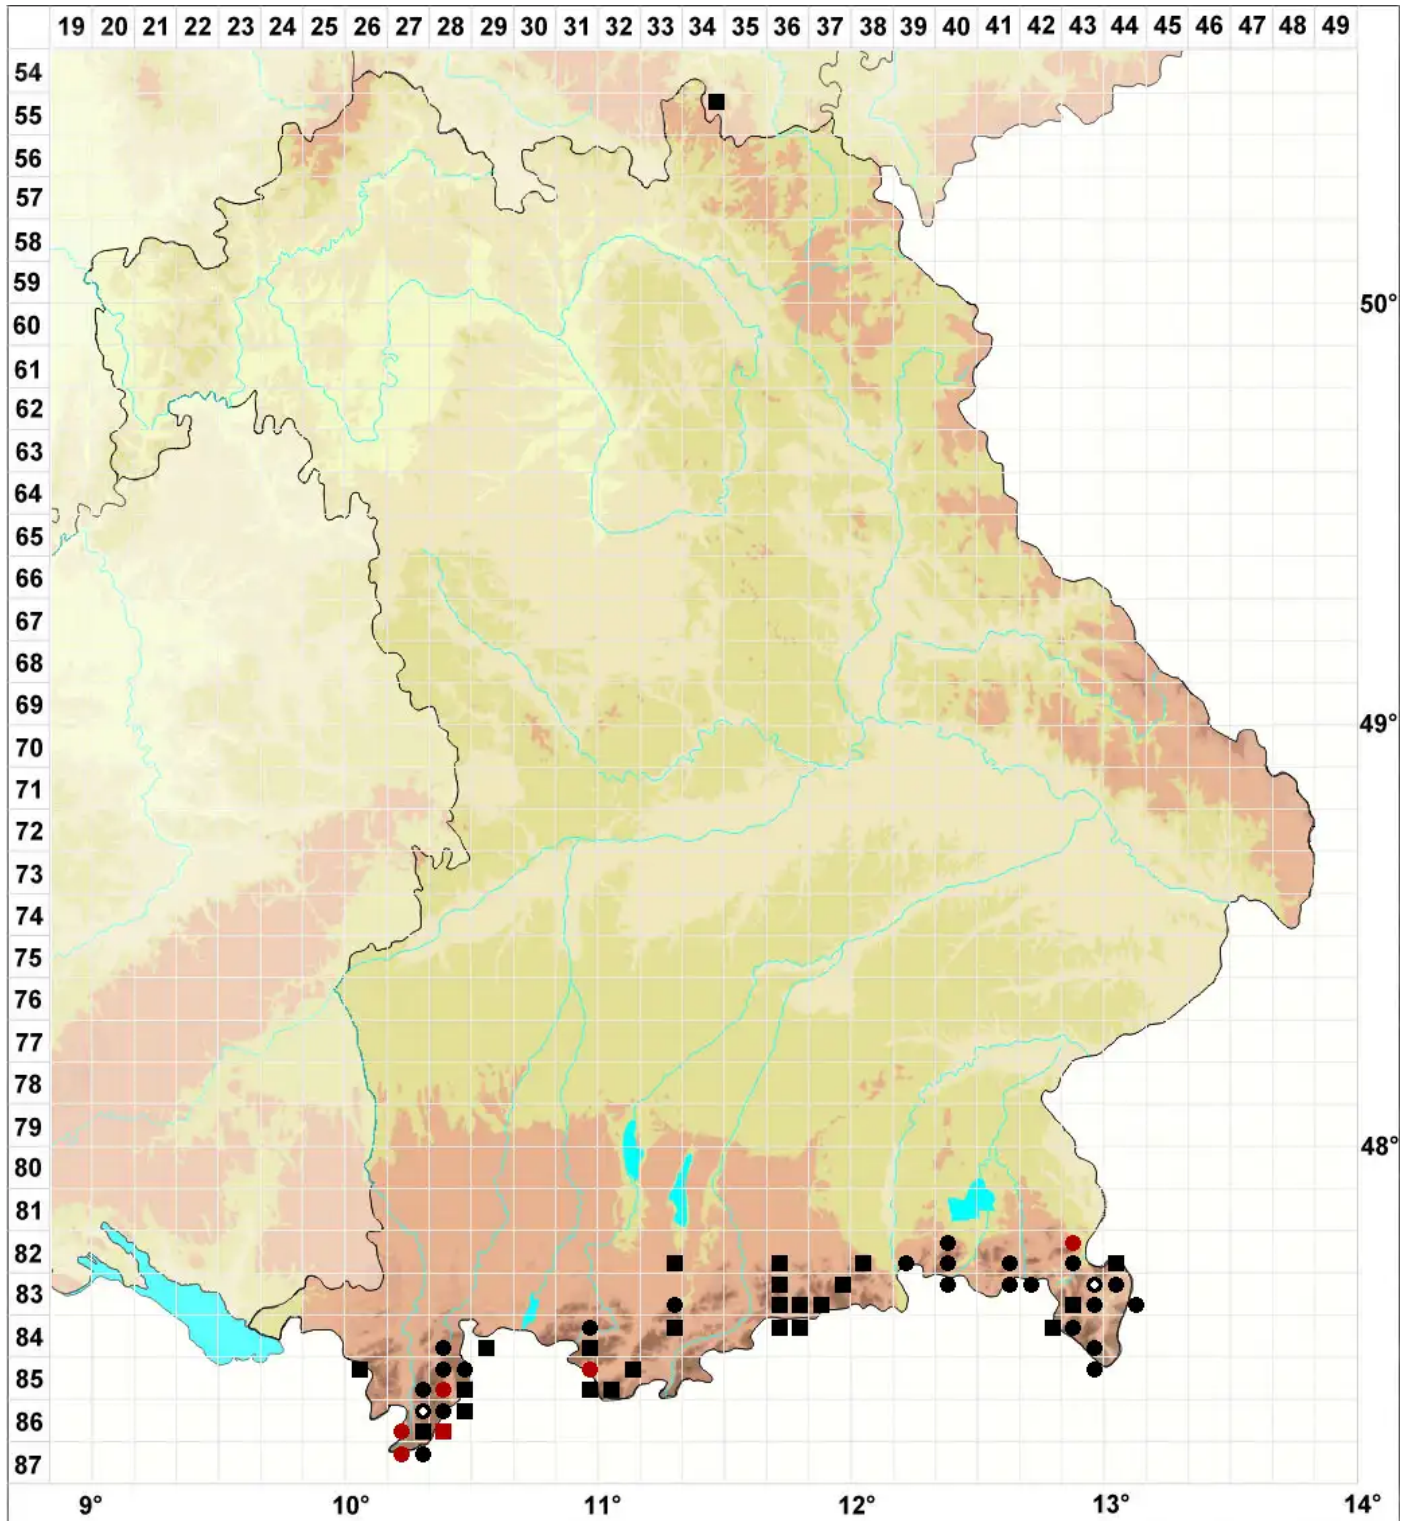

Tortella inclinata var. densa (Lorentz & Molendo) Limpr.

Dichtes Spiralzahnmoos

Legende:

- Symbole:**
- Ausgefülltes Symbol:
Zeitraum von 1980 bis heute (Aktuelle Angabe)
 - Leeres Symbol:
Zeitraum vor 1980 (Altangabe)
 - Quadrat: Herbarbeleg