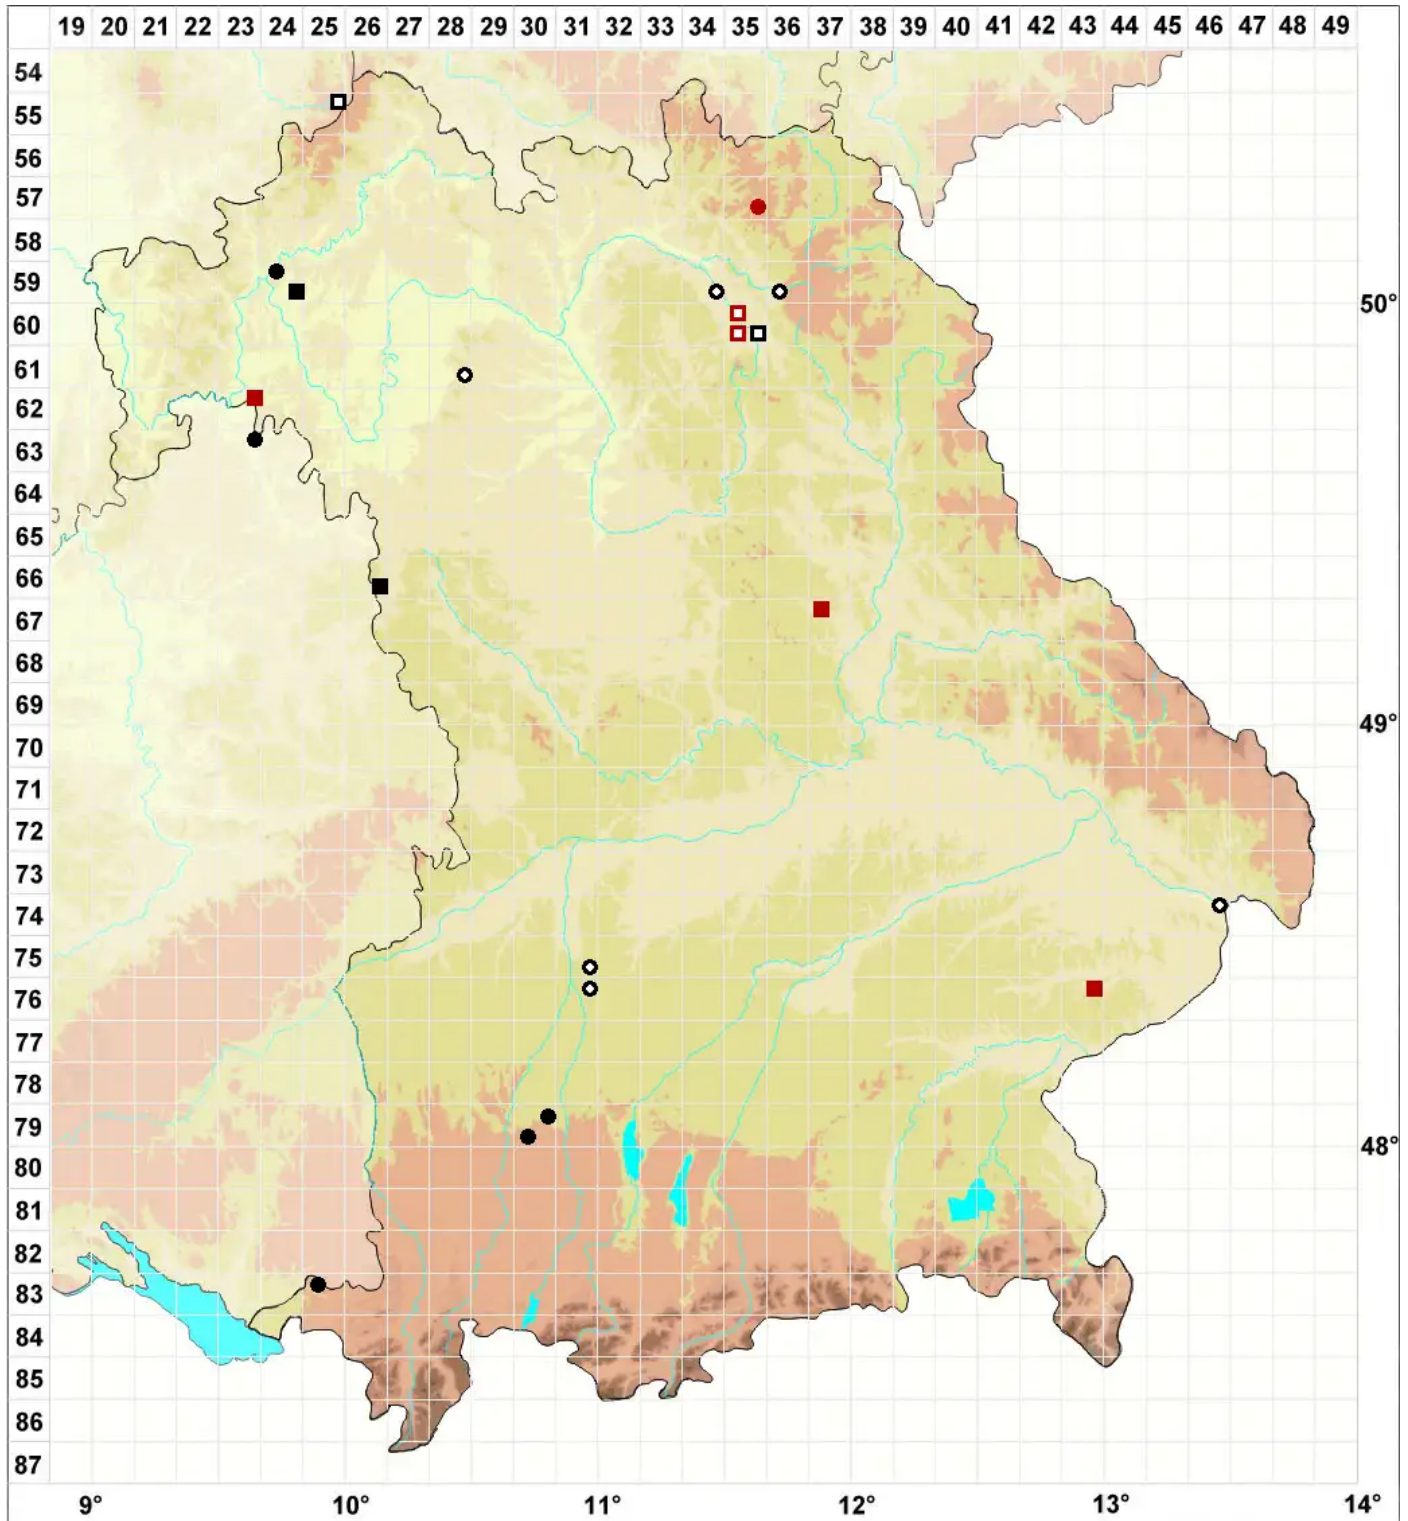

# Syntrichia laevipila Brid.

Glatthaariges Verbundzahnmoos

Legende:

**Symbole:**  
Ausgefülltes Symbol:  
Zeitraum von 1980 bis heute (Aktuelle Angabe)  
Leeres Symbol:  
Zeitraum vor 1980 (Altangabe)  
Quadrat: Herbarbeleg