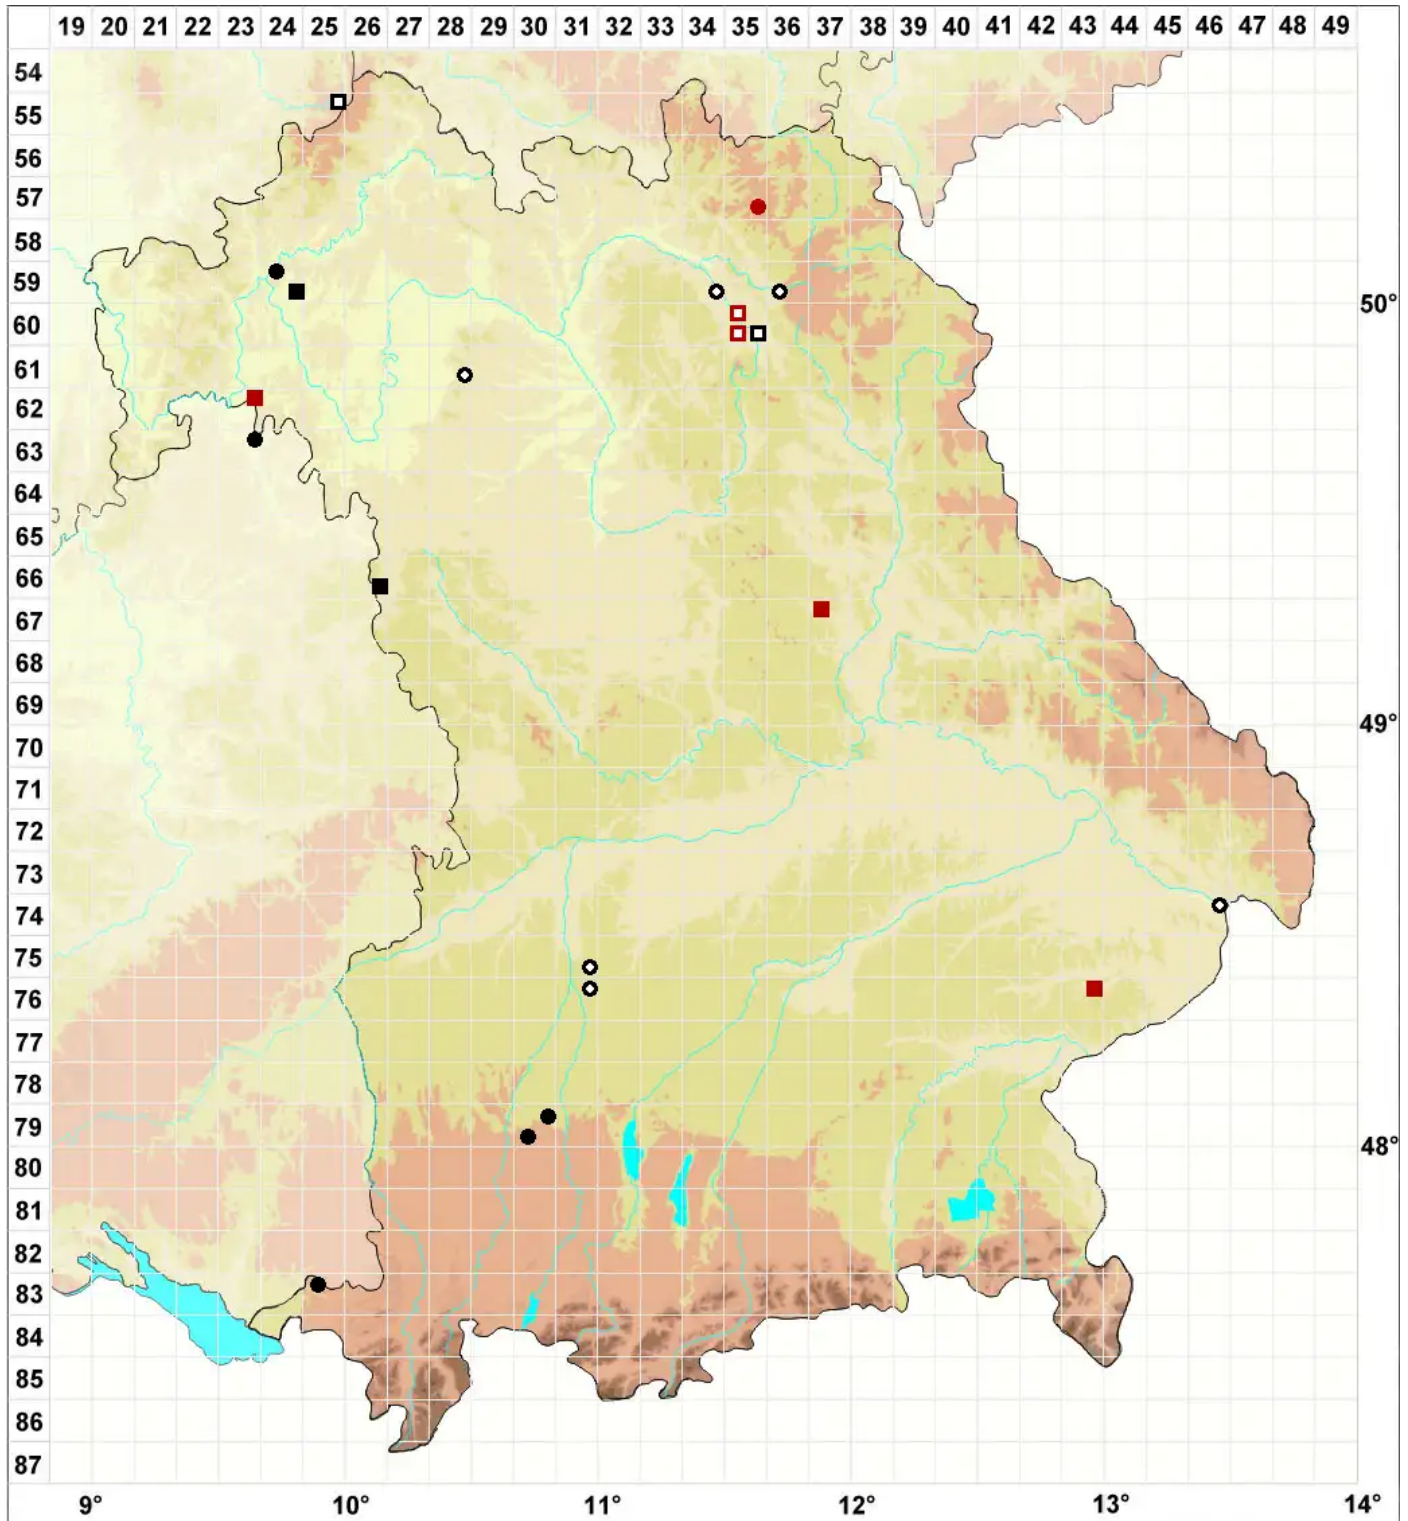

# Syntrichia laevipila Brid.

Glattrhaariges Verbundzahnmoos

Legende:

**Symbole:**

Ausgefülltes Symbol:  
Zeitraum von 1980 bis heute (Aktuelle Angabe)

Leeres Symbol:  
Zeitraum vor 1980 (Altangabe)

Quadrat: Herbarbeleg