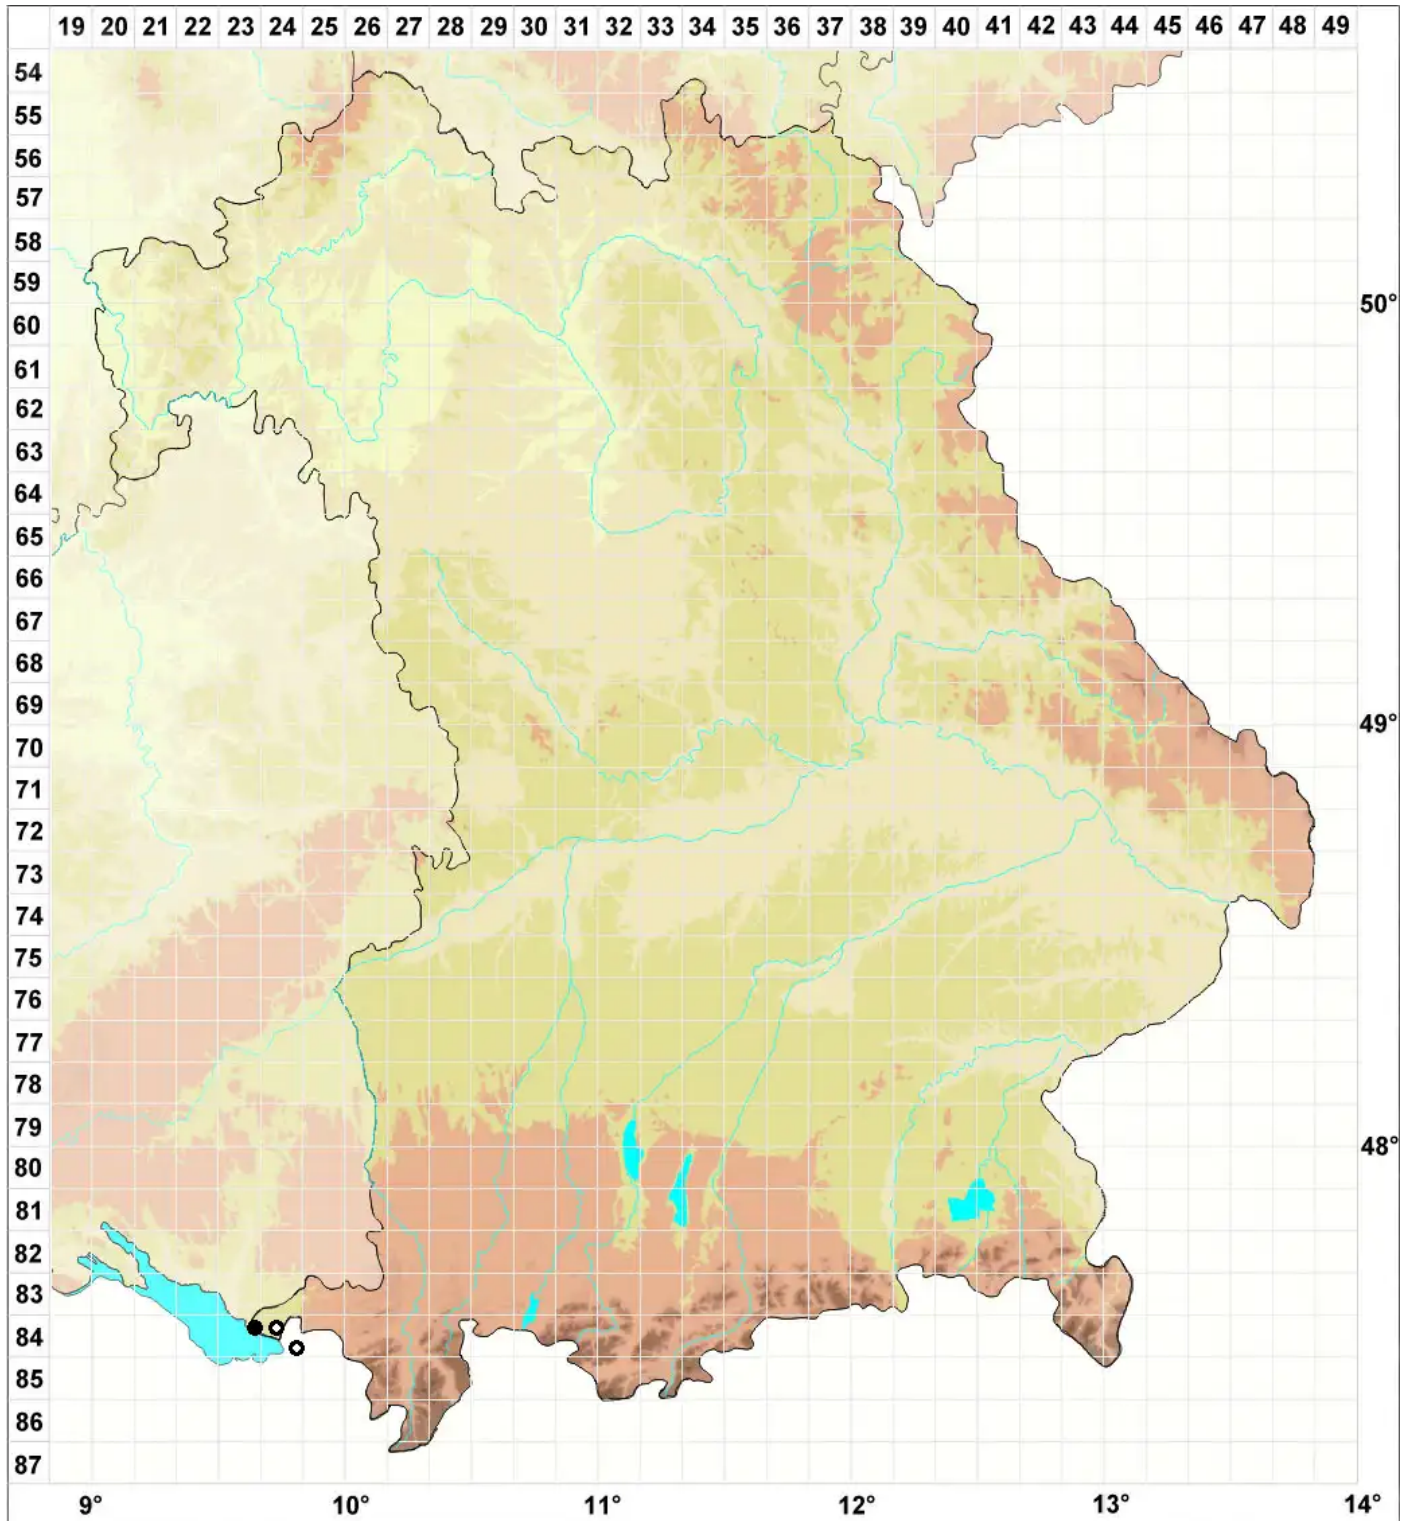

Hyophila involuta (Hook.) A.Jaeger

Eingerolltes Ufermoos

Legende:

Symbole:

Ausgefülltes Symbol:
Zeitraum von 1980 bis heute (Aktuelle Angabe)

Leeres Symbol:
Zeitraum vor 1980 (Altangabe)

Quadrat: Herbarbeleg