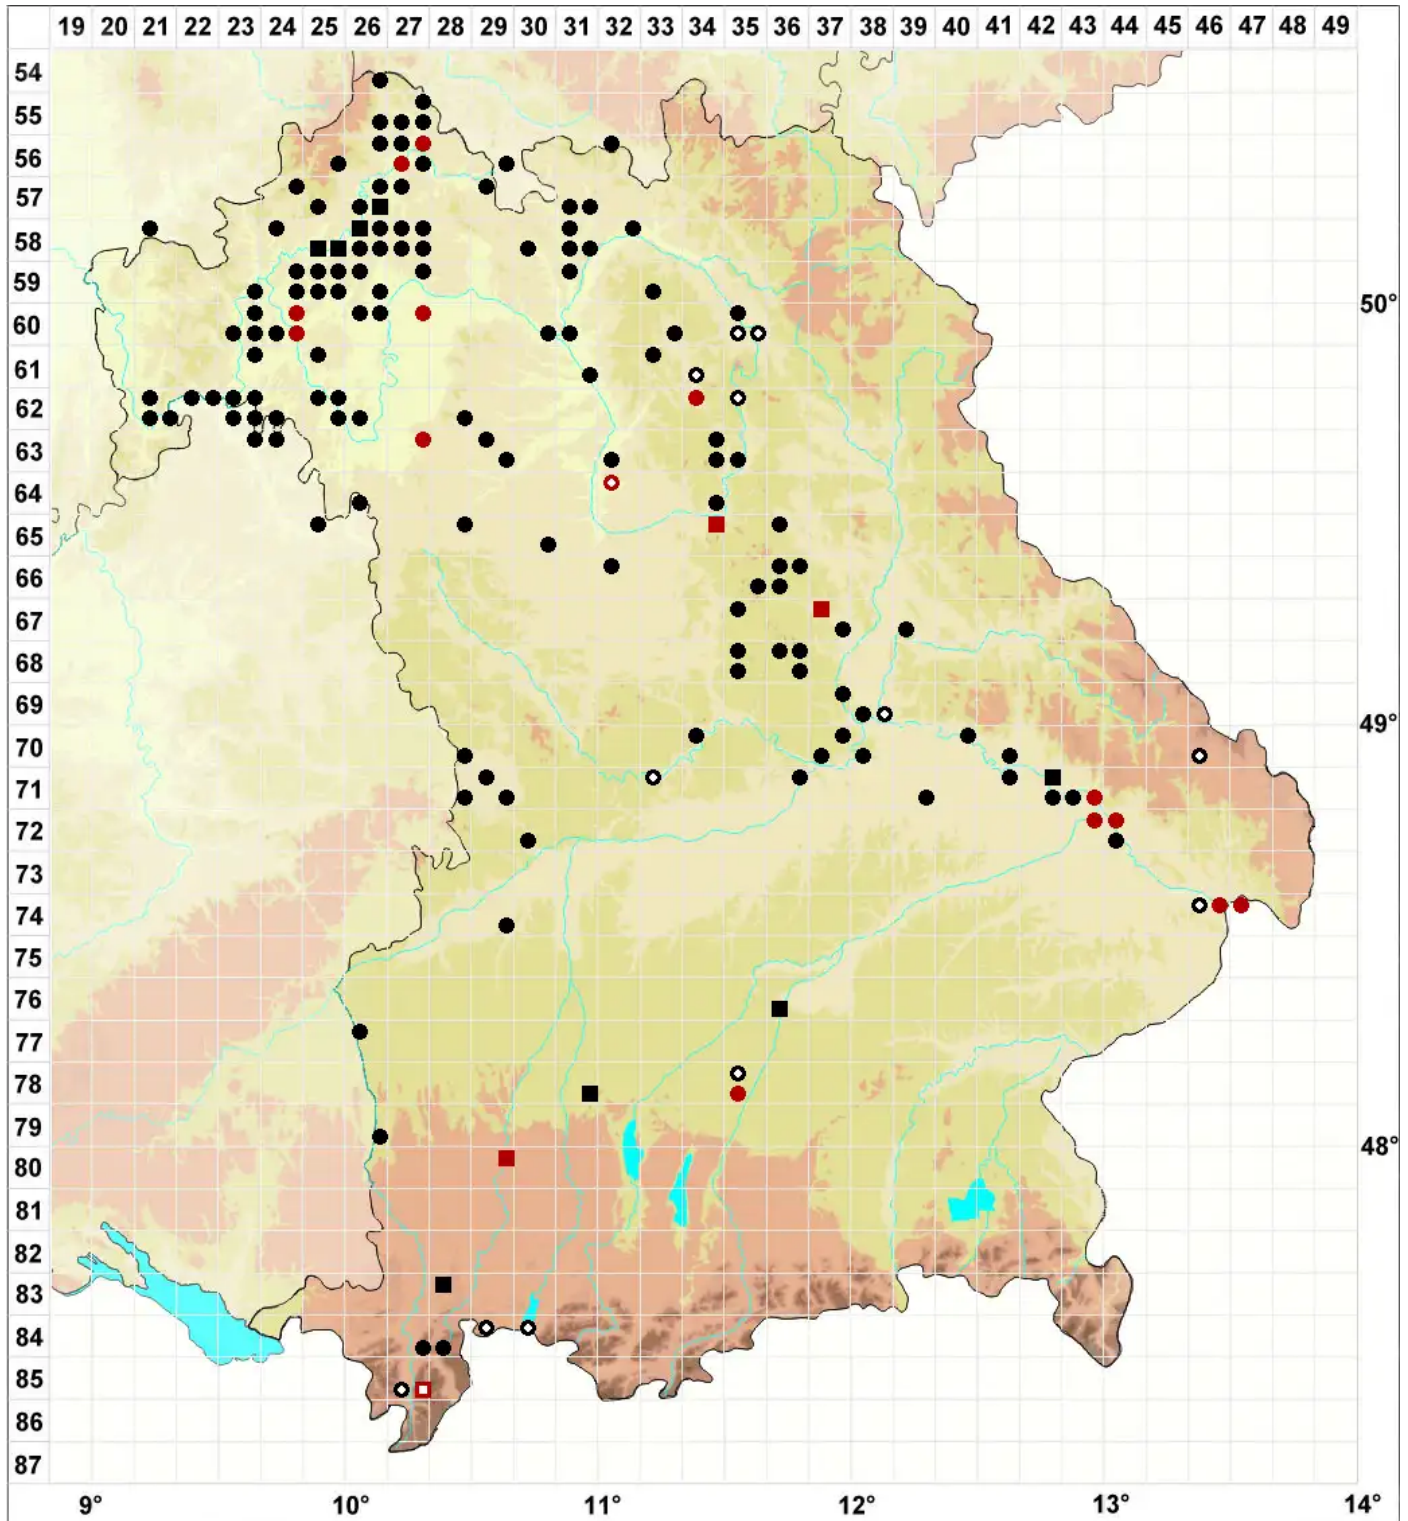

# Didymodon luridus Hornsch.

Bräunliches Doppelzahnmoos

Legende:

- Symbole:**
- Ausgefülltes Symbol:  
Zeitraum von 1980 bis heute (Aktuelle Angabe)
  - Leeres Symbol:  
Zeitraum vor 1980 (Altangabe)
  - Quadrat: Herbarbeleg