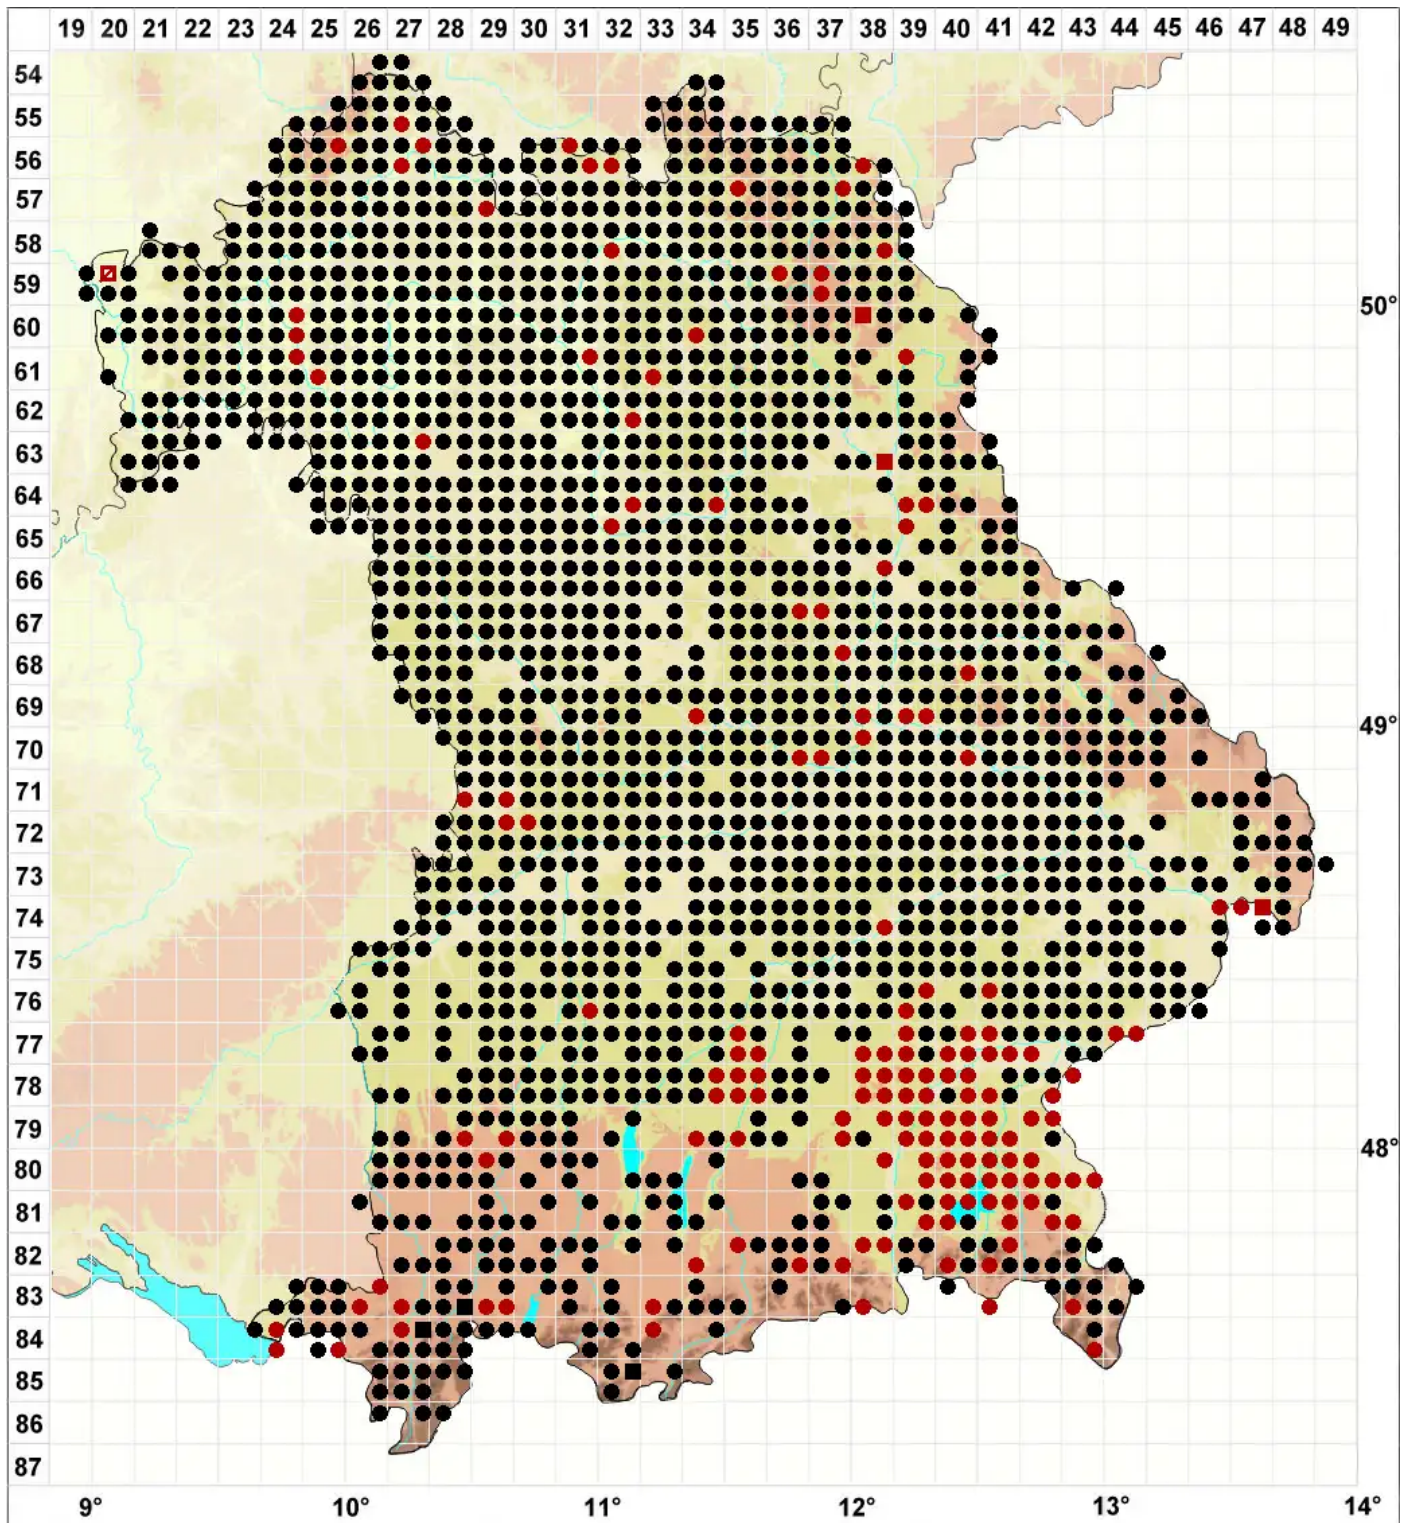

Tortula muralis Hedw.

Mauer-Drehzahnmoos

Legende:

- Symbole:**
- Ausgefülltes Symbol:
Zeitraum von 1980 bis heute (Aktuelle Angabe)
 - Leeres Symbol:
Zeitraum vor 1980 (Altangabe)
 - Quadrat: Herbarbeleg