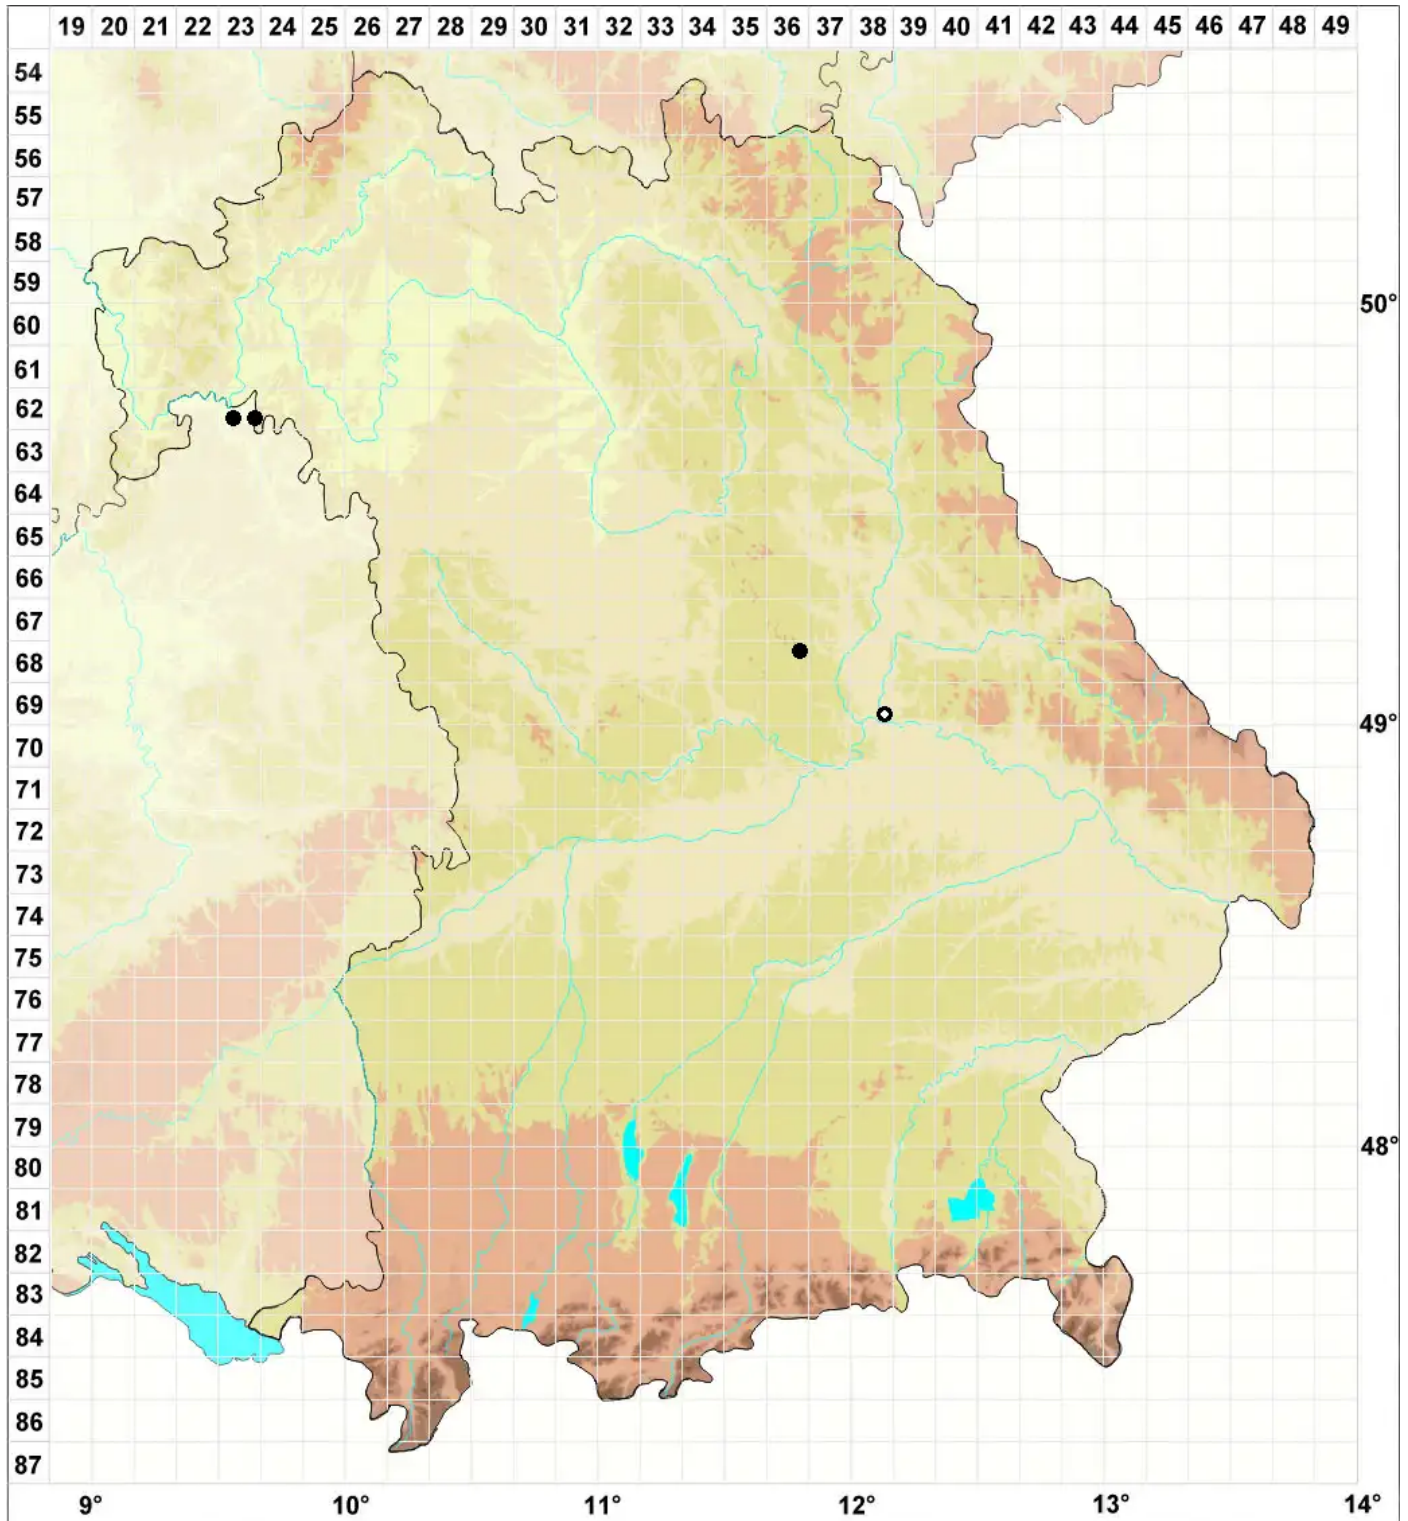

Didymodon nicholsonii Culm.

Ufer-Doppelzahnmoos, Nicholsons Doppelzahnmoos

Legende:

- Symbole:**
Ausgefülltes Symbol:
Zeitraum von 1980 bis heute (Aktuelle Angabe)
Leeres Symbol:
Zeitraum vor 1980 (Altangabe)
Quadrat: Herbarbeleg