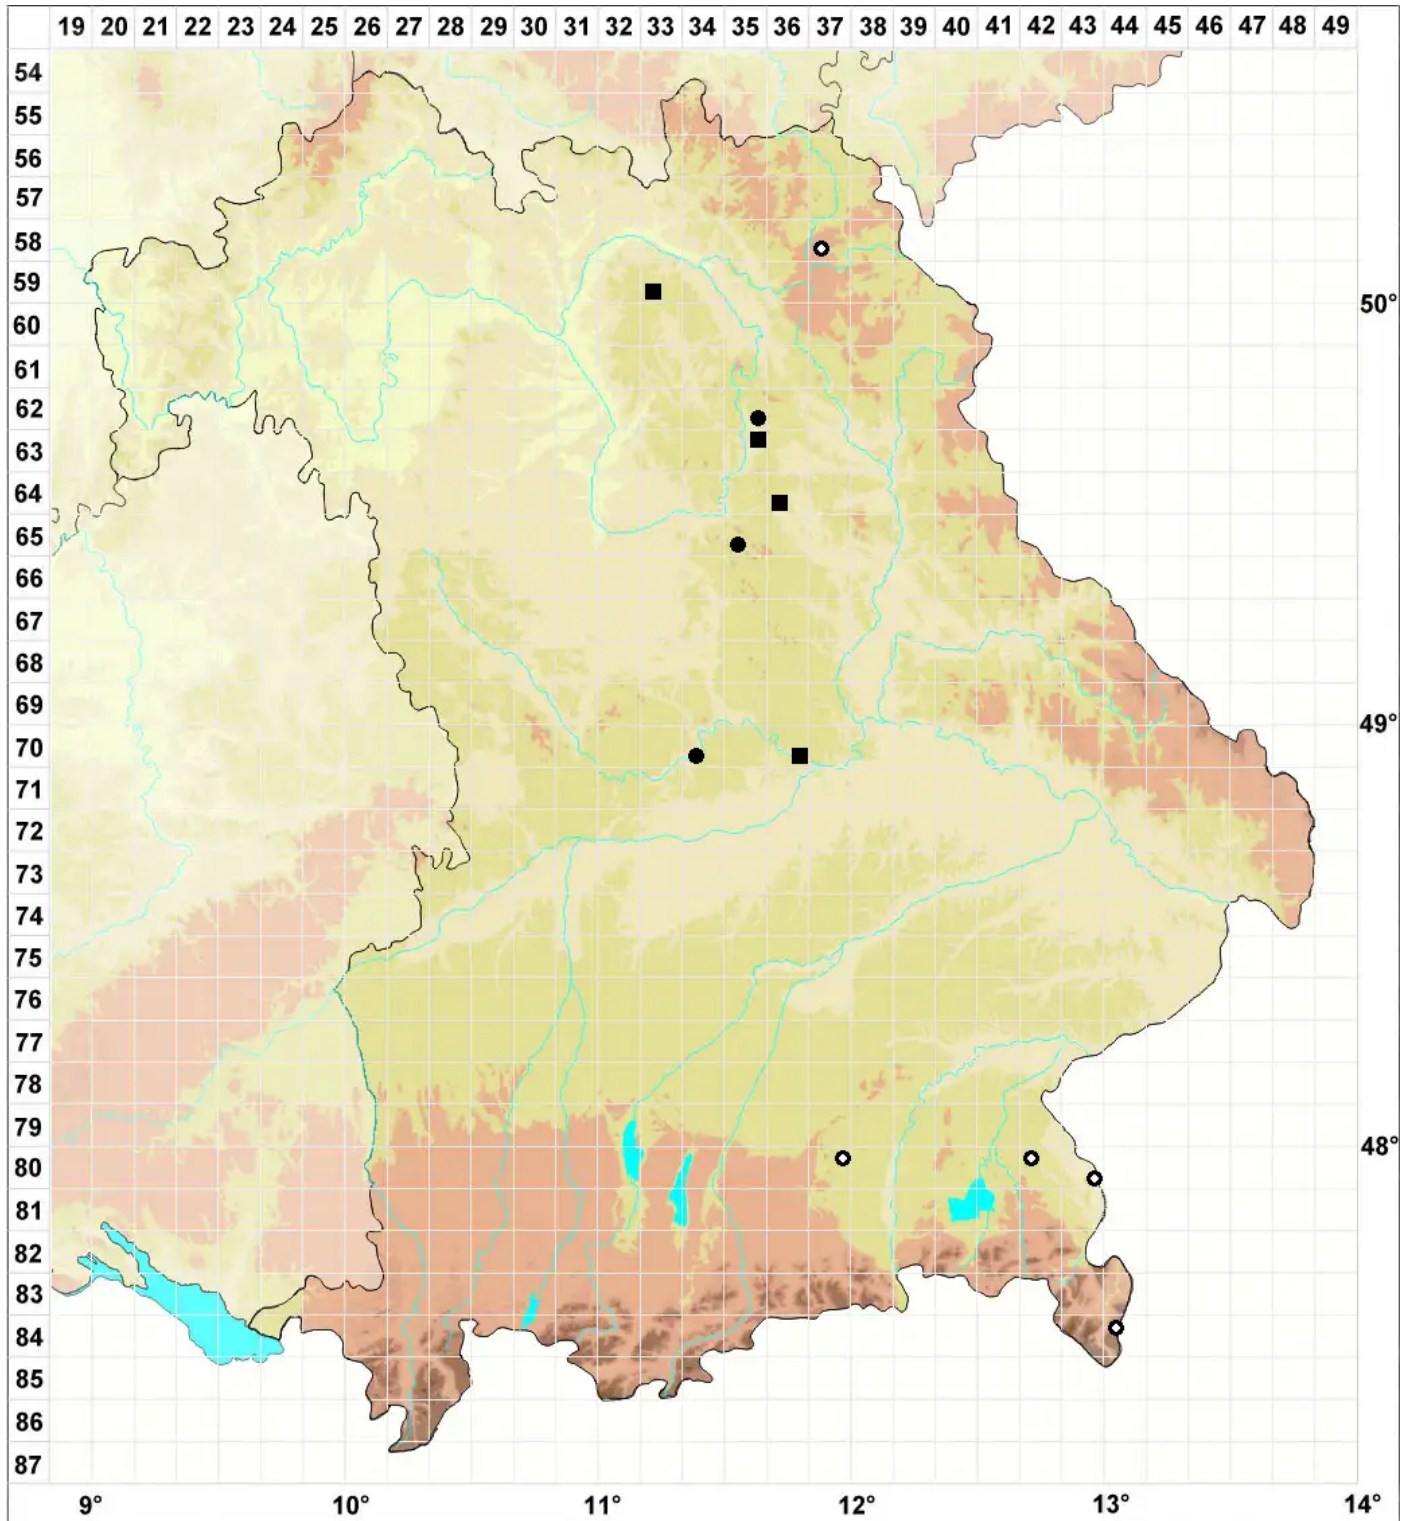

# Tortula muralis var. obtusifolia (Schwägr.) Culm.

Stumpfblättriges Drehzahnmoos

Legende:

**Symbole:**

Ausgefülltes Symbol:  
Zeitraum von 1980 bis heute (Aktuelle Angabe)

Leeres Symbol:  
Zeitraum vor 1980 (Altangabe)

Quadrat: Herbarbeleg