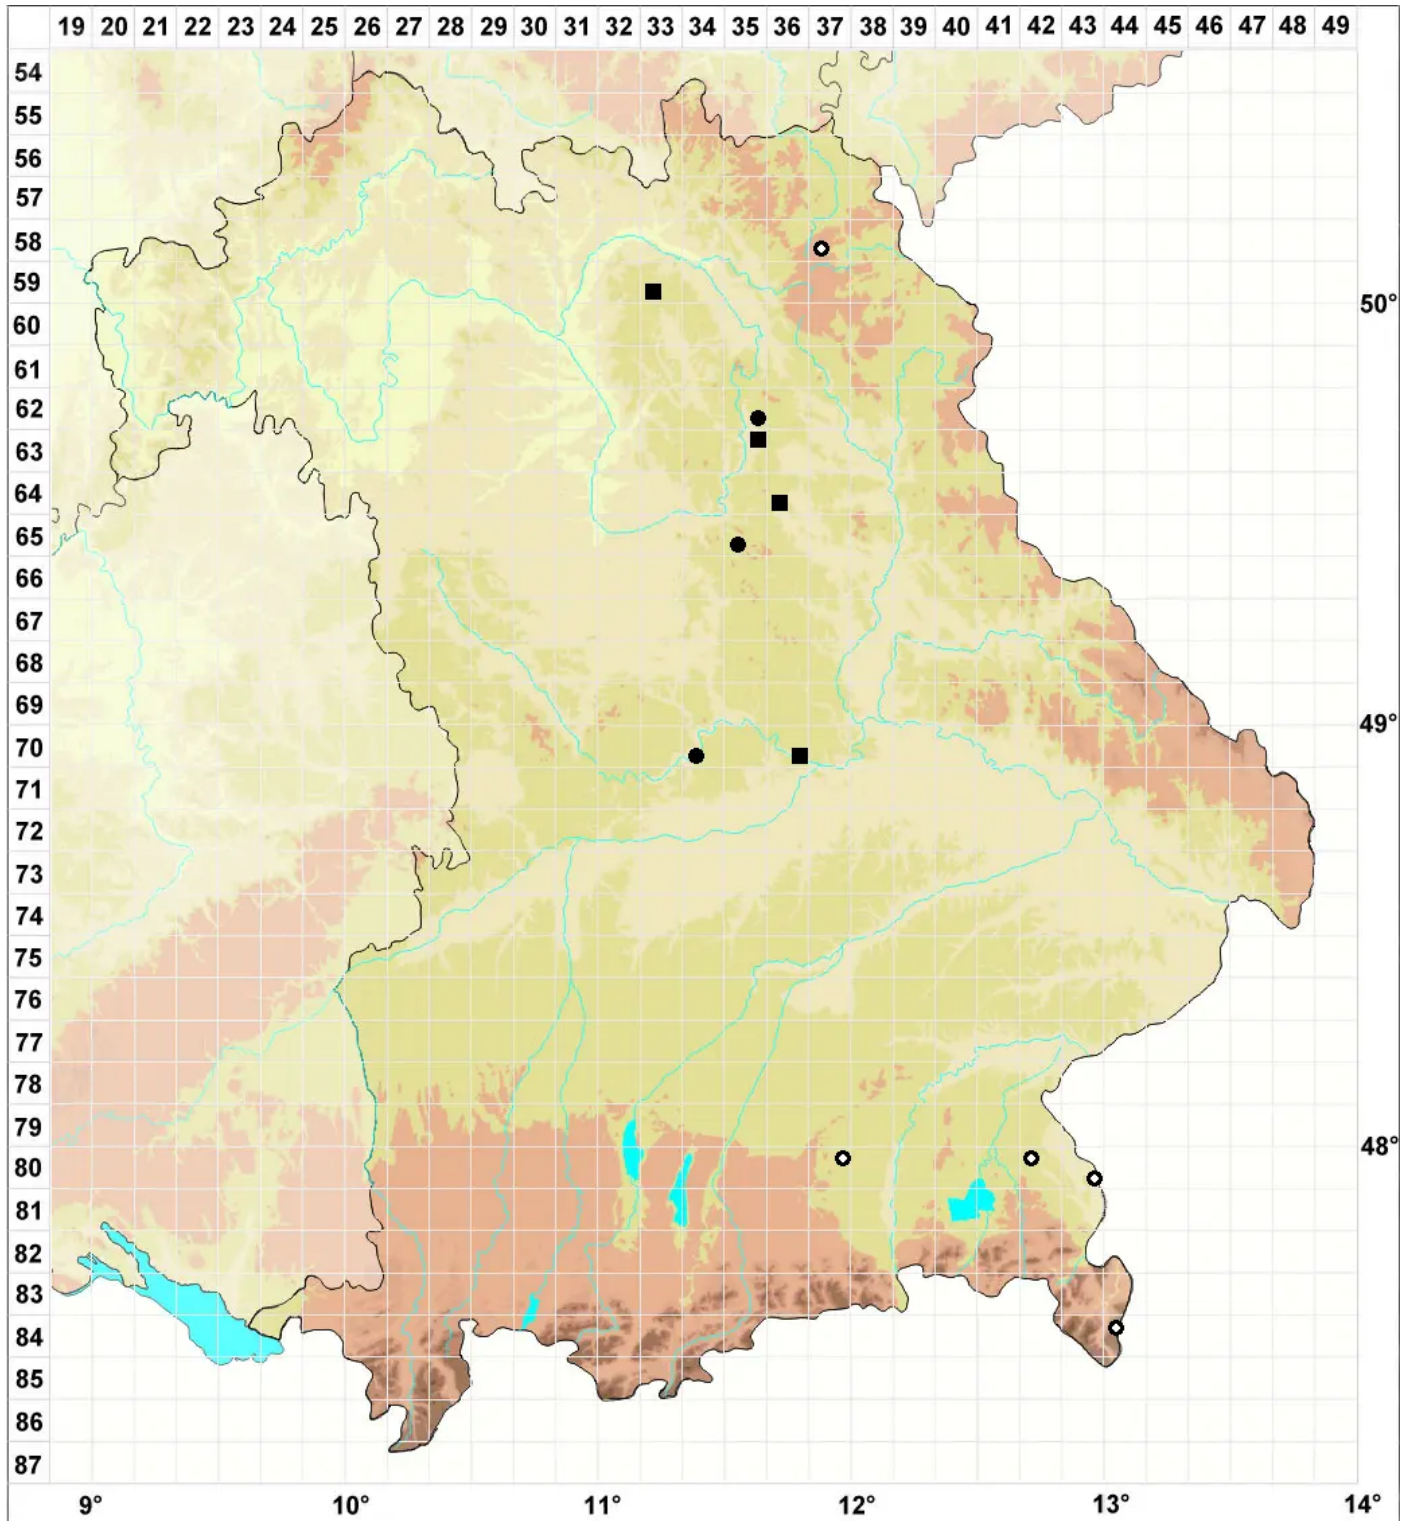

Tortula muralis var. obtusifolia (Schwägr.) Culm.

Stumpfblättriges Drehzahnmoos

Legende:

Symbole:

Ausgefülltes Symbol:
Zeitraum von 1980 bis heute (Aktuelle Angabe)

Leeres Symbol:
Zeitraum vor 1980 (Altangabe)

Quadrat: Herbarbeleg