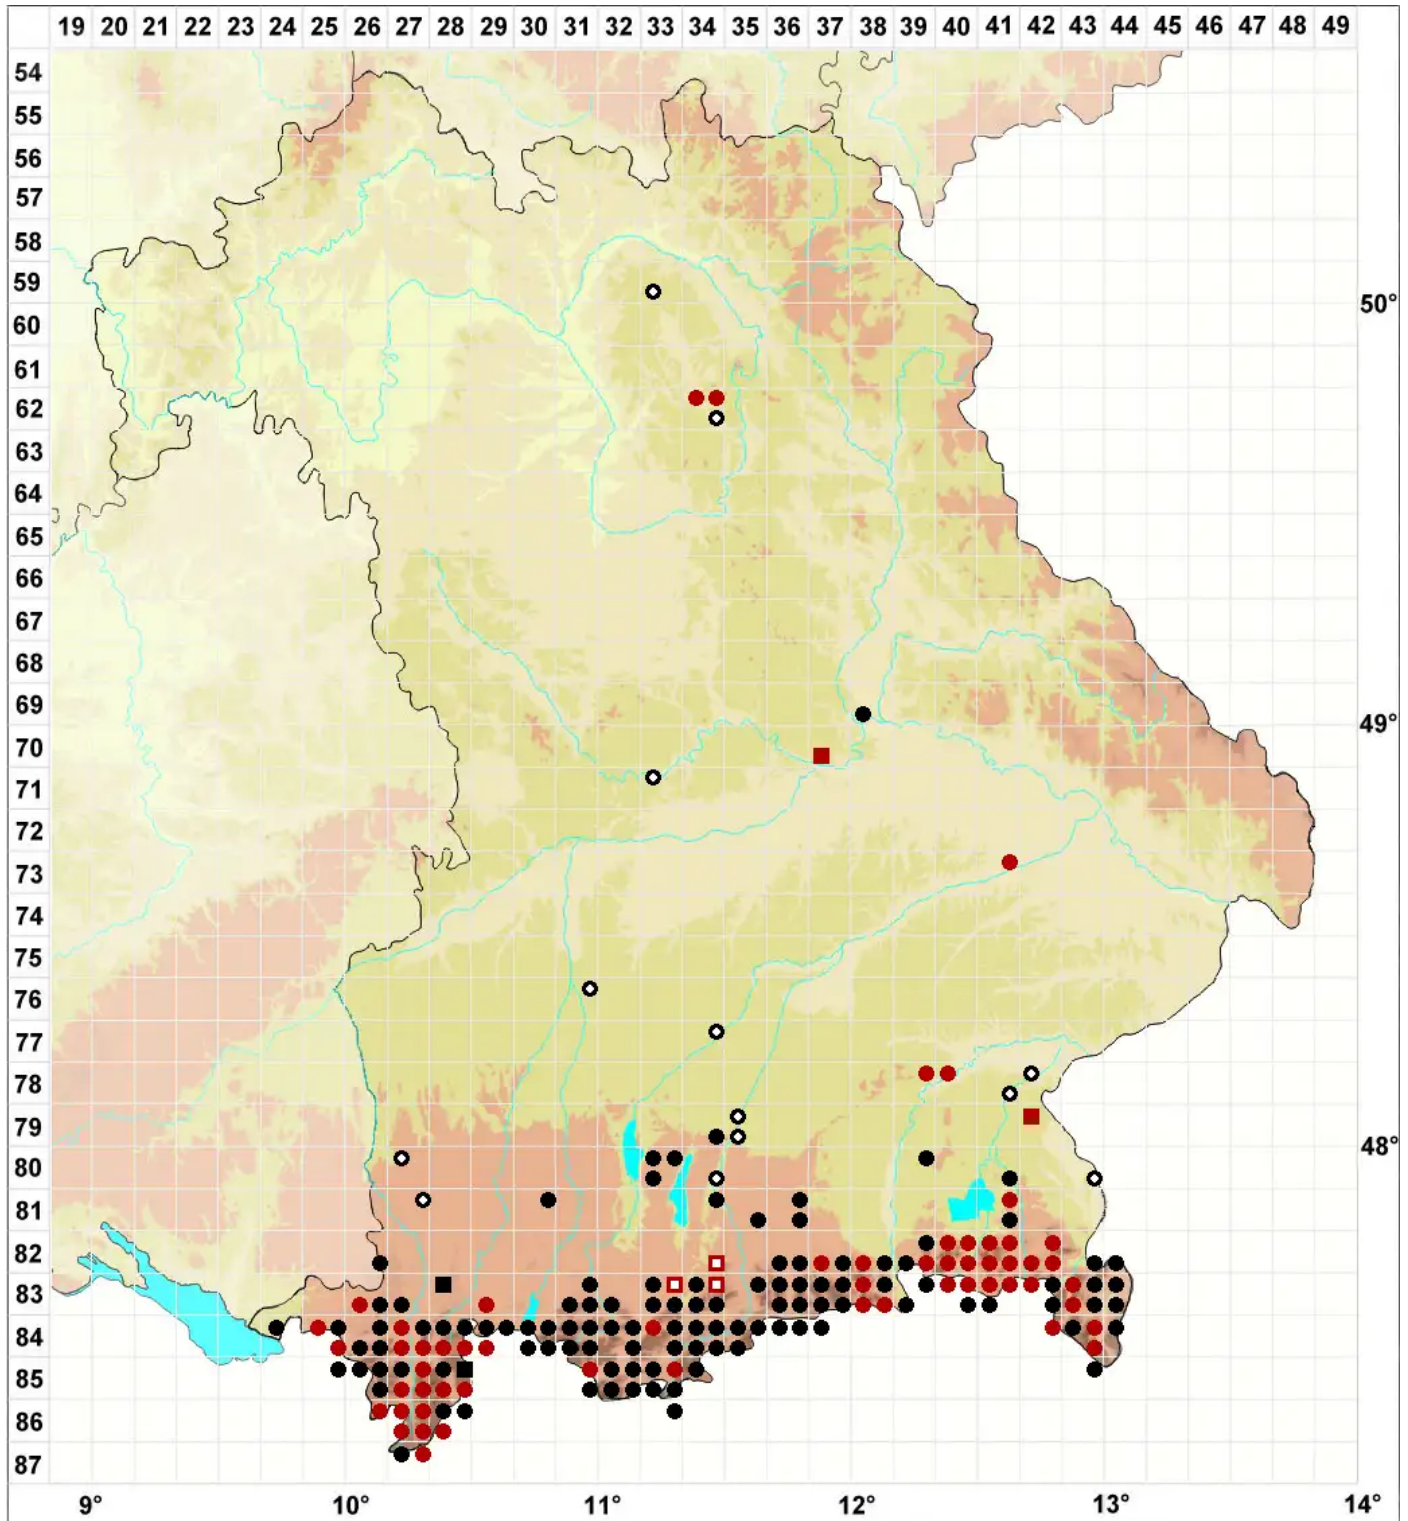

Barbula crocea (Brid.) F.Weber & D.Mohr

Safran-Bärtchenmoos, Sumpf-Bärtchenmoos

Legende:

- Symbole:**
- Ausgefülltes Symbol:
Zeitraum von 1980 bis heute (Aktuelle Angabe)
 - Leeres Symbol:
Zeitraum vor 1980 (Altangabe)
 - Quadrat: Herbarbeleg