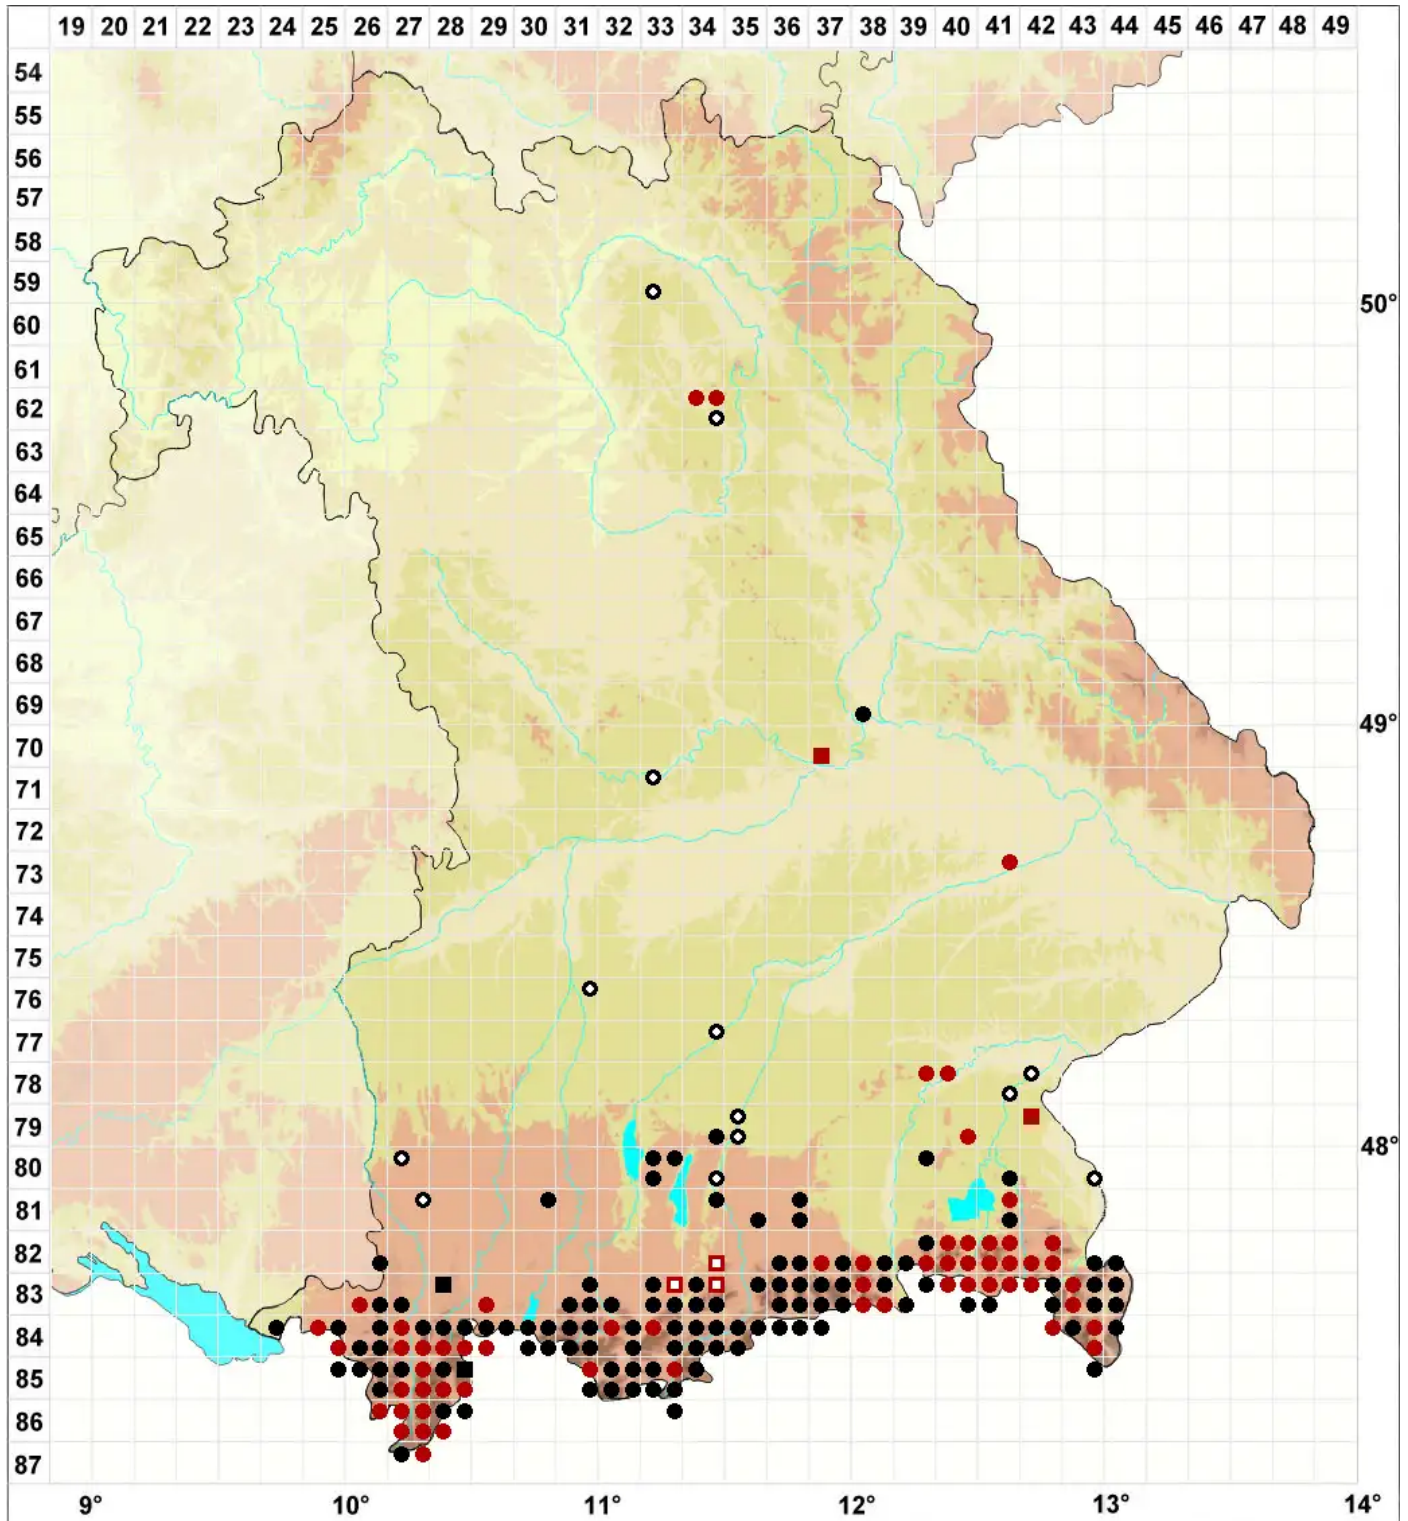

Barbula crocea (Brid.) F.Weber & D.Mohr

Safran-Bärtchenmoos, Sumpf-Bärtchenmoos

Legende:

- Symbole:**
- Ausgefülltes Symbol:
Zeitraum von 1980 bis heute (Aktuelle Angabe)
 - Leeres Symbol:
Zeitraum vor 1980 (Altangabe)
 - Quadrat: Herbarbeleg