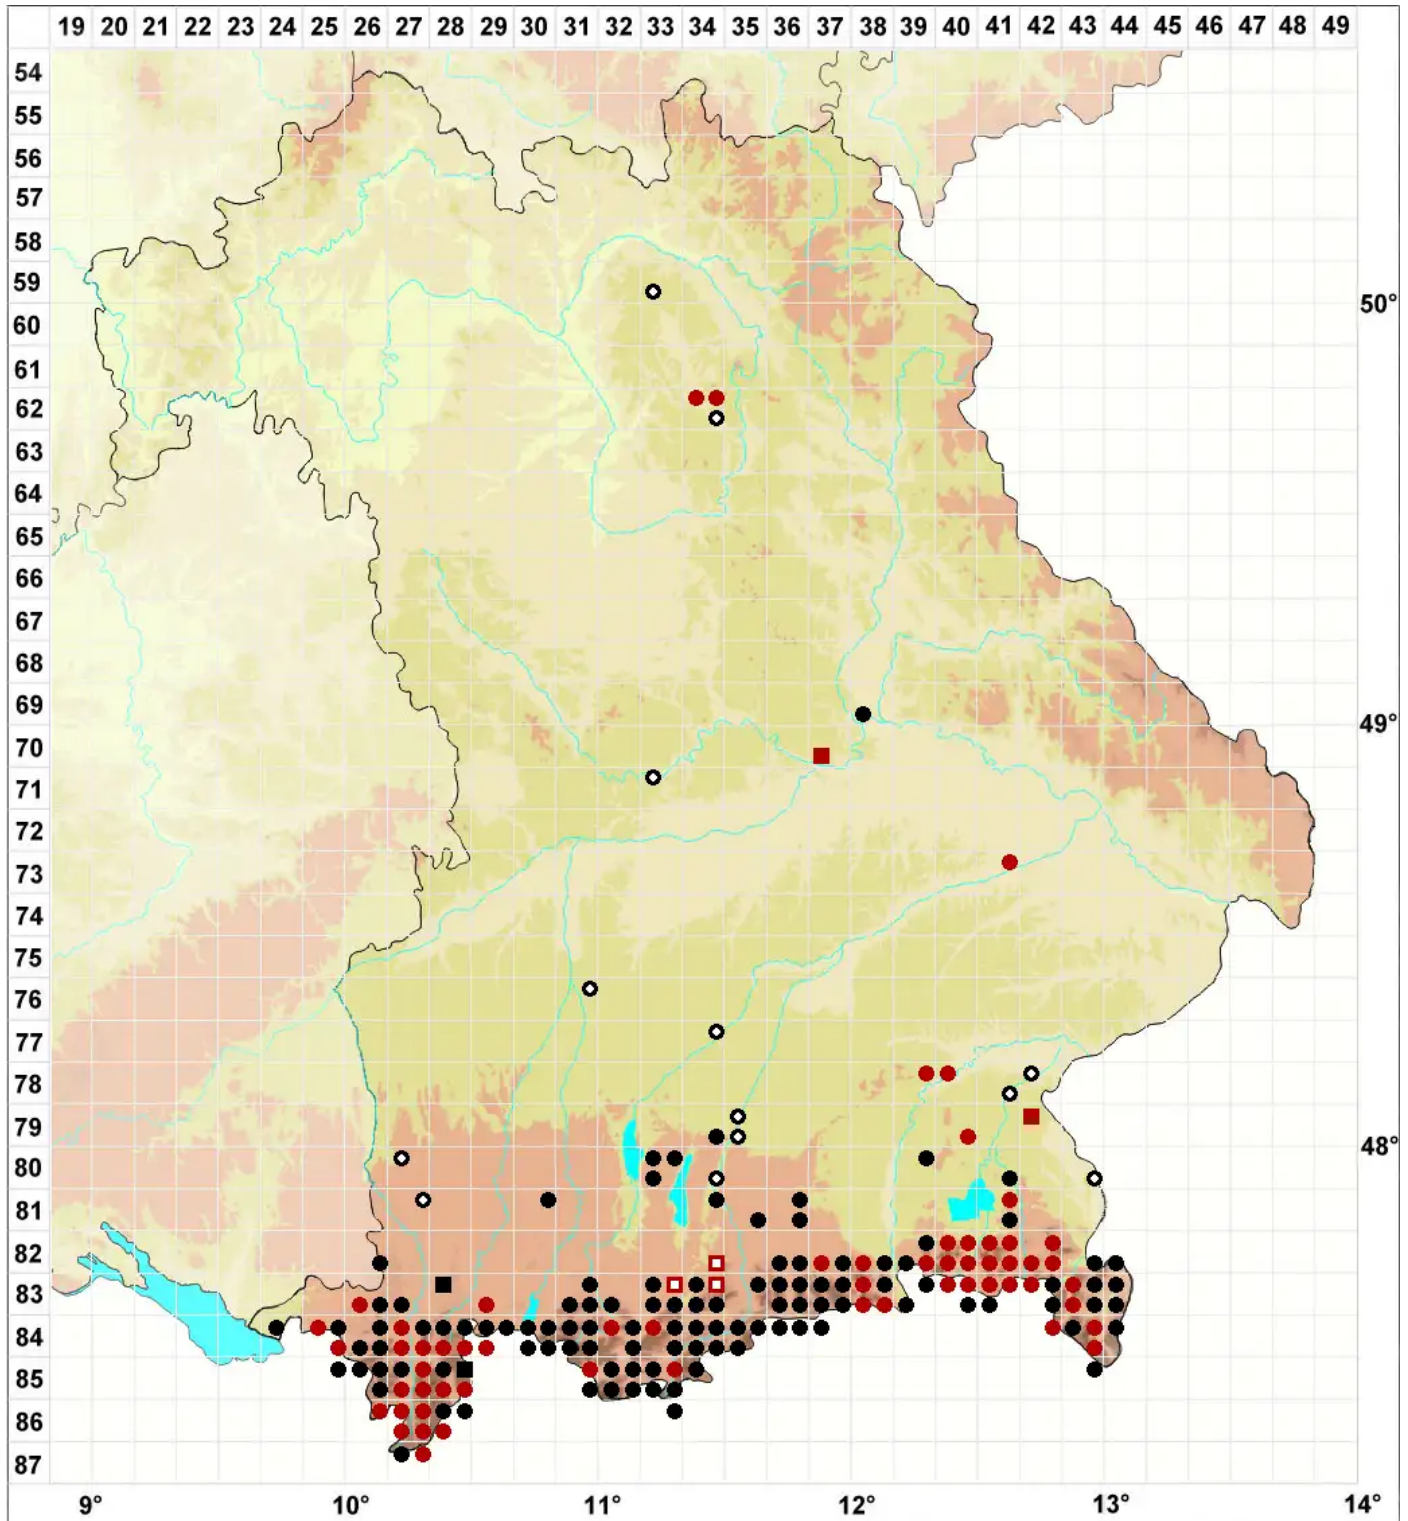

Barbula crocea (Brid.) F.Weber & D.Mohr

Safran-Bärtchenmoos, Sumpf-Bärtchenmoos

Legende:

- Symbole:**
Ausgefülltes Symbol:
Zeitraum von 1980 bis heute (Aktuelle Angabe)
Leeres Symbol:
Zeitraum vor 1980 (Altangabe)
Quadrat: Herbarbeleg