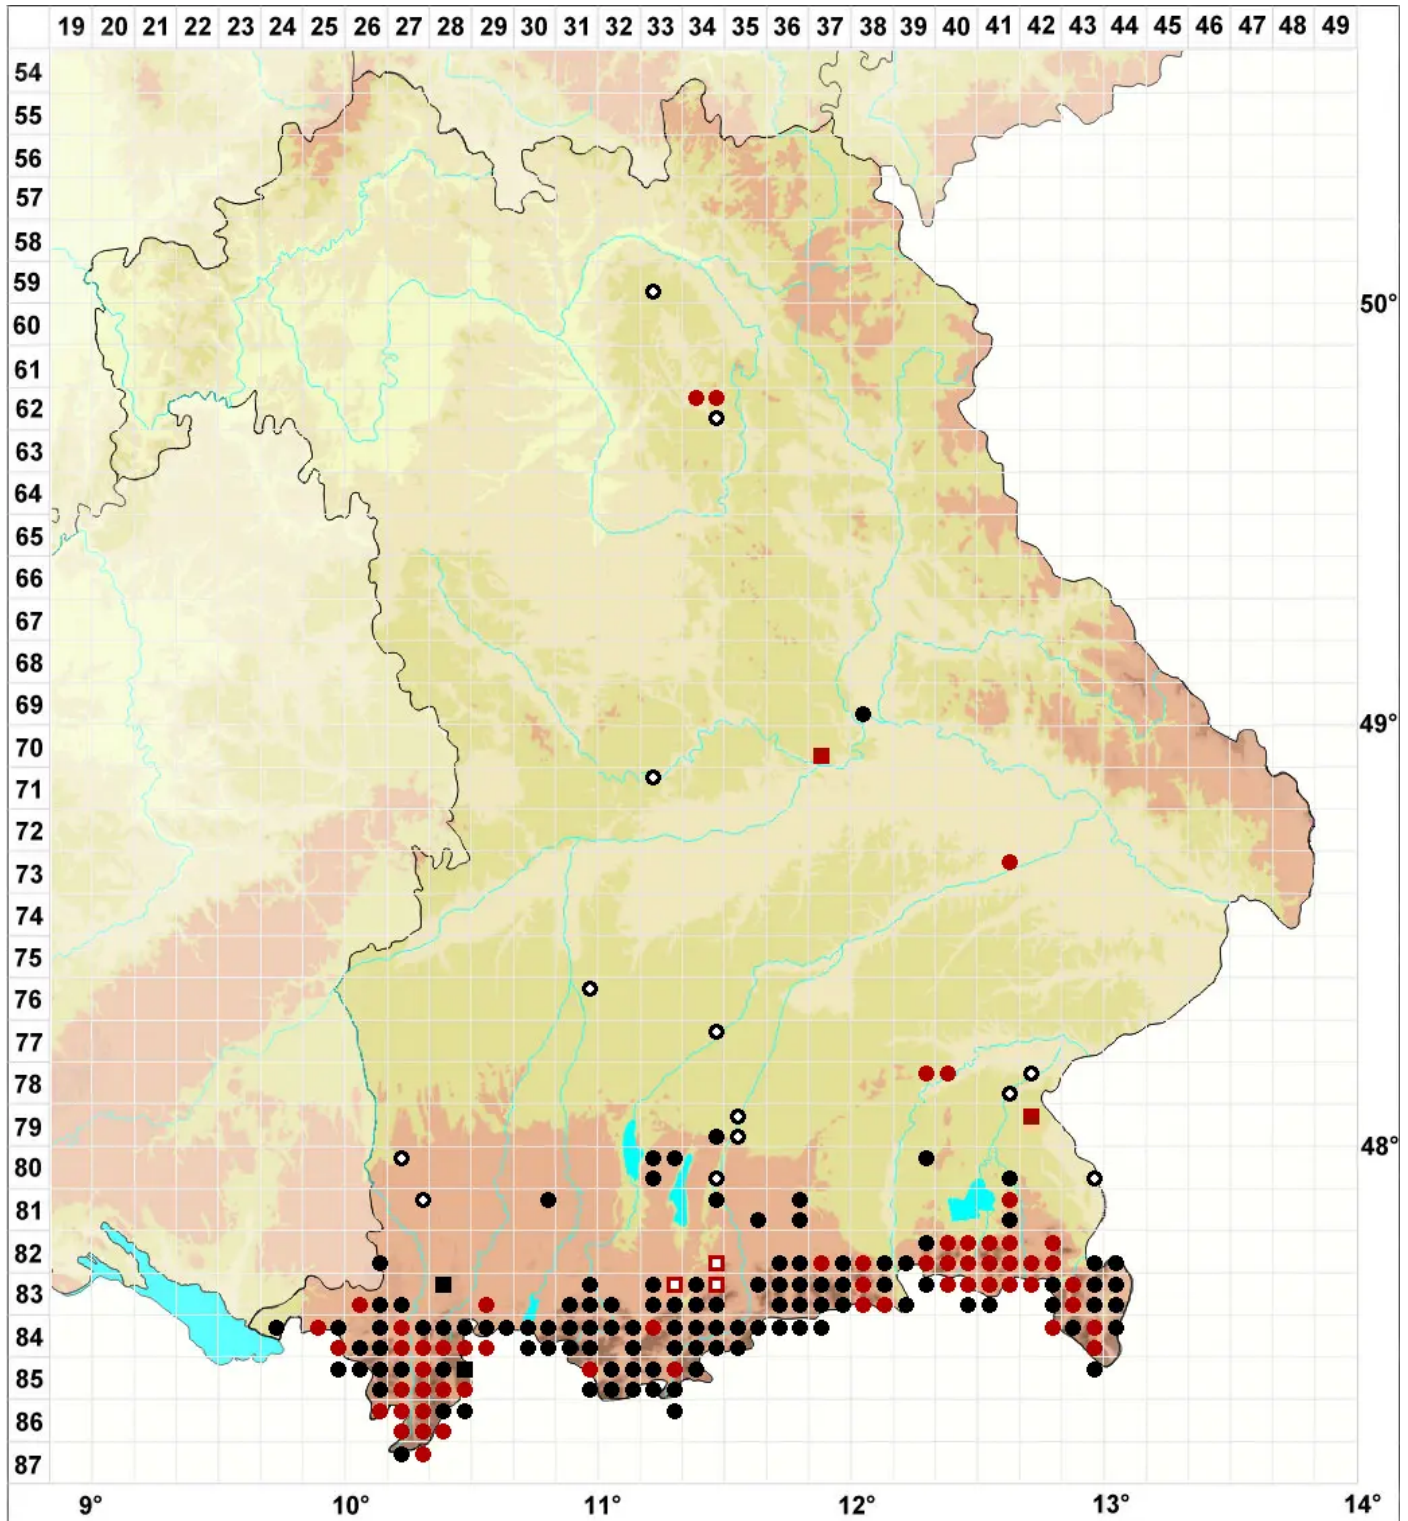

# Barbula crocea (Brid.) F.Weber & D.Mohr

Safran-Bärtchenmoos, Sumpf-Bärtchenmoos

Legende:

- Symbole:**
- Ausgefülltes Symbol:  
Zeitraum von 1980 bis heute (Aktuelle Angabe)
  - Leeres Symbol:  
Zeitraum vor 1980 (Altangabe)
  - Quadrat: Herbarbeleg