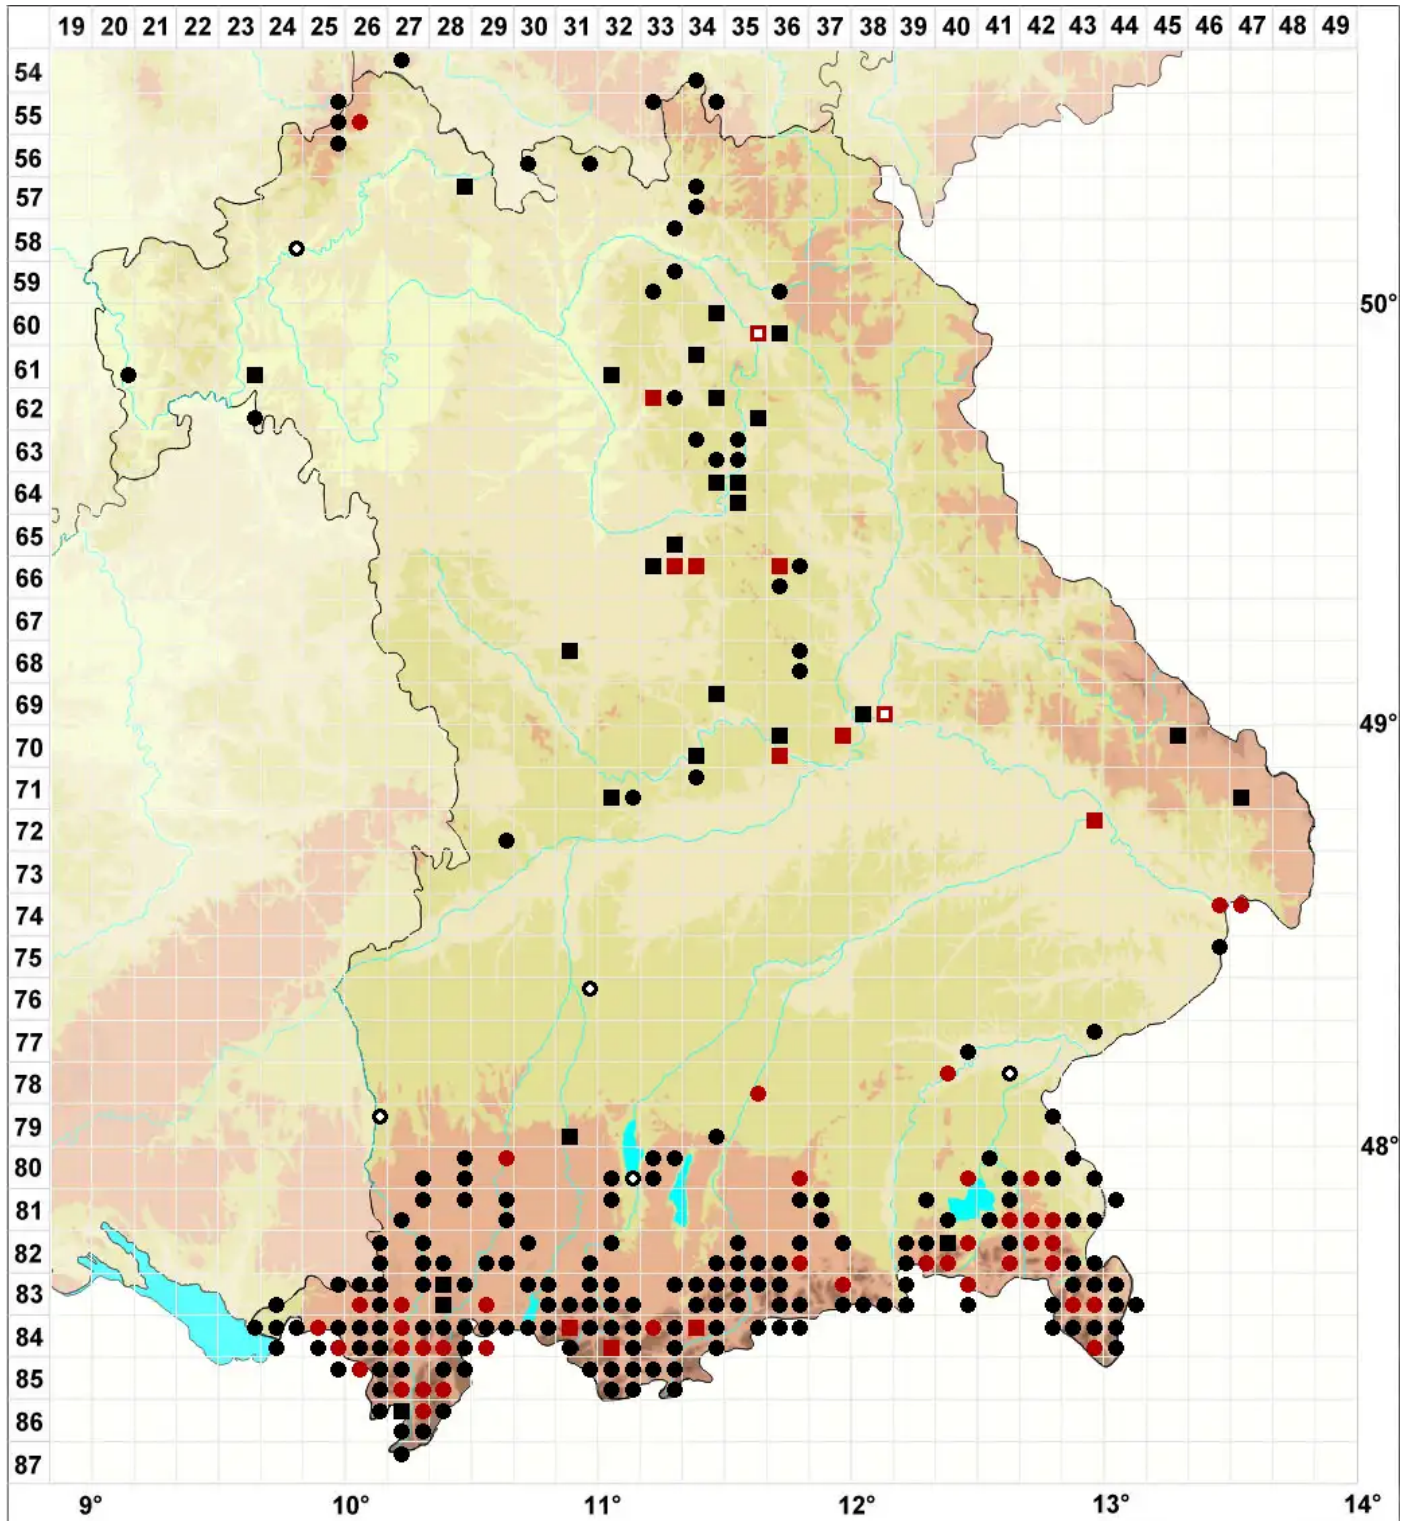

# Didymodon spadiceus (Mitt.) Limpr.

## Scheiden-Doppelzahnmoos

Legende:

- Symbole:**
- Ausgefülltes Symbol:  
Zeitraum von 1980 bis heute (Aktuelle Angabe)
  - Leeres Symbol:  
Zeitraum vor 1980 (Altangabe)
  - Quadrat: Herbarbeleg