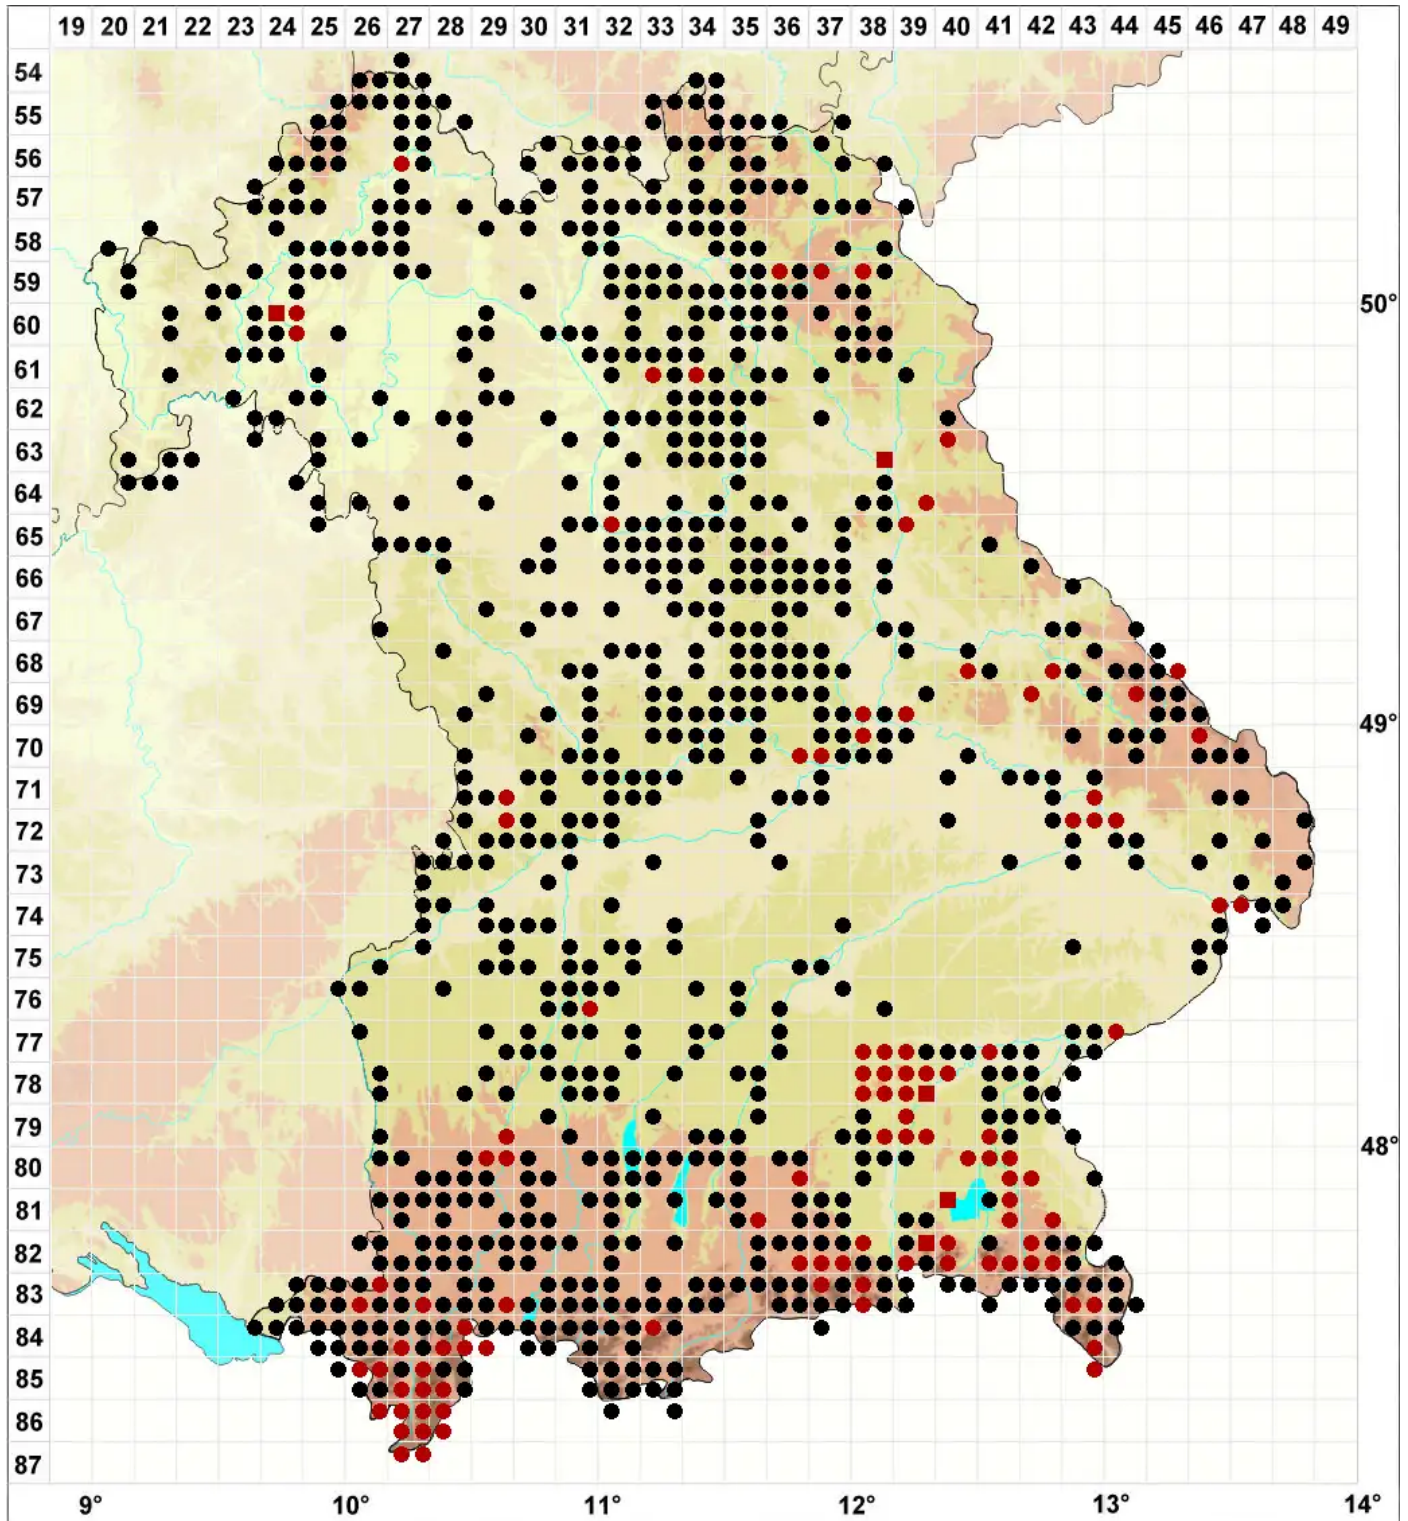

Bryoerythrophyllum recurvirostrum (Hedw.) P.C.Chen

Gemeines Rotblattmoos

Legende:

Symbole:

Ausgefülltes Symbol:
Zeitraum von 1980 bis heute (Aktuelle Angabe)

Leeres Symbol:
Zeitraum vor 1980 (Altangabe)

Quadrat: Herbarbeleg